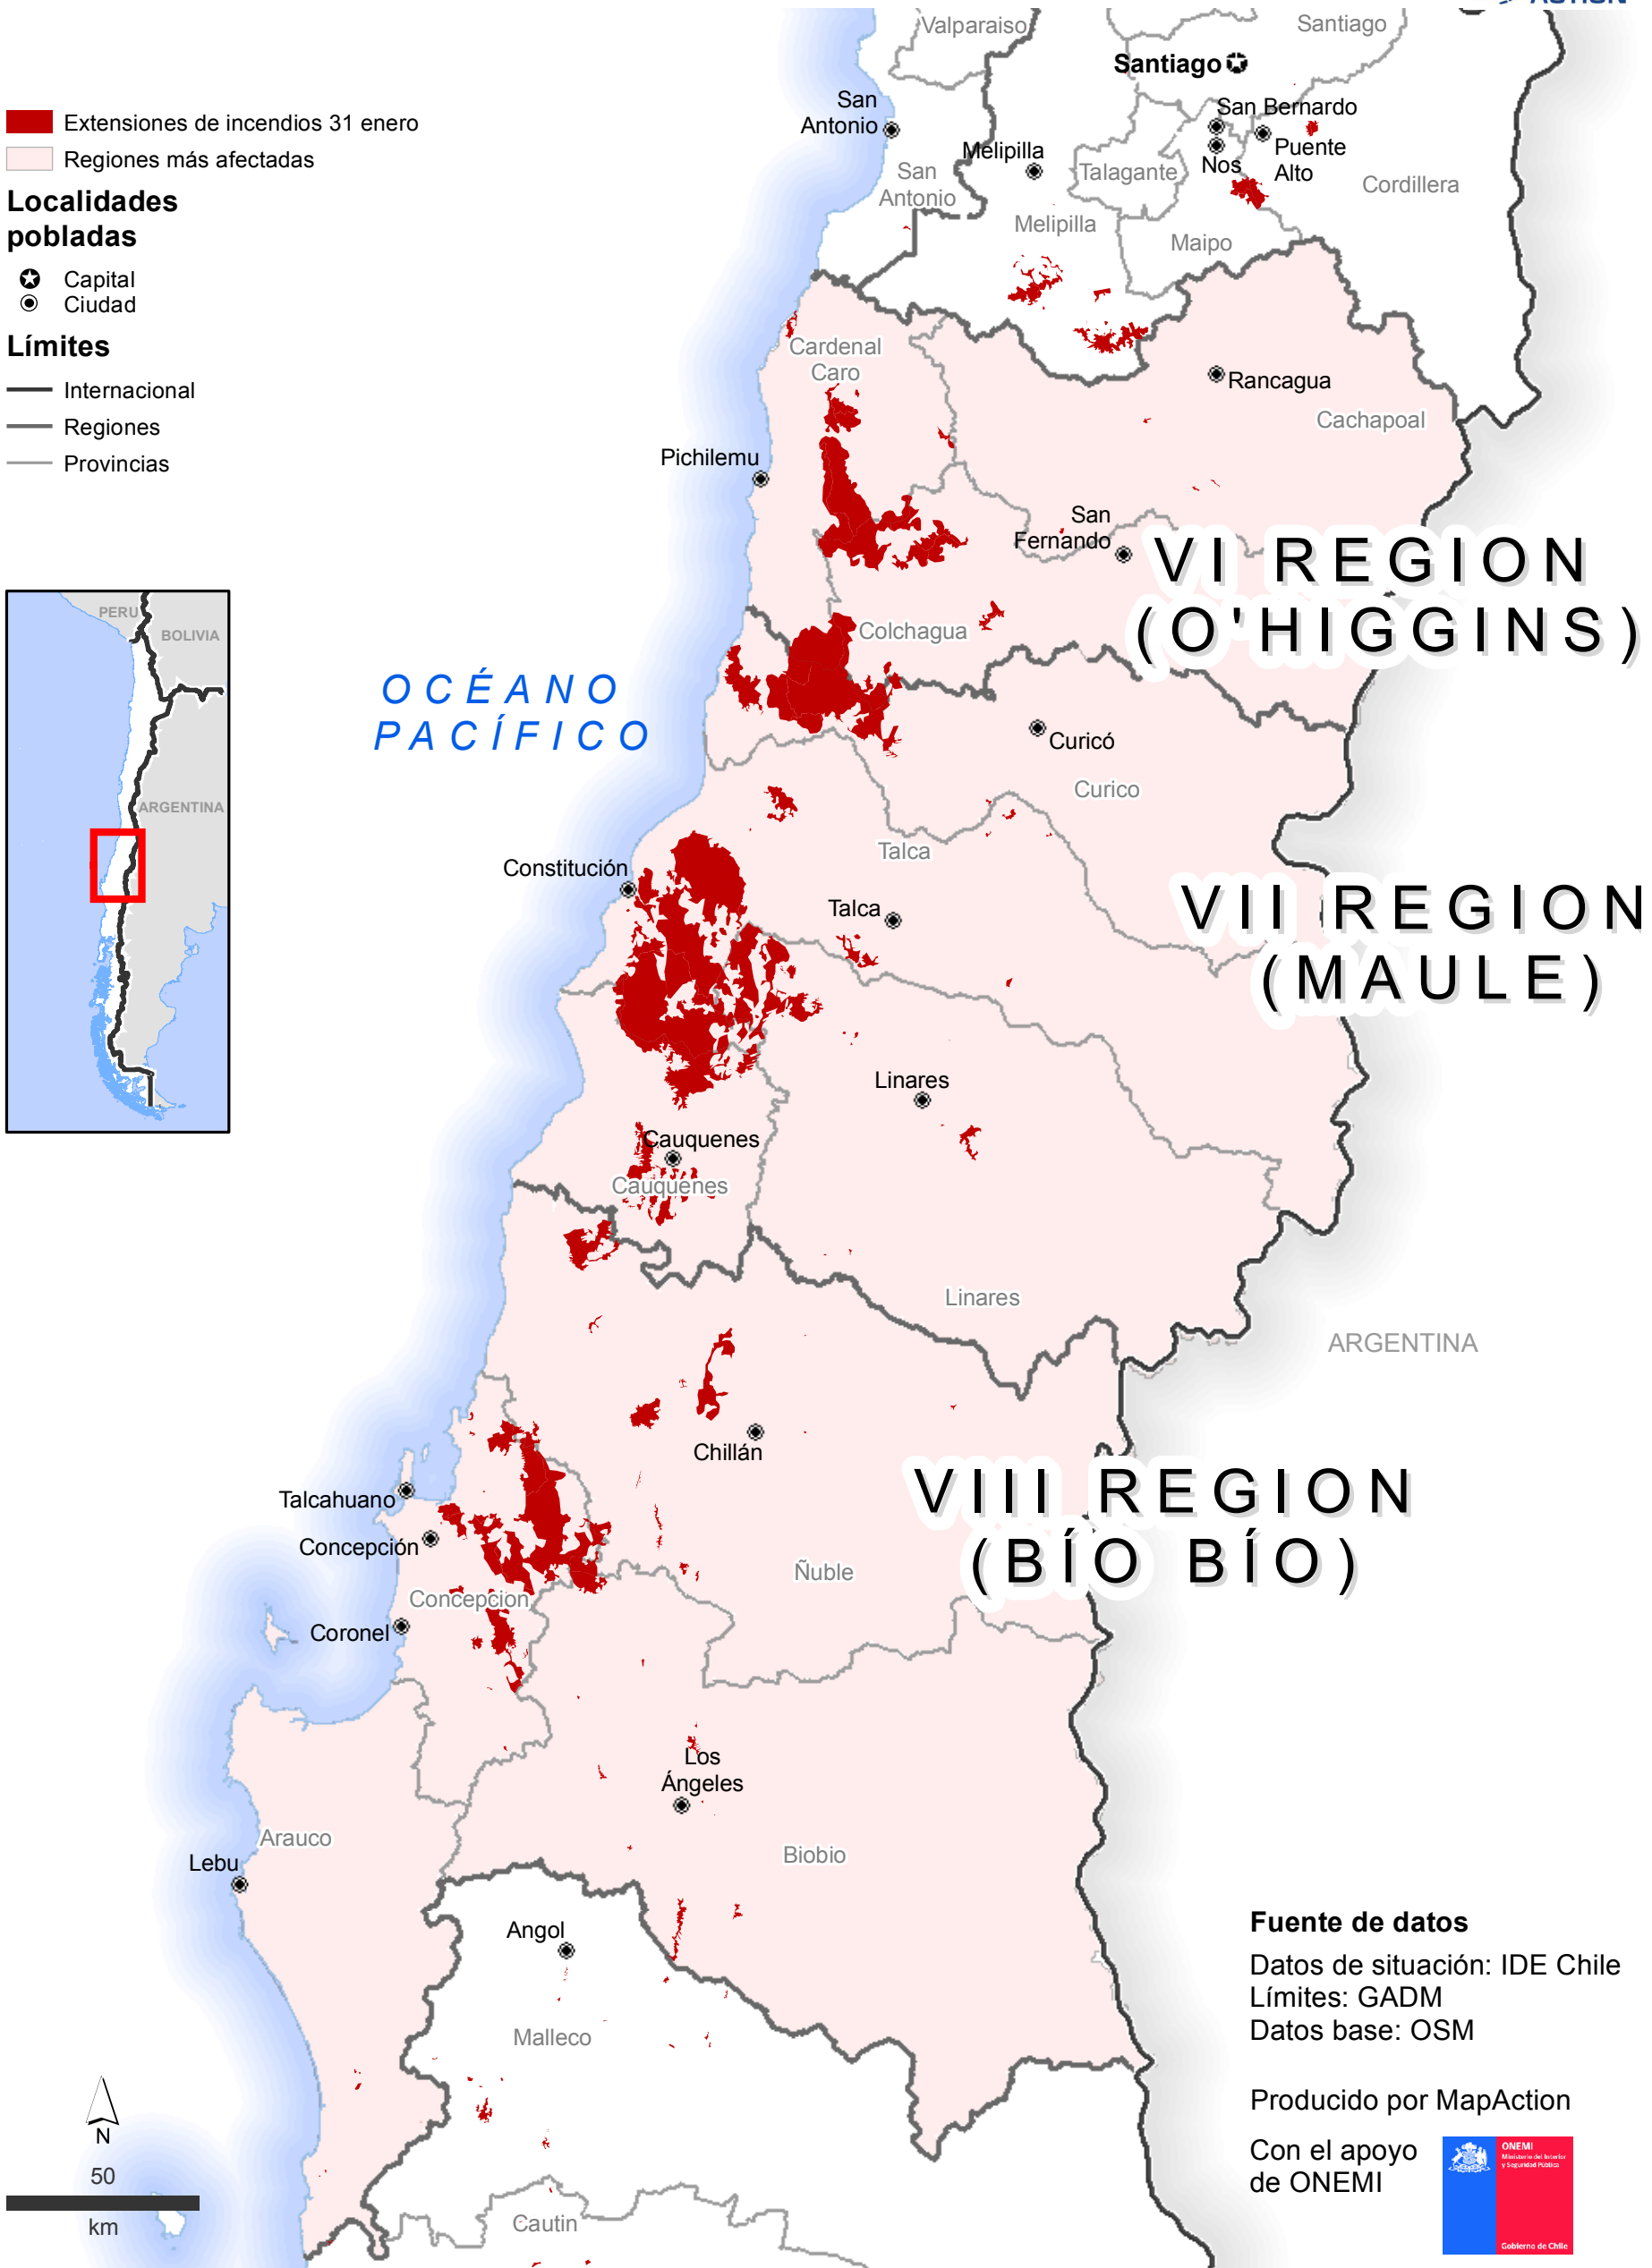

# CHILE: Ubicación de los Incendios Forestales (a 31 de Enero 2017)

- Extensiones de incendios 31 enero
- Regiones más afectadas

## Localidades pobladas

- ★ Capital
- Ciudad

## Límites

- Internacional
- Regiones
- Provincias

### Fuente de datos

Datos de situación: IDE Chile  
Límites: GADM  
Datos base: OSM

Producido por MapAction

Con el apoyo de ONEMI

50

km