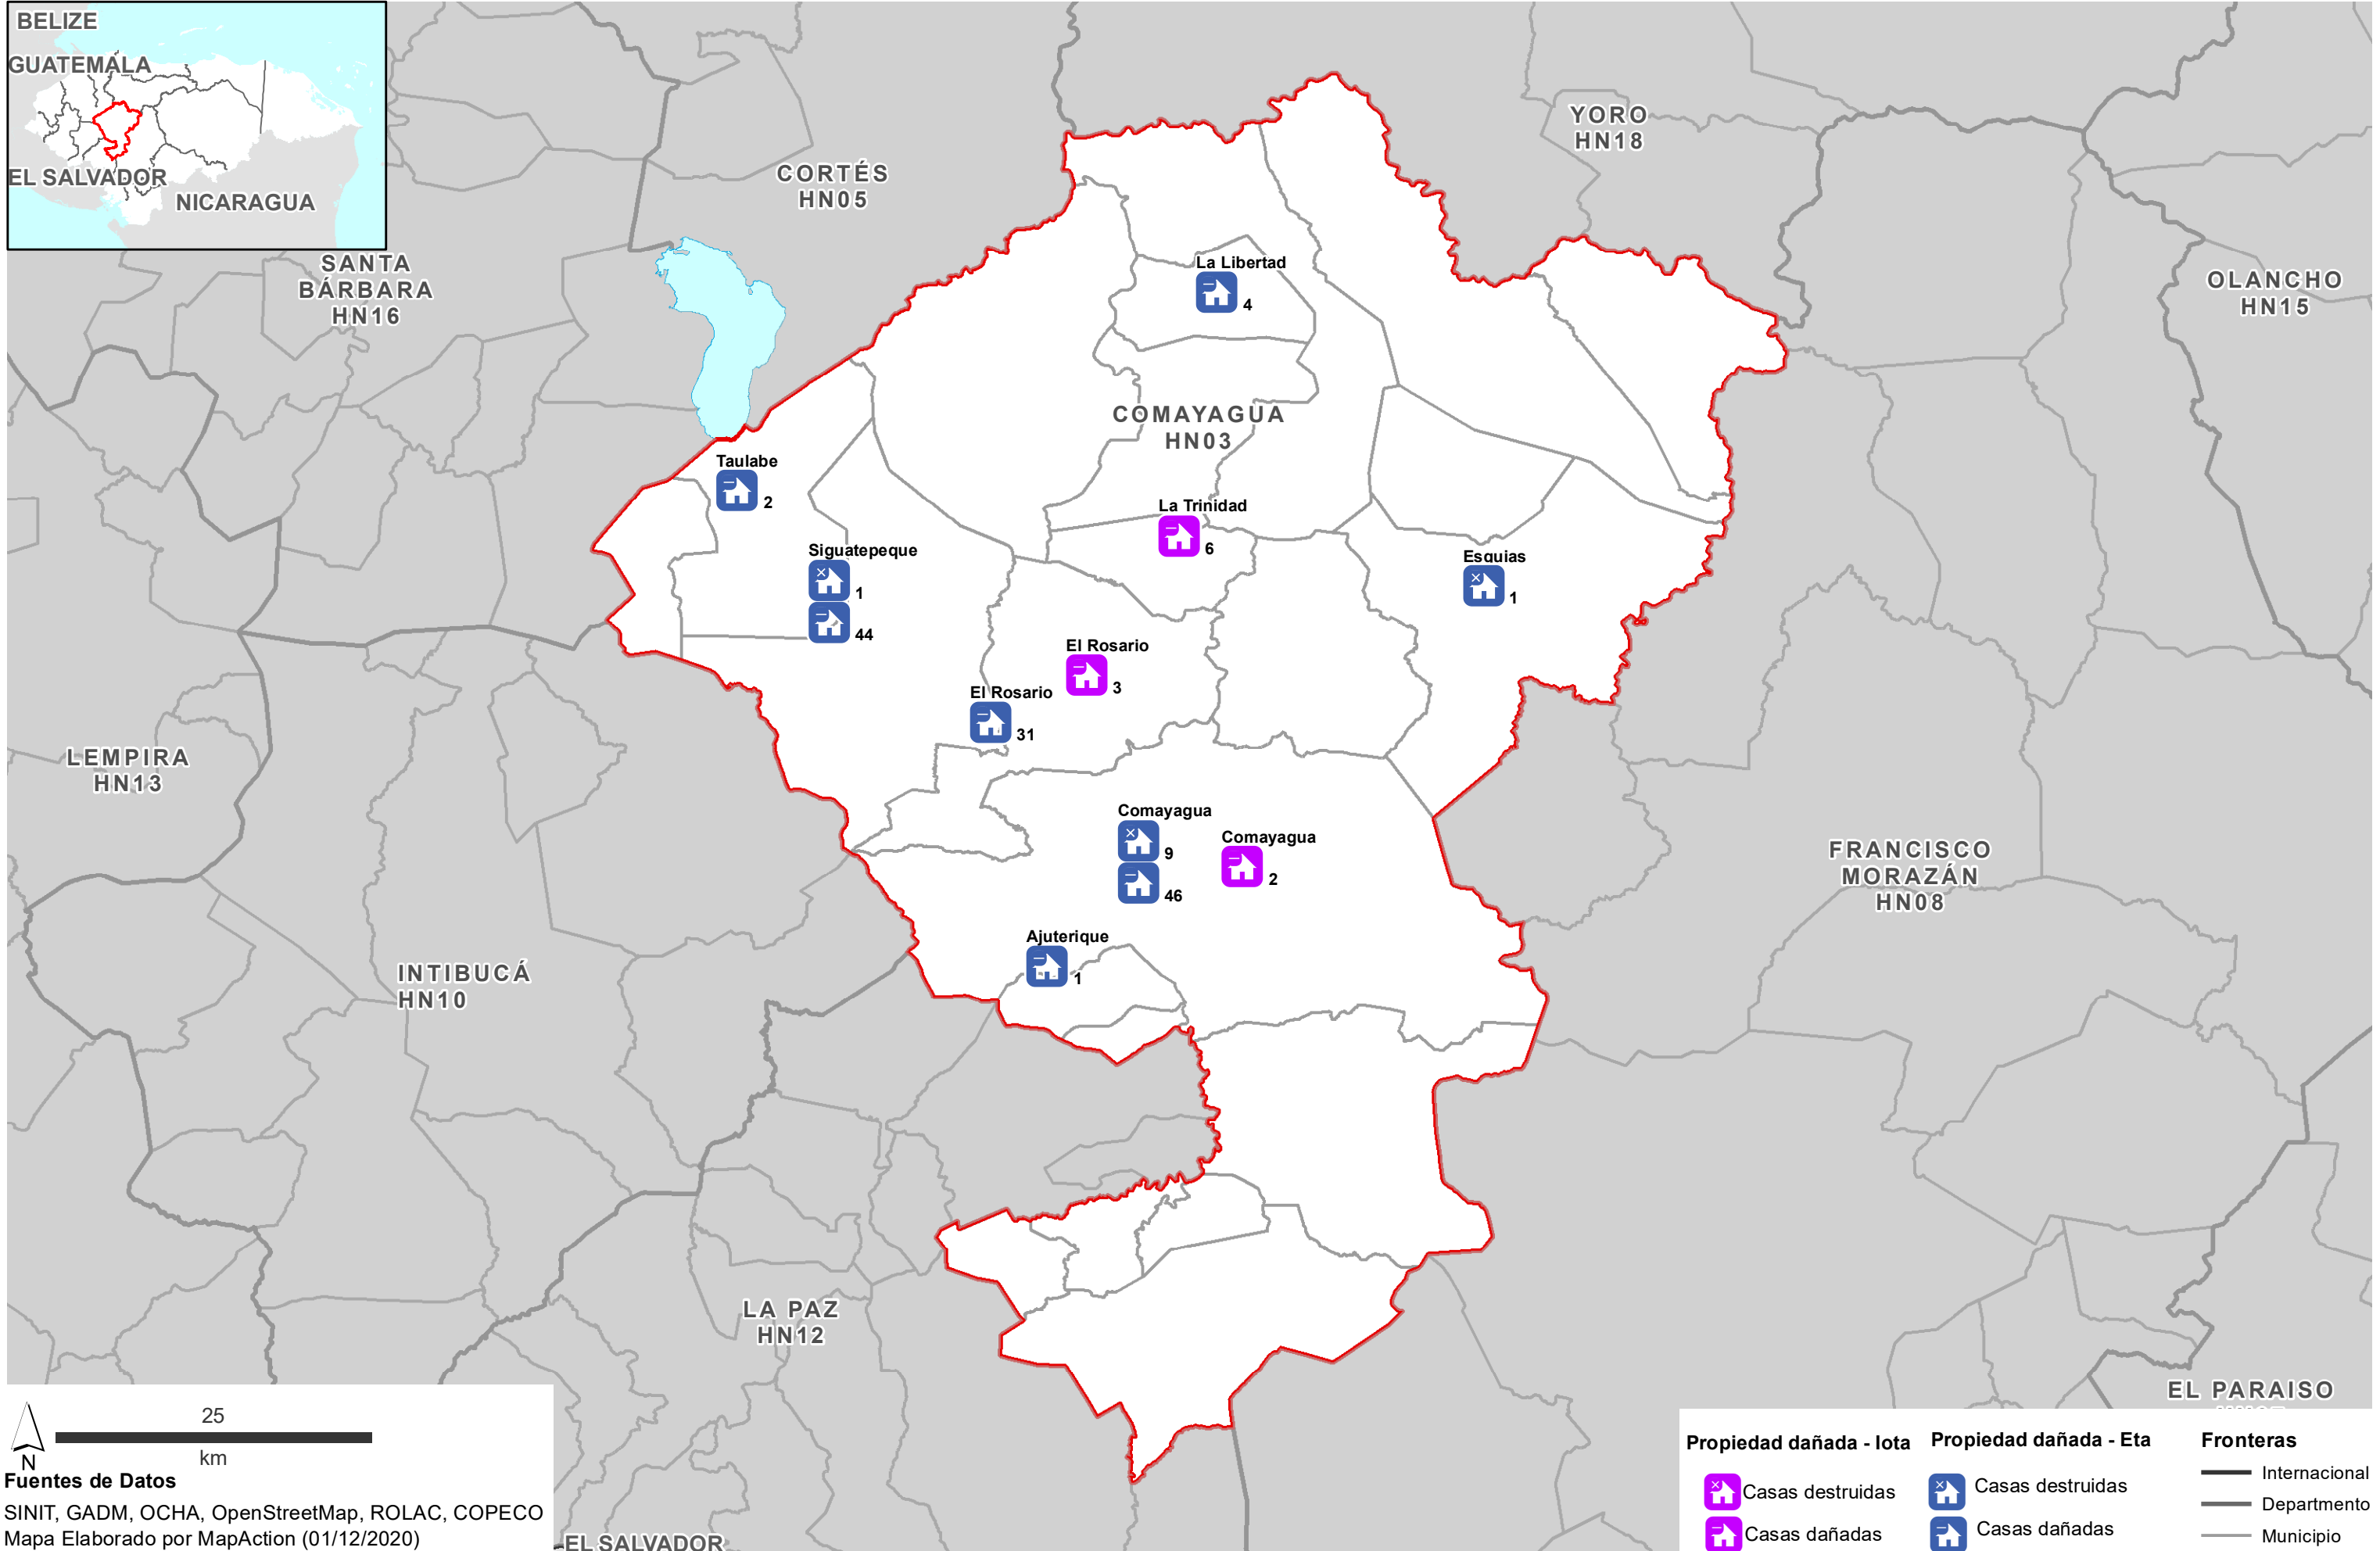

Fuentes de Datos
SINIT, GADM, OCHA, OpenStreetMap, ROLAC, COPECO
Mapa Elaborado por MapAction (01/12/2020)

Propiedad dañada - Iota	Propiedad dañada - Eta	Fronteras
Casas destruidas	Casas destruidas	Internacional
Casas dañadas	Casas dañadas	Departamento
		Municipio