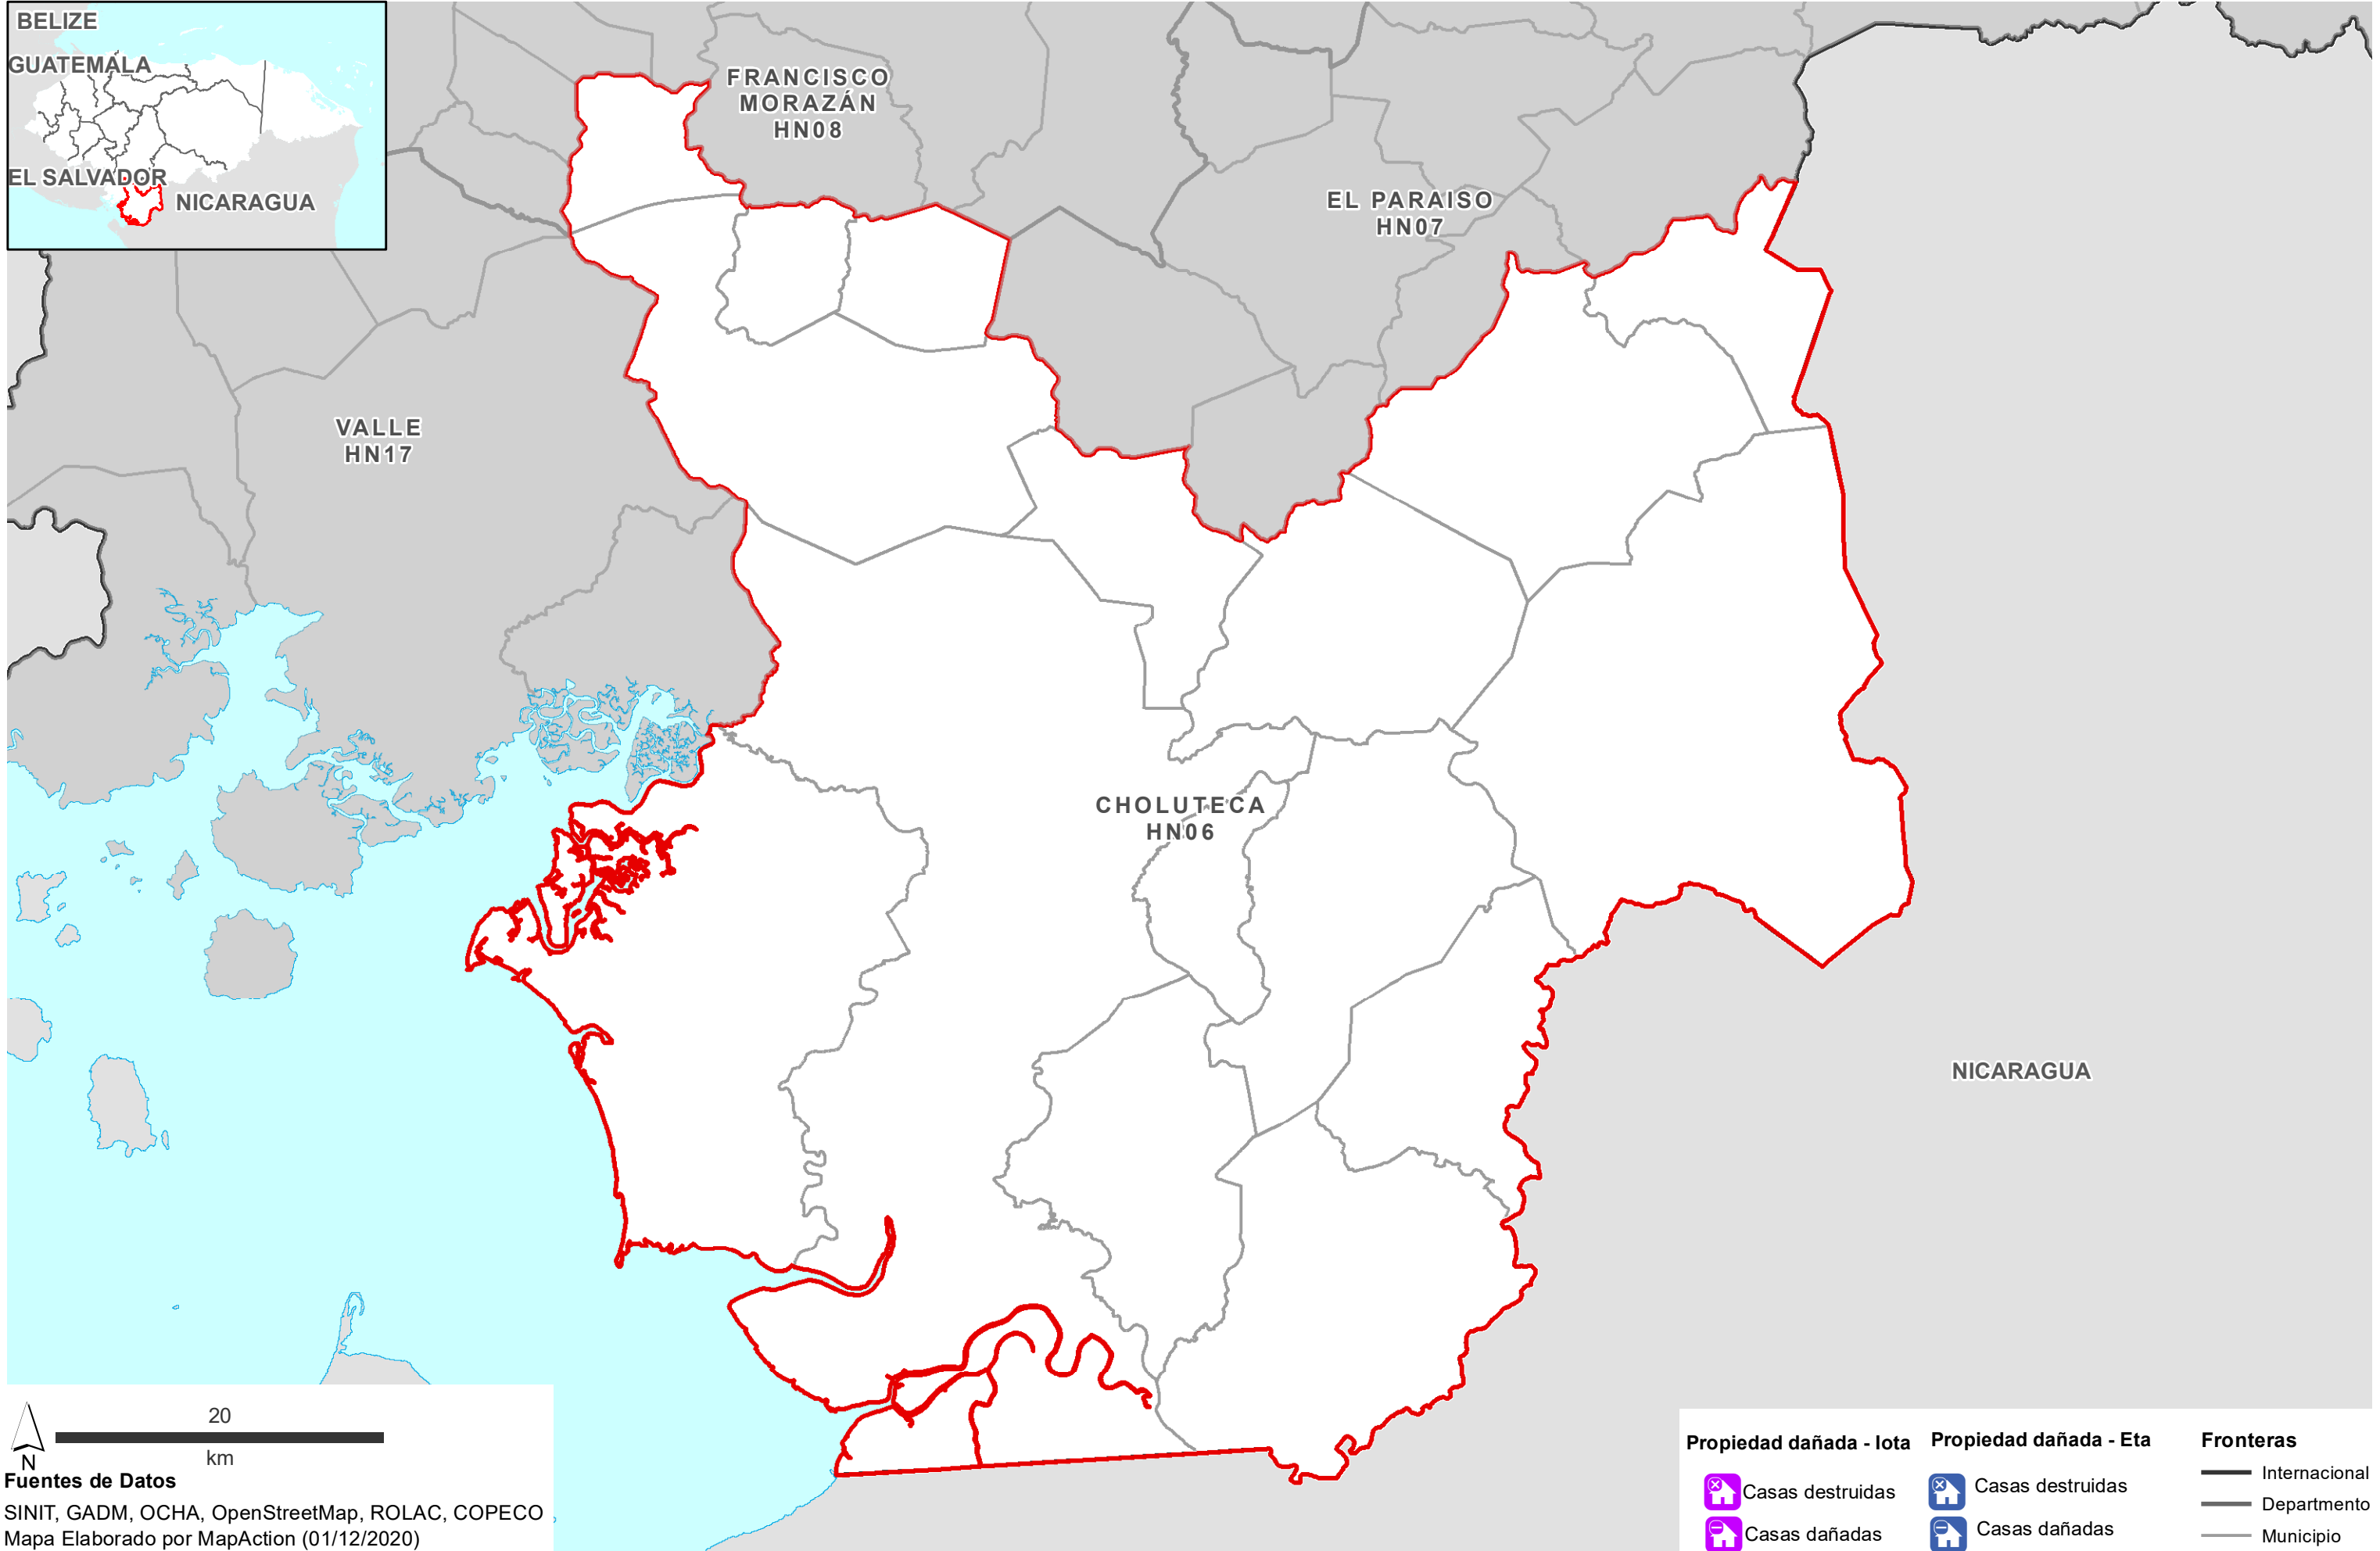

Fuentes de Datos
 SINIT, GADM, OCHA, OpenStreetMap, ROLAC, COPECO
 Mapa Elaborado por MapAction (01/12/2020)

Propiedad dañada - Iota	Propiedad dañada - Eta	Fronteras
Casas destruidas	Casas destruidas	Internacional
Casas dañadas	Casas dañadas	Departamento
		Municipio

Casas destruidas y dañadas en cada municipio a nivel departamental: Copán (HN04) (a 30 Nov 2020)

Fuentes de Datos
 SINIT, GADM, OCHA, OpenStreetMap, ROLAC, COPECO
 Mapa Elaborado por MapAction (01/12/2020)

Propiedad dañada - Iota	Propiedad dañada - Eta	Fronteras
Casas destruidas	Casas destruidas	Internacional
Casas dañadas	Casas dañadas	Departamento
		Municipio

Fuentes de Datos
 SINIT, GADM, OCHA, OpenStreetMap, ROLAC, COPECO
 Mapa Elaborado por MapAction (01/12/2020)