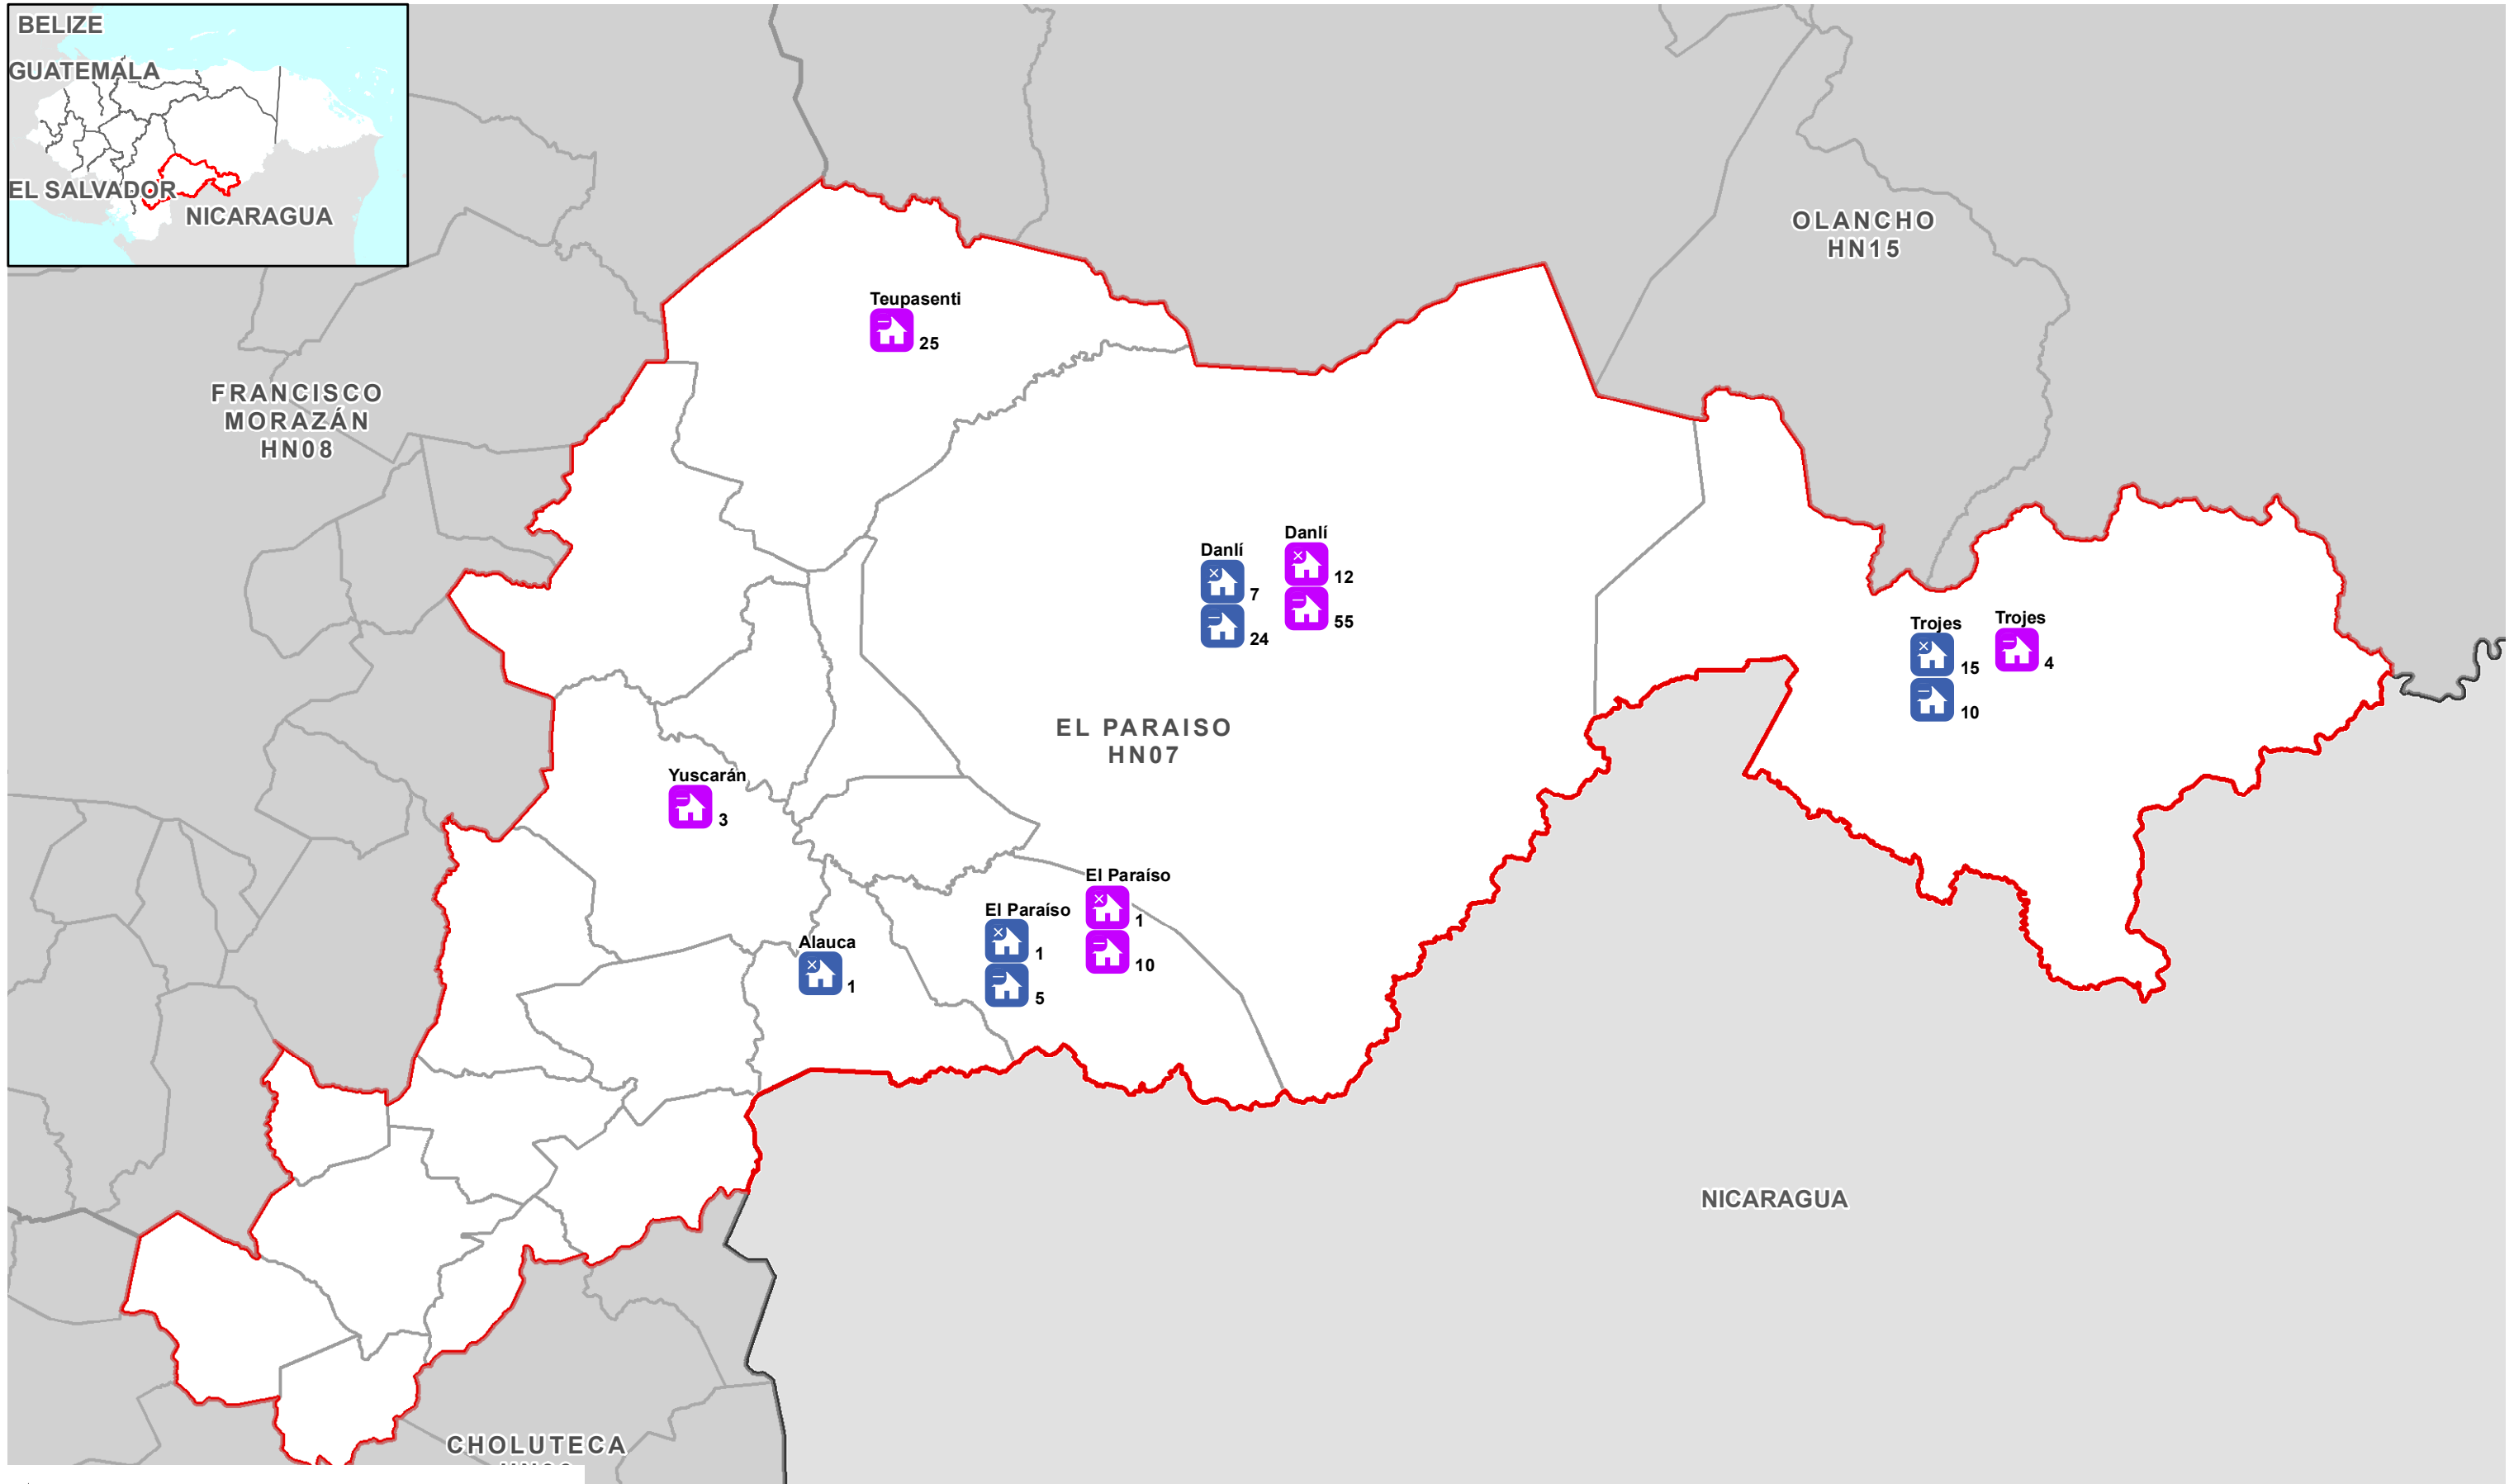

Fuentes de Datos
SINIT, GADM, OCHA, OpenStreetMap, ROLAC, COPECO
Mapa Elaborado por MapAction (01/12/2020)

Propiedad dañada - Iota	Propiedad dañada - Eta	Fronteras
Casas destruidas	Casas destruidas	Internacional
Casas dañadas	Casas dañadas	Departamento
		Municipio