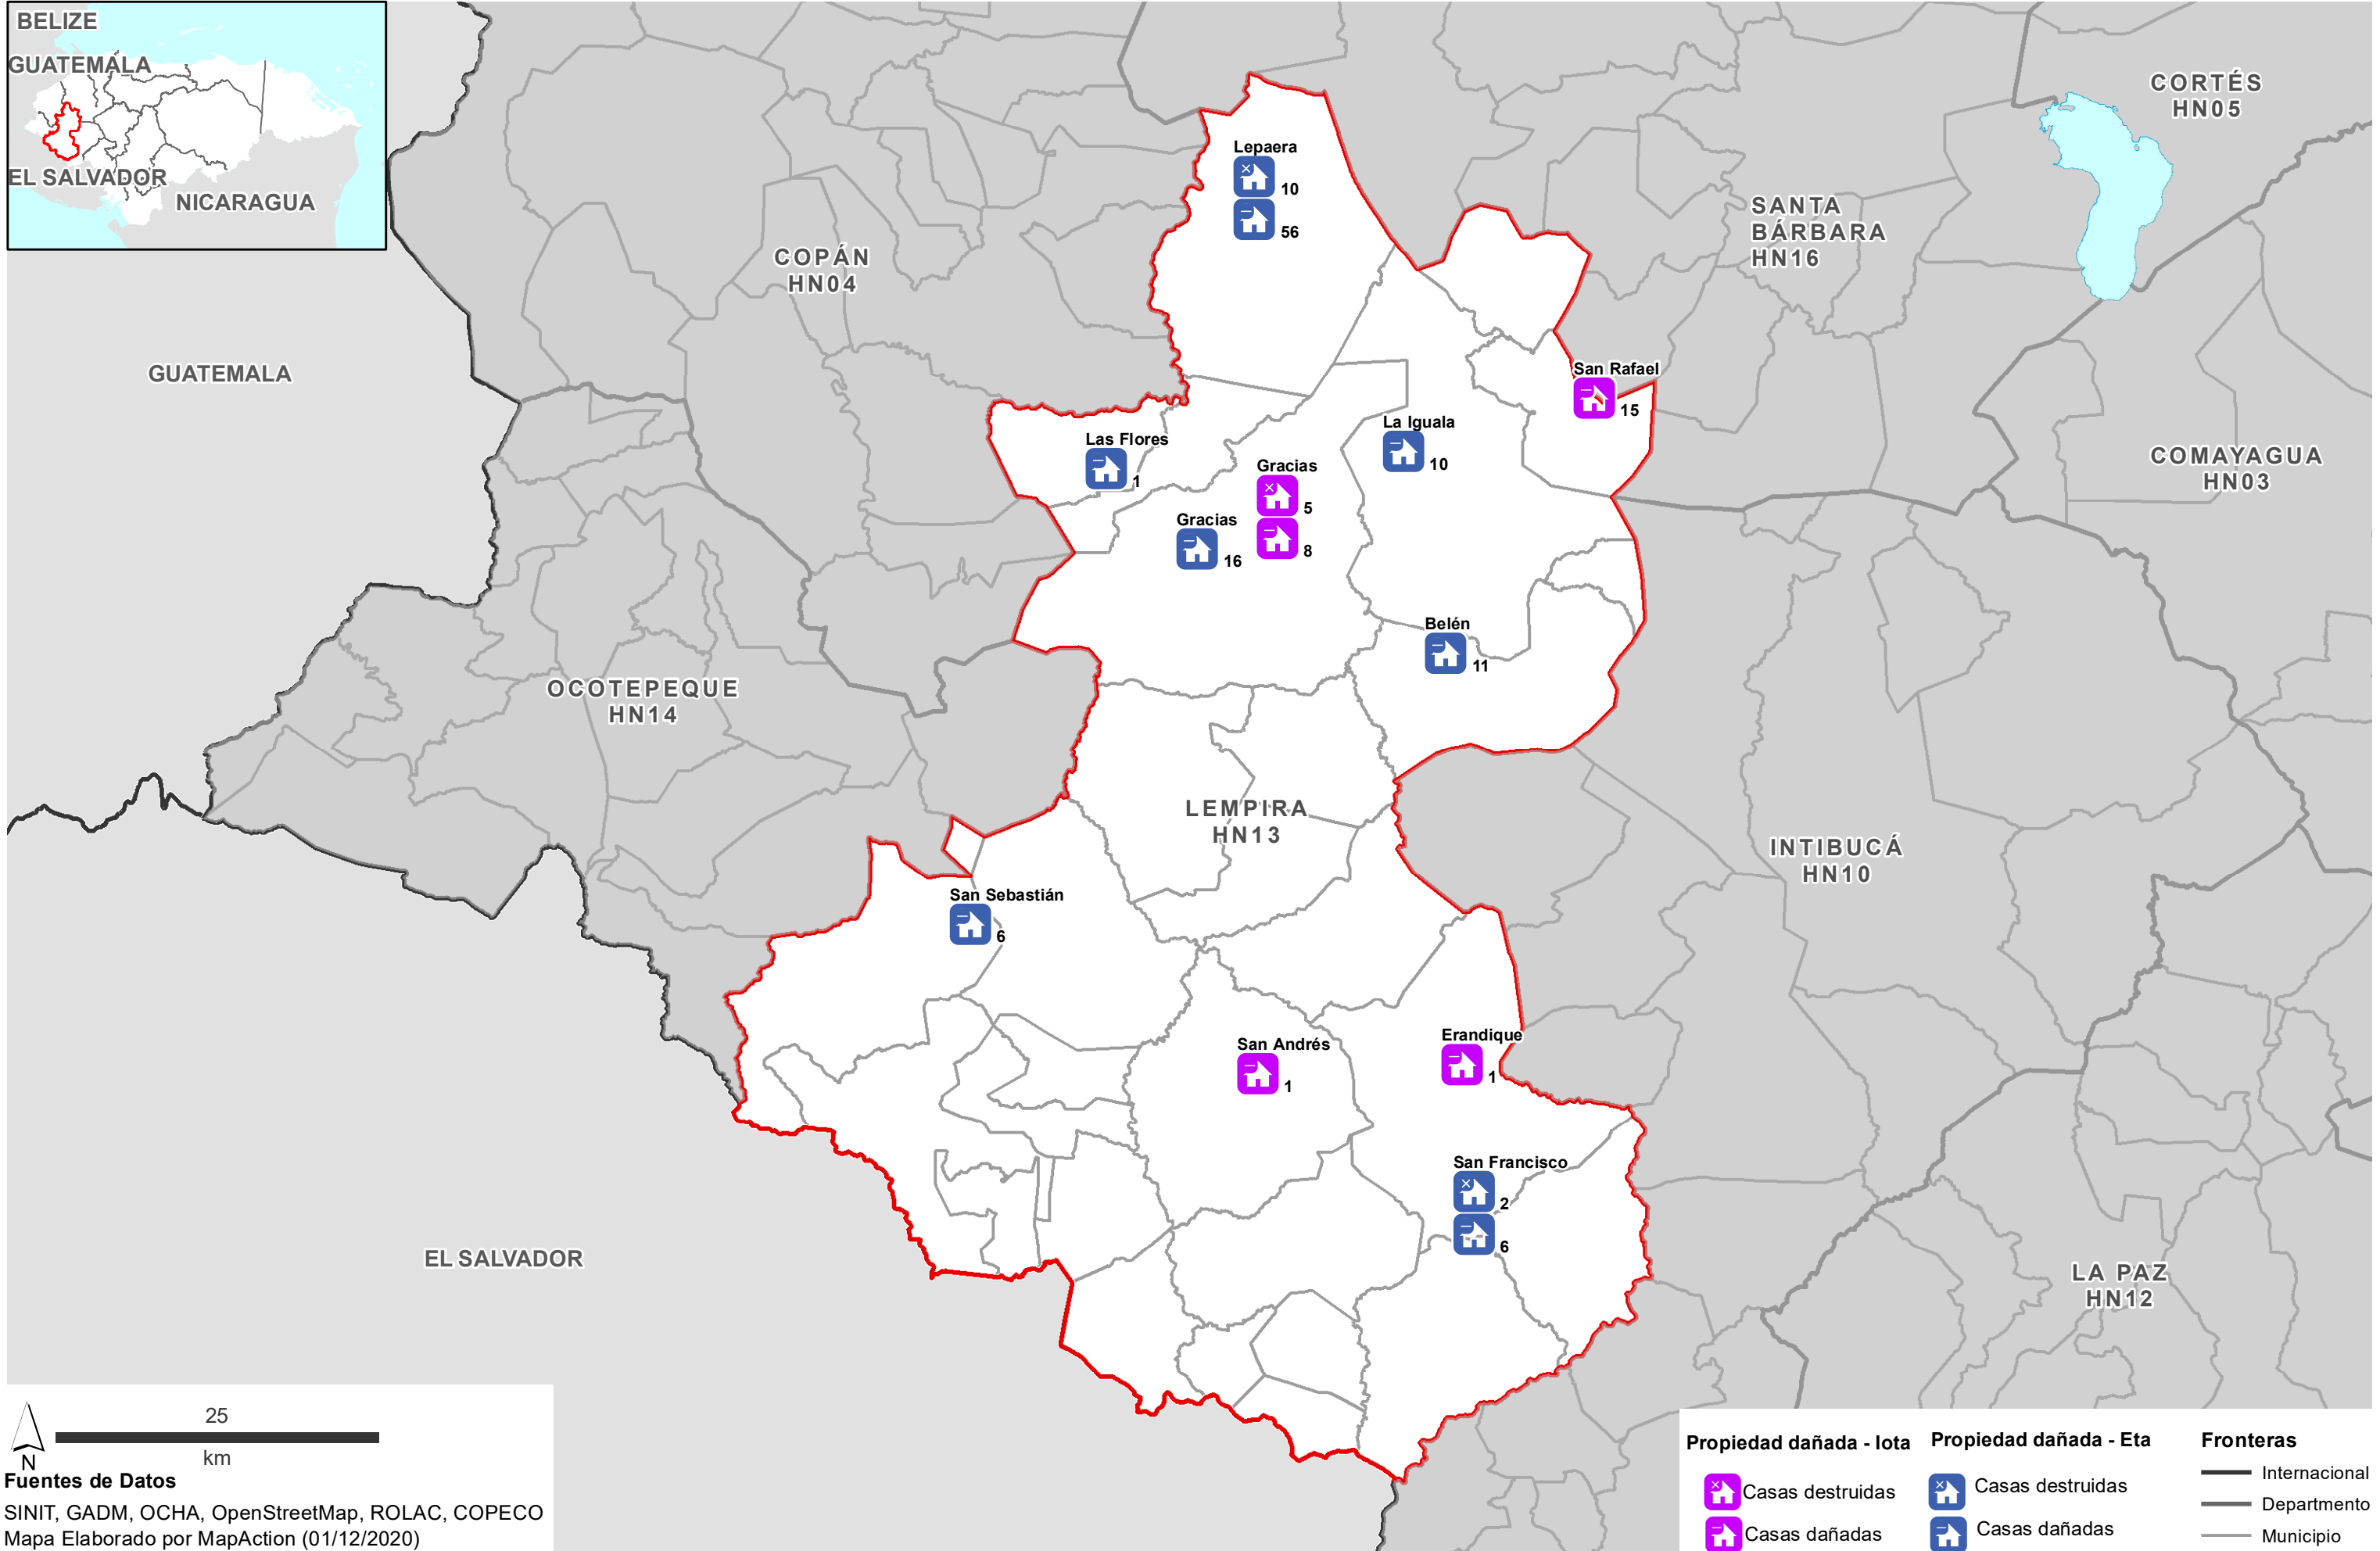

Fuentes de Datos
 SINIT, GADM, OCHA, OpenStreetMap, ROLAC, COPECO
 Mapa Elaborado por MapAction (01/12/2020)

Casas destruidas	Casas destruidas	Fronteras
Casas dañadas	Casas dañadas	Internacional
		Departamento
		Municipio

Fuentes de Datos
 SINIT, GADM, OCHA, OpenStreetMap, ROLAC, COPECO
 Mapa Elaborado por MapAction (01/12/2020)

Propiedad dañada - Iota		Propiedad dañada - Eta		Fronteras	
	Casas destruidas		Casas destruidas		Internacional
	Casas dañadas		Casas dañadas		Departamento
					Municipio

Fuentes de Datos
 SINIT, GADM, OCHA, OpenStreetMap, ROLAC, COPECO
 Mapa Elaborado por MapAction (01/12/2020)

Propiedad dañada - Iota		Propiedad dañada - Eta		Fronteras
	Casas destruidas		Casas destruidas	
	Casas dañadas		Casas dañadas	

Casas destruidas y dañadas en cada municipio a nivel departamental: Lempira (HN13) (a 30 Nov 2020)

Fuentes de Datos
 SINIT, GADM, OCHA, OpenStreetMap, ROLAC, COPECO
 Mapa Elaborado por MapAction (01/12/2020)