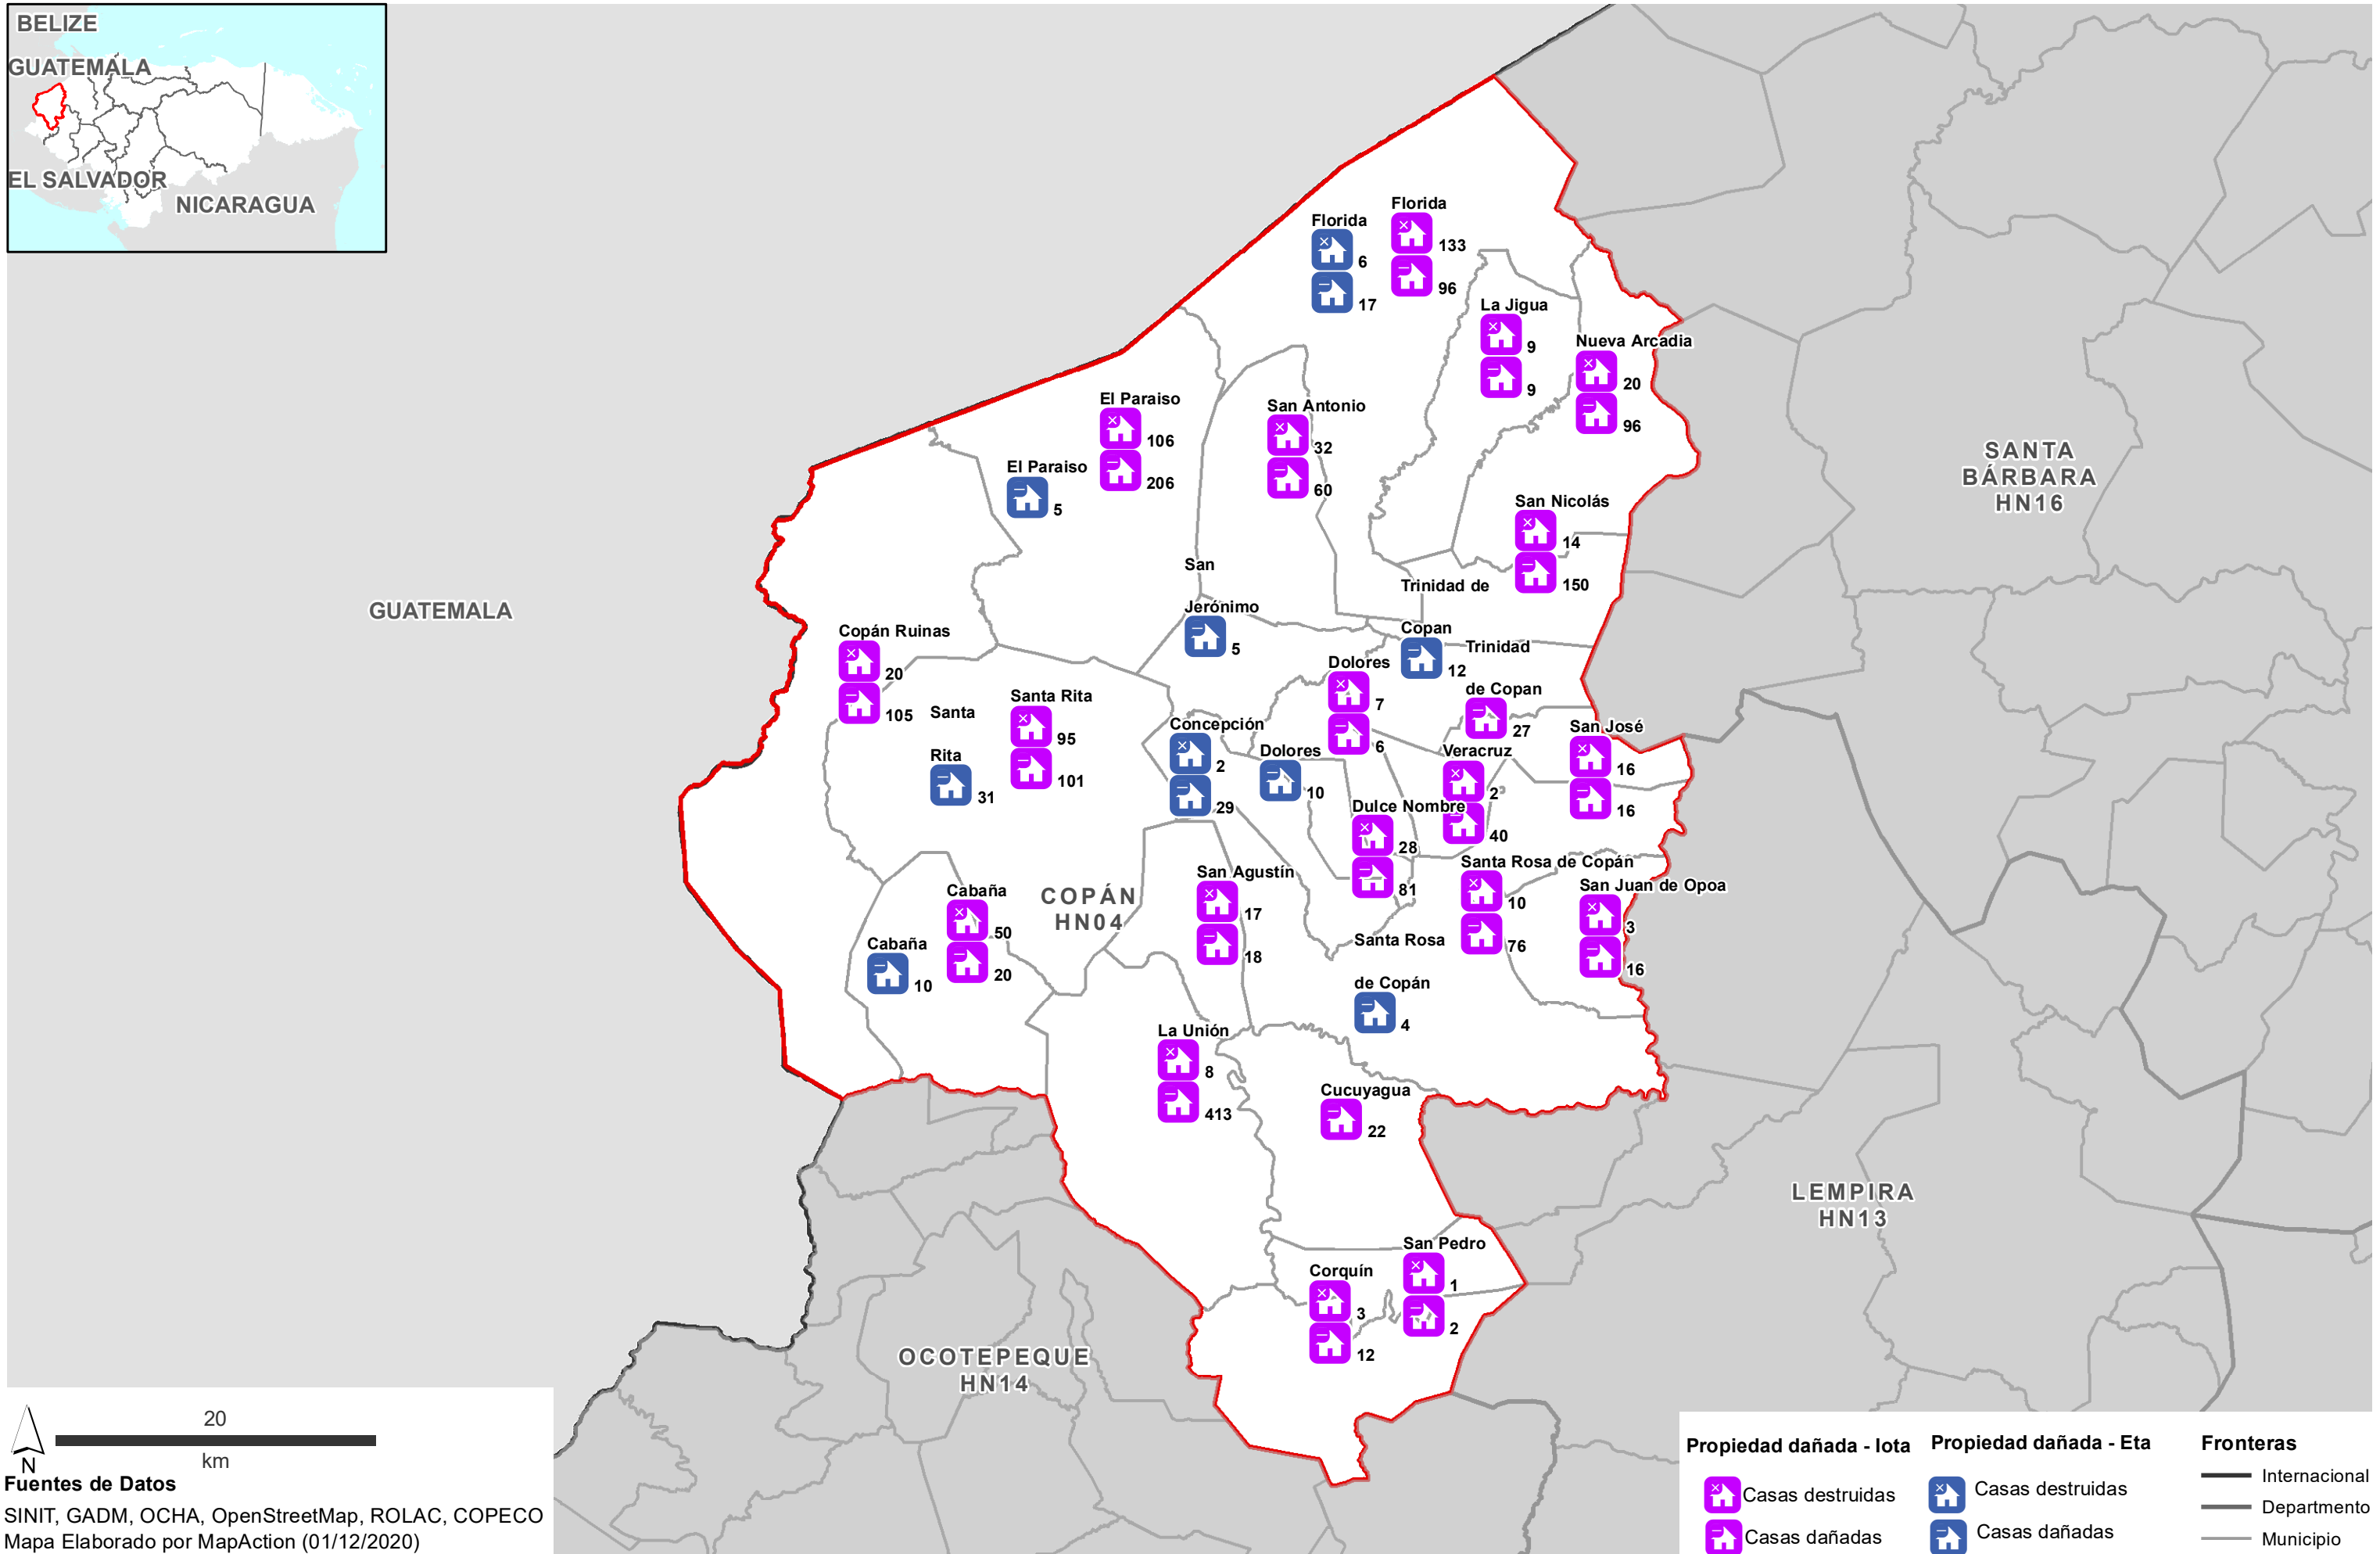

Fuentes de Datos
 SINIT, GADM, OCHA, OpenStreetMap, ROLAC, COPECO
 Mapa Elaborado por MapAction (01/12/2020)

Propiedad dañada - Iota	Propiedad dañada - Eta	Fronteras
Casas destruidas	Casas destruidas	Internacional
Casas dañadas	Casas dañadas	Departamento
		Municipio

Casas destruidas y dañadas en cada municipio a nivel departamental: Copán (HN04) (a 30 Nov 2020)

Fuentes de Datos
 SINIT, GADM, OCHA, OpenStreetMap, ROLAC, COPECO
 Mapa Elaborado por MapAction (01/12/2020)

Propiedad dañada - Iota	Propiedad dañada - Eta	Fronteras
Casas destruidas	Casas destruidas	Internacional
Casas dañadas	Casas dañadas	Departamento
		Municipio

Fuentes de Datos
 SINIT, GADM, OCHA, OpenStreetMap, ROLAC, COPECO
 Mapa Elaborado por MapAction (01/12/2020)