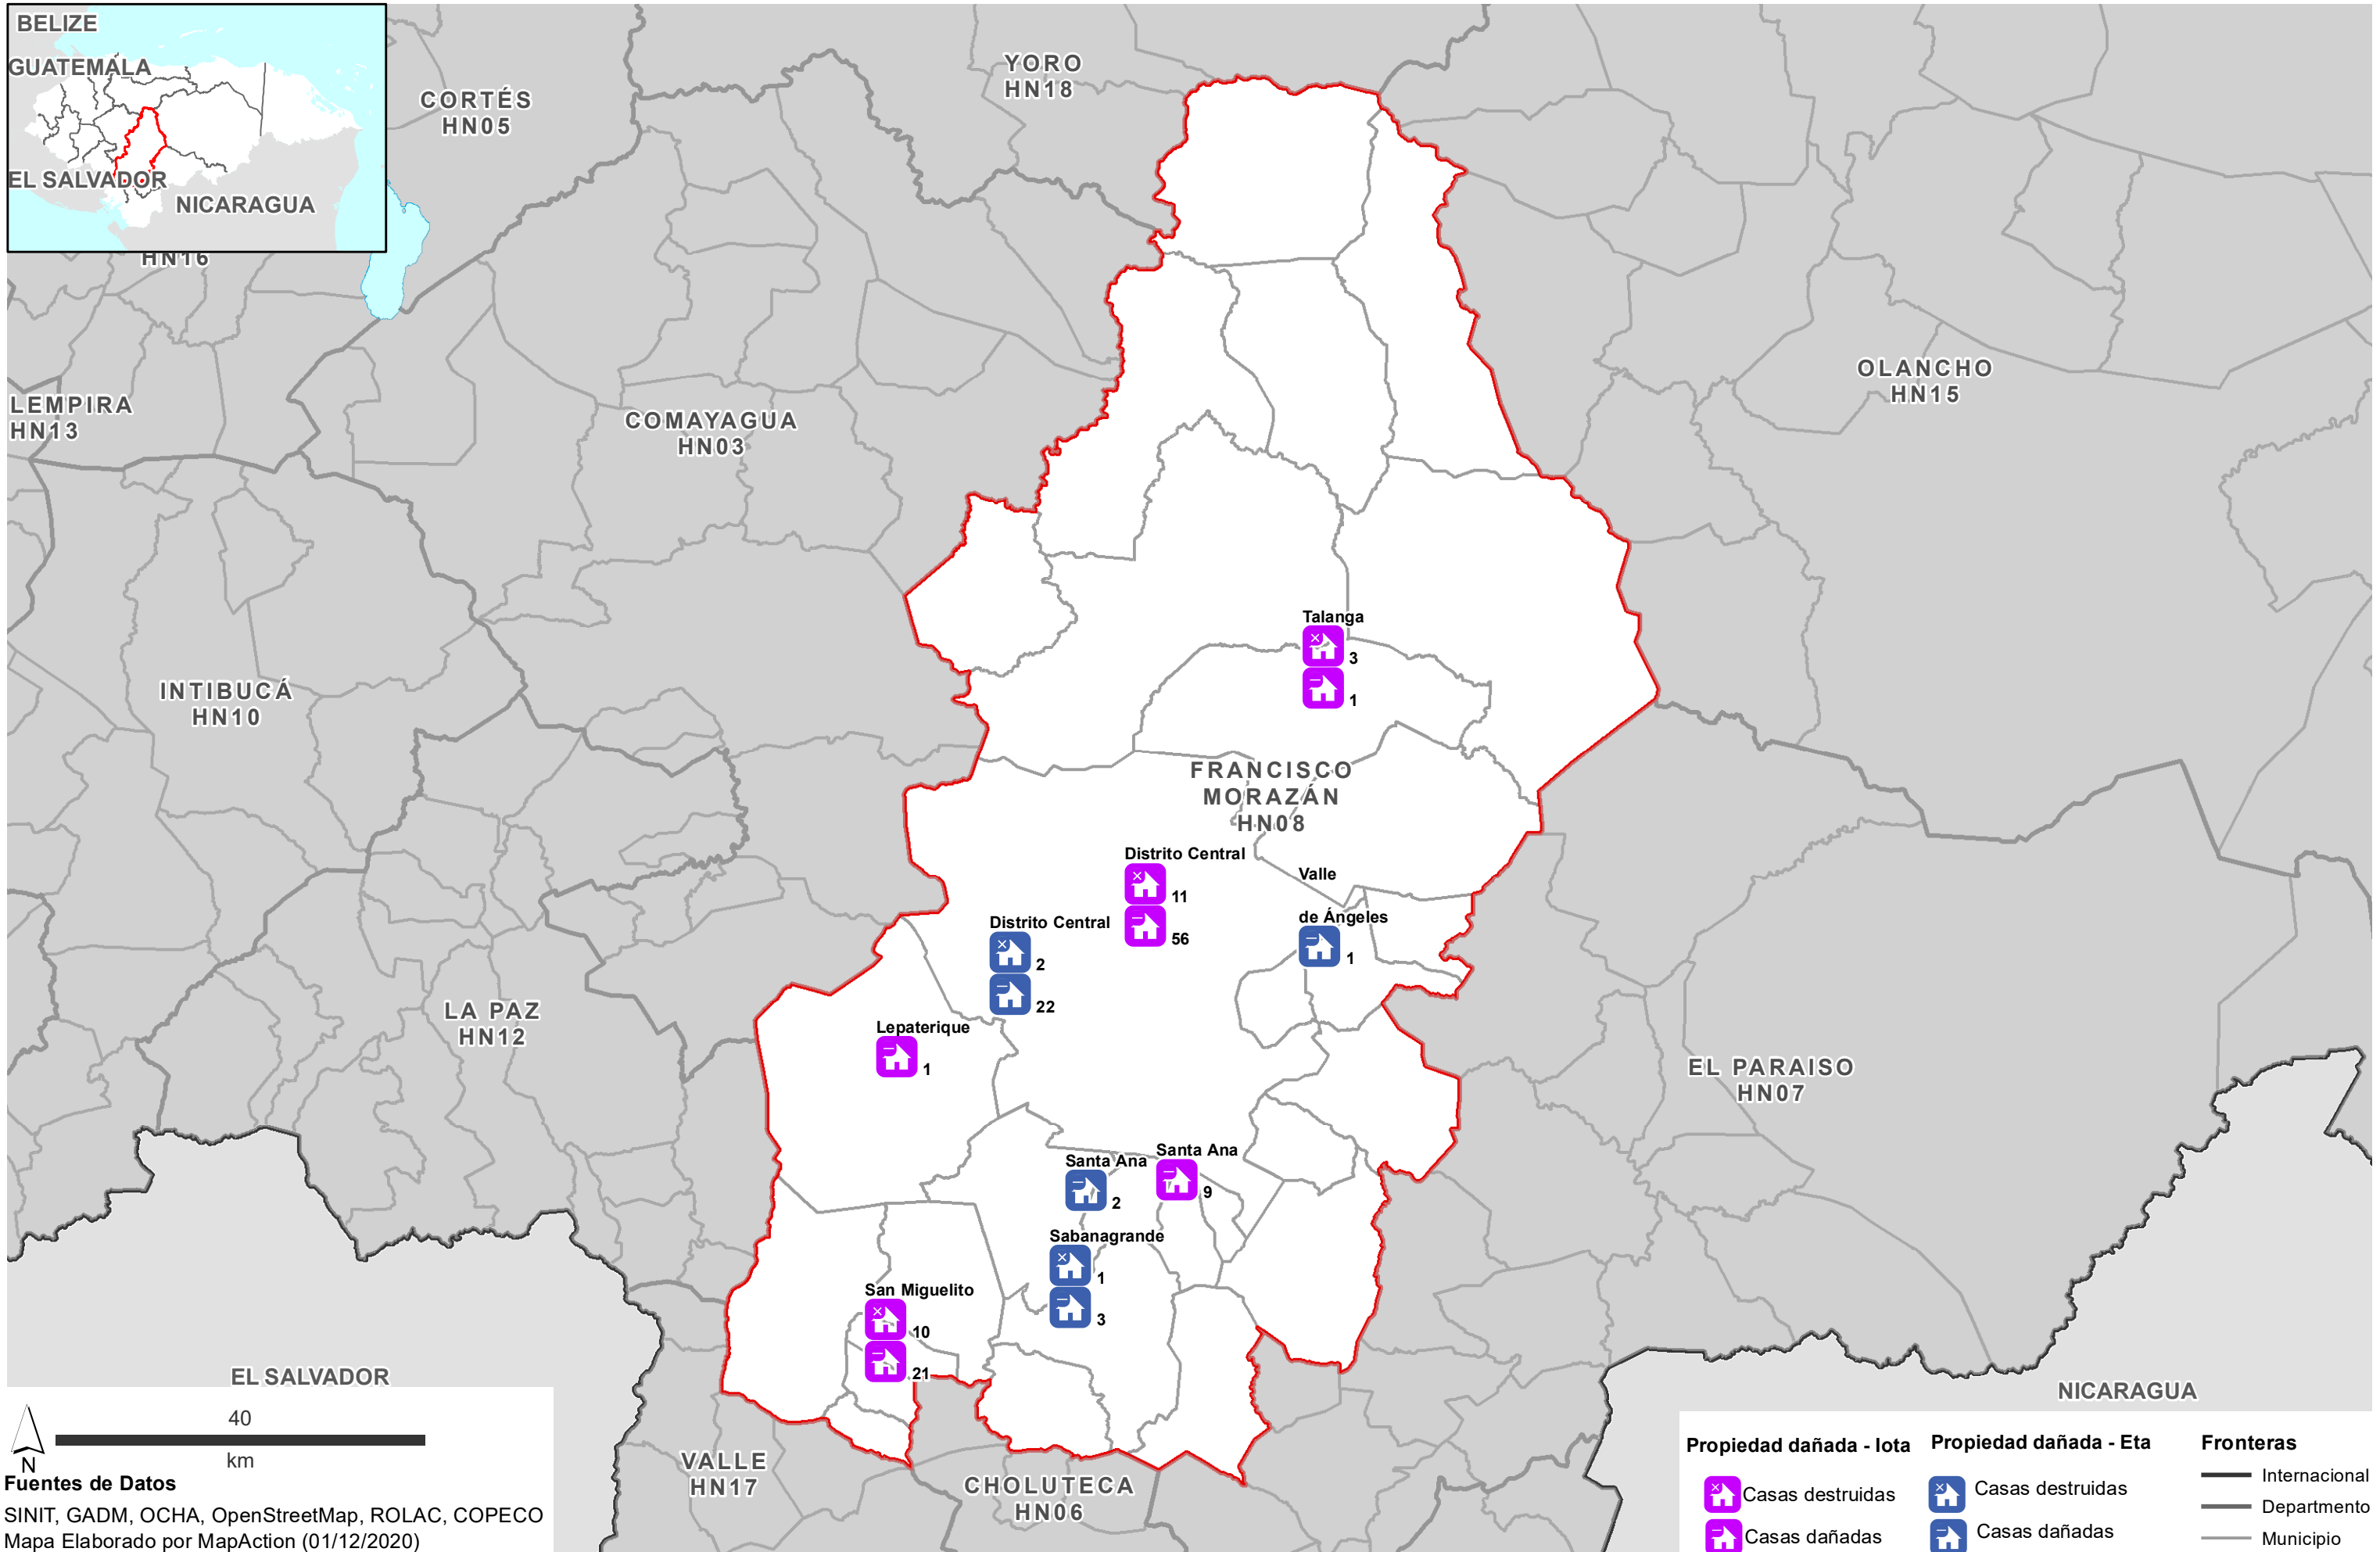

Fuentes de Datos
SINIT, GADM, OCHA, OpenStreetMap, ROLAC, COPECO
Mapa Elaborado por MapAction (01/12/2020)