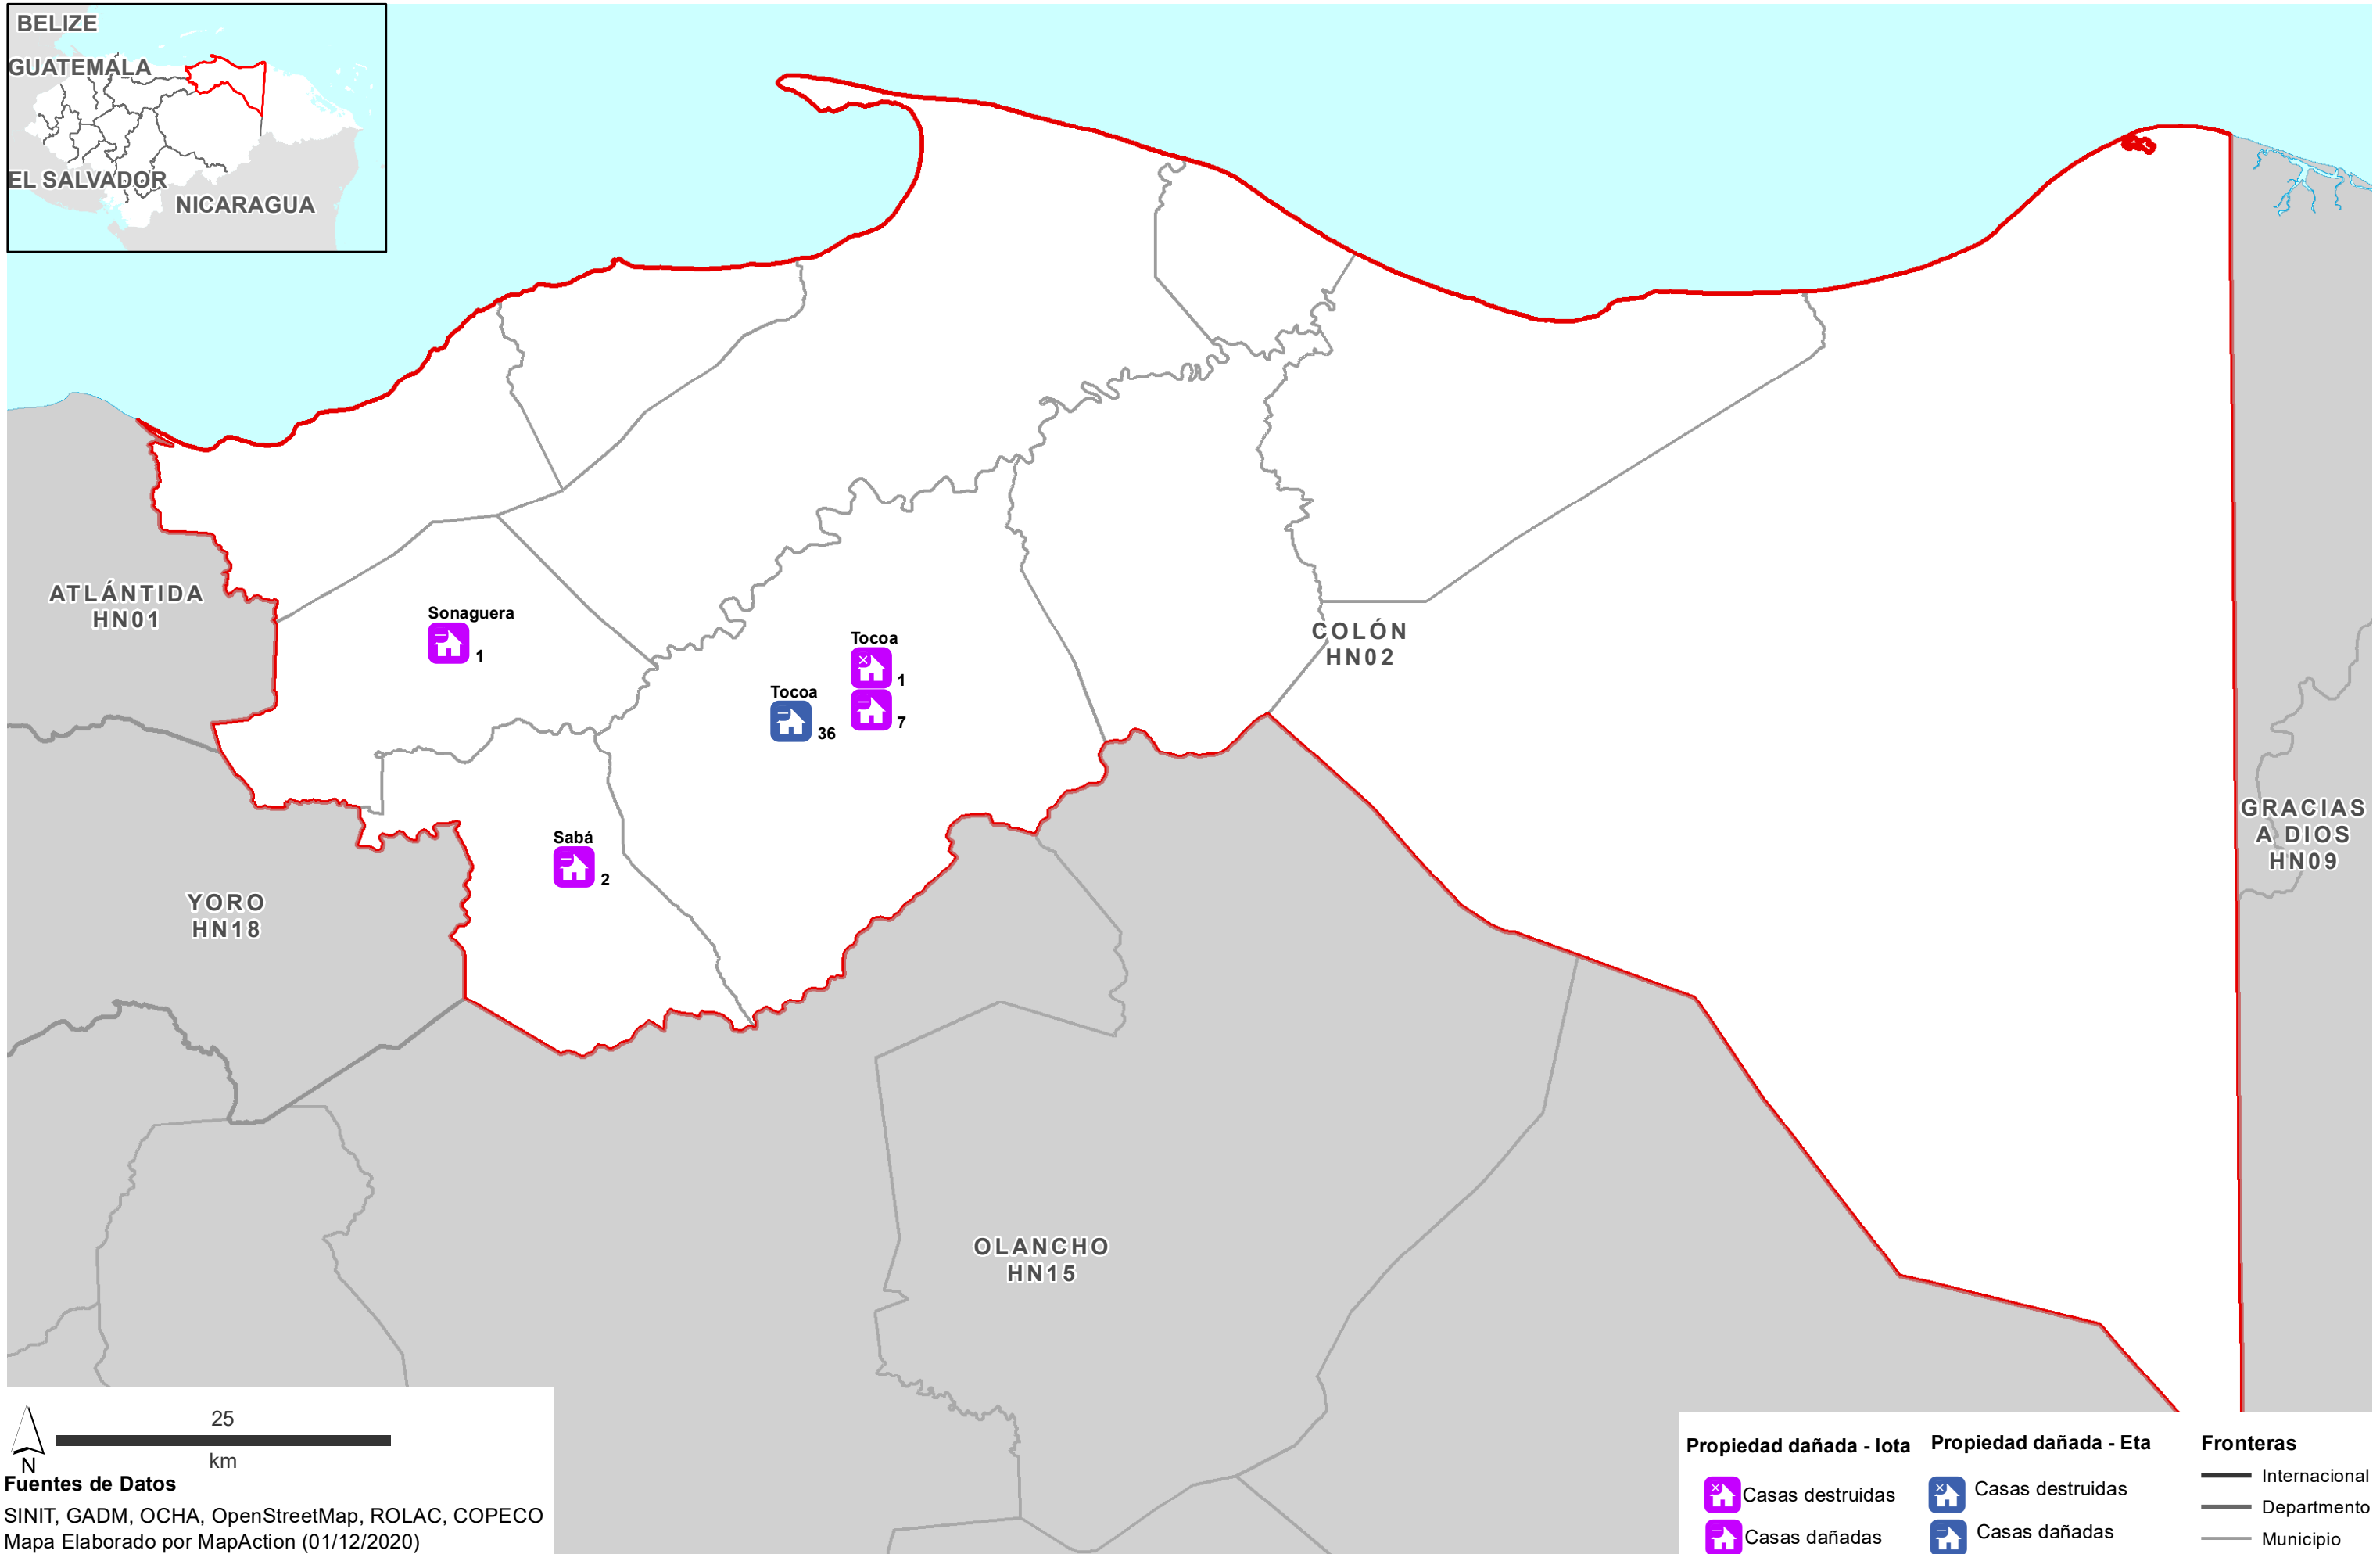

ISLAS DE LA BAHIA
HN11

Fuentes de Datos
SINIT, GADM, OCHA, OpenStreetMap, ROLAC, COPECO
Mapa Elaborado por MapAction (01/12/2020)

Propiedad dañada - Iota		Propiedad dañada - Eta		Fronteras
	Casas destruidas		Casas destruidas	
	Casas dañadas		Casas dañadas	
				Municipio

Propiedad dañada - Iota	Propiedad dañada - Eta	Fronteras
Casas destruidas	Casas destruidas	Internacional
Casas dañadas	Casas dañadas	Departamento
		Municipio

Fuentes de Datos
 SINIT, GADM, OCHA, OpenStreetMap, ROLAC, COPECO
 Mapa Elaborado por MapAction (01/12/2020)