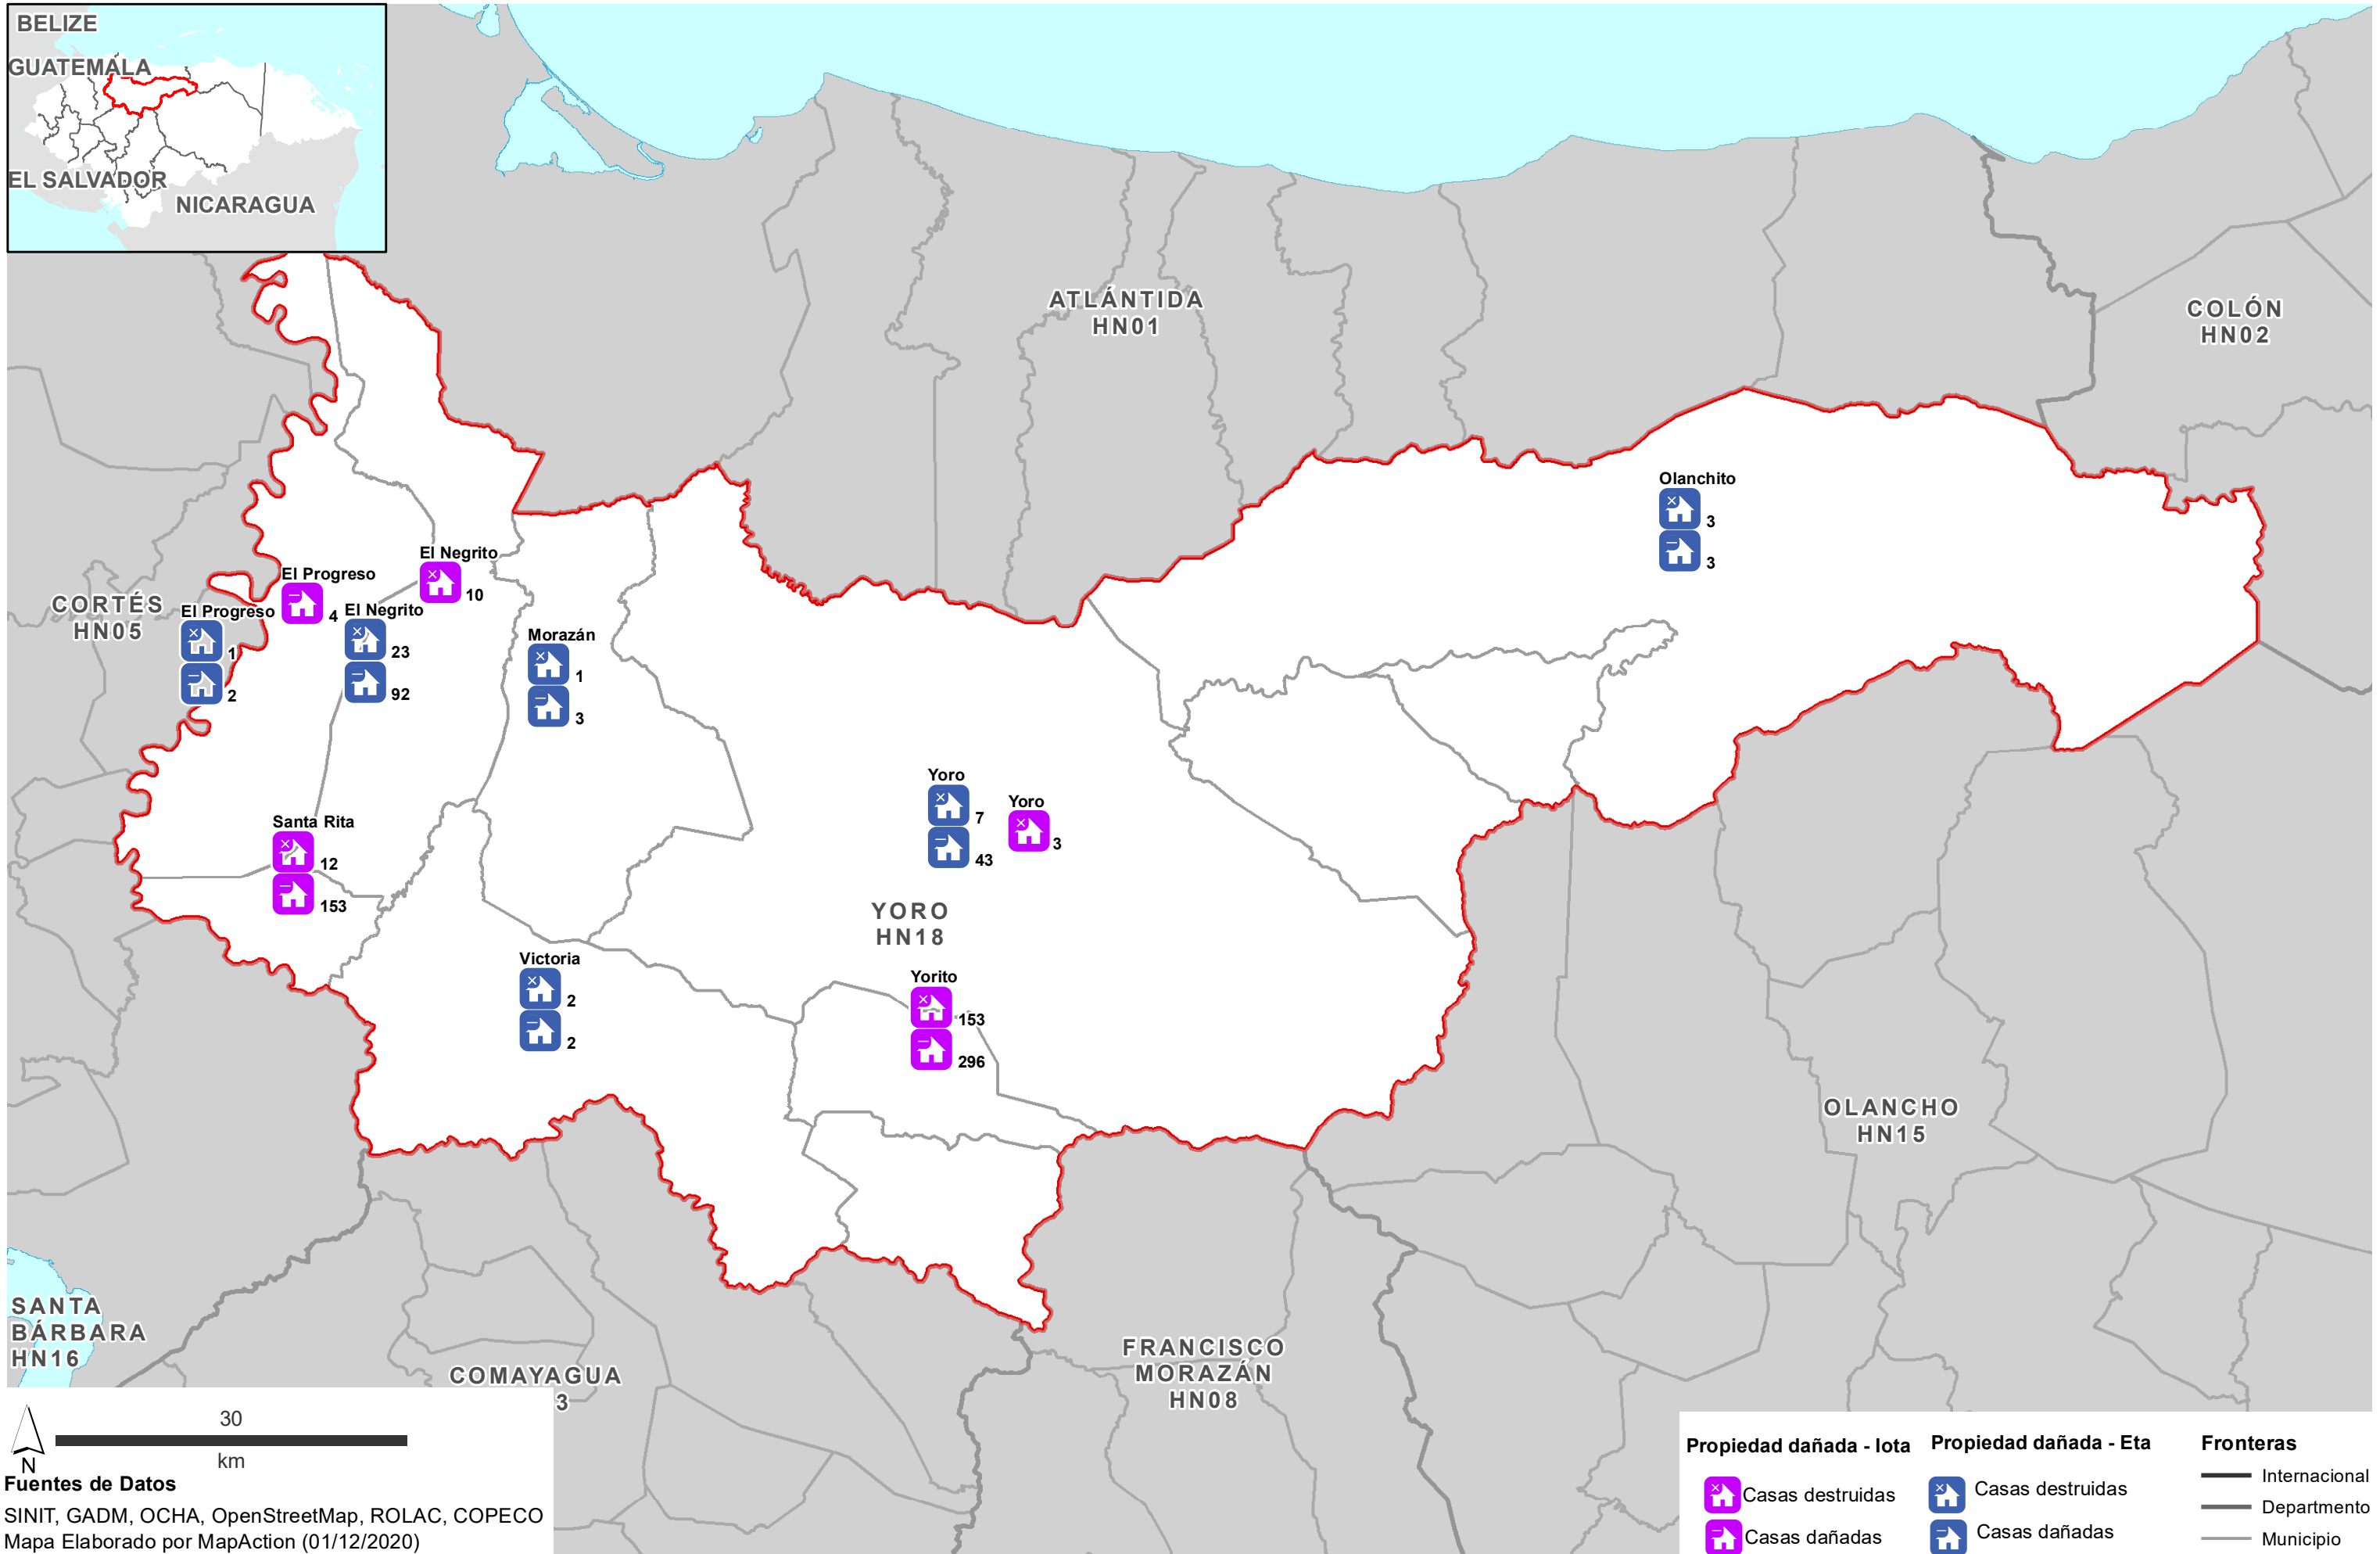

Casas destruidas y dañadas en cada municipio a nivel departamental: Yoro (HN18) (a 30 Nov 2020)

Fuentes de Datos
SINIT, GADM, OCHA, OpenStreetMap, ROLAC, COPECO
Mapa Elaborado por MapAction (01/12/2020)

Propiedad dañada - Iota	Propiedad dañada - Eta	Fronteras
Casas destruidas	Casas destruidas	Internacional
Casas dañadas	Casas dañadas	Departamento
		Municipio