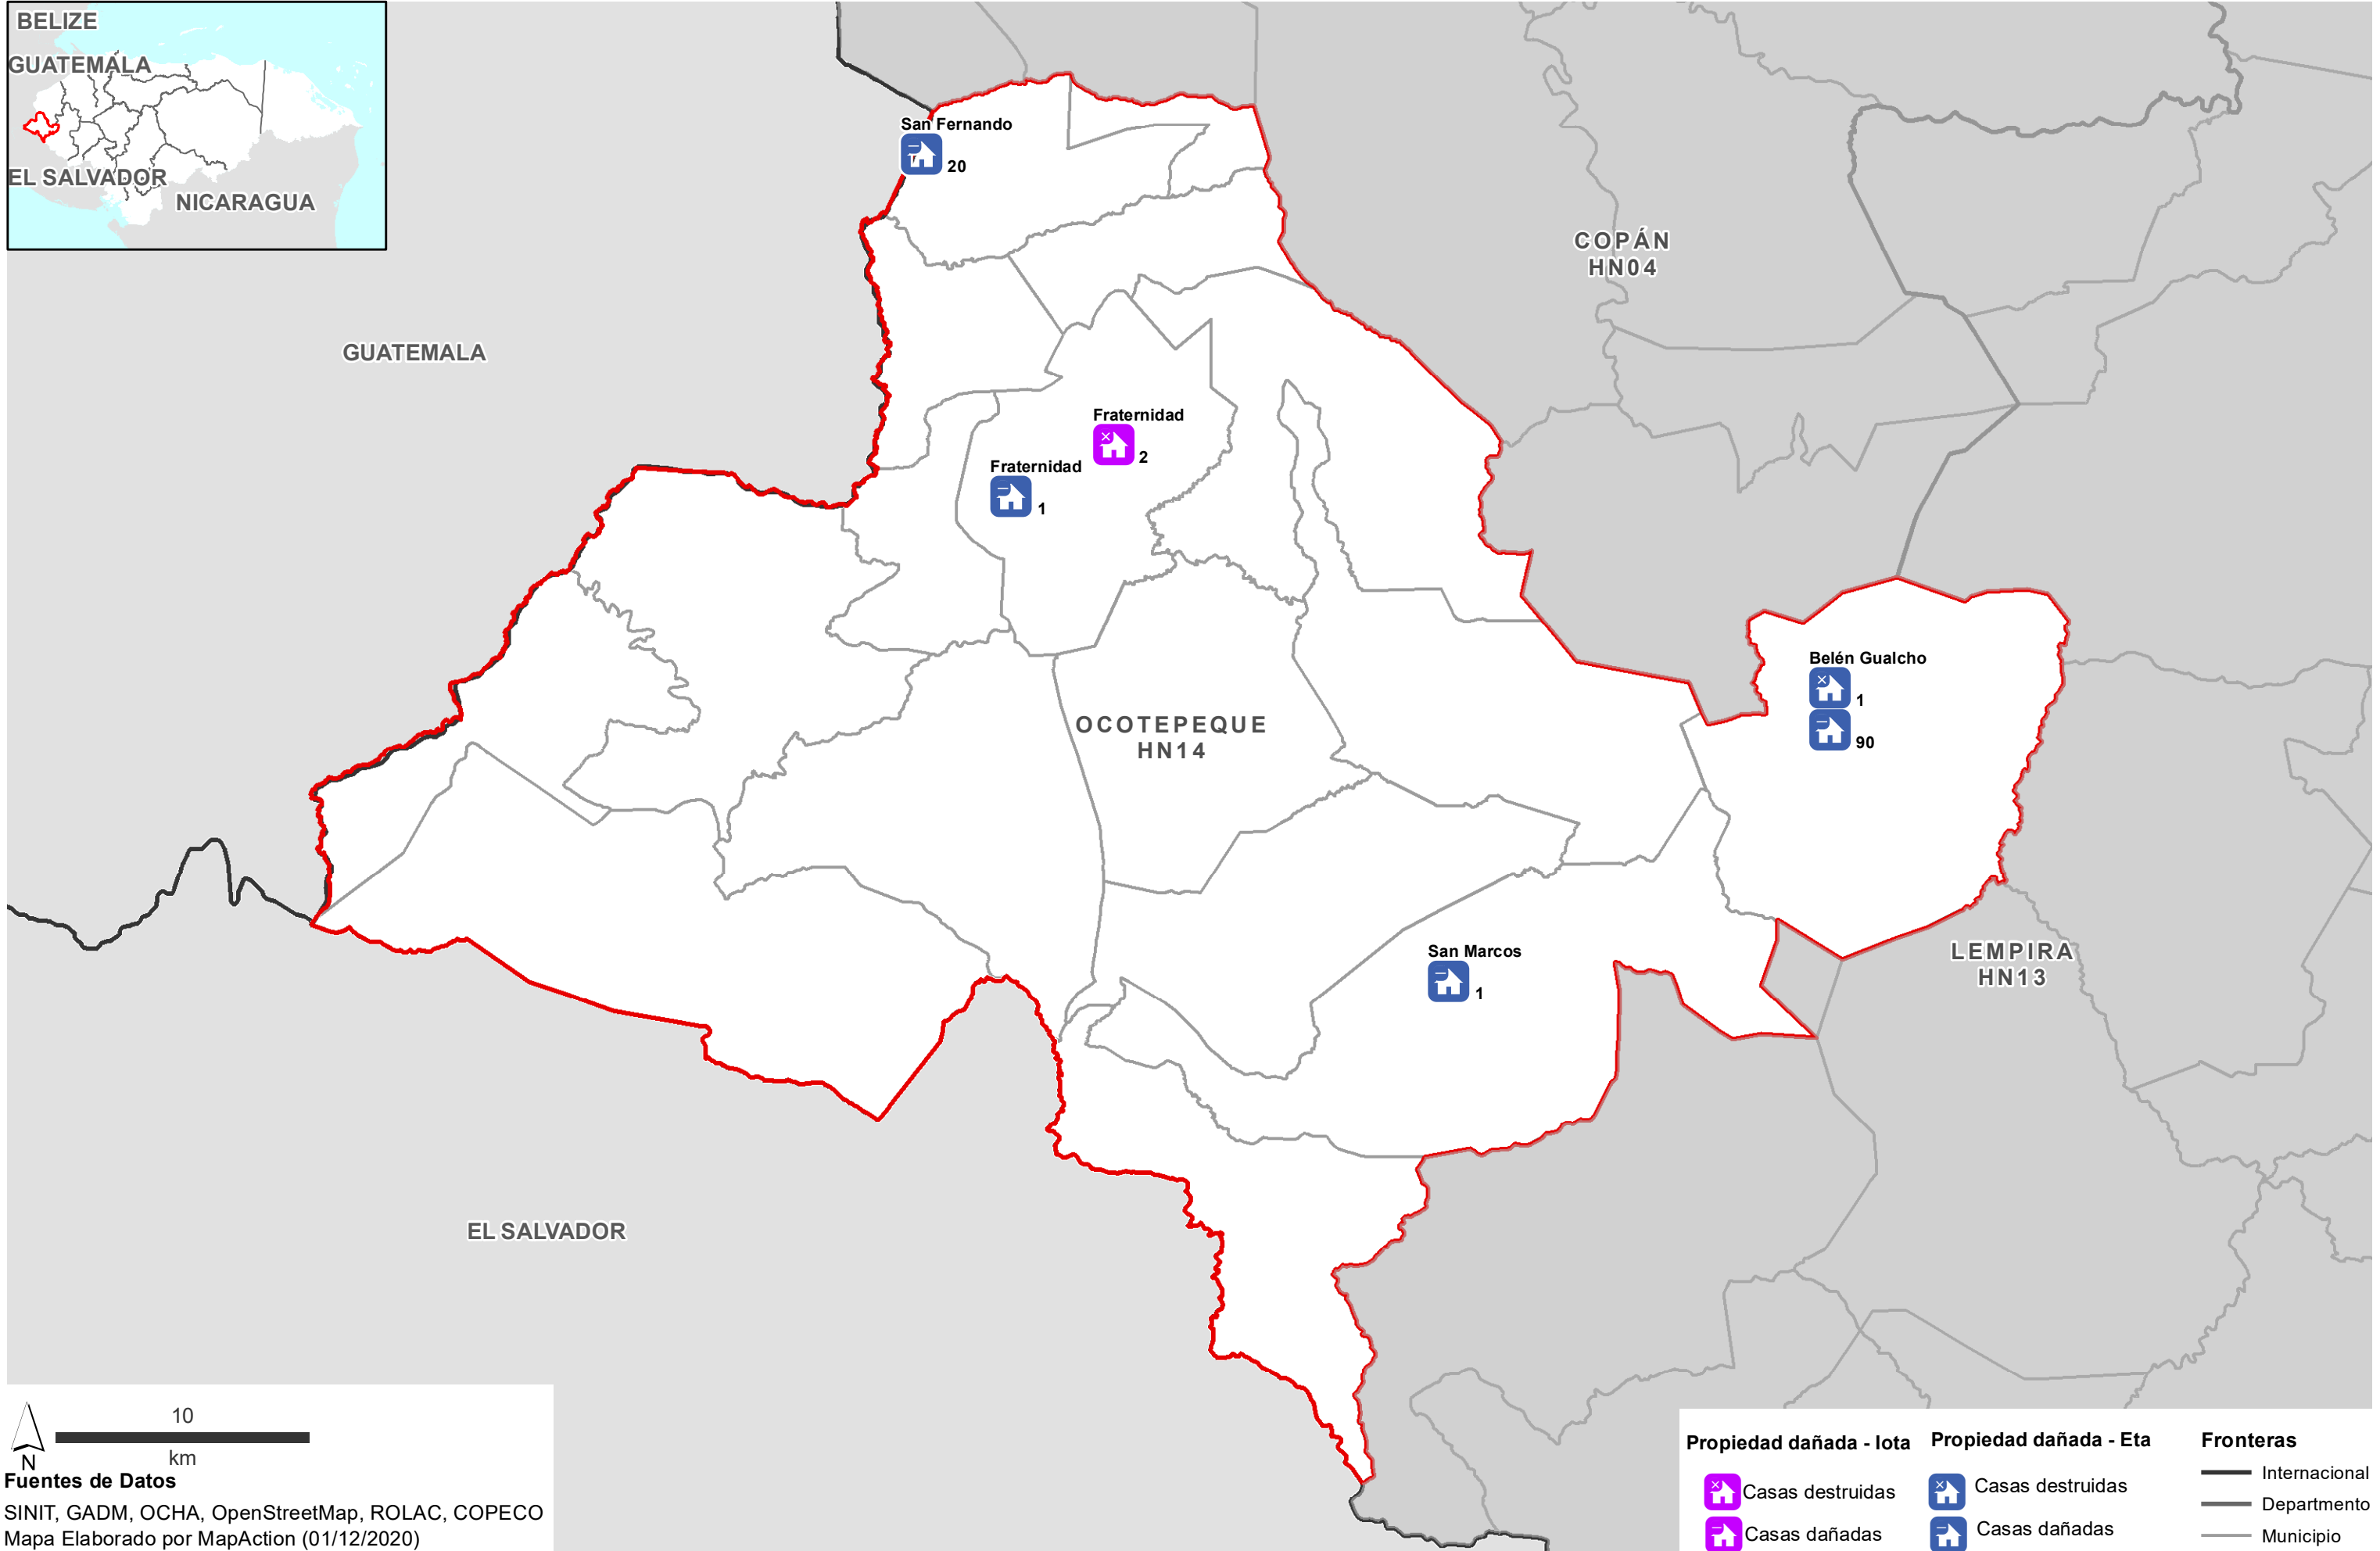

Fuentes de Datos
 SINIT, GADM, OCHA, OpenStreetMap, ROLAC, COPECO
 Mapa Elaborado por MapAction (01/12/2020)

Propiedad dañada - Iota		Propiedad dañada - Eta		Fronteras	
	Casas destruidas		Casas destruidas		Internacional
	Casas dañadas		Casas dañadas		Departamento
					Municipio

Fuentes de Datos
 SINIT, GADM, OCHA, OpenStreetMap, ROLAC, COPECO
 Mapa Elaborado por MapAction (01/12/2020)

Propiedad dañada - Iota		Propiedad dañada - Eta		Fronteras
	Casas destruidas		Casas destruidas	
	Casas dañadas		Casas dañadas	

Casas destruidas y dañadas en cada municipio a nivel departamental: Lempira (HN13) (a 30 Nov 2020)

Fuentes de Datos
 SINIT, GADM, OCHA, OpenStreetMap, ROLAC, COPECO
 Mapa Elaborado por MapAction (01/12/2020)

Propiedad dañada - Iota	Propiedad dañada - Eta	Fronteras
Casas destruidas	Casas destruidas	Internacional
Casas dañadas	Casas dañadas	Departamento
		Municipio

Fuentes de Datos
 SINIT, GADM, OCHA, OpenStreetMap, ROLAC, COPECO
 Mapa Elaborado por MapAction (01/12/2020)