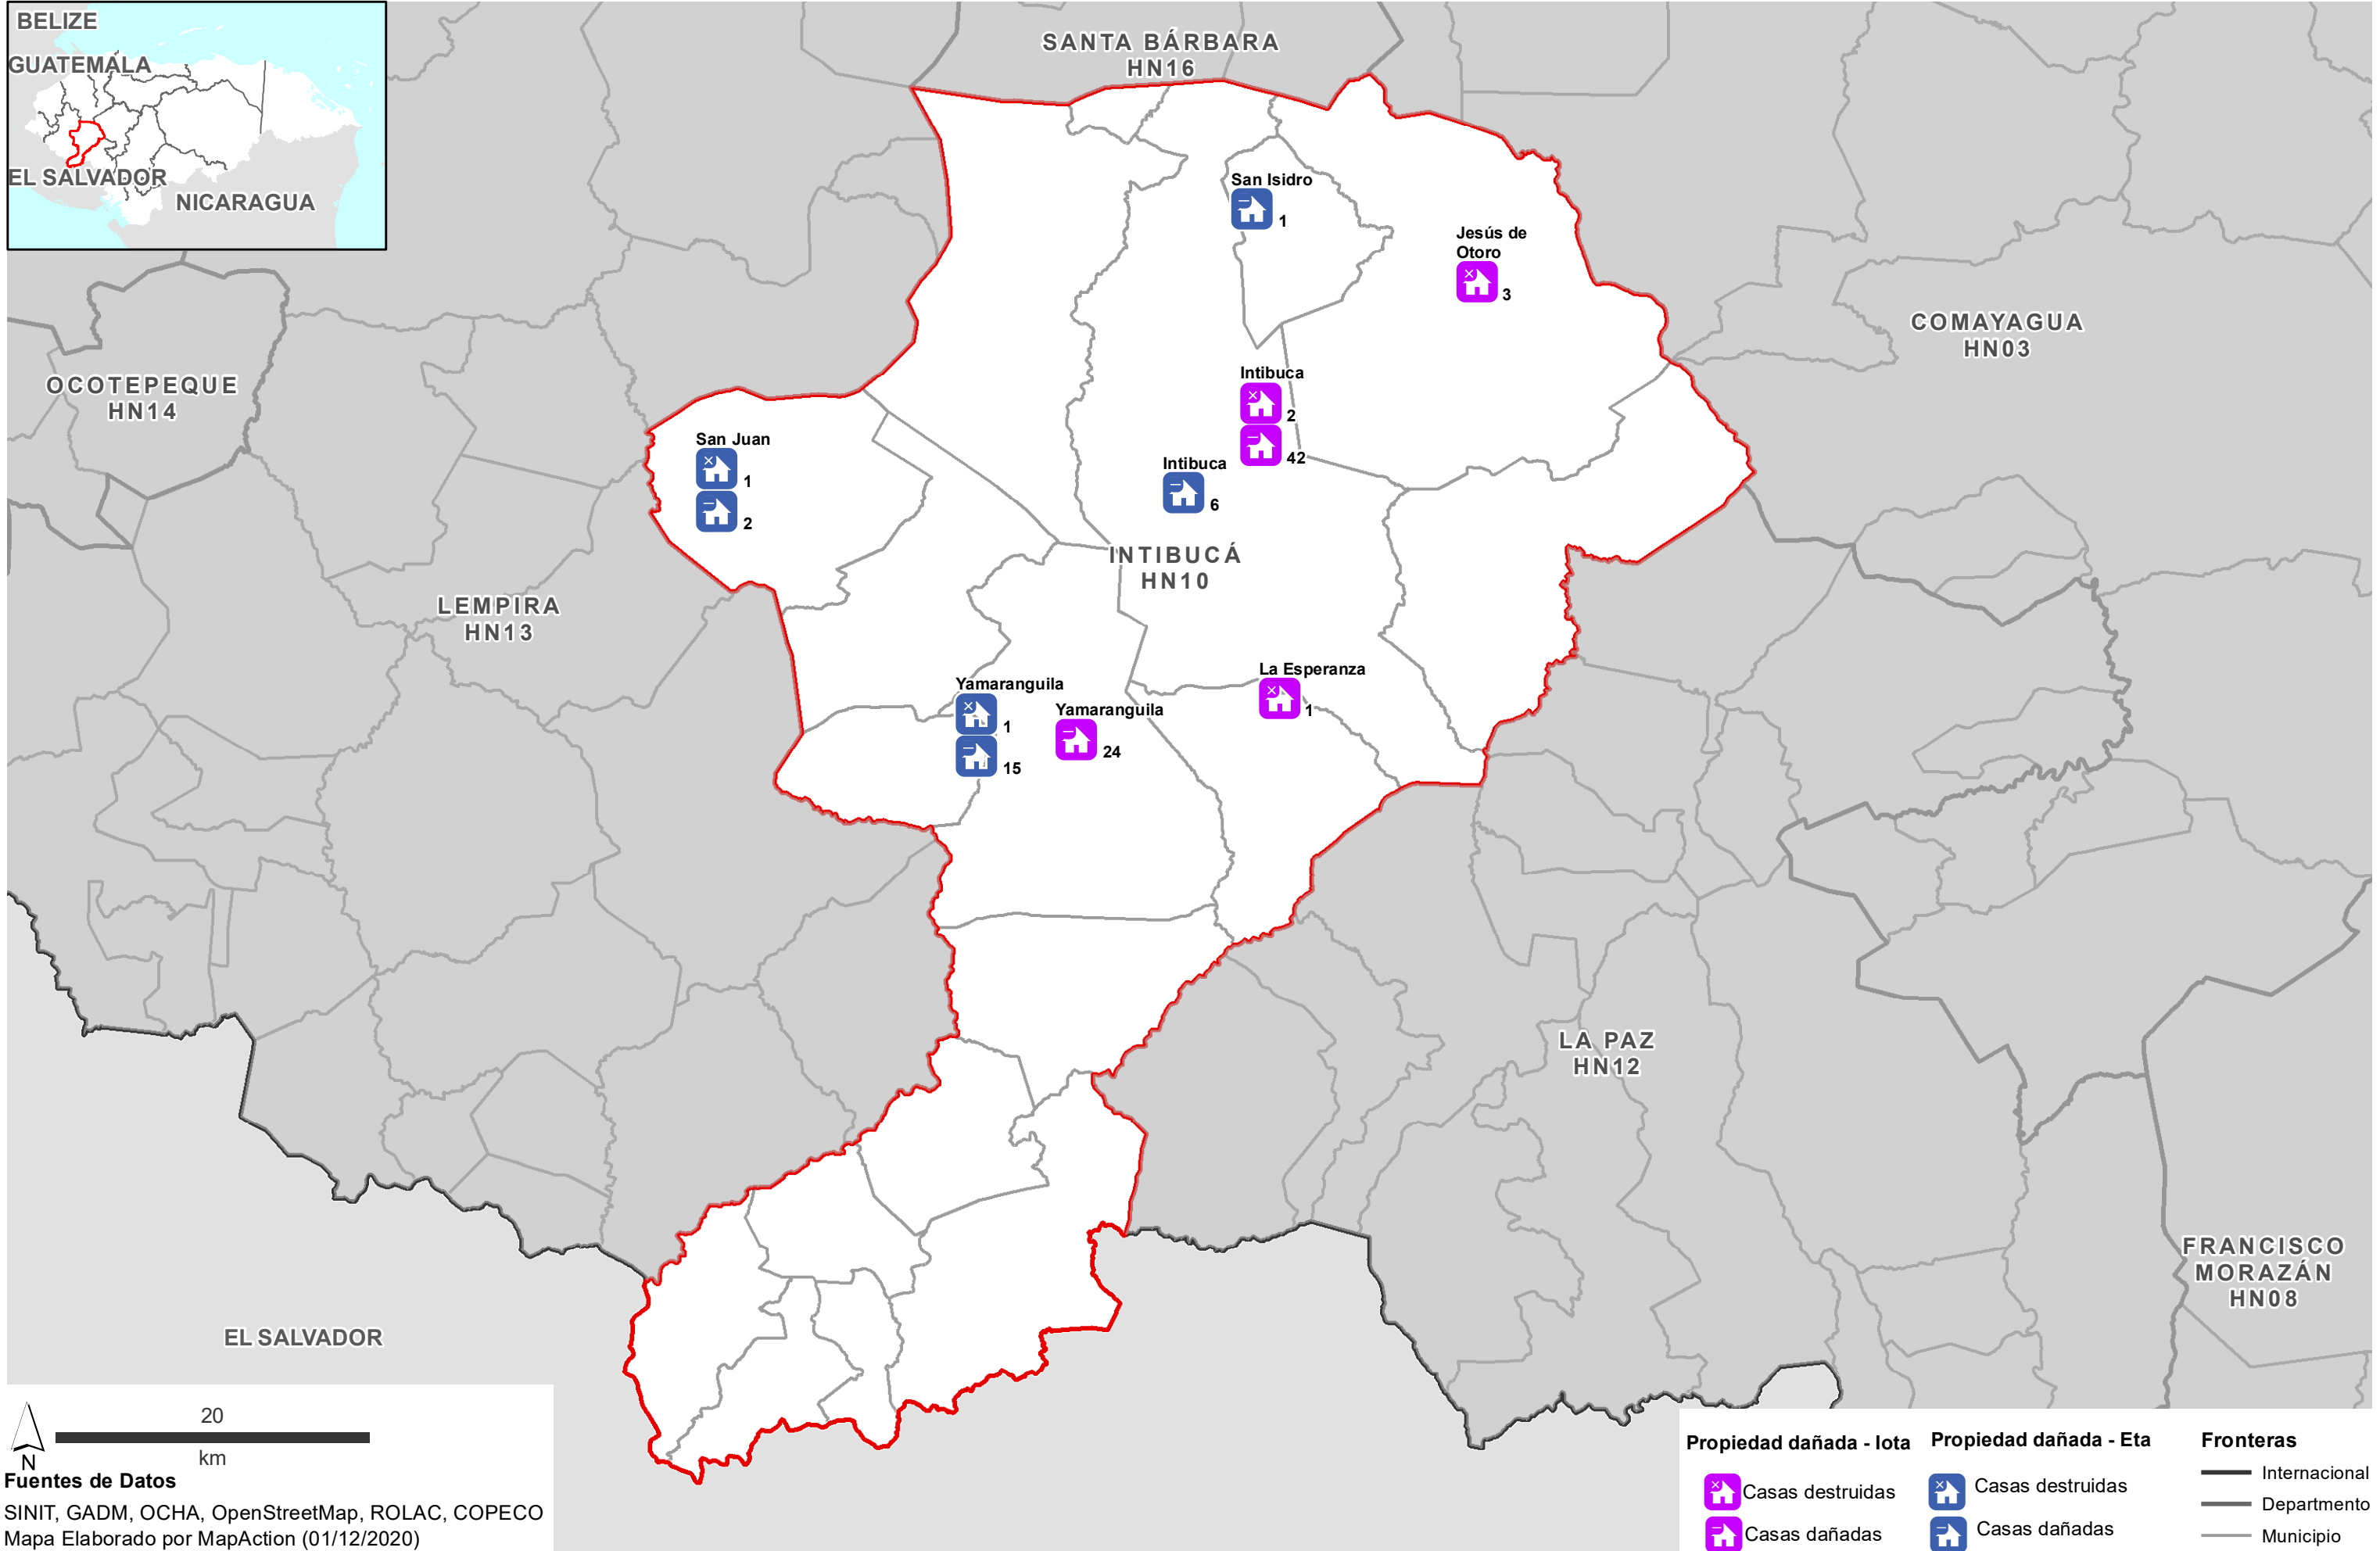

Fuentes de Datos
SINIT, GADM, OCHA, OpenStreetMap, ROLAC, COPECO
Mapa Elaborado por MapAction (01/12/2020)

Casas destruidas	Casas destruidas	Fronteras
Casas dañadas	Casas dañadas	Internacional
		Departamento
		Municipio