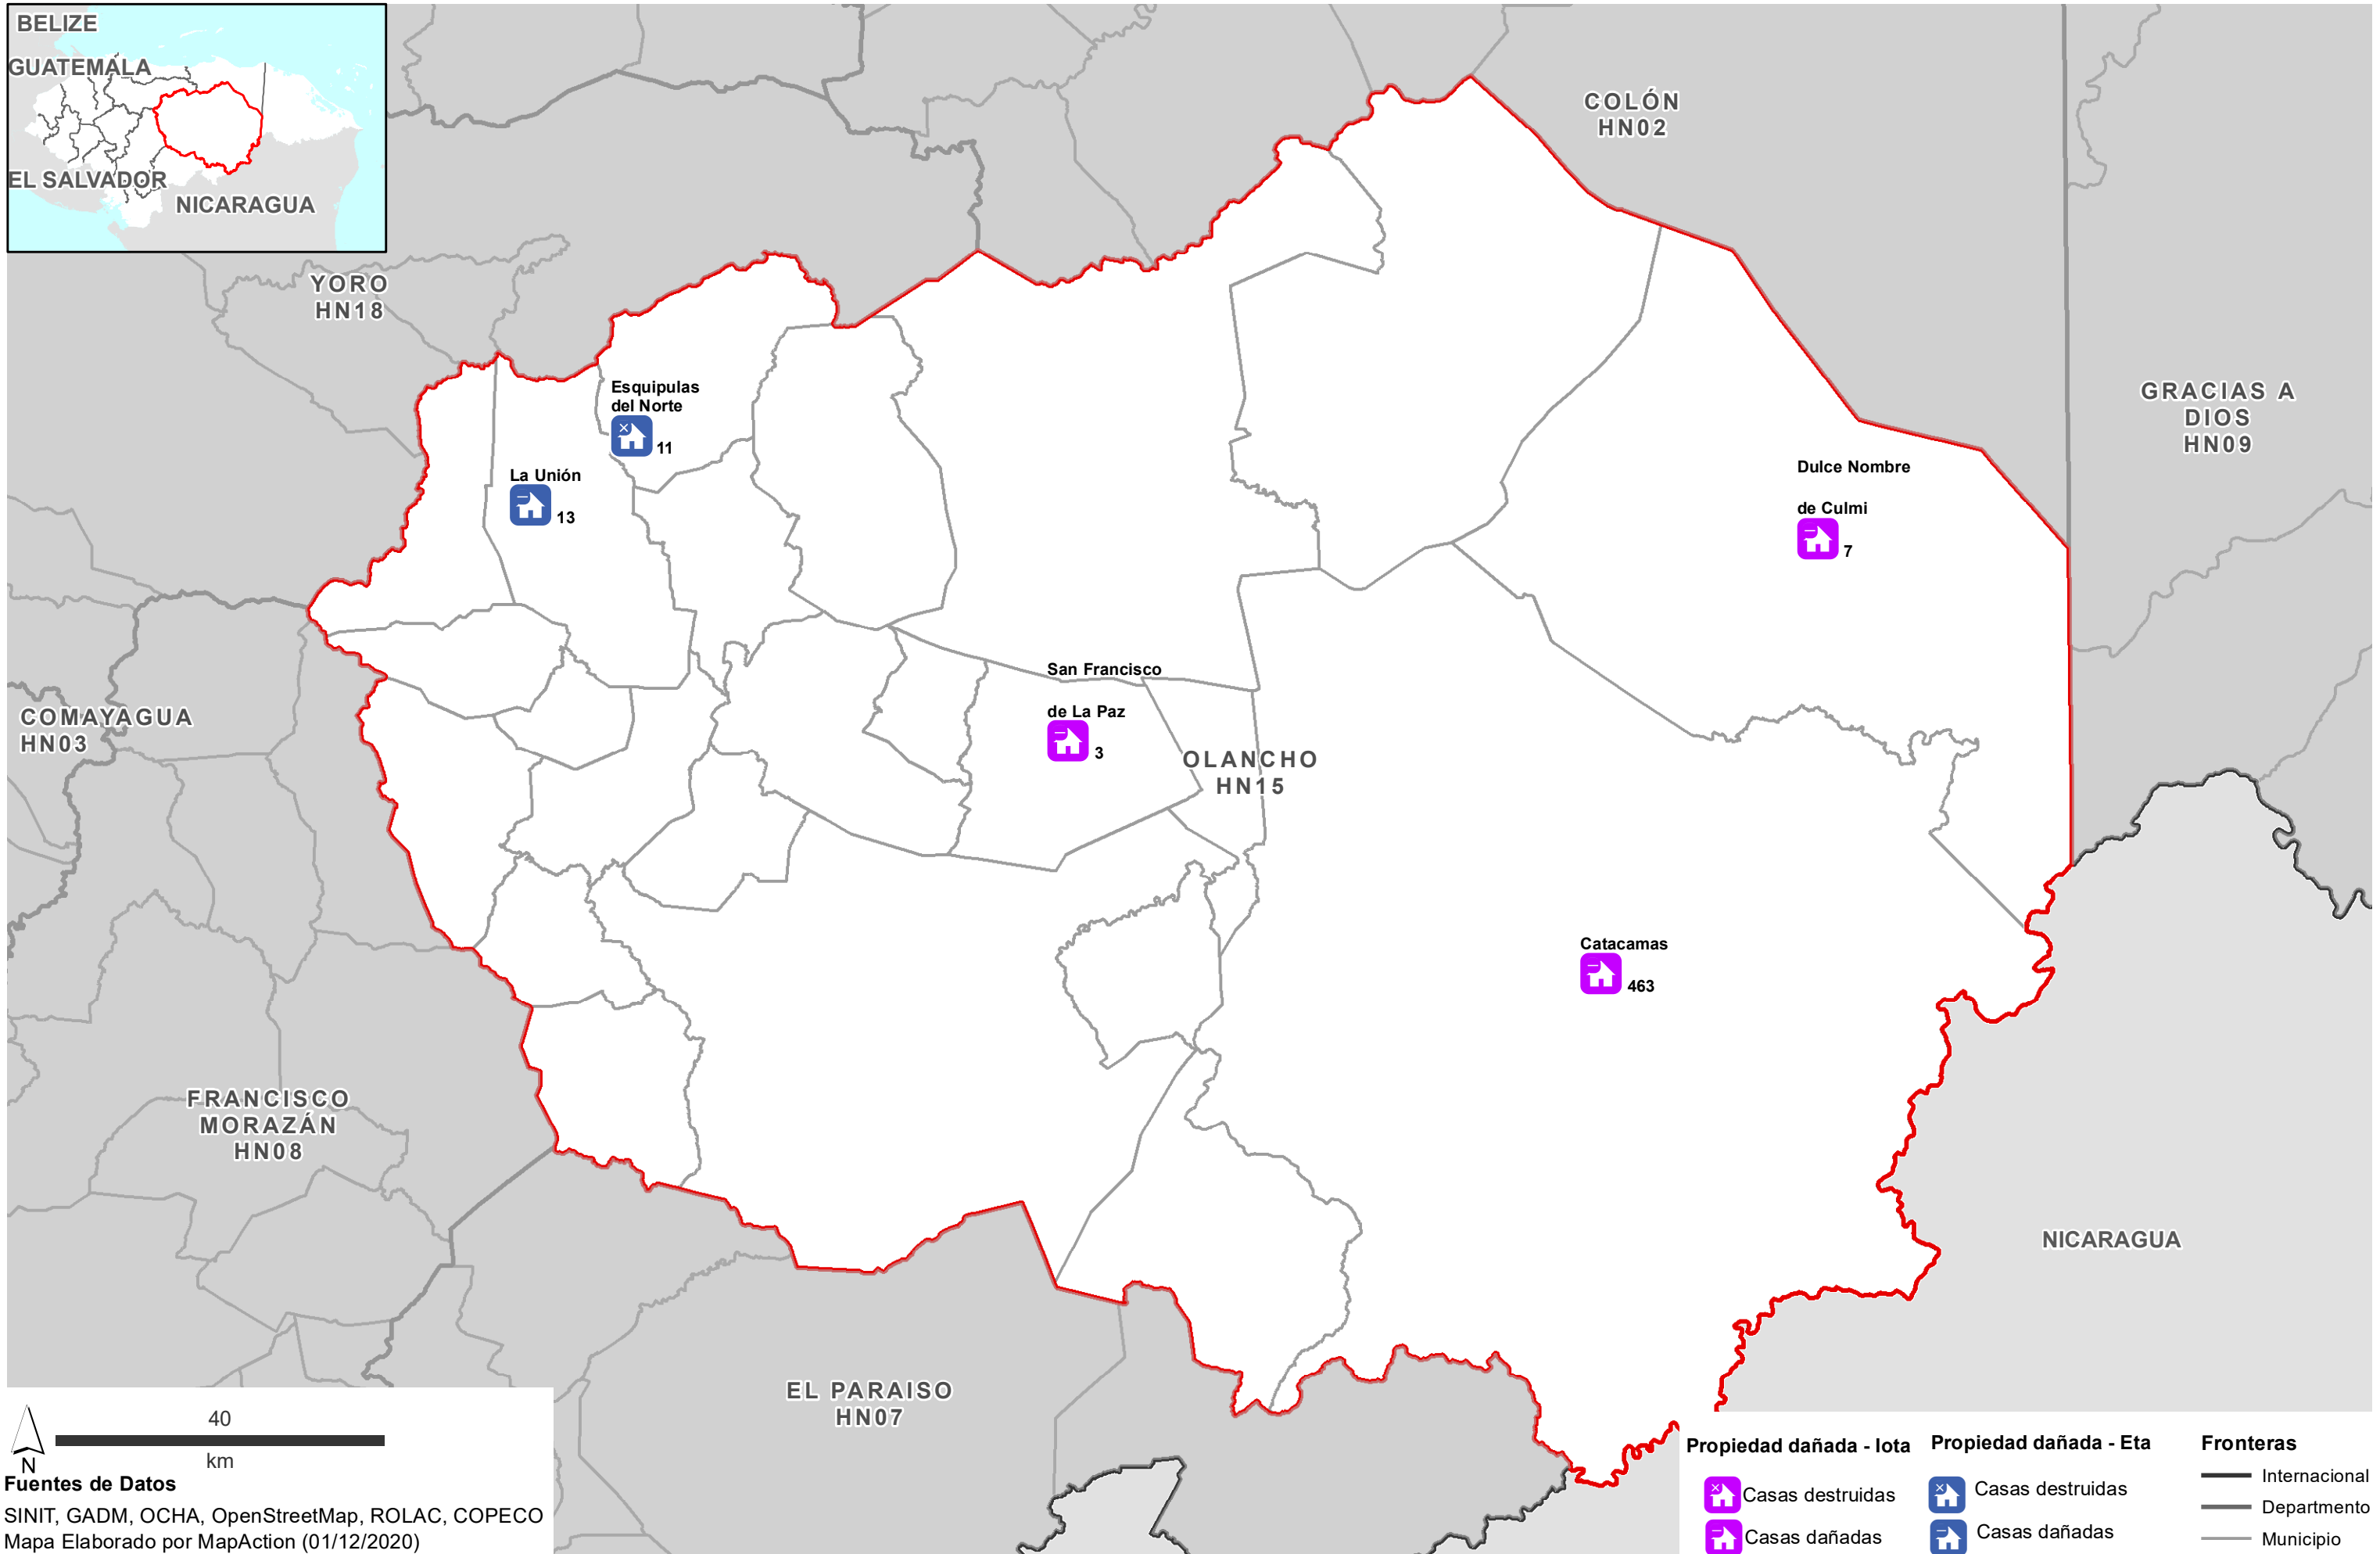

Fuentes de Datos
 SINIT, GADM, OCHA, OpenStreetMap, ROLAC, COPECO
 Mapa Elaborado por MapAction (01/12/2020)

Propiedad dañada - Iota		Propiedad dañada - Eta		Fronteras
	Casas destruidas		Casas destruidas	
	Casas dañadas		Casas dañadas	

Casas destruidas y dañadas en cada municipio a nivel departamental: Lempira (HN13) (a 30 Nov 2020)

Fuentes de Datos
 SINIT, GADM, OCHA, OpenStreetMap, ROLAC, COPECO
 Mapa Elaborado por MapAction (01/12/2020)

Propiedad dañada - Iota	Propiedad dañada - Eta	Fronteras
Casas destruidas	Casas destruidas	Internacional
Casas dañadas	Casas dañadas	Departamento
		Municipio

Fuentes de Datos
 SINIT, GADM, OCHA, OpenStreetMap, ROLAC, COPECO
 Mapa Elaborado por MapAction (01/12/2020)