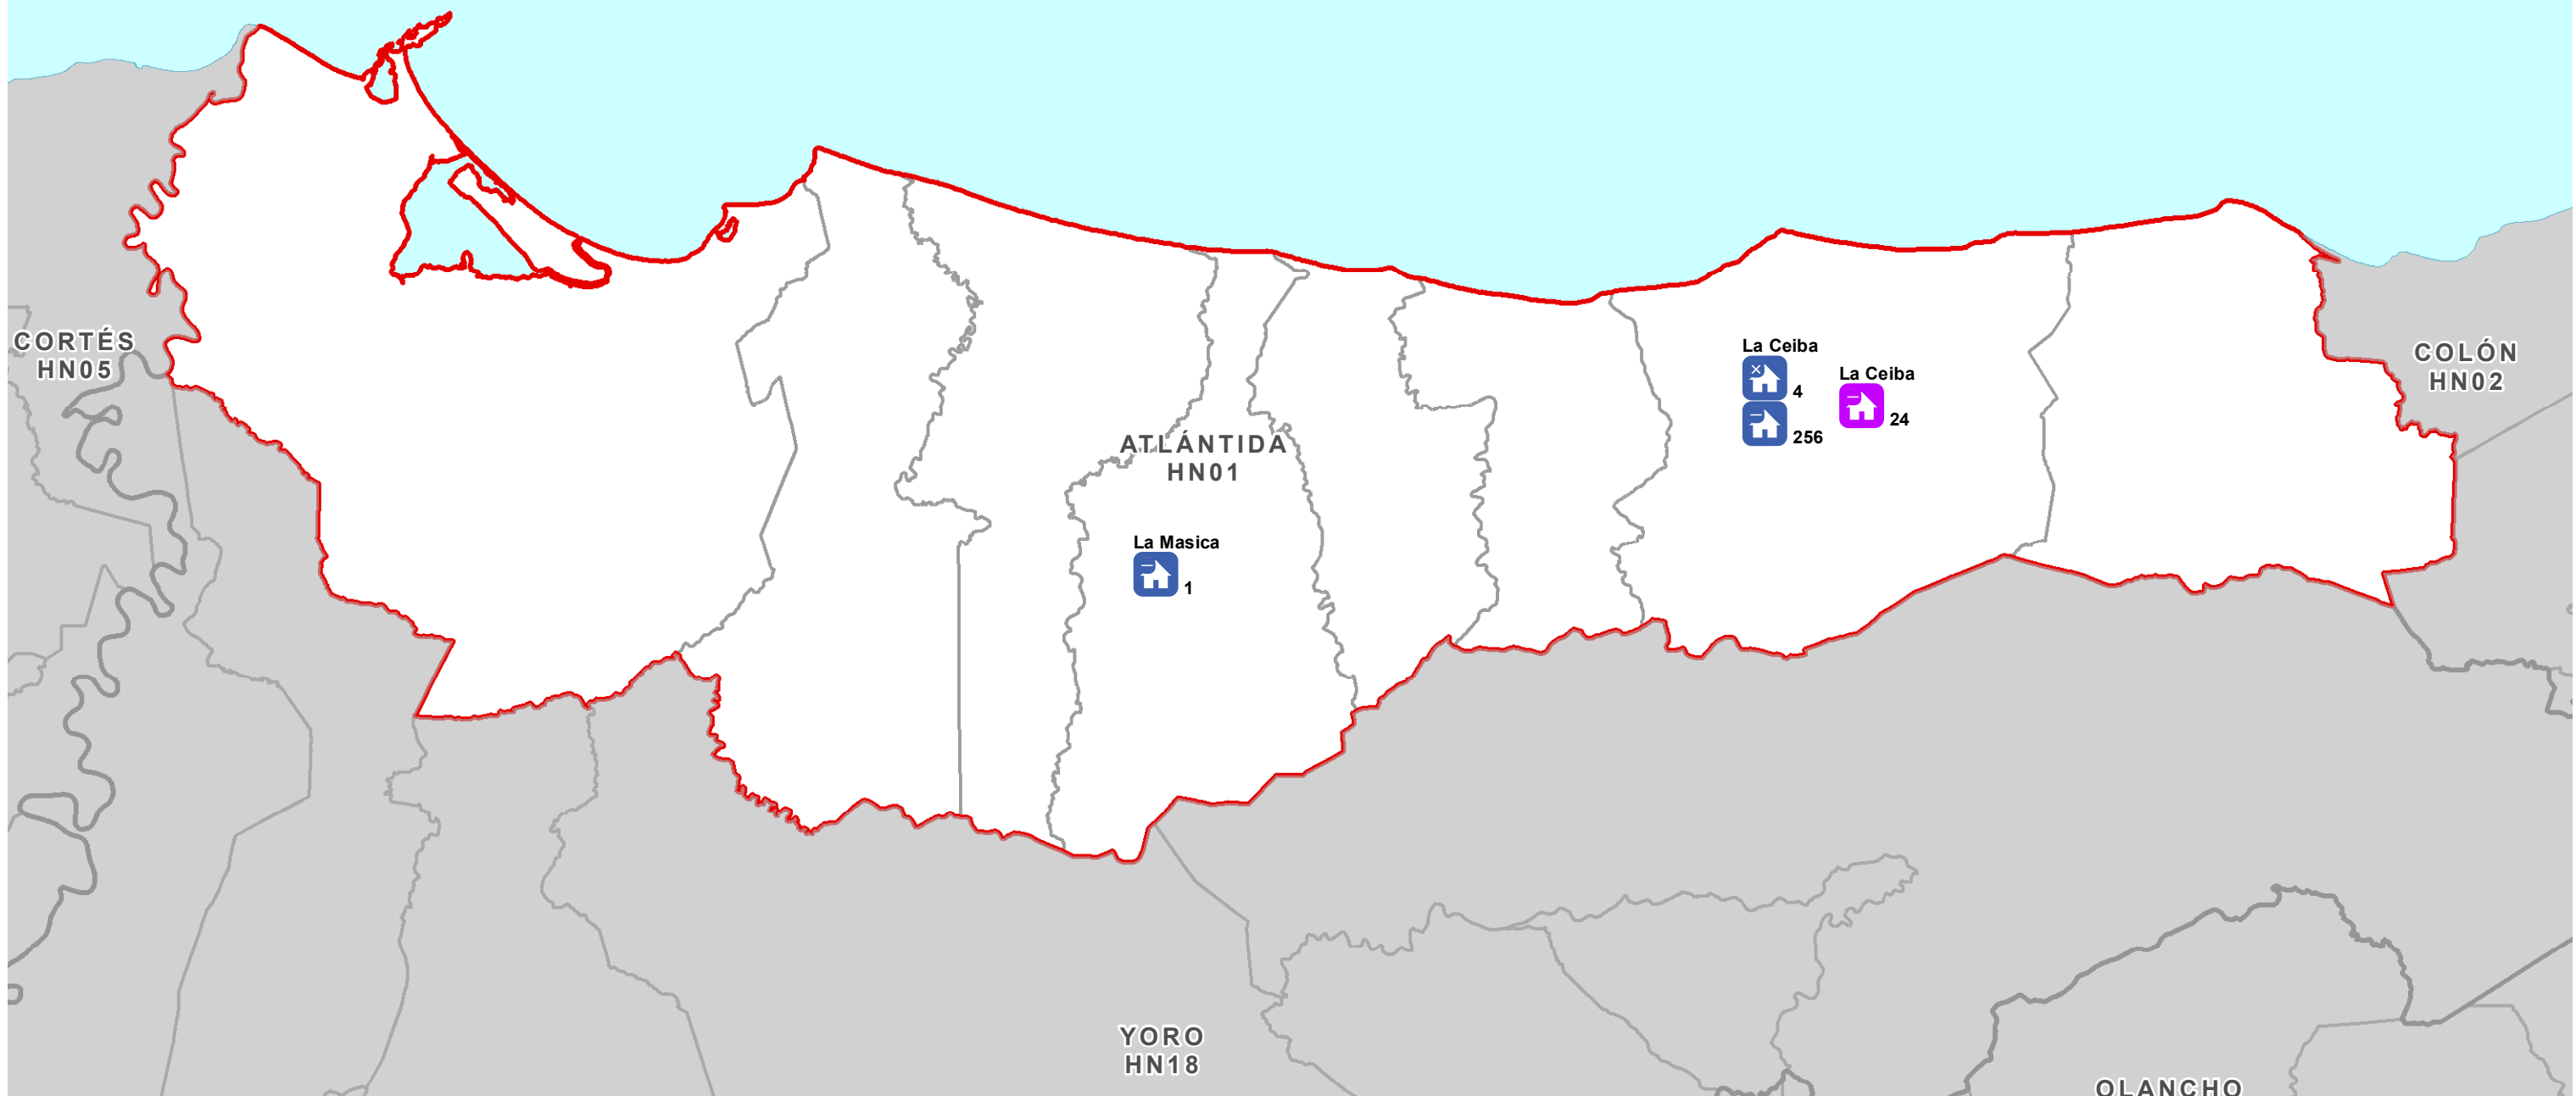

ISLAS DE LA BAHIA
HN11

Fuentes de Datos
SINIT, GADM, OCHA, OpenStreetMap, ROLAC, COPECO
Mapa Elaborado por MapAction (01/12/2020)

Propiedad dañada - Iota		Propiedad dañada - Eta		Fronteras
	Casas destruidas		Casas destruidas	
	Casas dañadas		Casas dañadas	
				Municipio

Casas destruidas y dañadas en cada municipio a nivel departamental: Lempira (HN13) (a 30 Nov 2020)

Fuentes de Datos
 SINIT, GADM, OCHA, OpenStreetMap, ROLAC, COPECO
 Mapa Elaborado por MapAction (01/12/2020)

Propiedad dañada - Iota	Propiedad dañada - Eta	Fronteras
Casas destruidas	Casas destruidas	Internacional
Casas dañadas	Casas dañadas	Departamento
		Municipio

Fuentes de Datos
 SINIT, GADM, OCHA, OpenStreetMap, ROLAC, COPECO
 Mapa Elaborado por MapAction (01/12/2020)