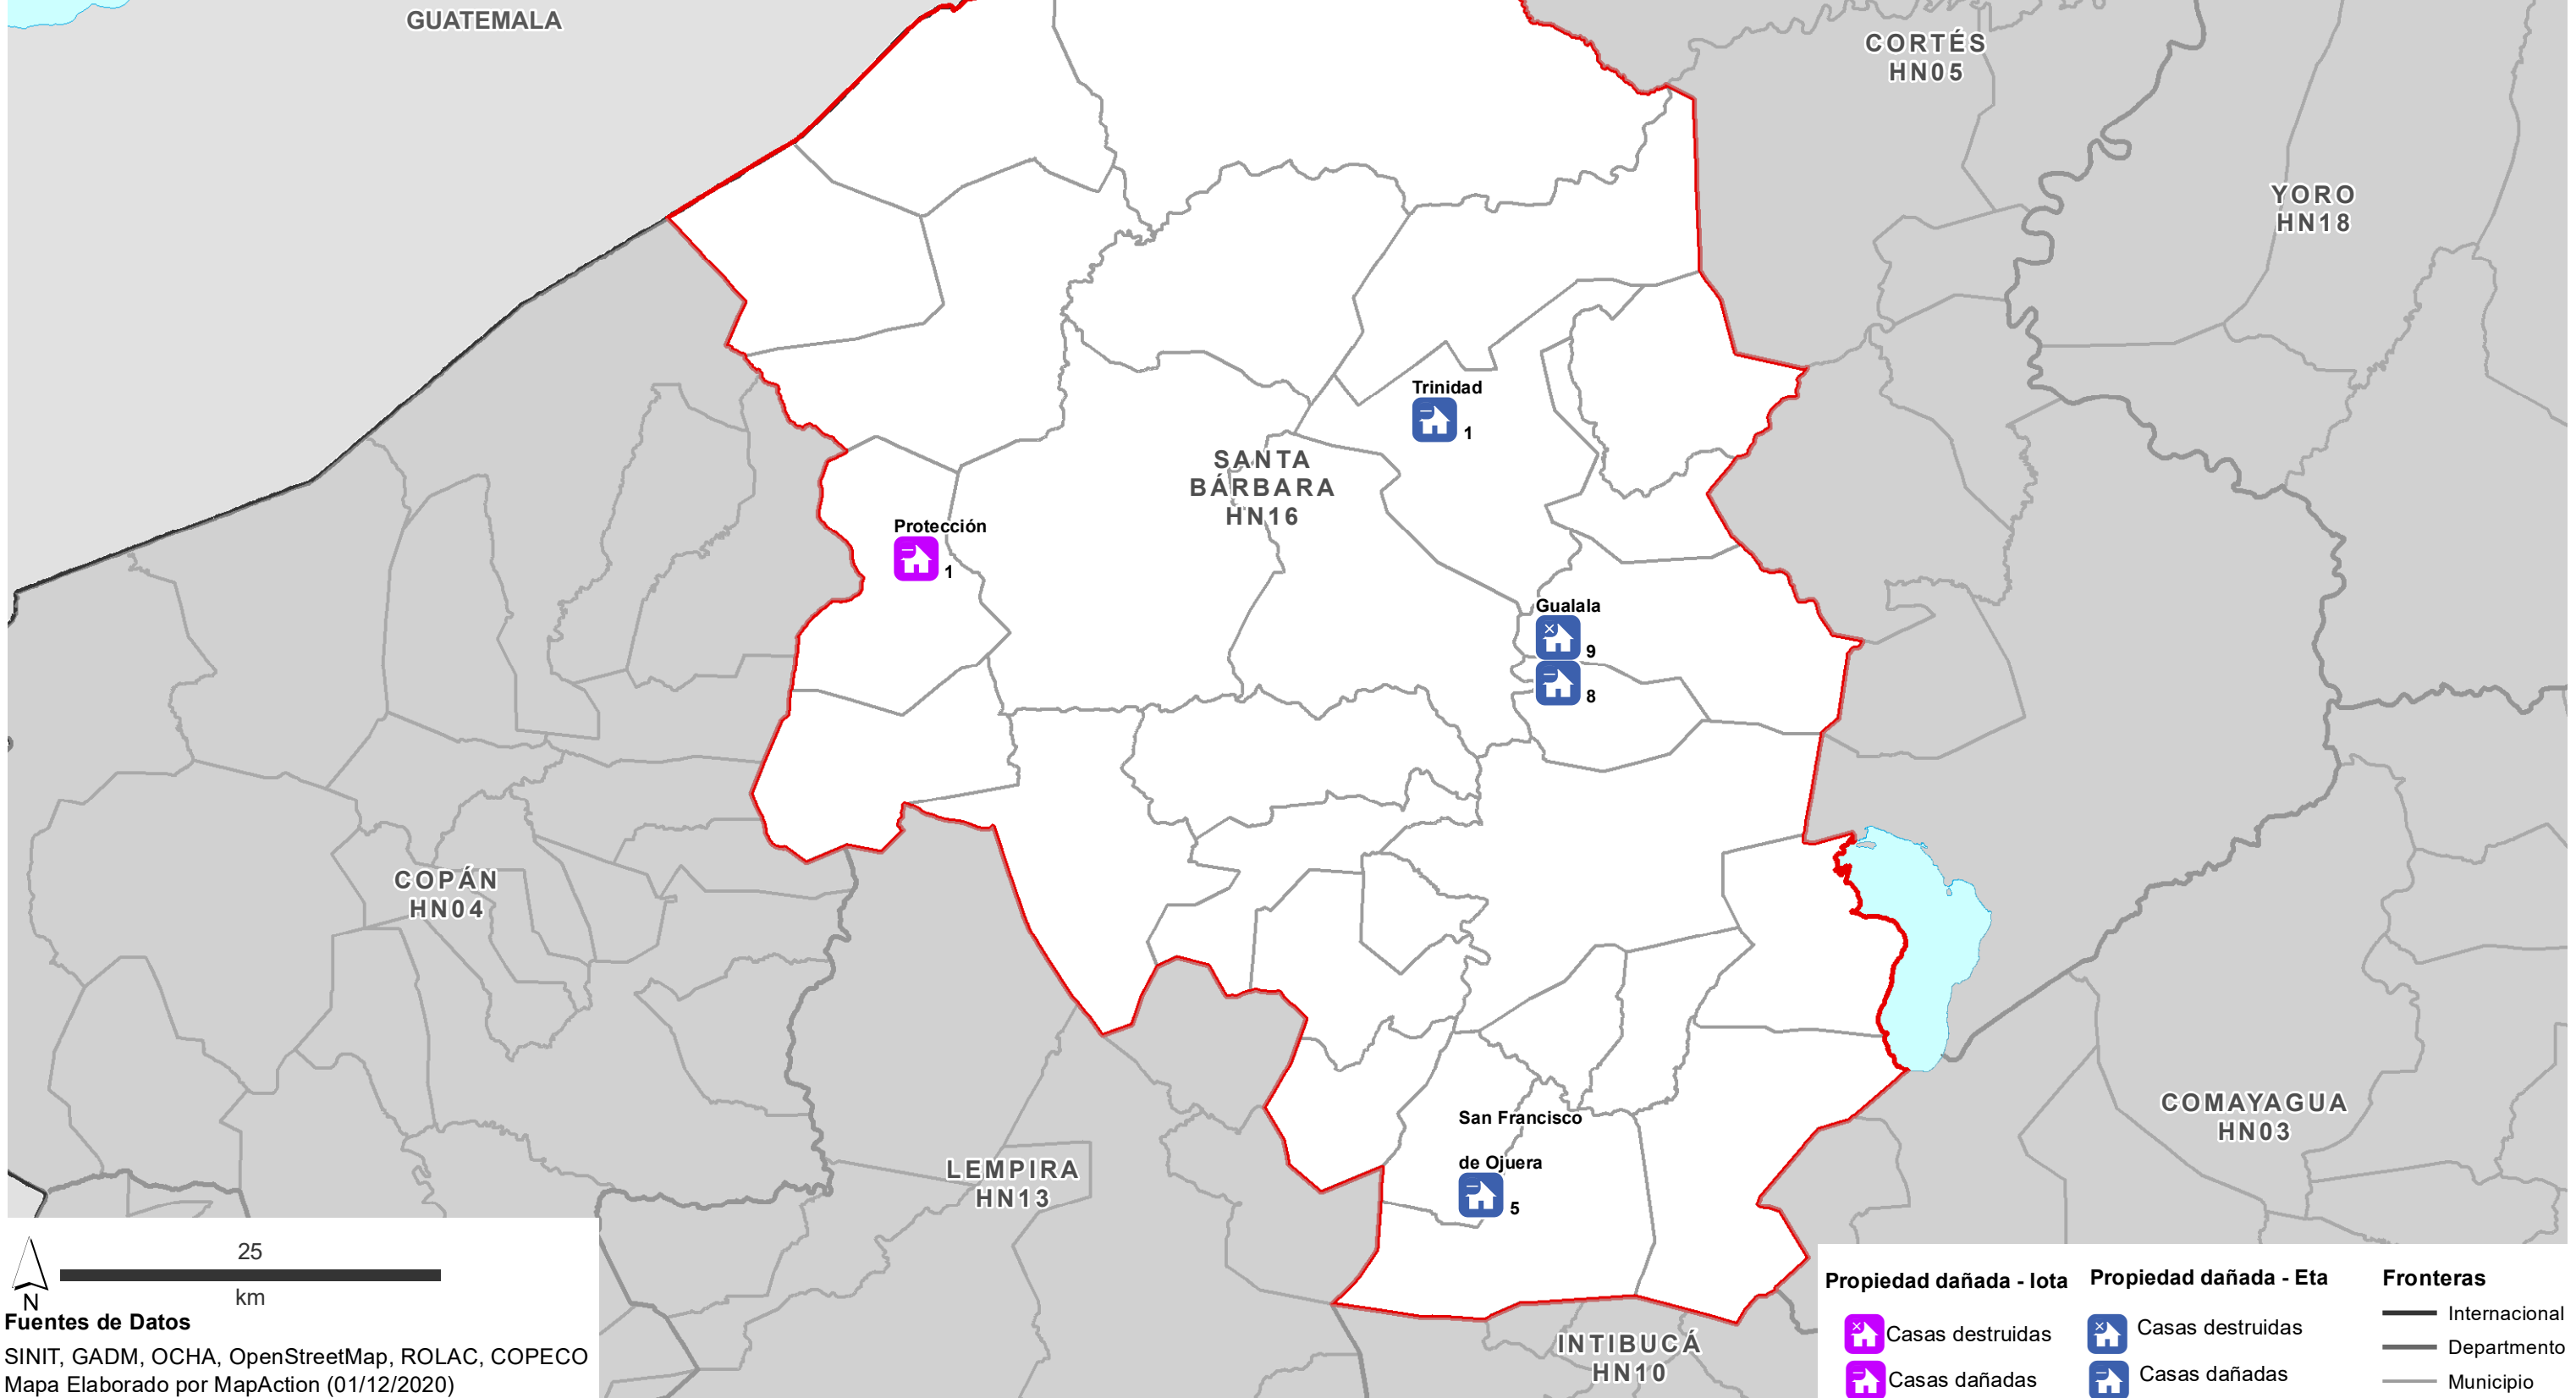

Fuentes de Datos
SINIT, GADM, OCHA, OpenStreetMap, ROLAC, COPECO
Mapa Elaborado por MapAction (01/12/2020)

Propiedad dañada - Iota	Propiedad dañada - Eta	Fronteras
Casas destruidas	Casas destruidas	Internacional
Casas dañadas	Casas dañadas	Departamento
		Municipio