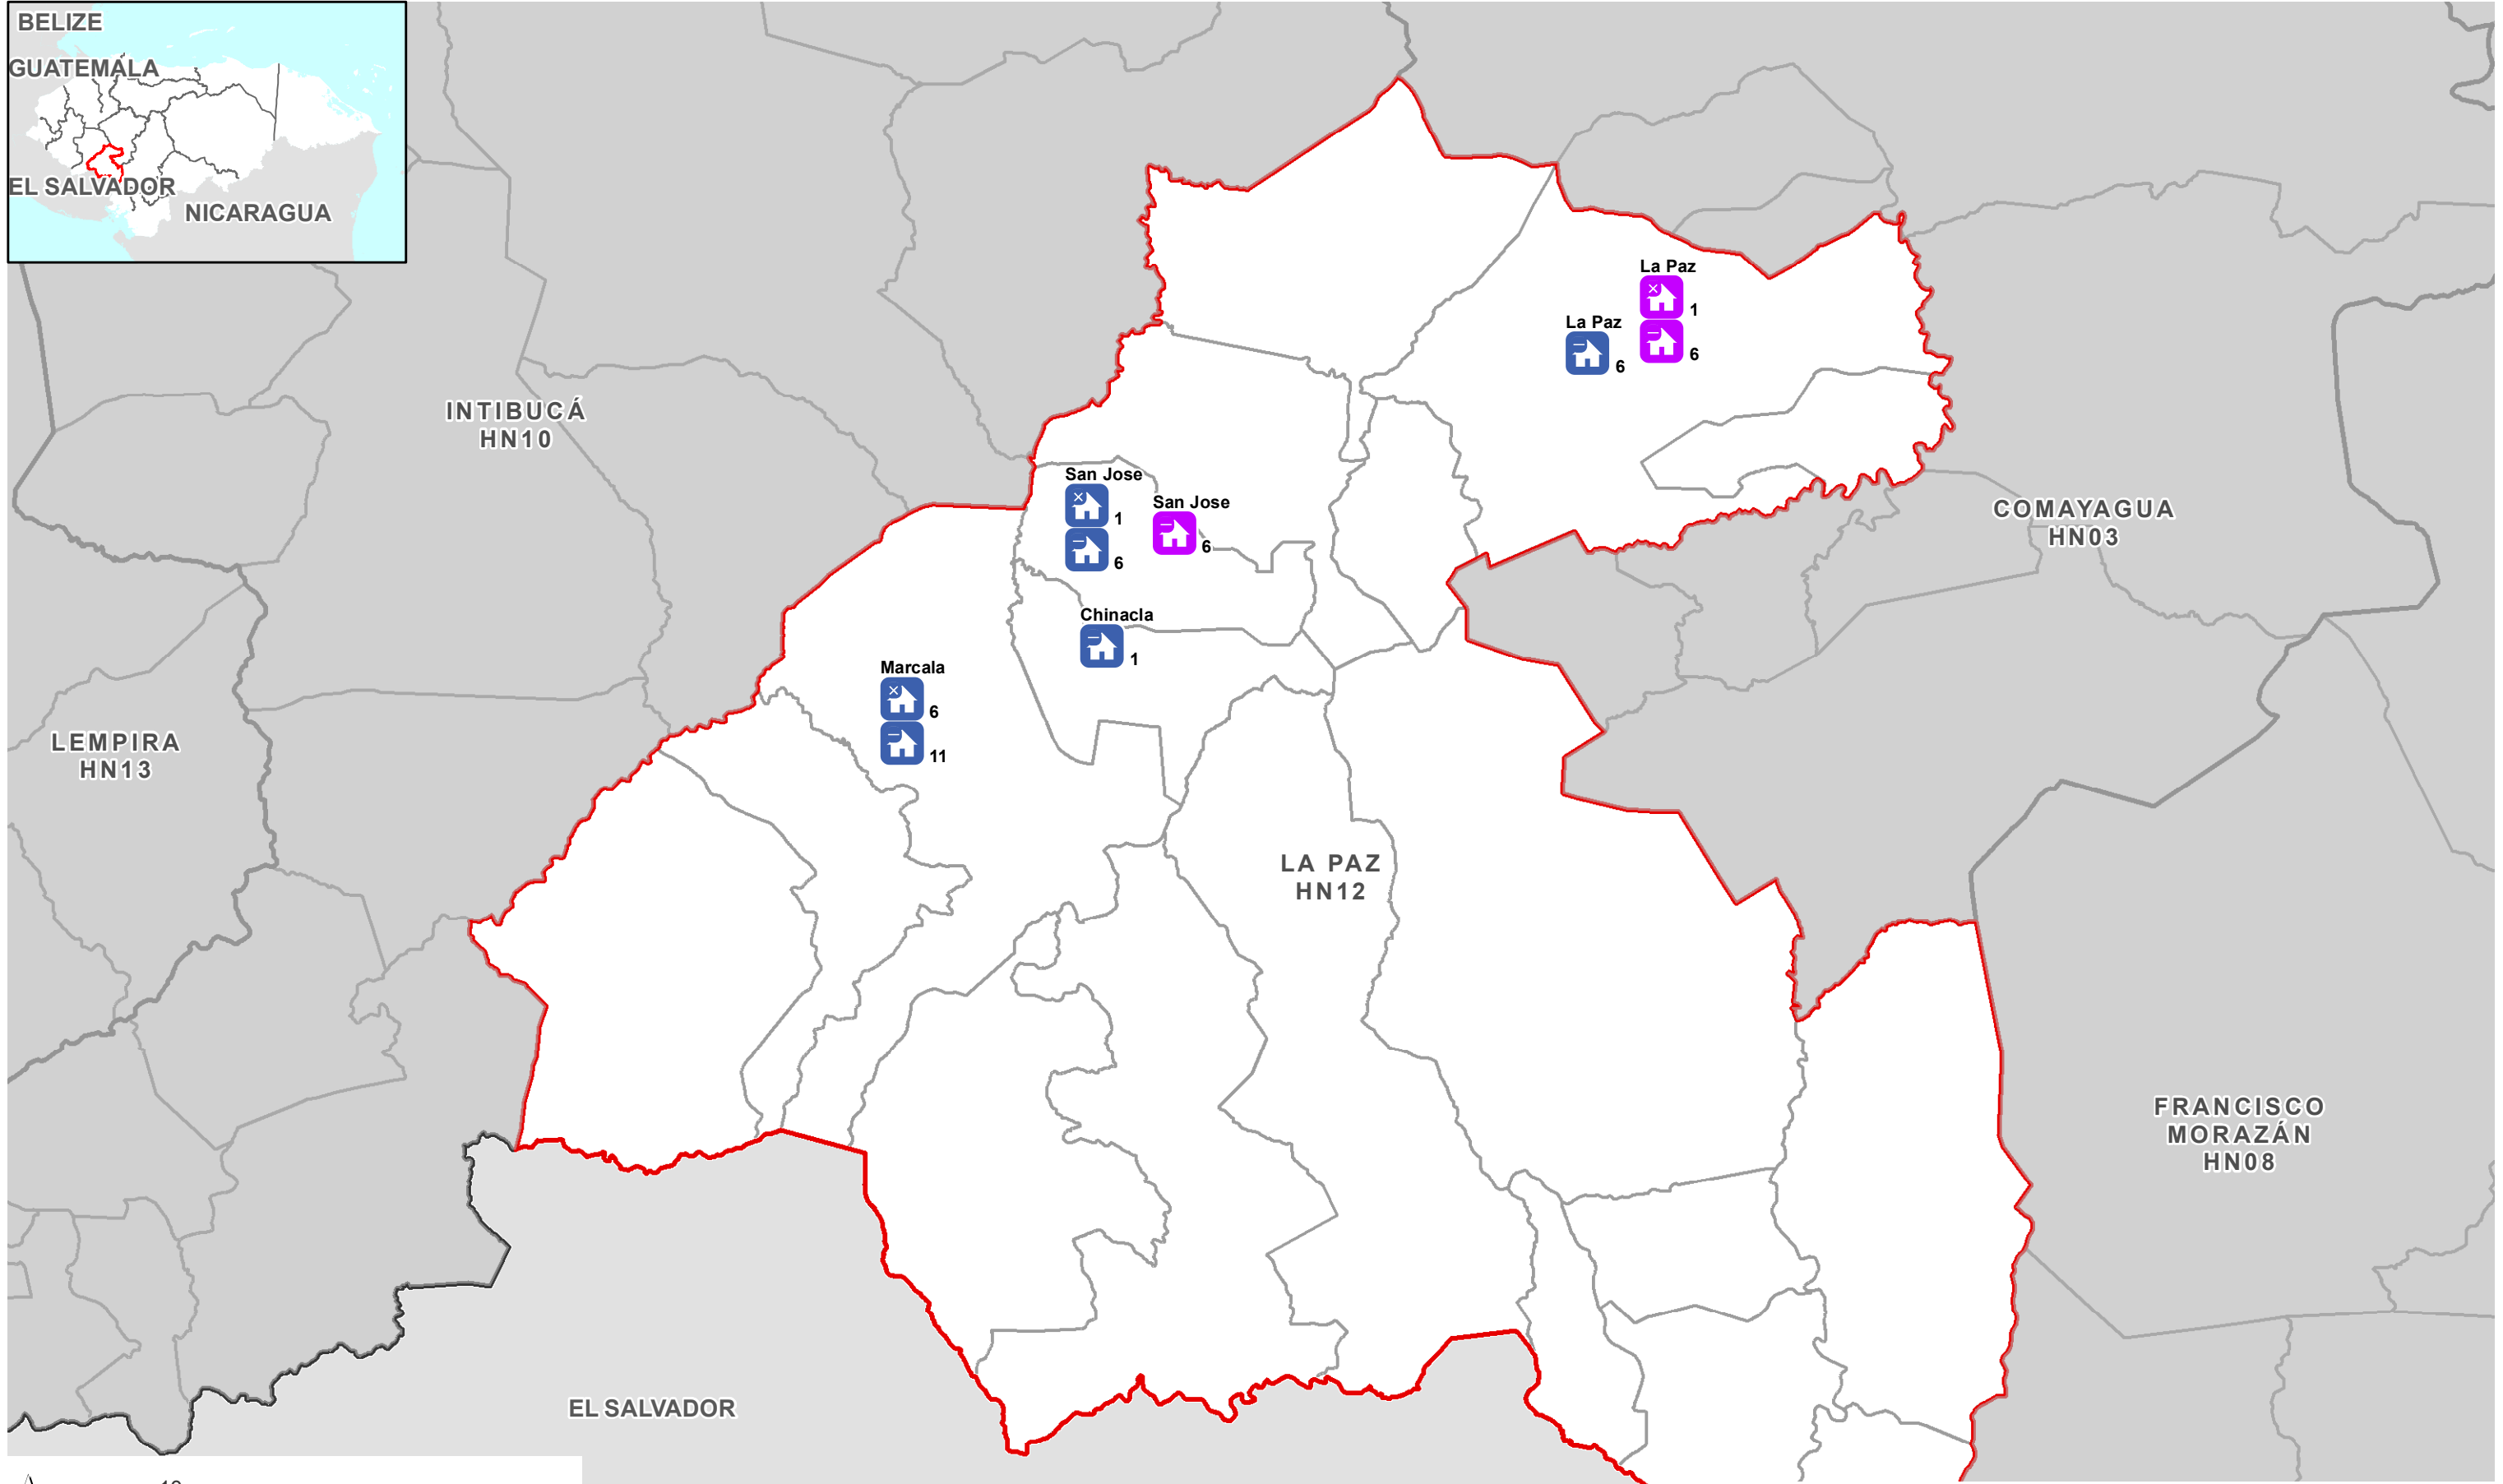

Fuentes de Datos
SINIT, GADM, OCHA, OpenStreetMap, ROLAC, COPECO
Mapa Elaborado por MapAction (01/12/2020)

Propiedad dañada - Iota		Propiedad dañada - Eta		Fronteras
	Casas destruidas		Casas destruidas	
	Casas dañadas		Casas dañadas