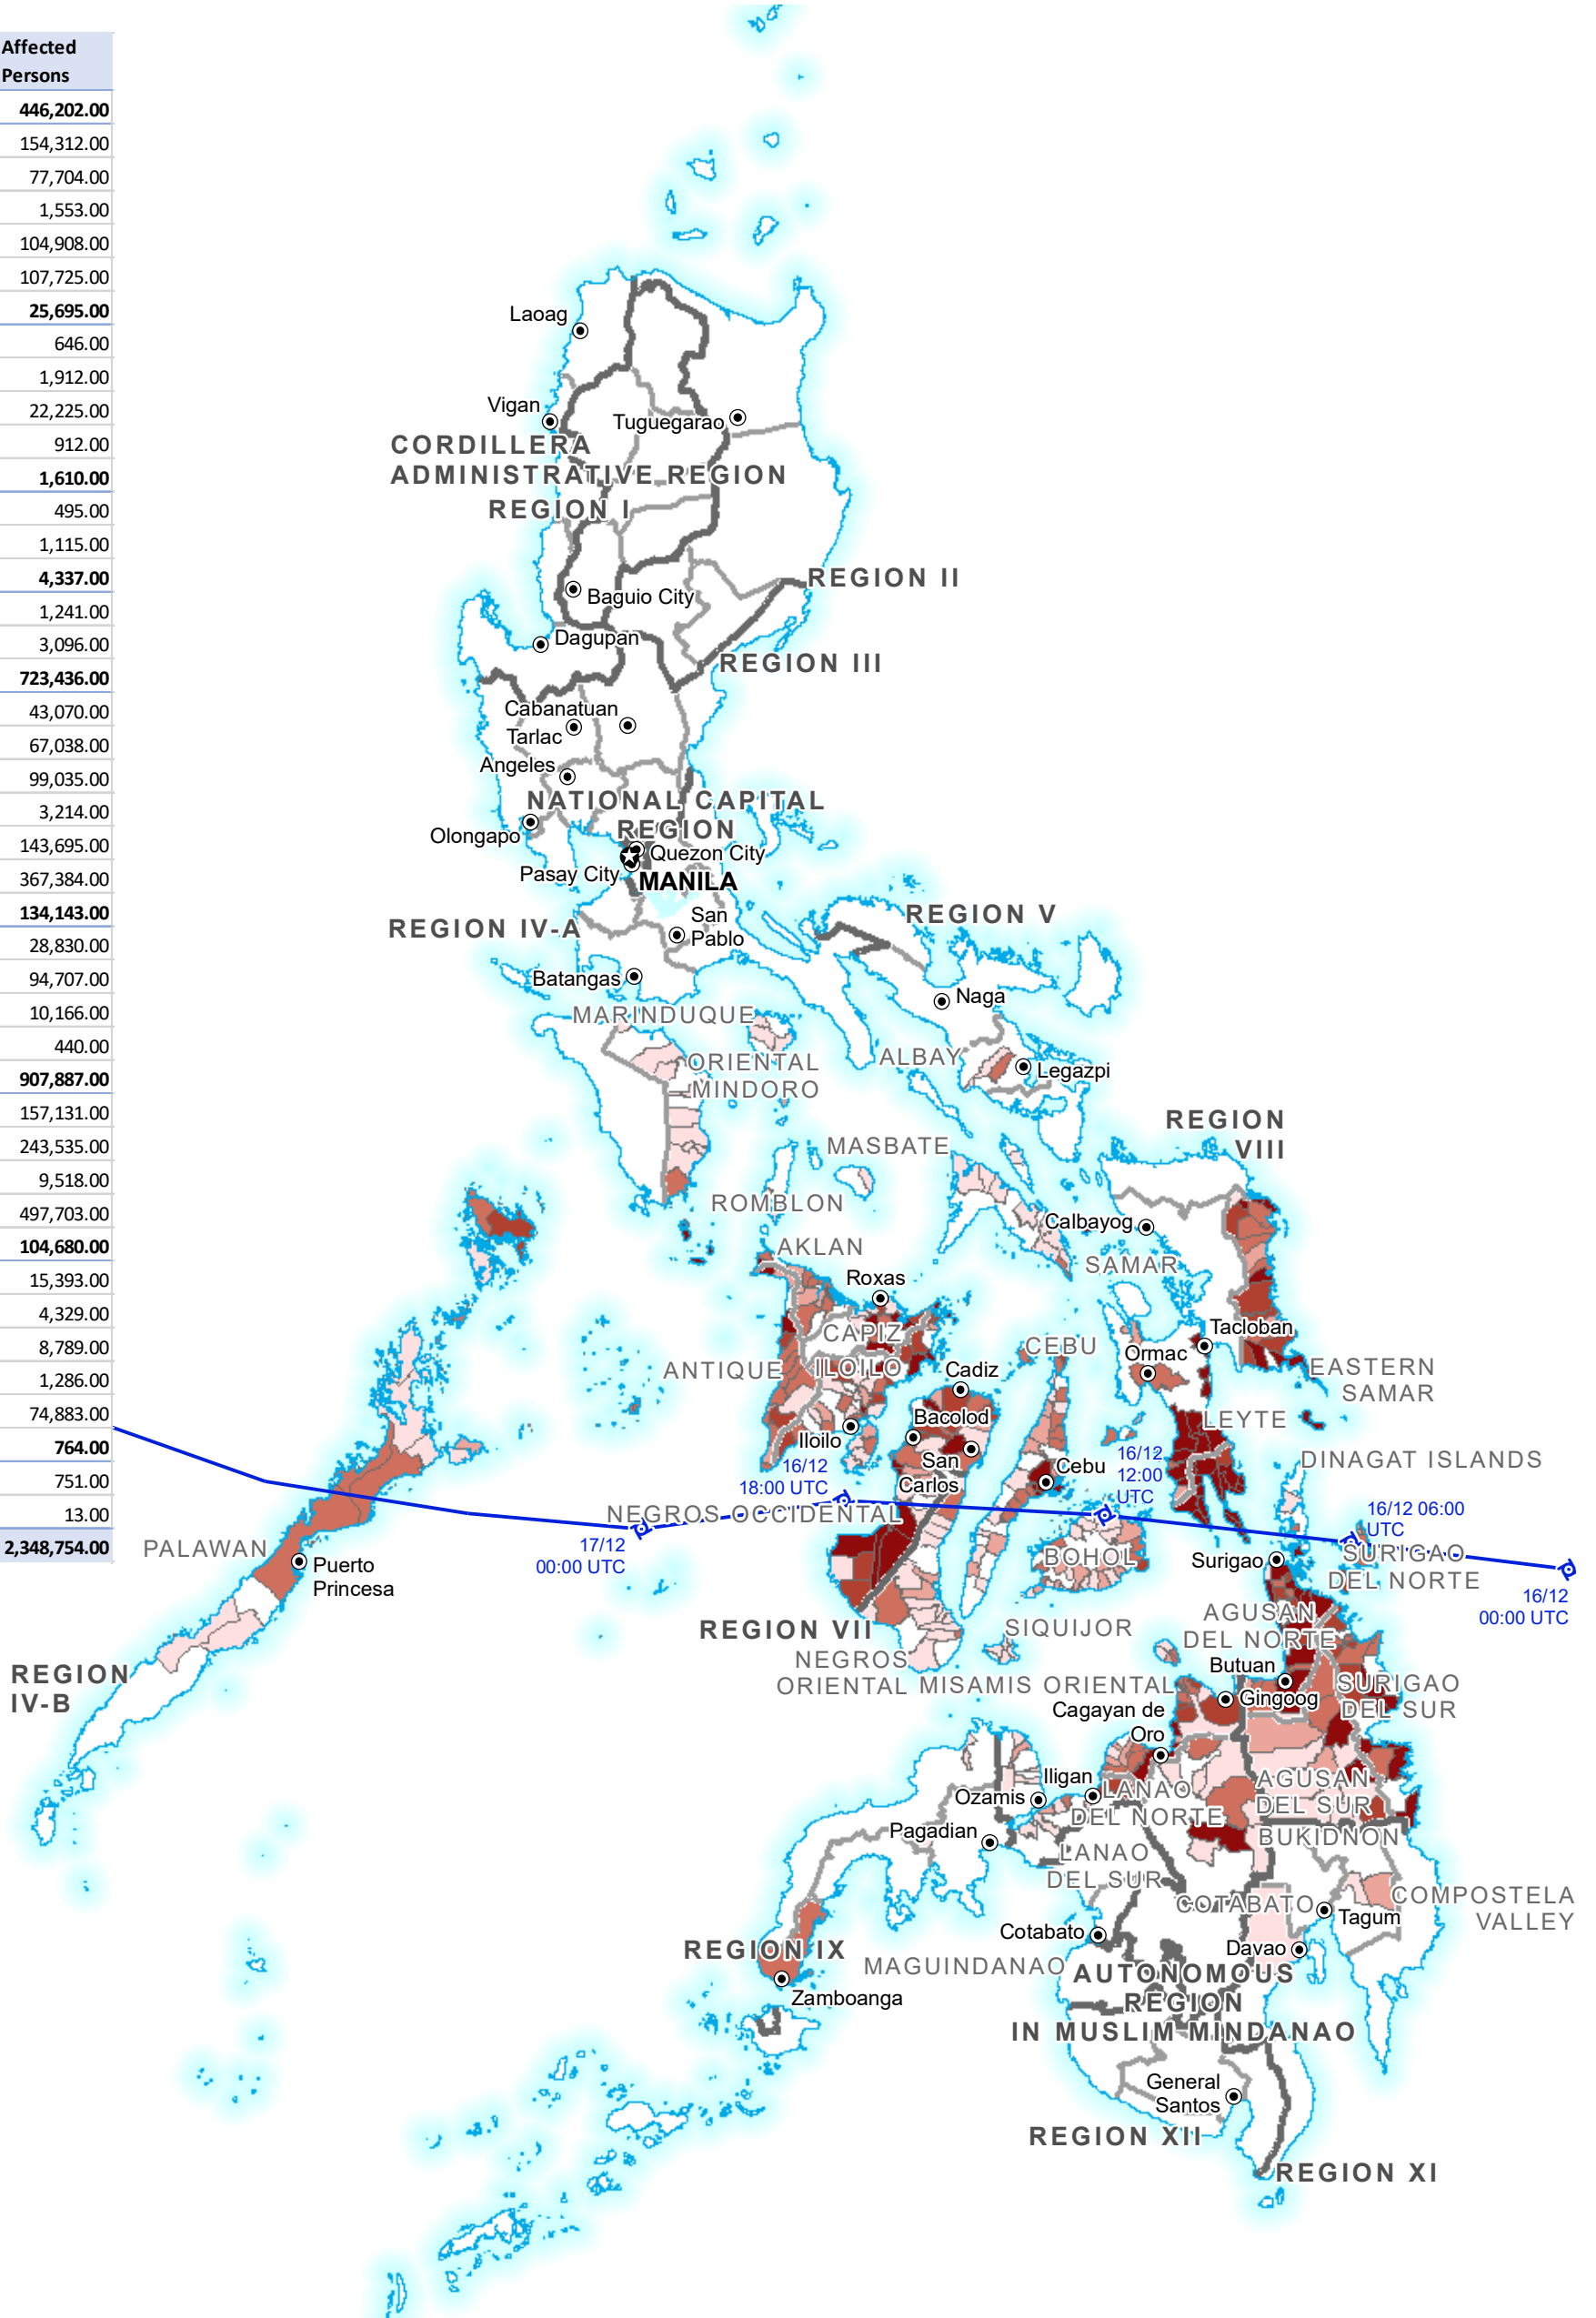

	Affected Persons
CARAGA	446,202.00
Agusan del Norte	154,312.00
Agusan del Sur	77,704.00
Dinagat Islands	1,553.00
Surigao del Norte	104,908.00
Surigao del Sur	107,725.00
MIMAROPA	25,695.00
Marinduque	646.00
Oriental Mindoro	1,912.00
Palawan	22,225.00
Romblon	912.00
Region IX	1,610.00
Zamboanga del Norte	495.00
Zamboanga del Sur	1,115.00
Region V	4,337.00
Albay	1,241.00
Masbate	3,096.00
Region VI	723,436.00
Aklan	43,070.00
Antique	67,038.00
Capiz	99,035.00
Guimaras	3,214.00
Iloilo	143,695.00
Negros Occidental	367,384.00
Region VII	134,143.00
Bohol	28,830.00
Cebu	94,707.00
Negros Oriental	10,166.00
Siquijor	440.00
Region VIII	907,887.00
Eastern Samar	157,131.00
Leyte	243,535.00
Samar (Western Samar)	9,518.00
Southern Leyte	497,703.00
Region X	104,680.00
Bukidnon	15,393.00
Camiguin	4,329.00
Lanao del Norte	8,789.00
Misamis Occidental	1,286.00
Misamis Oriental	74,883.00
Region XI	764.00
Compostela Valley	751.00
Davao del Sur	13.00
Grand Total	2,348,754.00

Settlements
 ☆ CAPITAL
 ● City

Borders
 — REGIONS
 — PROVINCES
 — Municipalities

Storm
 ◆ Super Typhoon
 — Storm track

Affected Population

- 3 - 500
- 501 - 1,000
- 1,001 - 3,000
- 3,001 - 8,000
- 8,001 - 131,169