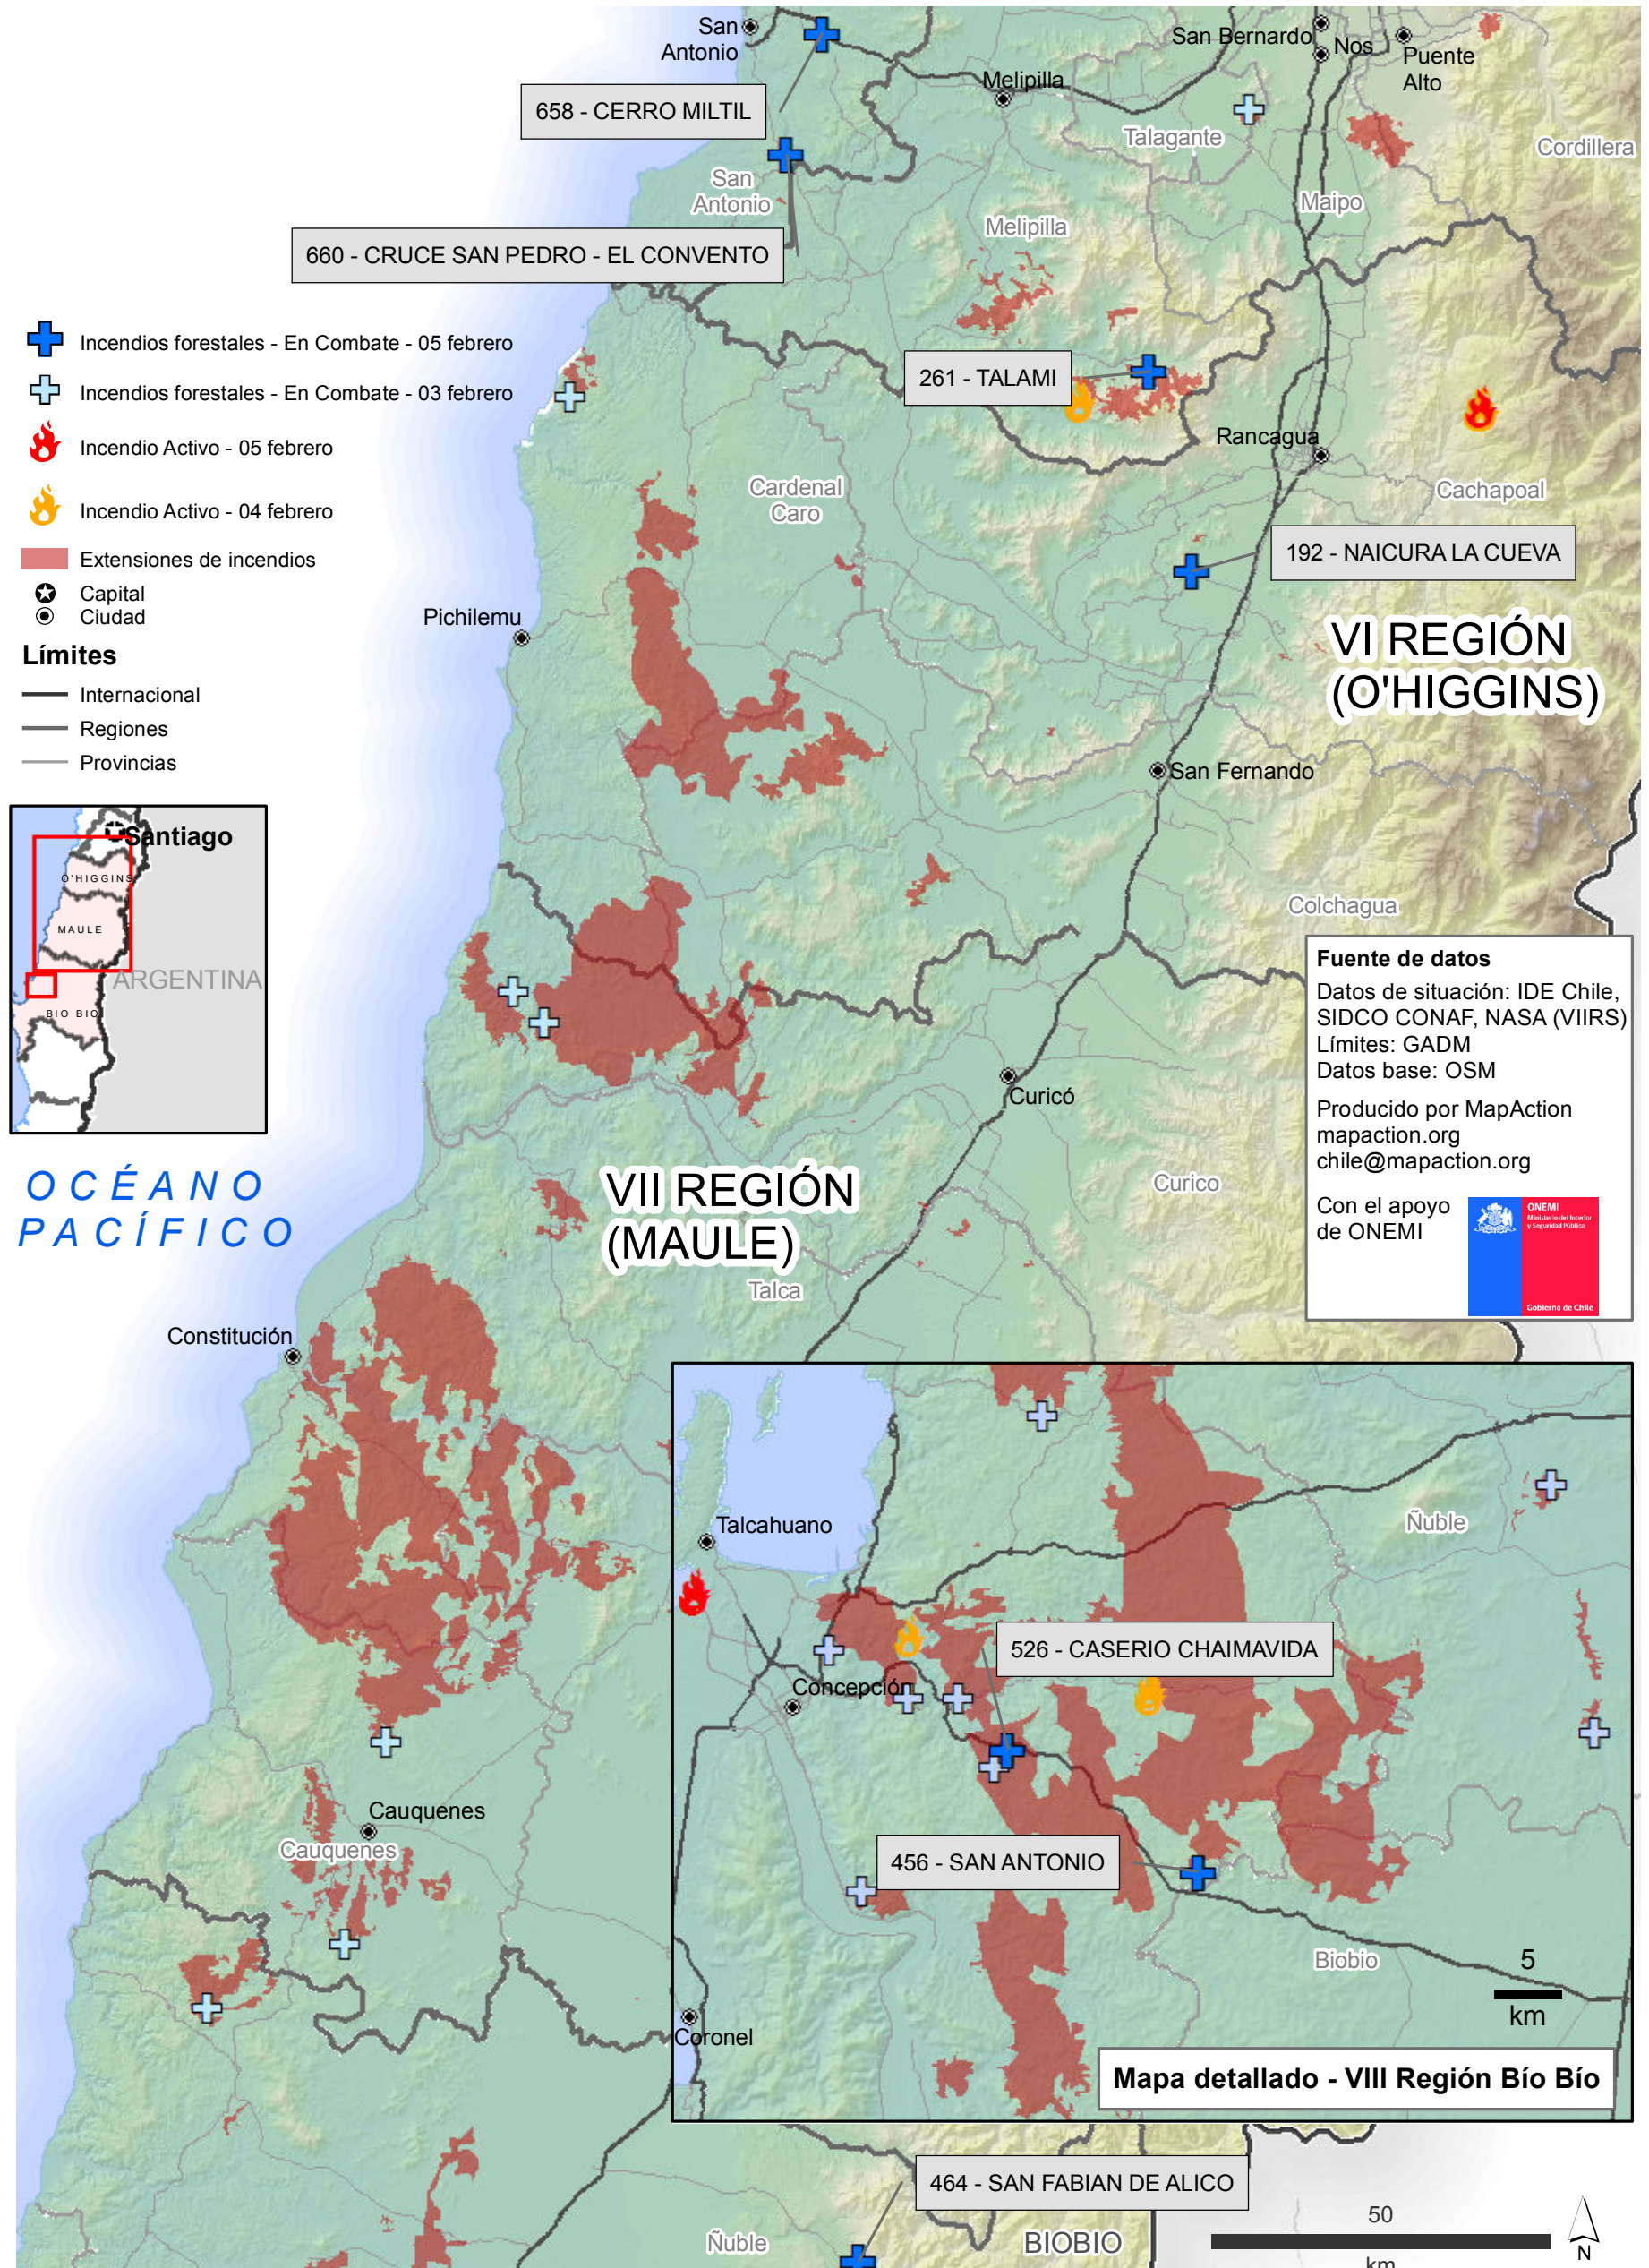

Chile: Incendios forestales - En Combate (a 05 de febrero 2017)

- + Incendios forestales - En Combate - 05 febrero
- + Incendios forestales - En Combate - 03 febrero
- 🔥 Incendio Activo - 05 febrero
- 🔥 Incendio Activo - 04 febrero
- Extensiones de incendios
- ⊙ Capital
- Ciudad

- Límites**
- Internacional
 - Regiones
 - Provincias

OCEANO PACÍFICO

VI REGIÓN (O'HIGGINS)

VII REGIÓN (MAULE)

Fuente de datos
 Datos de situación: IDE Chile, SIDCO CONAF, NASA (VIIRS)
 Límites: GADM
 Datos base: OSM
 Producido por MapAction
 mapaction.org
 chile@mapaction.org
 Con el apoyo de ONEMI

Mapa detallado - VIII Región Bío Bío