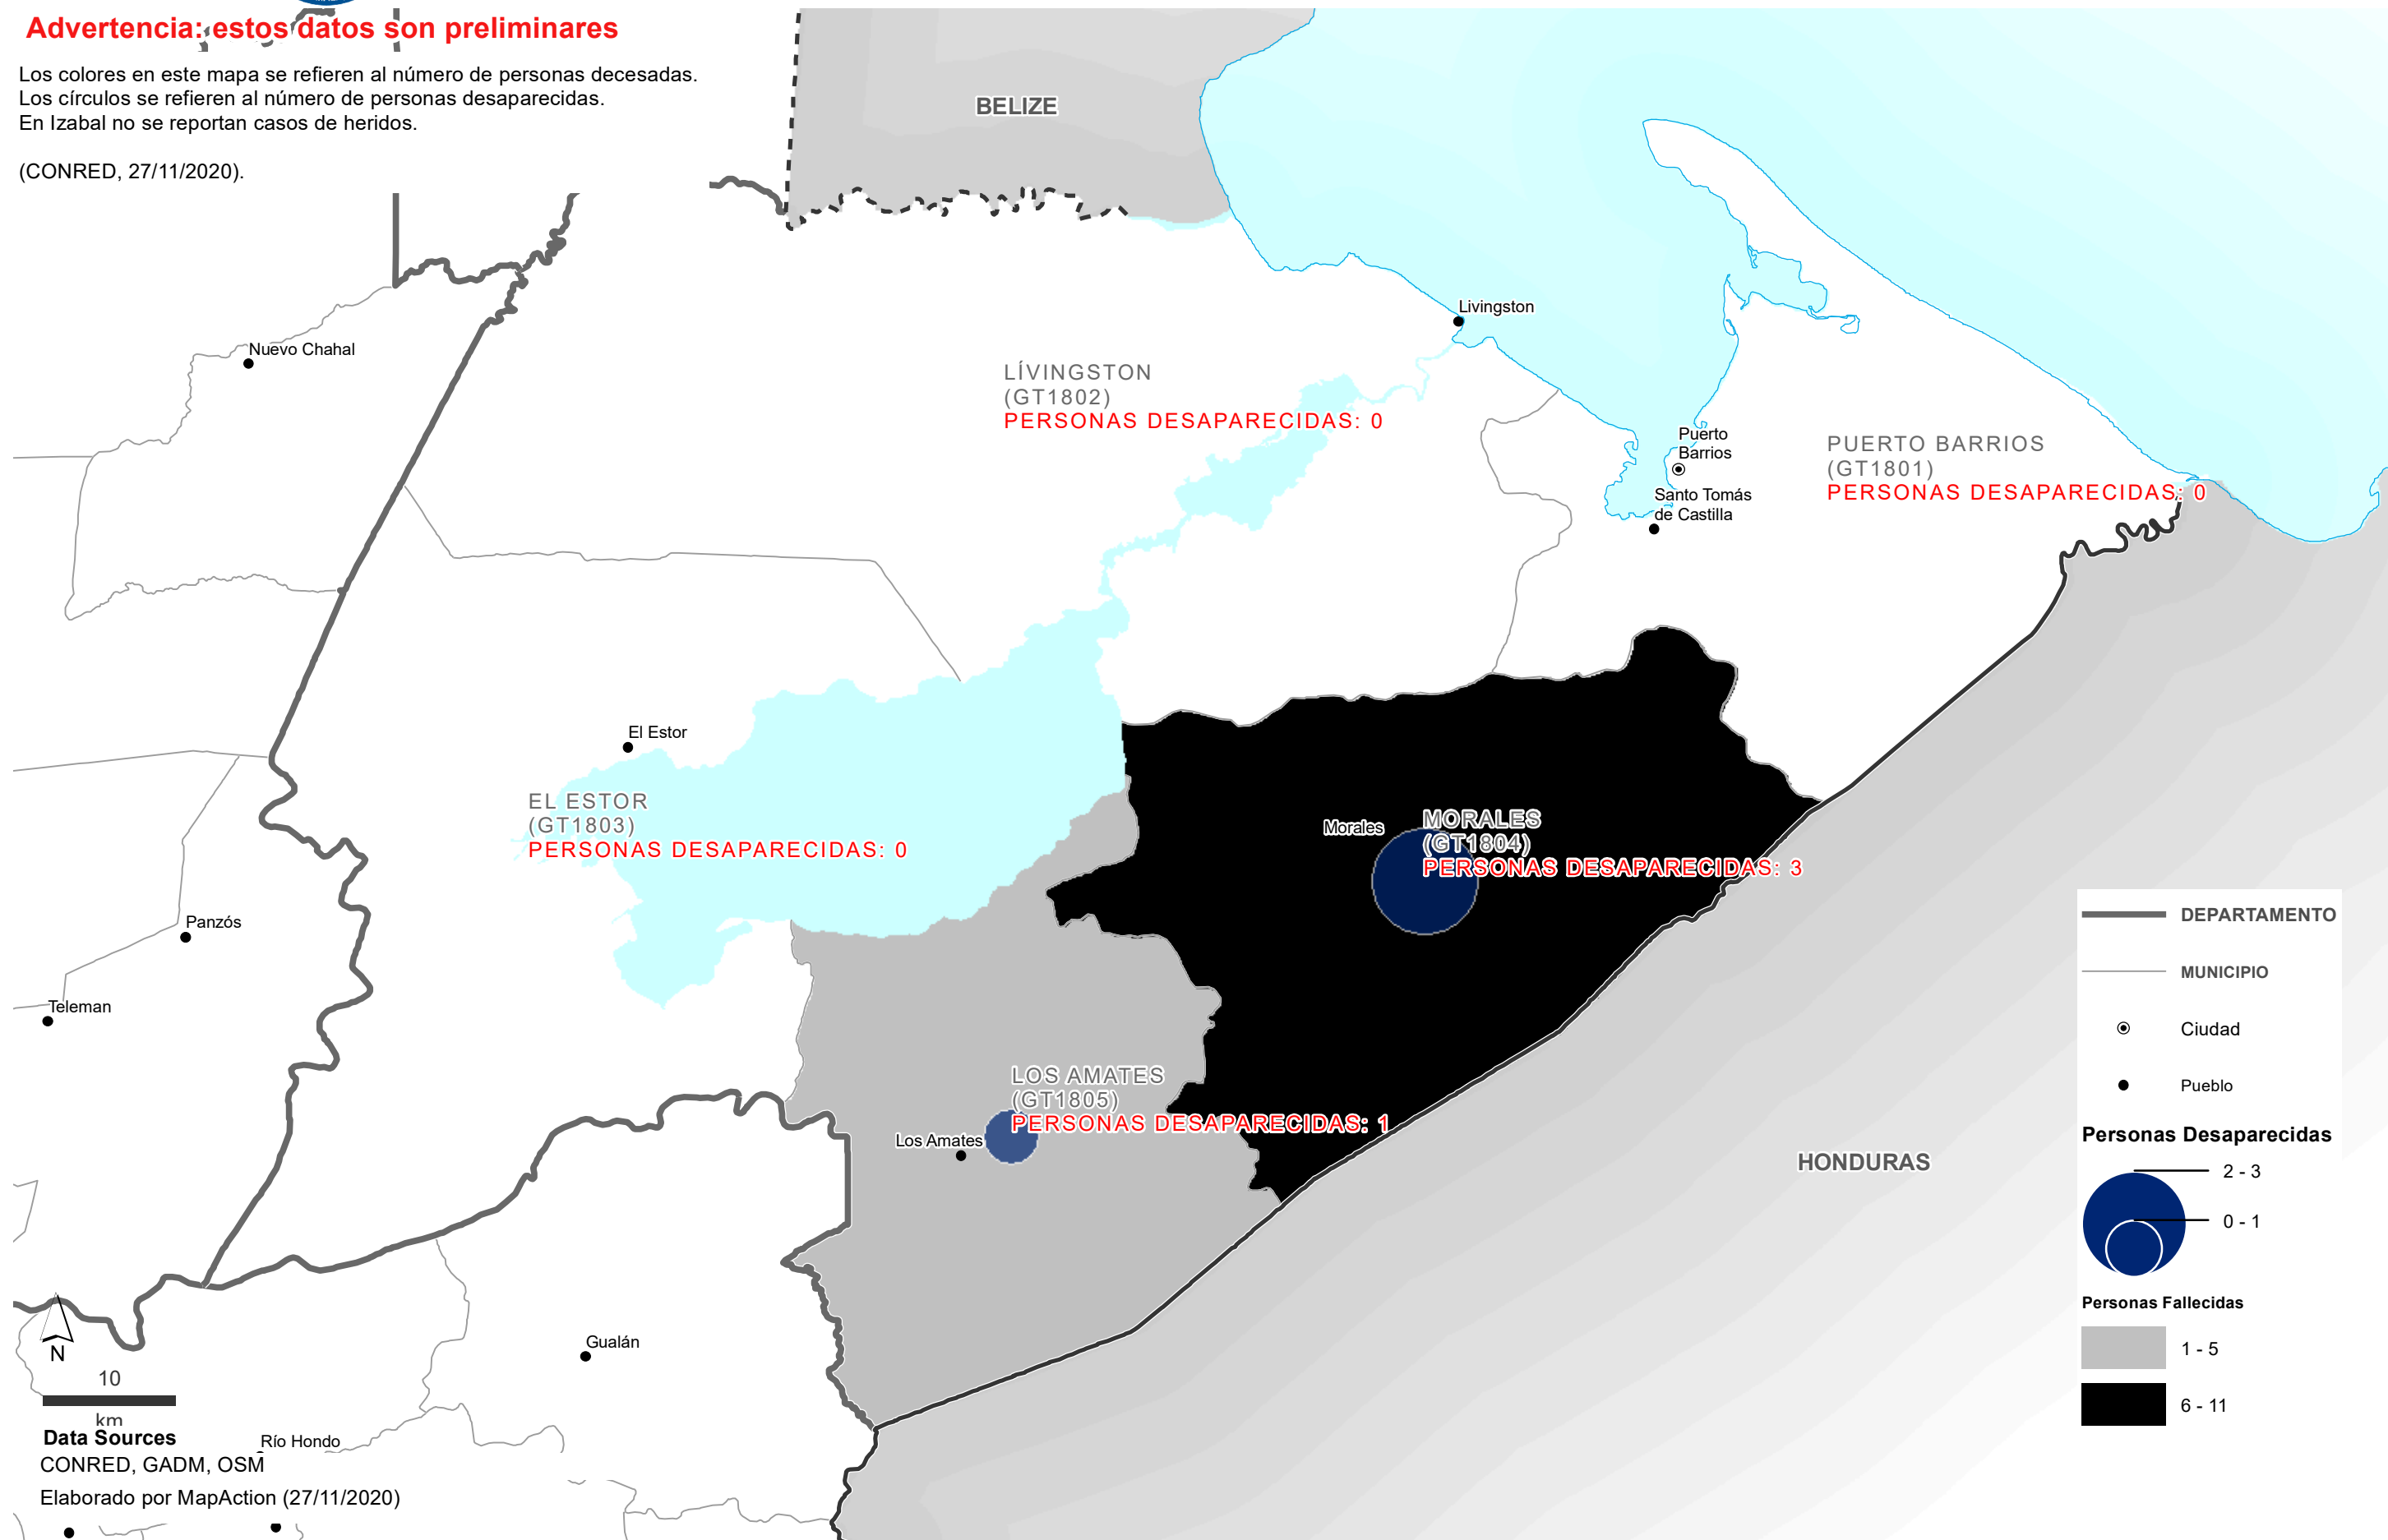

Advertencia: estos datos son preliminares

Los colores en este mapa se refieren al número de personas decesadas.
 Los círculos se refieren al número de personas desaparecidas.
 En Izabal no se reportan casos de heridos.

(CONRED, 27/11/2020).

DEPARTAMENTO
 —————

MUNICIPIO
 —————

⊙ Ciudad
 ● Pueblo

Personas Desaparecidas

○ 2 - 3
 ○ 0 - 1

Personas Fallecidas

■ 1 - 5
 ■ 6 - 11

10 km
 Data Sources
 CONRED, GADM, OSM
 Elaborado por MapAction (27/11/2020)