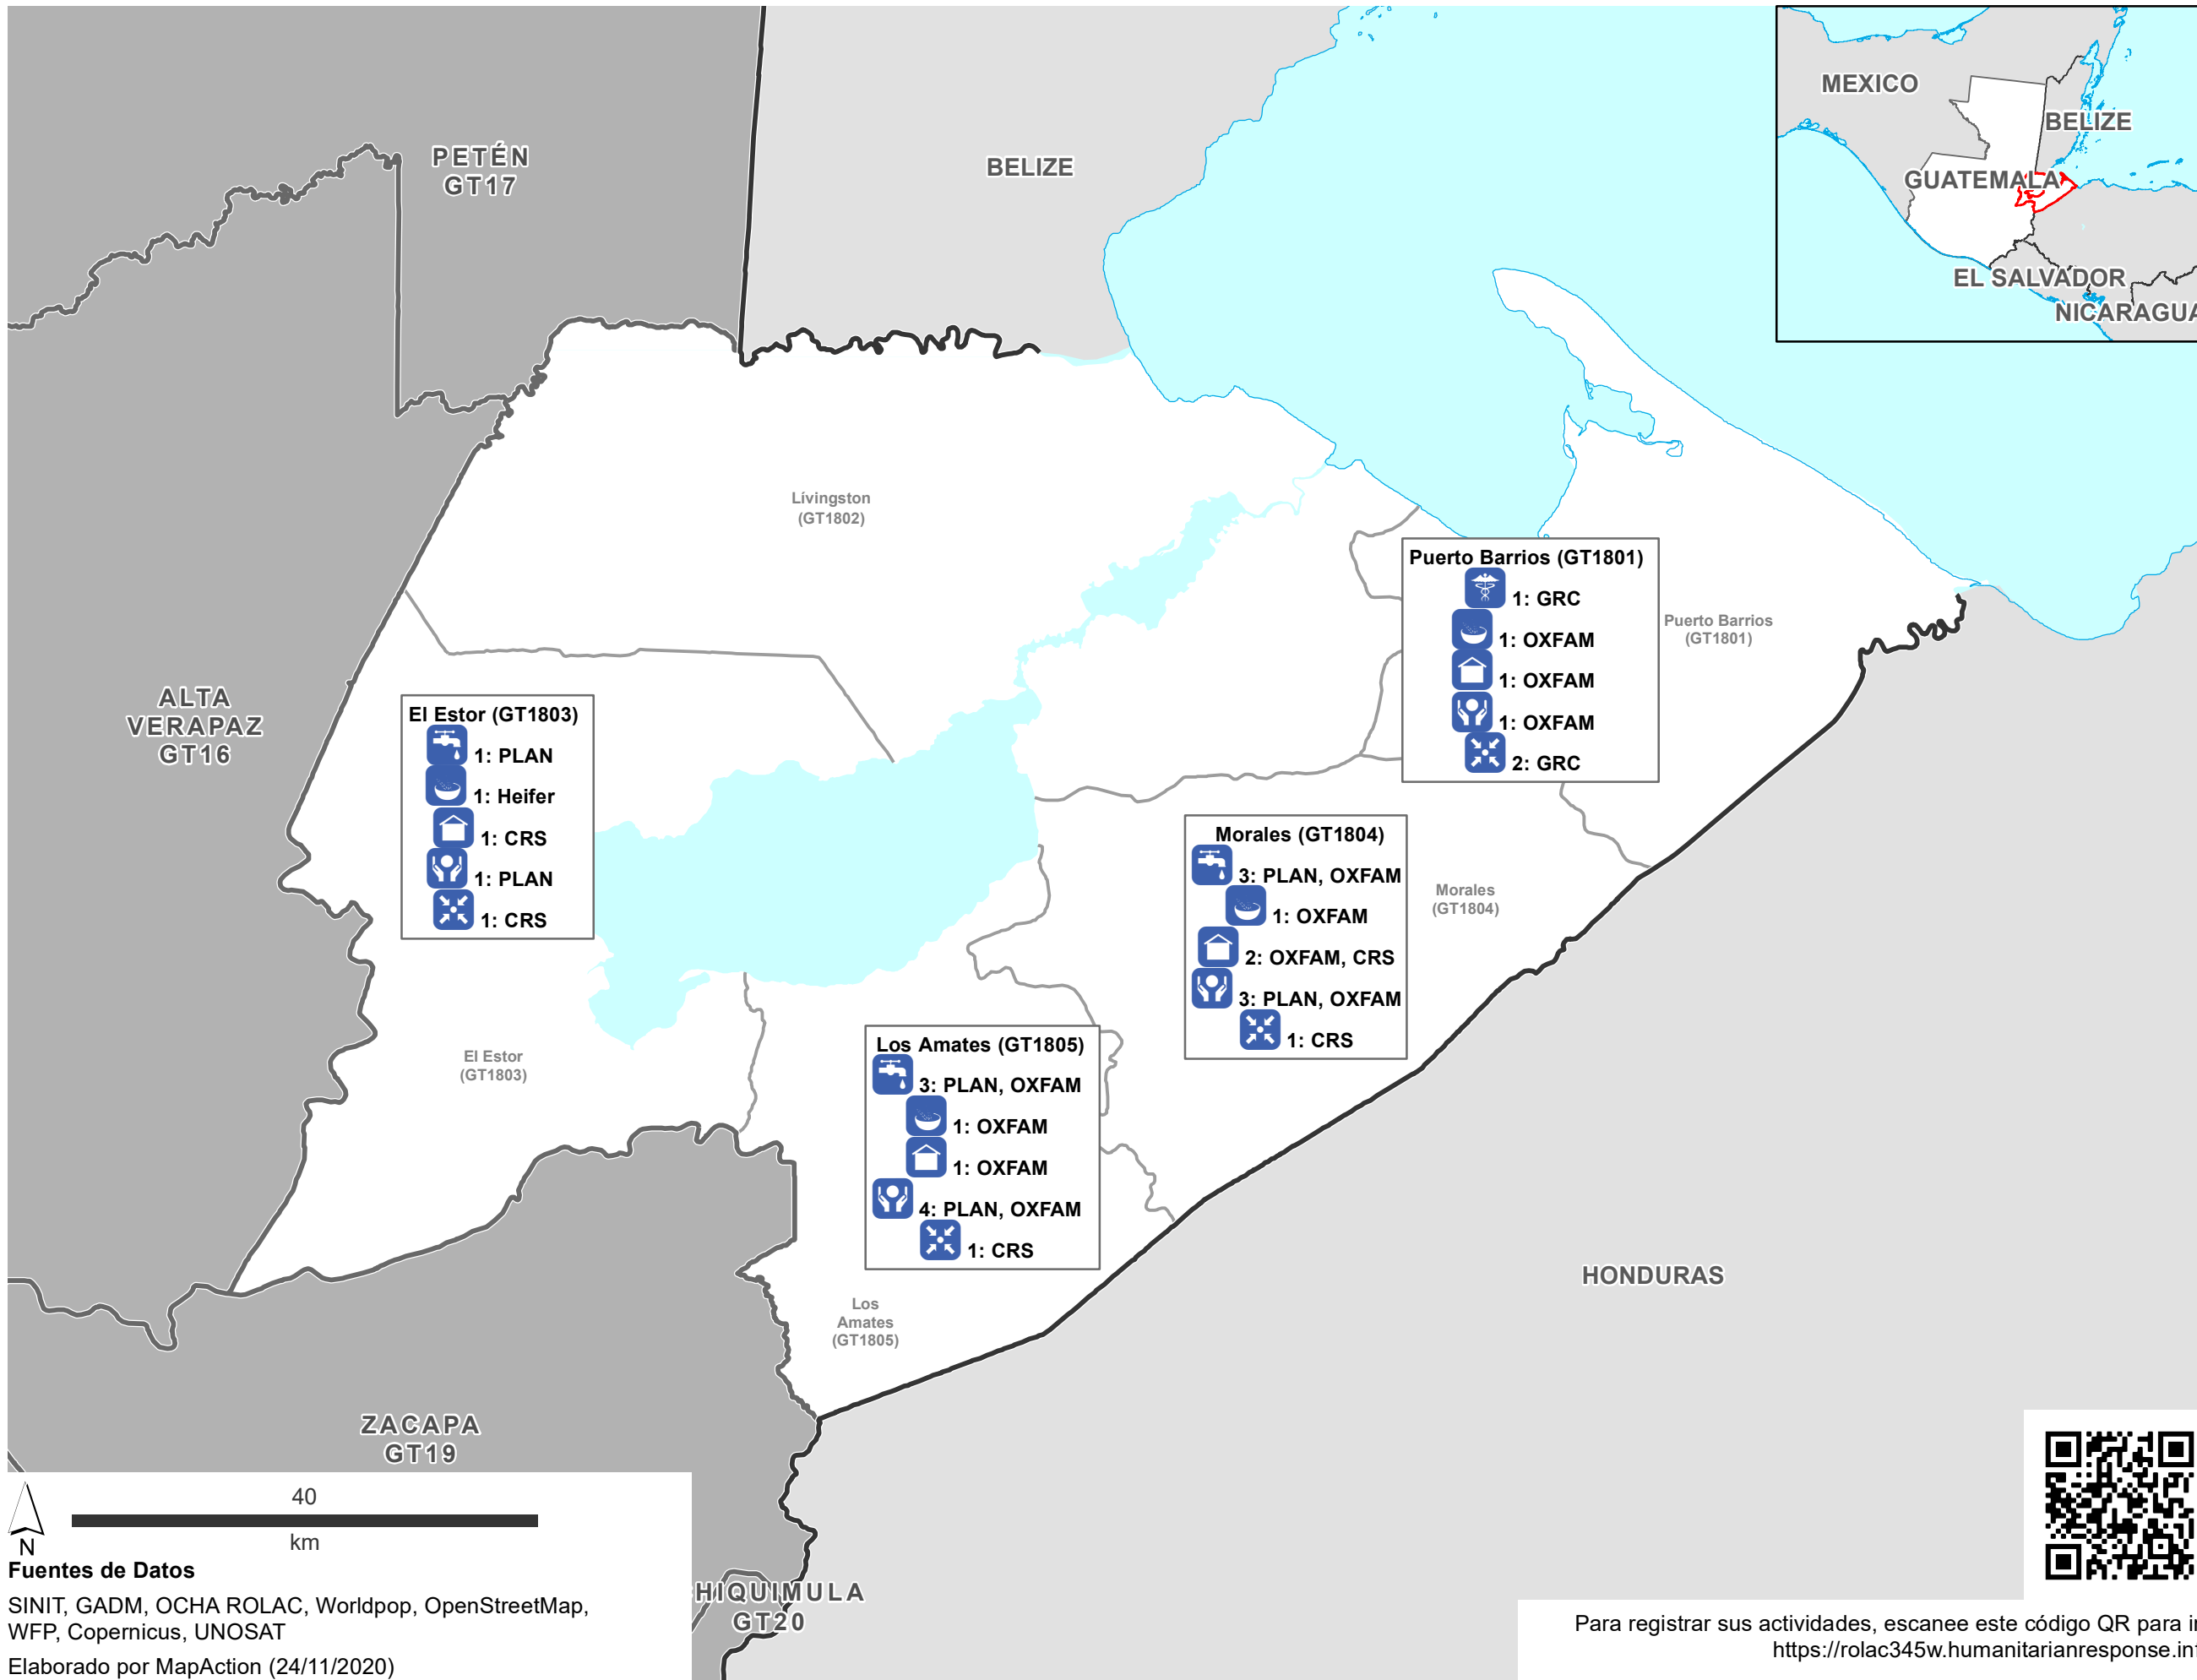

Organizaciones con abreviaturas

AYUDA EN ACCIÓN	AEA
CHILD FUND	CF
Misiones del Agua Int'l	MAI
ONU MUJERES	OM

Las etiquetas muestran el total número de actividades informadas para cada uno de estos sectores, y quien los entrega:

- Educación
- Protección
- Coordinación
- Logística
- Agua, Saneamiento e Higiene
- Salud
- Seguridad Alimentaria
- Alojamiento de emergencia

Severidad del impacto

- Crítico
- Alto

Densidad de población

- Alto
- Bajo

Lím. administrativos

- INTERNACIONAL
- DEPARTAMENTO
- MUNICIPIO

Fuentes de Datos

SINIT, GADM, OCHA ROLAC, Worldpop, OpenStreetMap, WFP, Copernicus, UNOSAT

Elaborado por MapAction (24/11/2020)

Para registrar sus actividades, escanee este código QR para ir a <https://rolac345w.humanitarianresponse.info/>