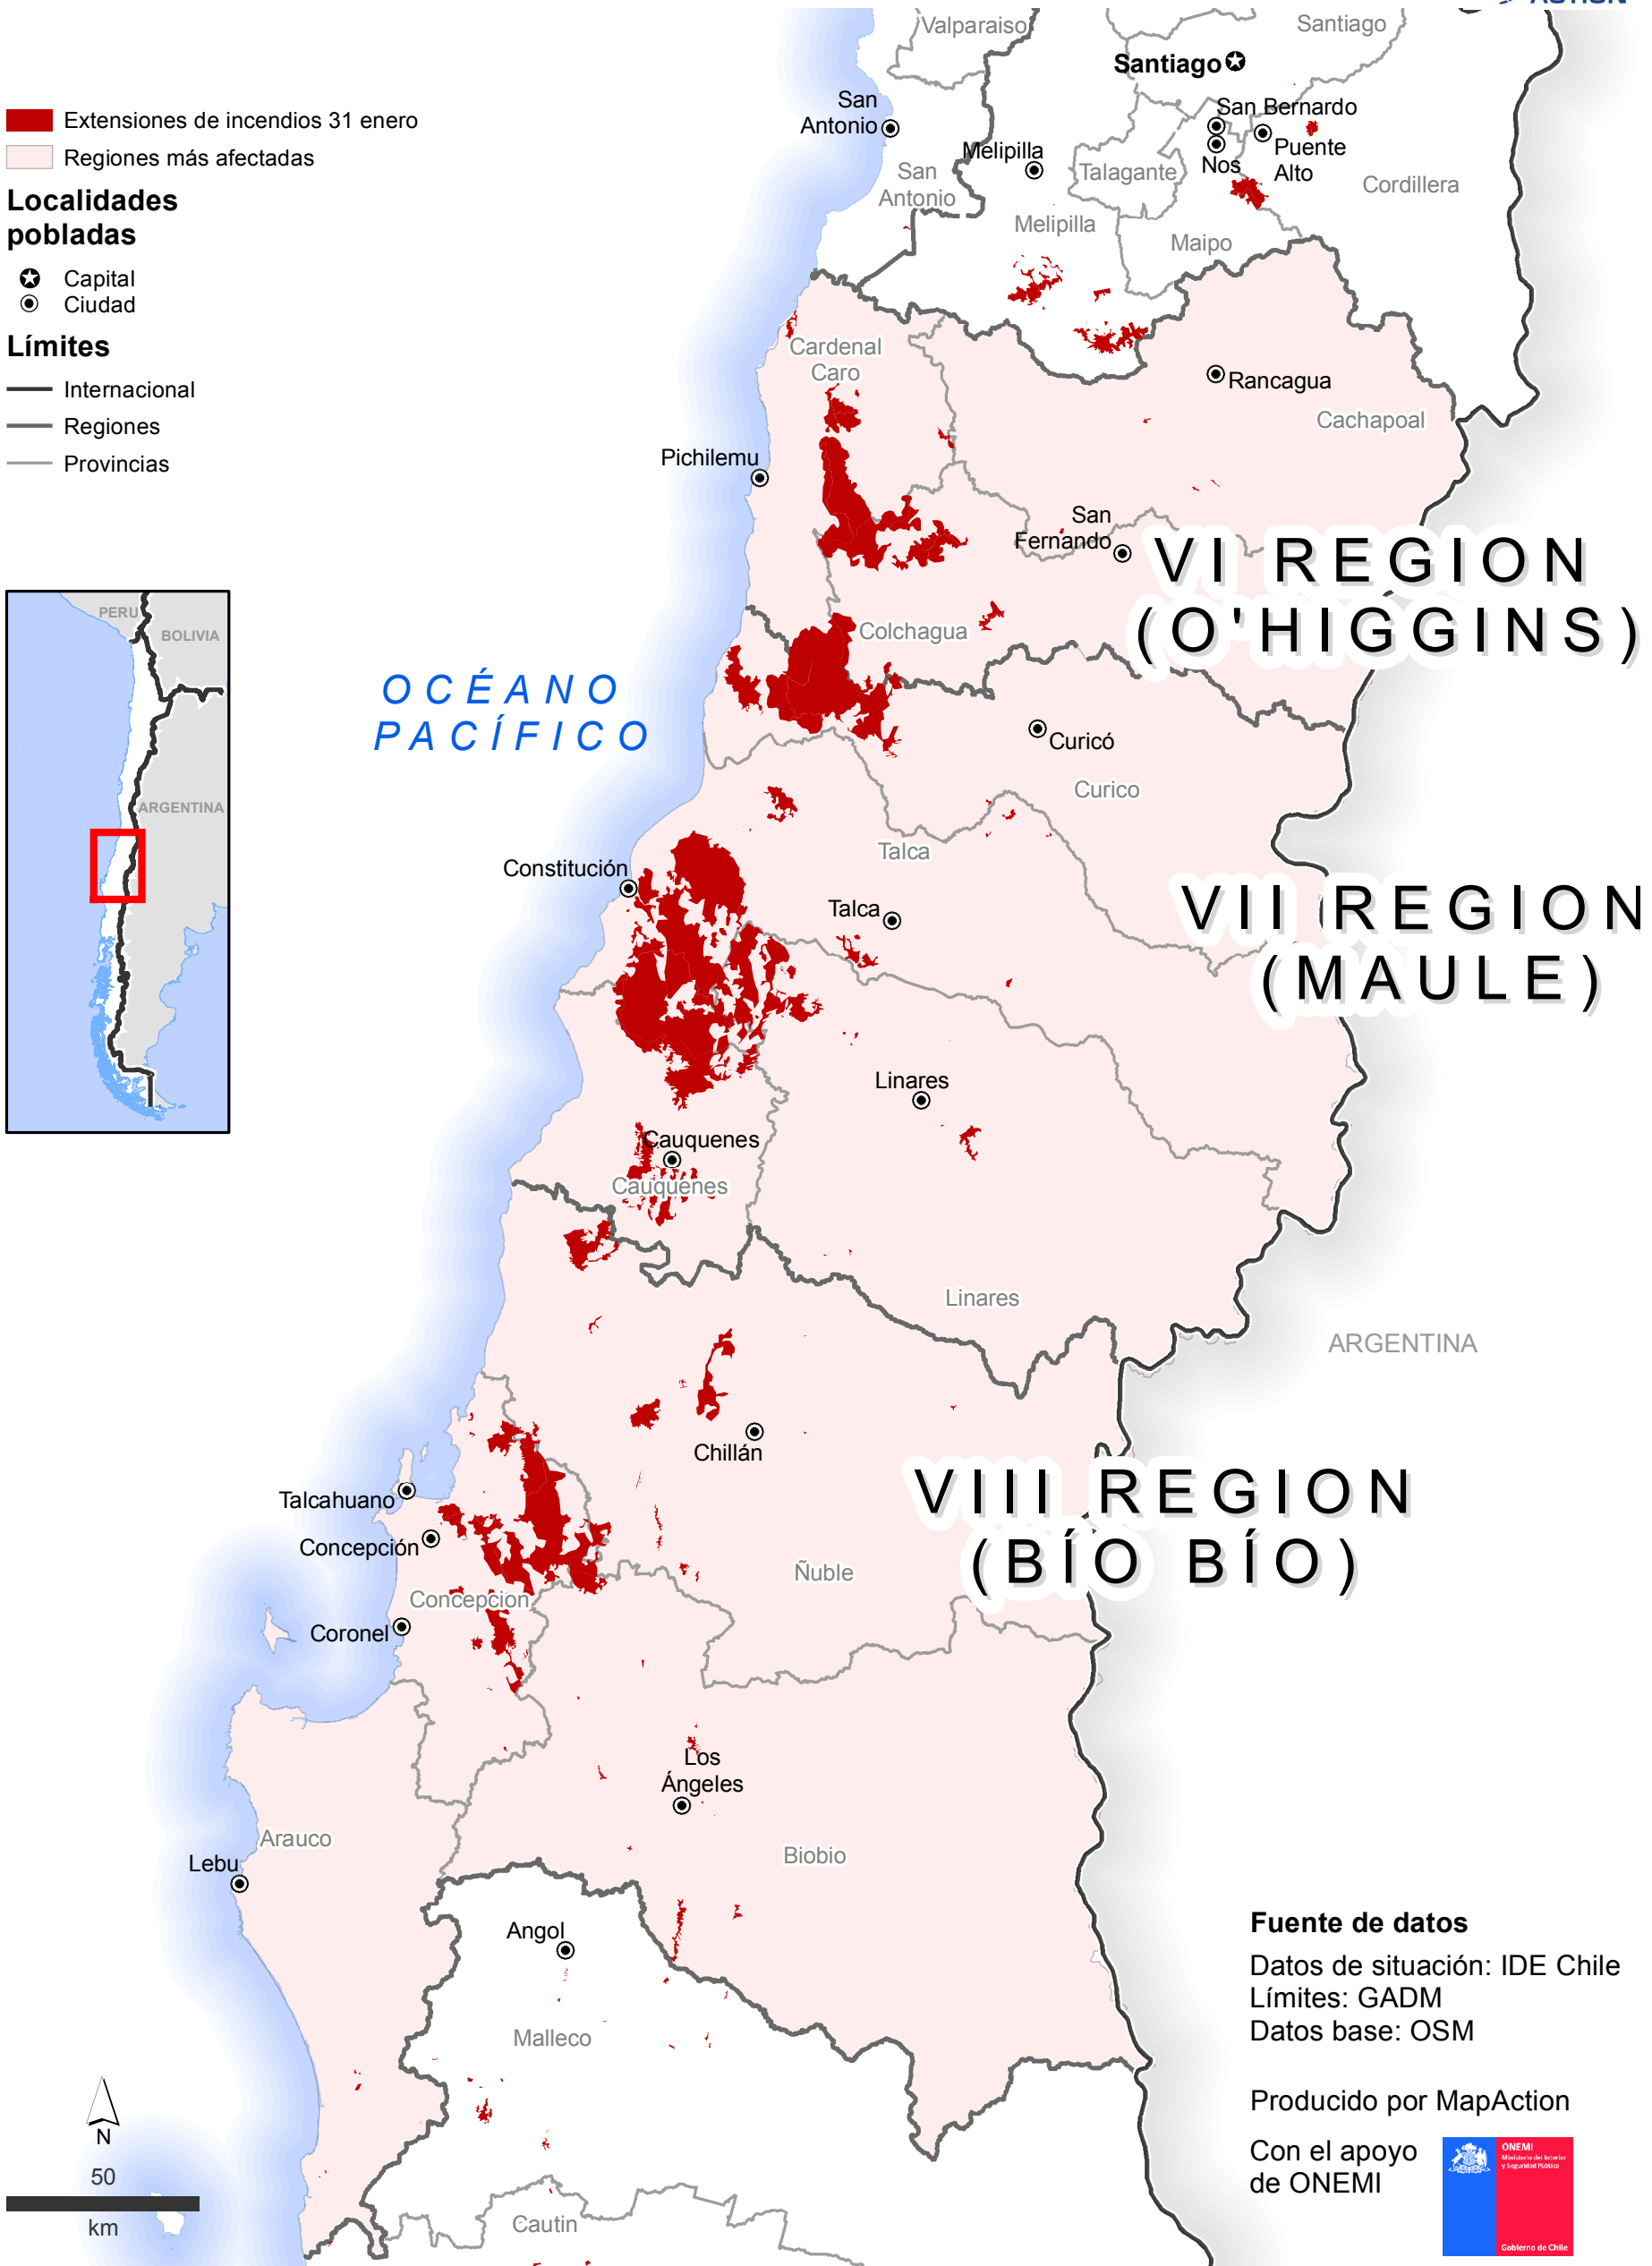

CHILE: Ubicación de los Incendios Forestales (a 31 de Enero 2017)

- Extensiones de incendios 31 enero
- Regiones más afectadas

Localidades pobladas

- ⊙ Capital
- Ciudad

Límites

- Internacional
- Regiones
- Provincias

Fuente de datos

Datos de situación: IDE Chile
Límites: GADM
Datos base: OSM

Producido por MapAction

Con el apoyo
de ONEMI