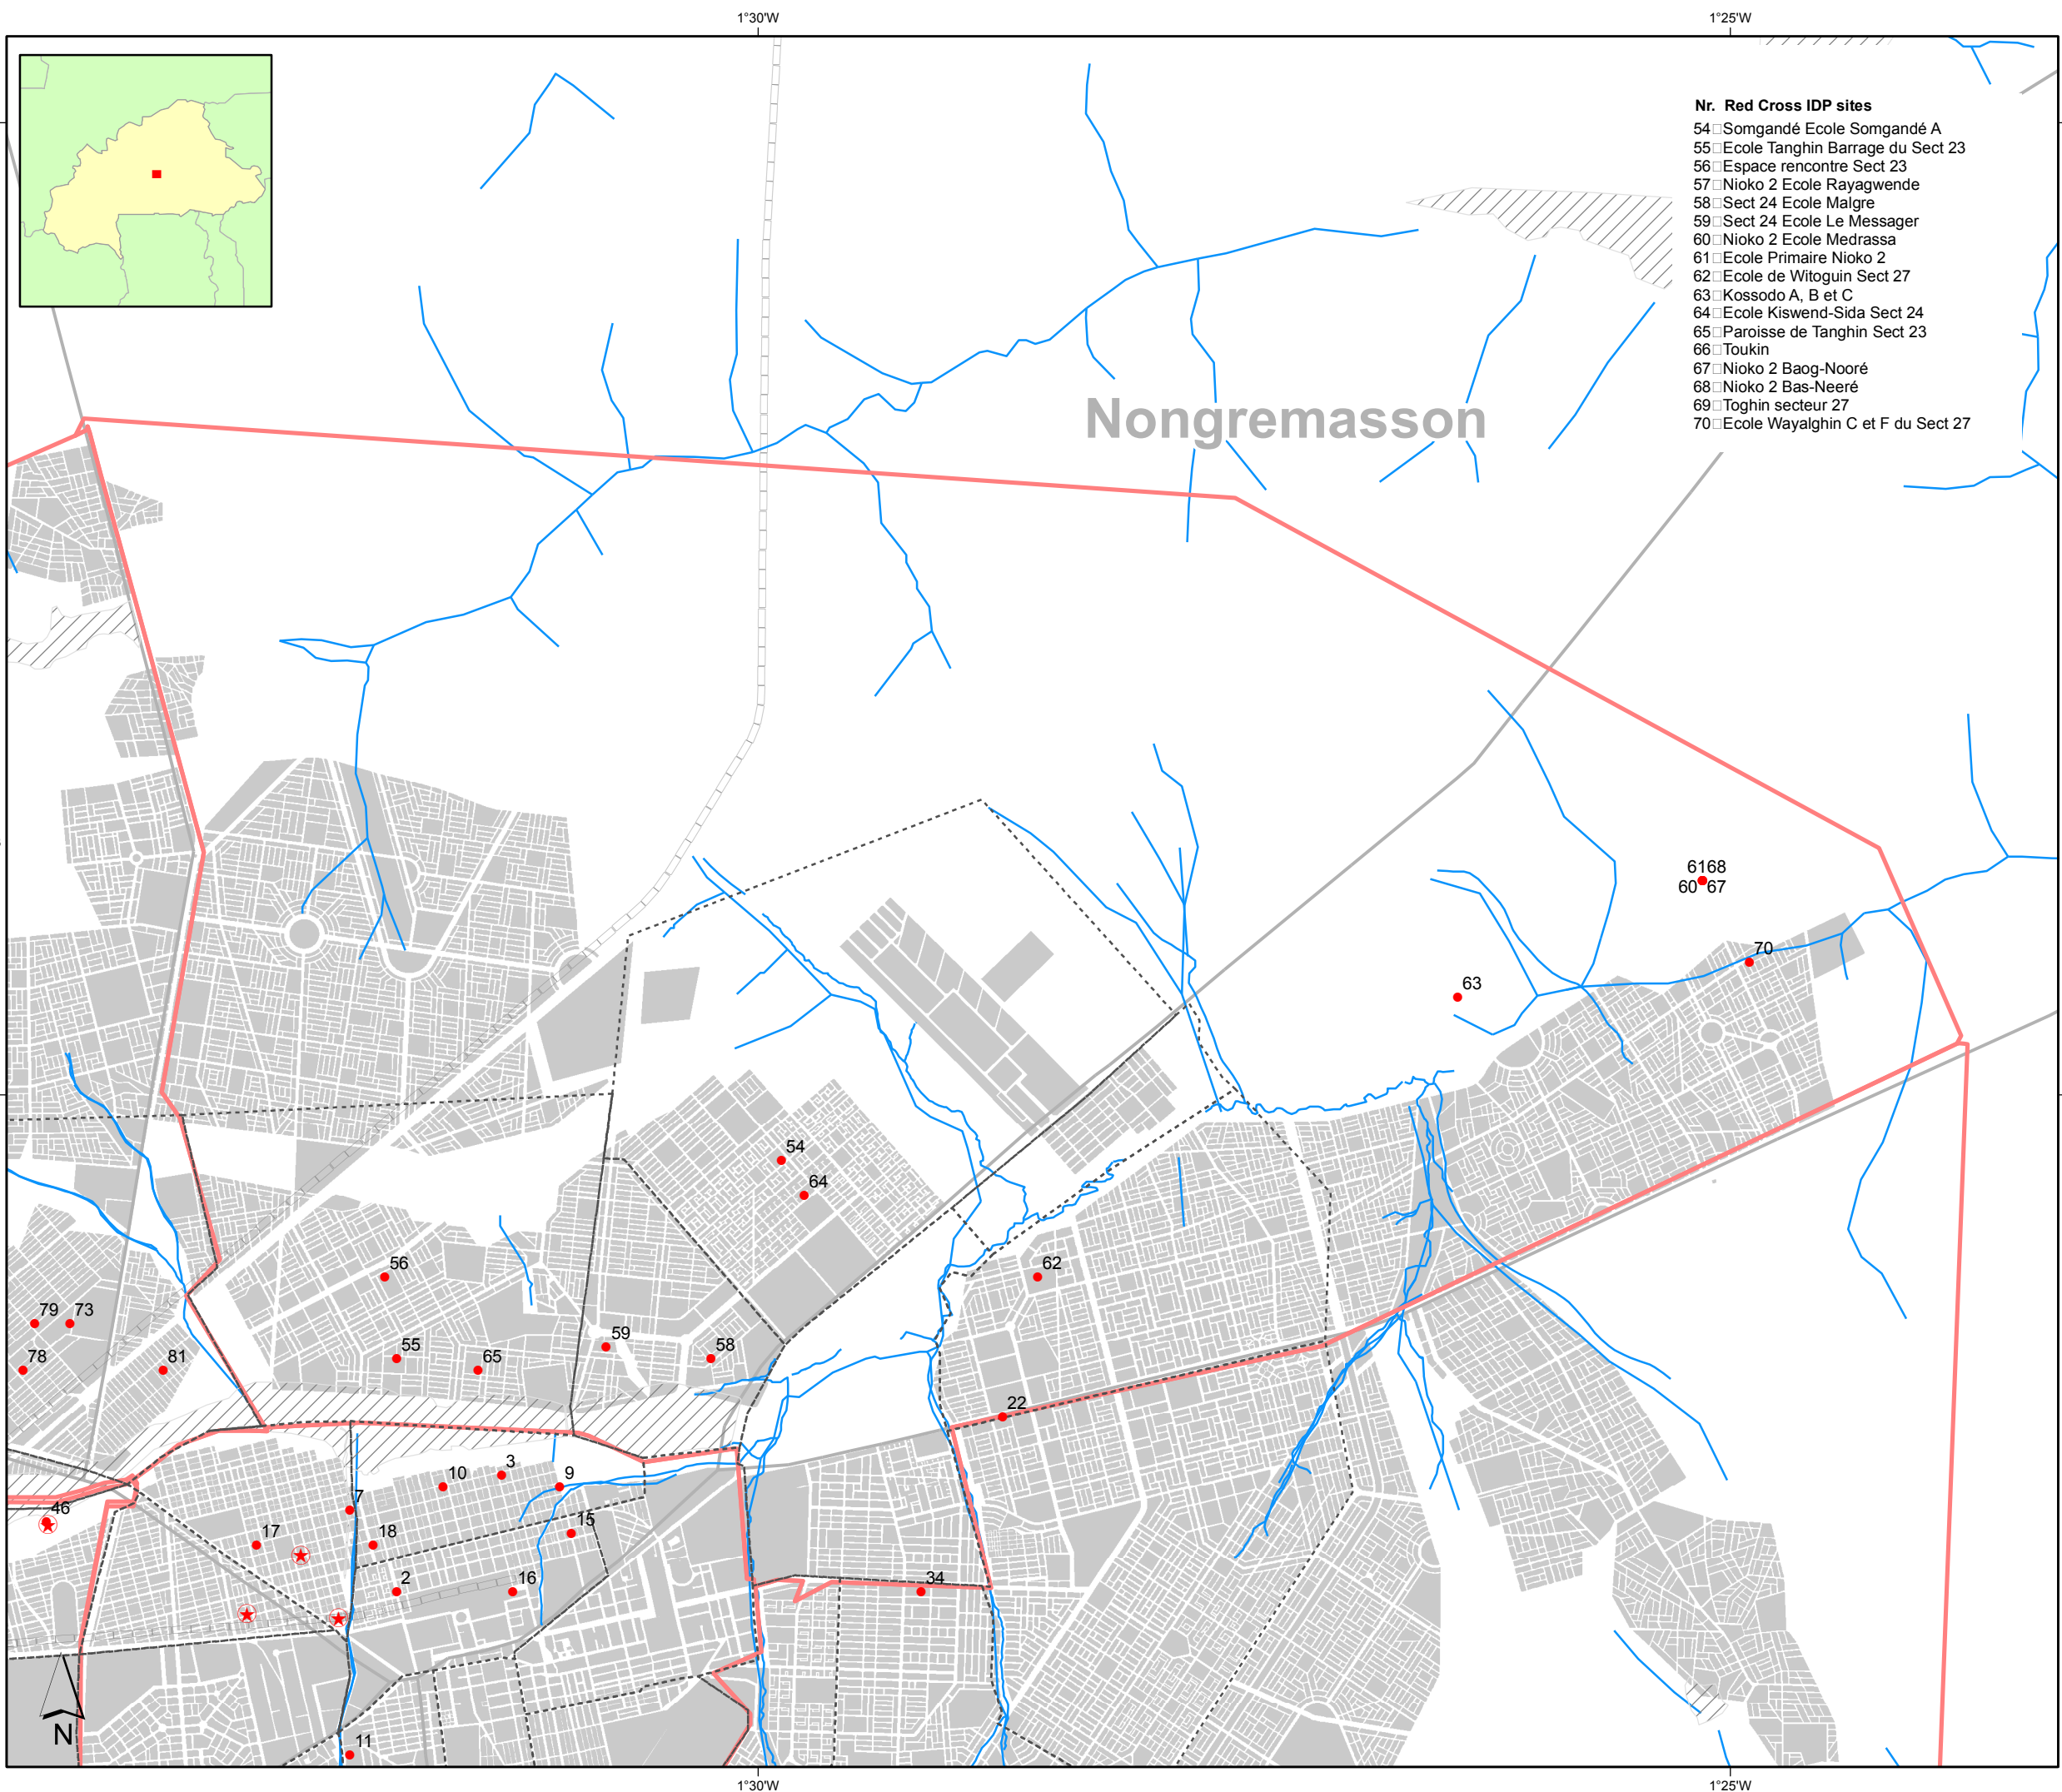

MapAction is grateful for the support of DFID

- Nr. Red Cross IDP sites**
- 54 □ Somgandé Ecole Somgandé A
  - 55 □ Espace rencontre Sect 23
  - 57 □ Nioko 2 Ecole Rayagwende
  - 58 □ Sect 24 Ecole Malgre
  - 59 □ Sect 24 Ecole Le Messager
  - 60 □ Nioko 2 Ecole Medrassa
  - 61 □ Ecole Primaire Nioko 2
  - 62 □ Ecole de Witoguin Sect 27
  - 63 □ Kossodo A, B et C
  - 64 □ Ecole Kiswend-Sida Sect 24
  - 65 □ Parioise de Tanghin Sect 23
  - 66 □ Toukin
  - 67 □ Nioko 2 Baog-Nooré
  - 68 □ Nioko 2 Bas-Neéré
  - 69 □ Toghin secteur 27
  - 70 □ Ecole Wayalghin C et F du Sect 27