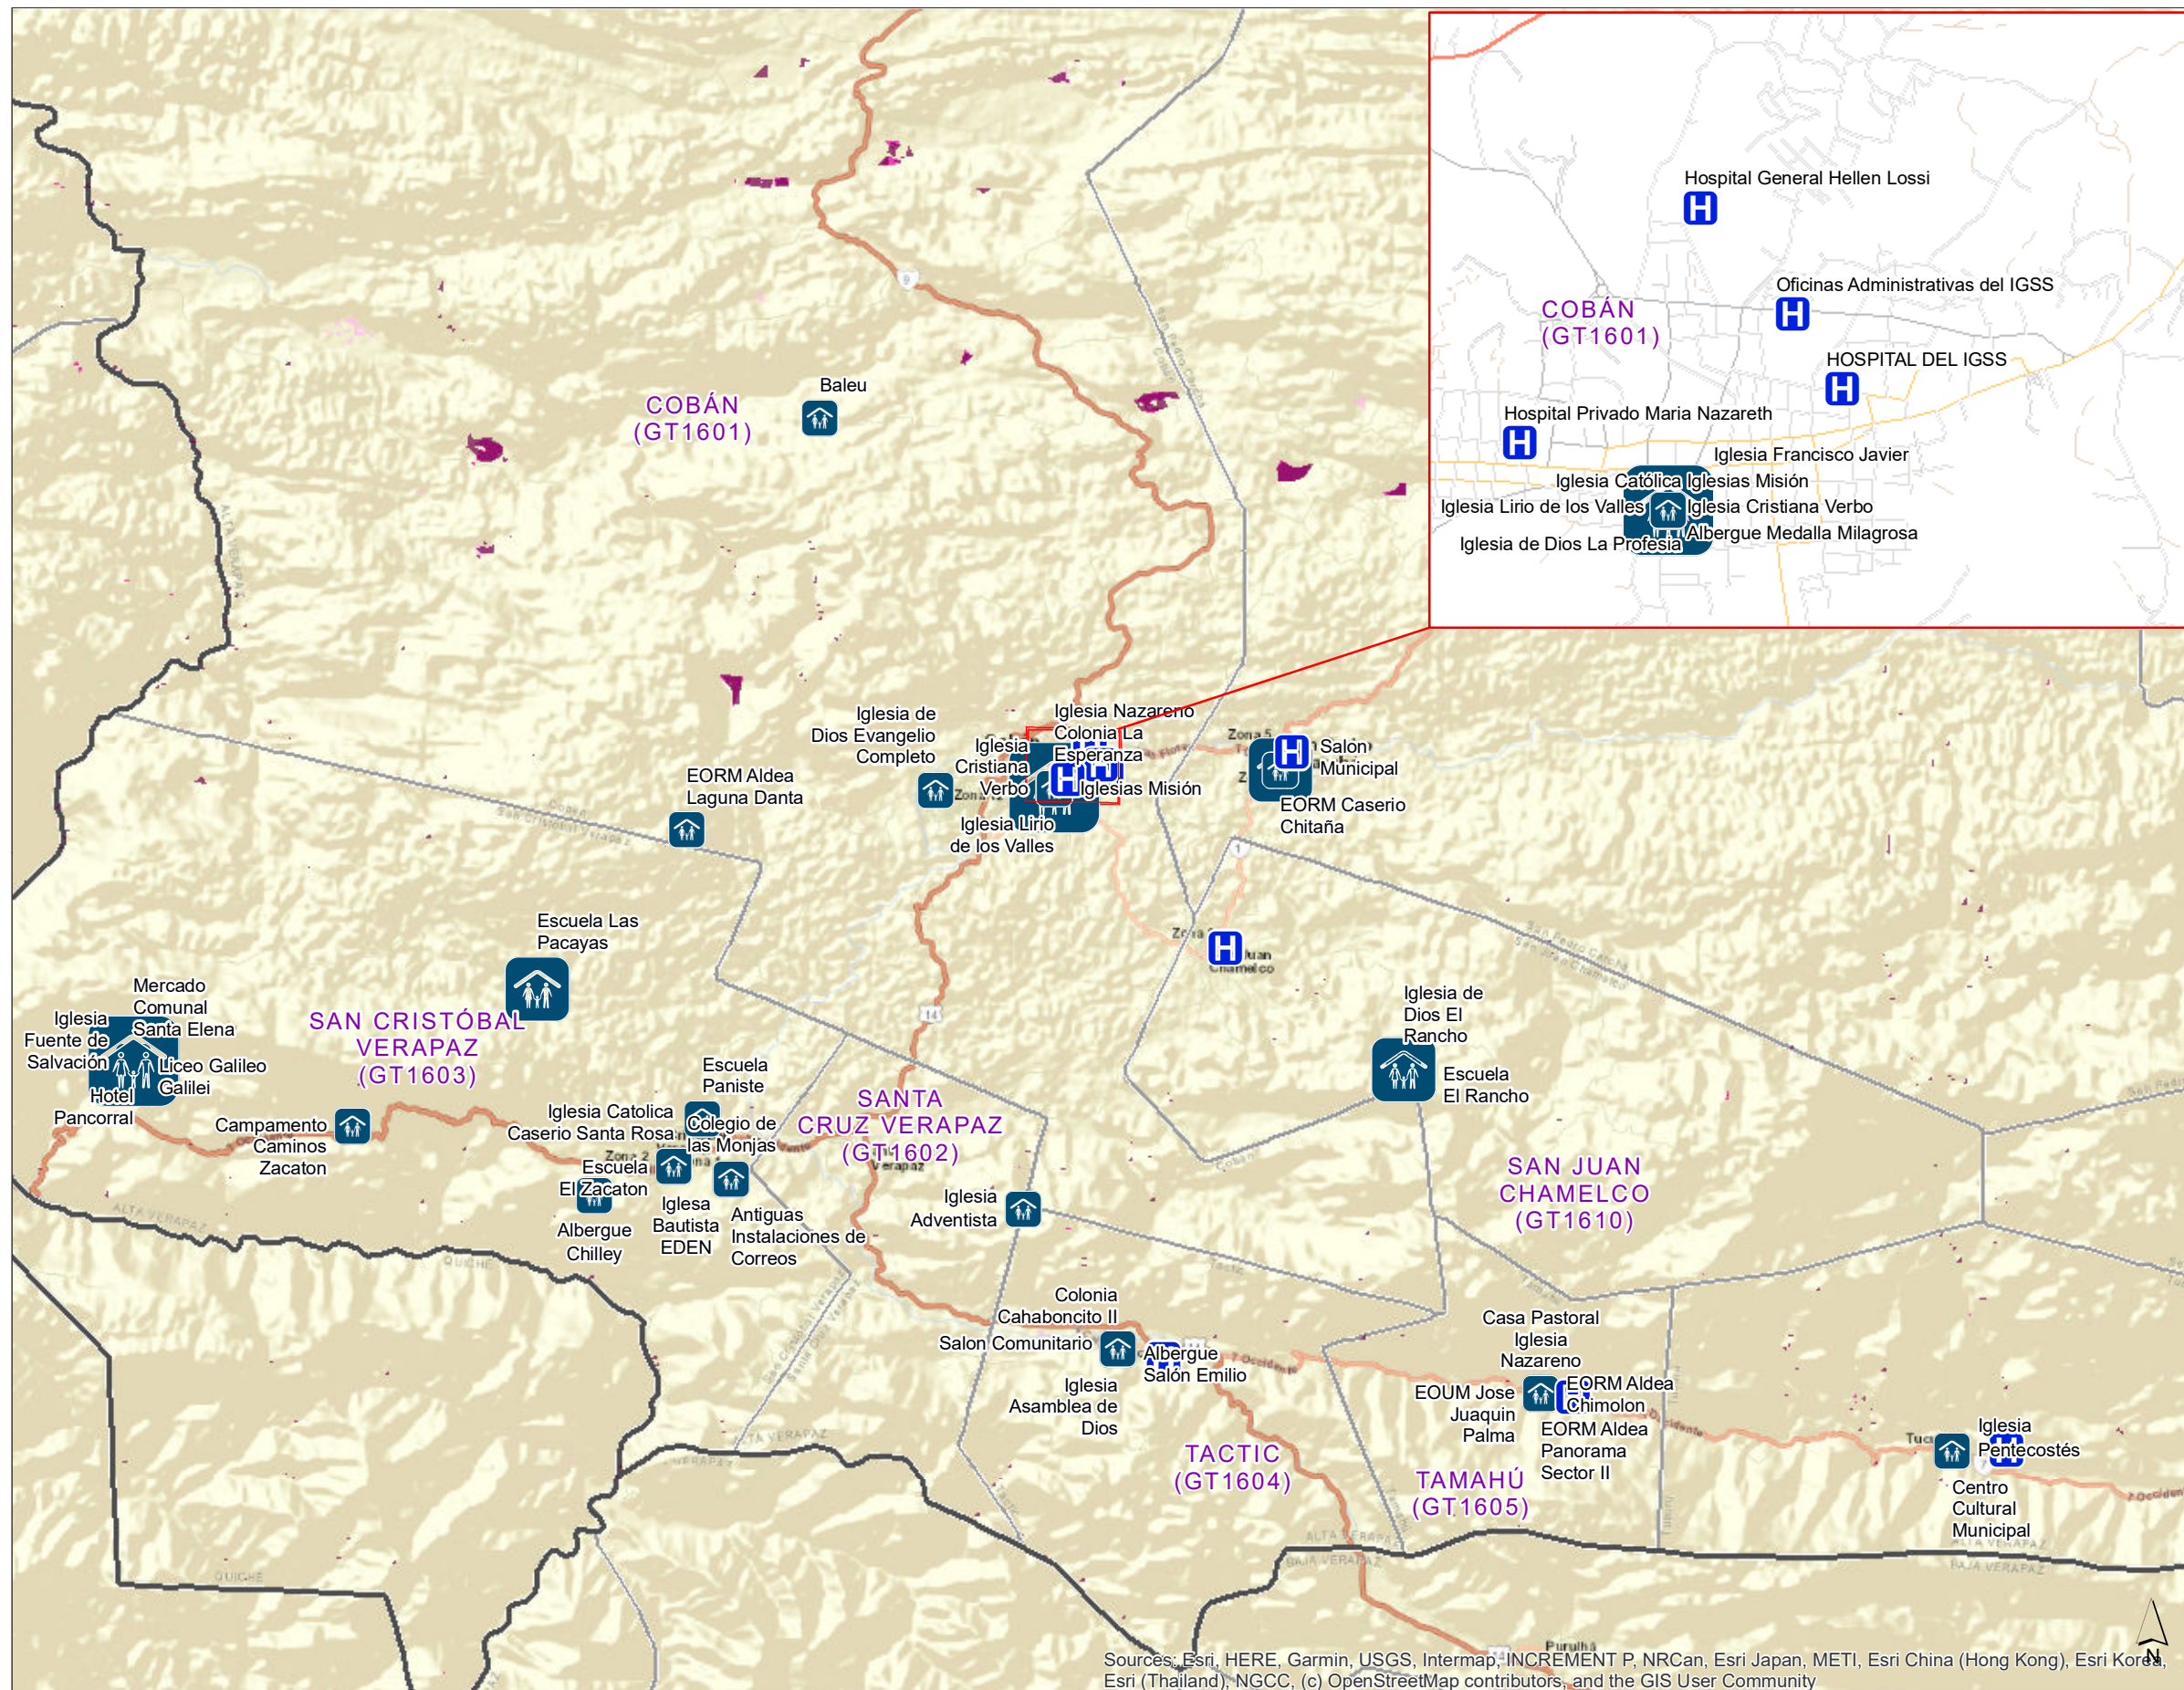

**Advertencia: datos preliminares y acumulativos para eventos Eta y Iota**

**Fronteras**

- Internacional
- - - Disputado
- DEPARTAMENTOS
- MUNICIPIOS

**Inundación probable**

- 20-26/11/2020
- 10-19/11/2020
- 01-09/11/2020

**Hospitales**

**Albergues - 28/11/2020**

**APRESTO**

**FUNCIONANDO**

**Albergados**

- 1201 - 2659
- 401 - 1200
- 151 - 400
- 0 - 150

CONRED, INE, GADM, OSM, SRTM, MapAction/UN SPIDER

**GLIDE Number** TC-2020-000222-GTM

The depiction and use of boundaries, names and associated data shown here do not imply endorsement or acceptance by MapAction.

Sources: Esri, HERE, Garmin, USGS, Intermap, INCREMENT P, NRCan, Esri Japan, METI, Esri China (Hong Kong), Esri Korea, Esri (Thailand), NGCC, (c) OpenStreetMap contributors, and the GIS User Community