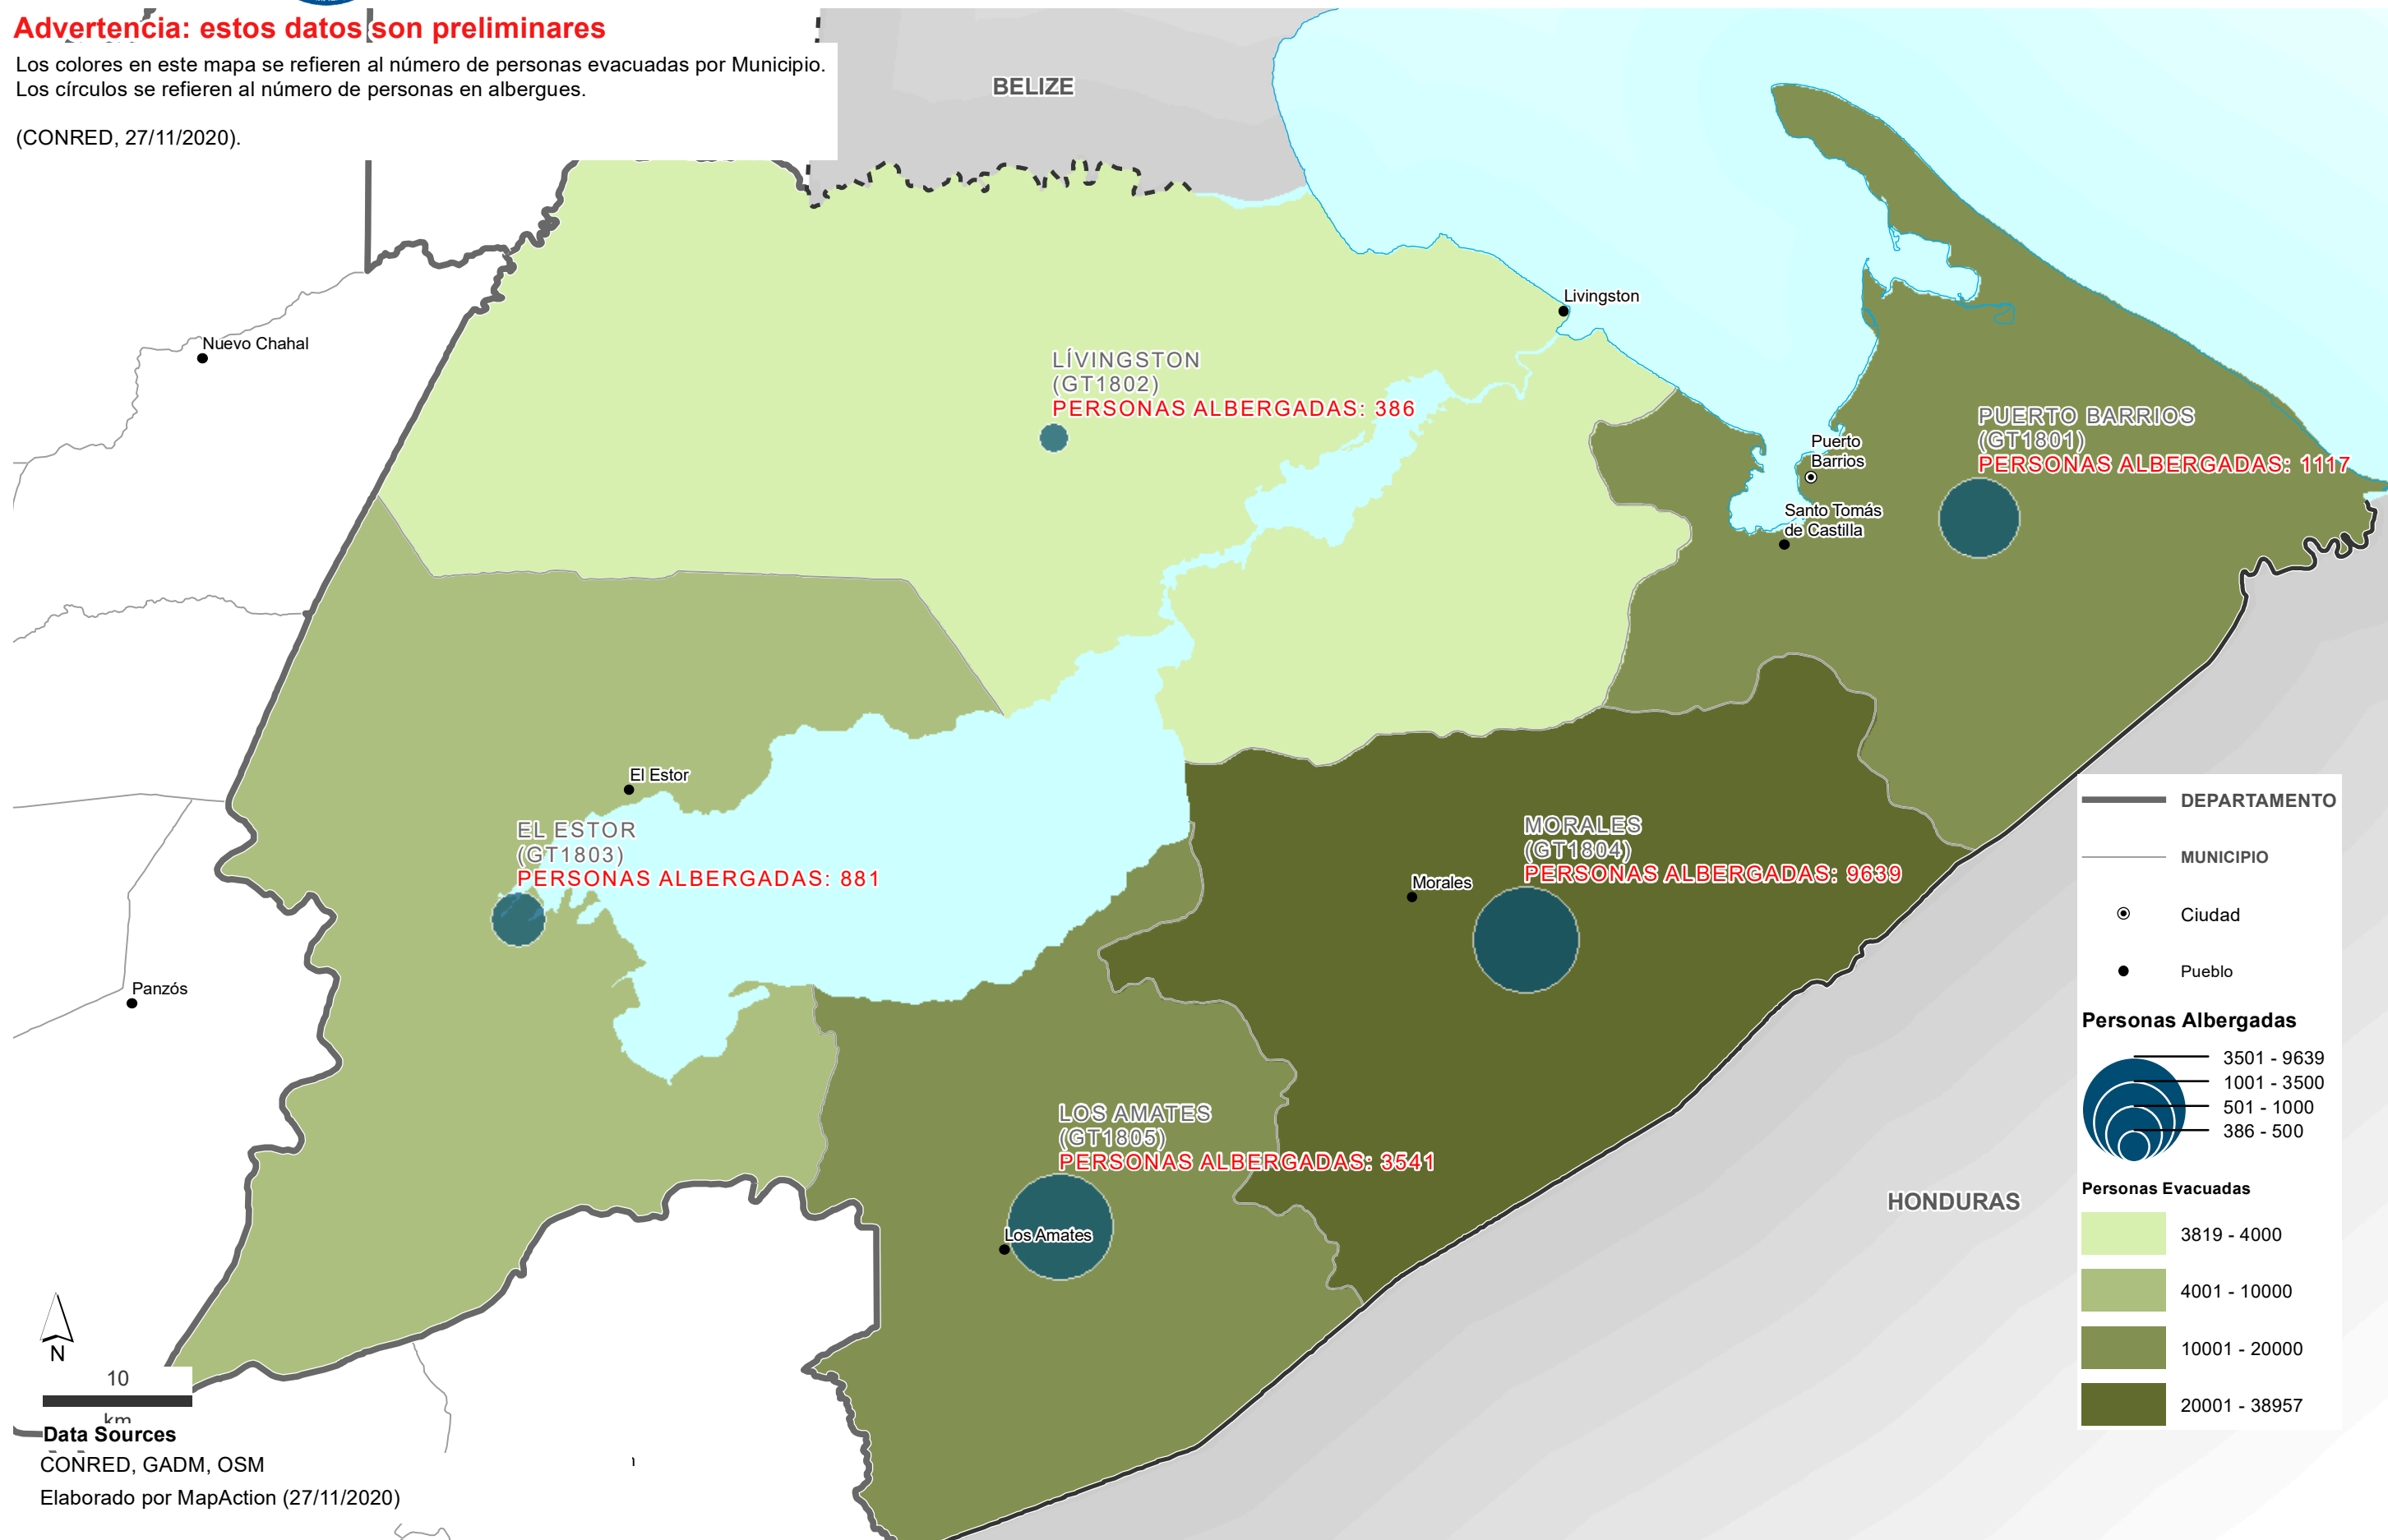

Advertencia: estos datos son preliminares

Los colores en este mapa se refieren al número de personas evacuadas por Municipio.
 Los círculos se refieren al número de personas en albergues.

(CONRED, 27/11/2020).

DEPARTAMENTO

MUNICIPIO

● Ciudad

● Pueblo

Personas Albergadas

- 3501 - 9639
- 1001 - 3500
- 501 - 1000
- 386 - 500

Personas Evacuadas

- 3819 - 4000
- 4001 - 10000
- 10001 - 20000
- 20001 - 38957

10 km

Data Sources
 CONRED, GADM, OSM
 Elaborado por MapAction (27/11/2020)