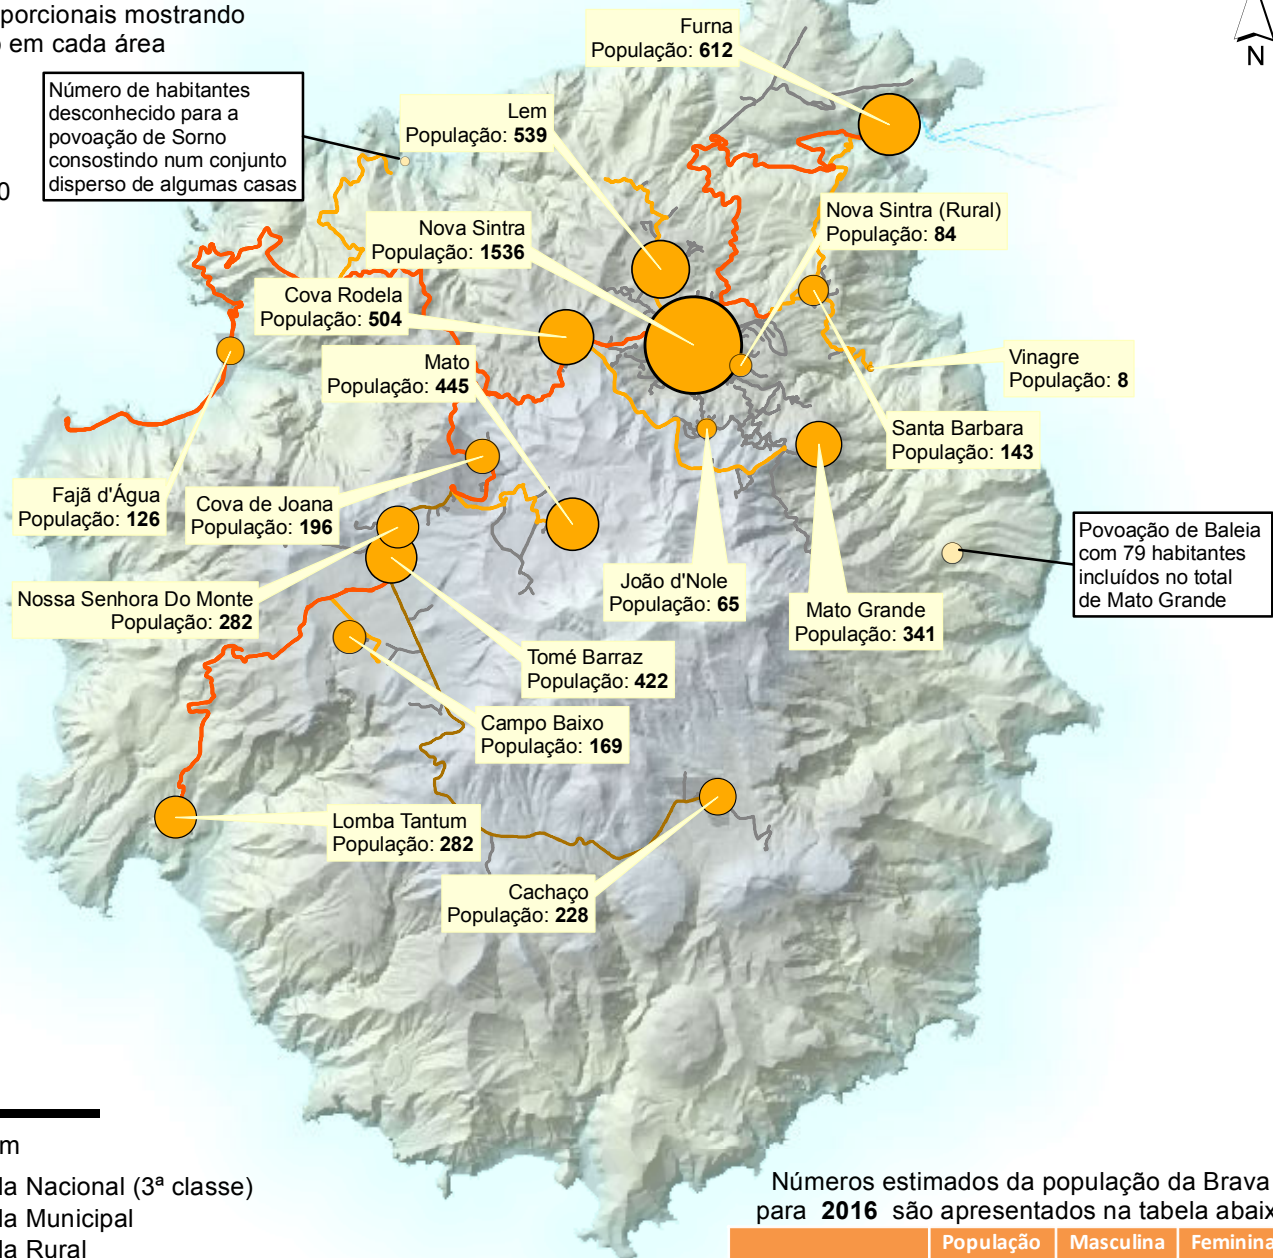

# Brava - Mapa Populacional

Apresentação dos dados populacionais extraídos do Censo 2010 e agrupados por zona. Os dados estão indicados no local de maior concentração populacional da Zona mas correspondem à totalidade da área administrativa.

Círculos proporcionais mostrando a população em cada área

Número de habitantes desconhecido para a povoação de Sorno consistindo num conjunto disperso de algumas casas

- Estrada Nacional (3ª classe)
- Estrada Municipal
- Estrada Rural
- Estrada Municipal (outras)

Fontes: Instituto Nacional de Estatística (INE-CV), IDE-CV, OpenStreetMap, ONU Cabo Verde

Mapa criado por MapAction (2016)

Números estimados da população da Brava para 2016 são apresentados na tabela abaixo

	População total	Masculina	Feminina
População total	5,746	2,824	2,922
Abaixo de 15 anos	1,859	944	916
Entre 15 e 65 anos	3,491	1,710	1,718
Acima de 65 anos	393	171	225