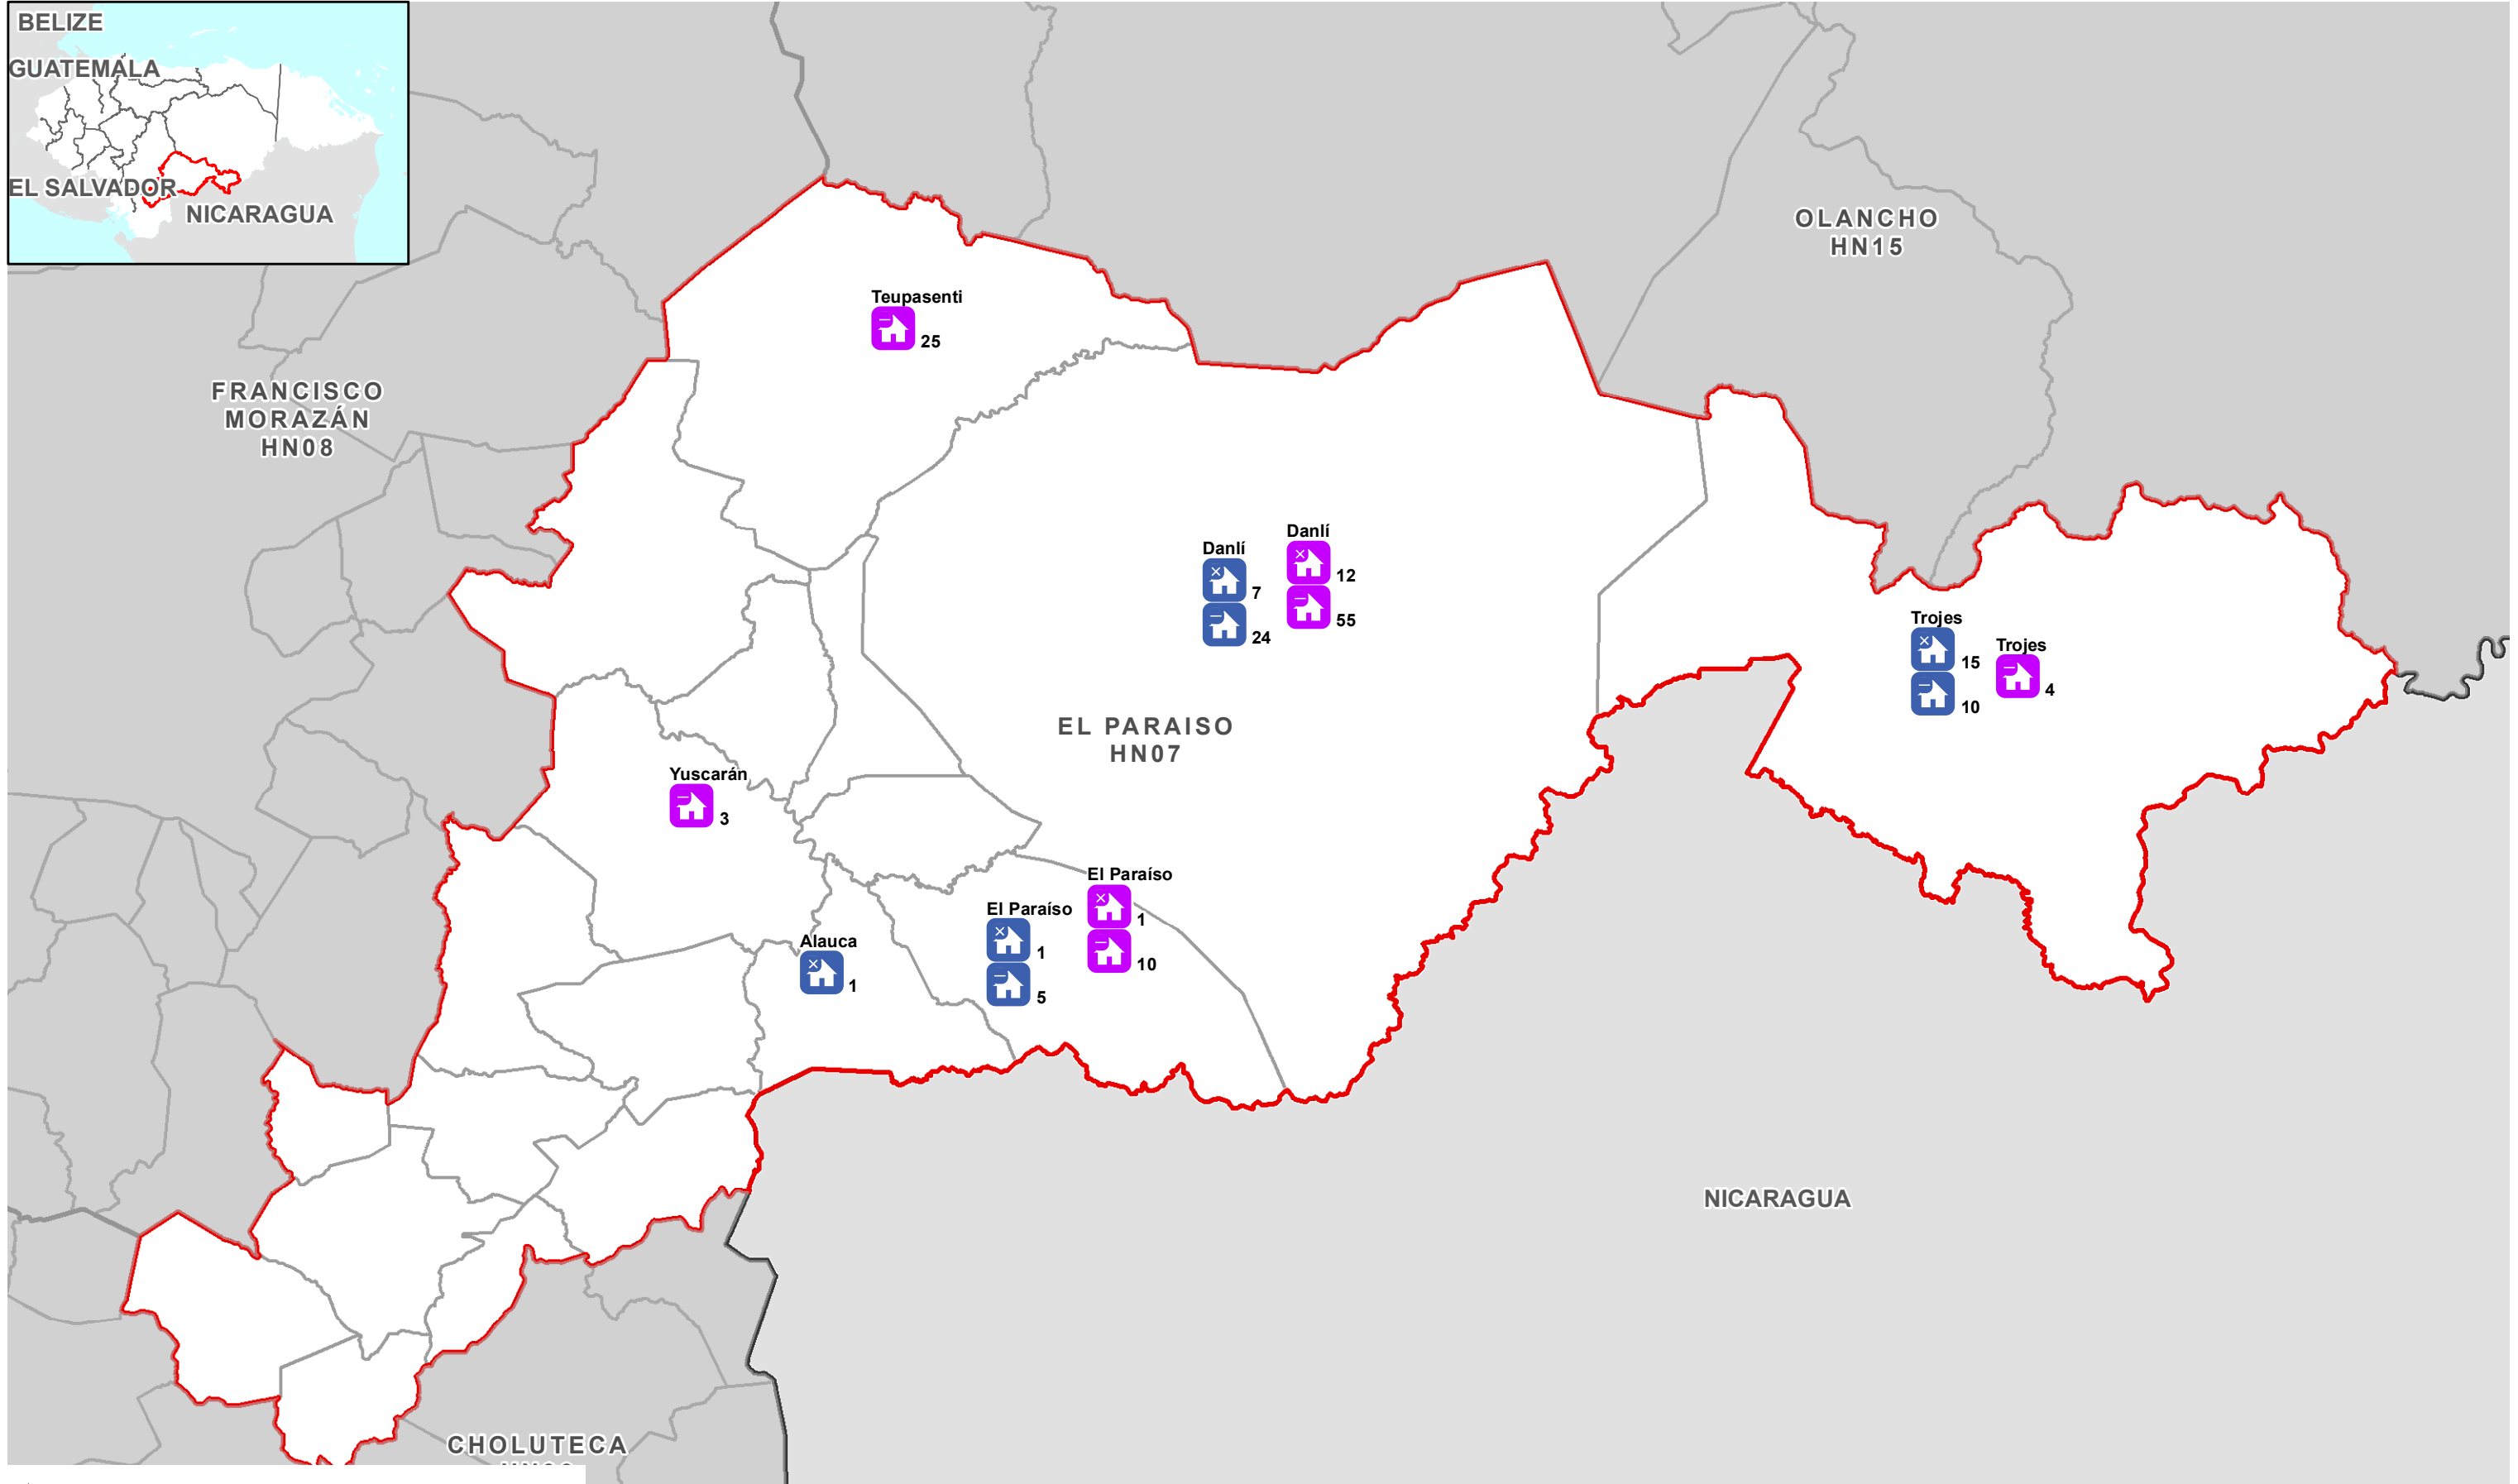

Fuentes de Datos
SINIT, GADM, OCHA, OpenStreetMap, ROLAC, COPECO
Mapa Elaborado por MapAction (03/12/2020)

Propiedad dañada - Iota		Propiedad dañada - Eta		Fronteras	
	Casas destruidas		Casas destruidas		Internacional
	Casas dañadas		Casas dañadas		Departamento
					Municipio