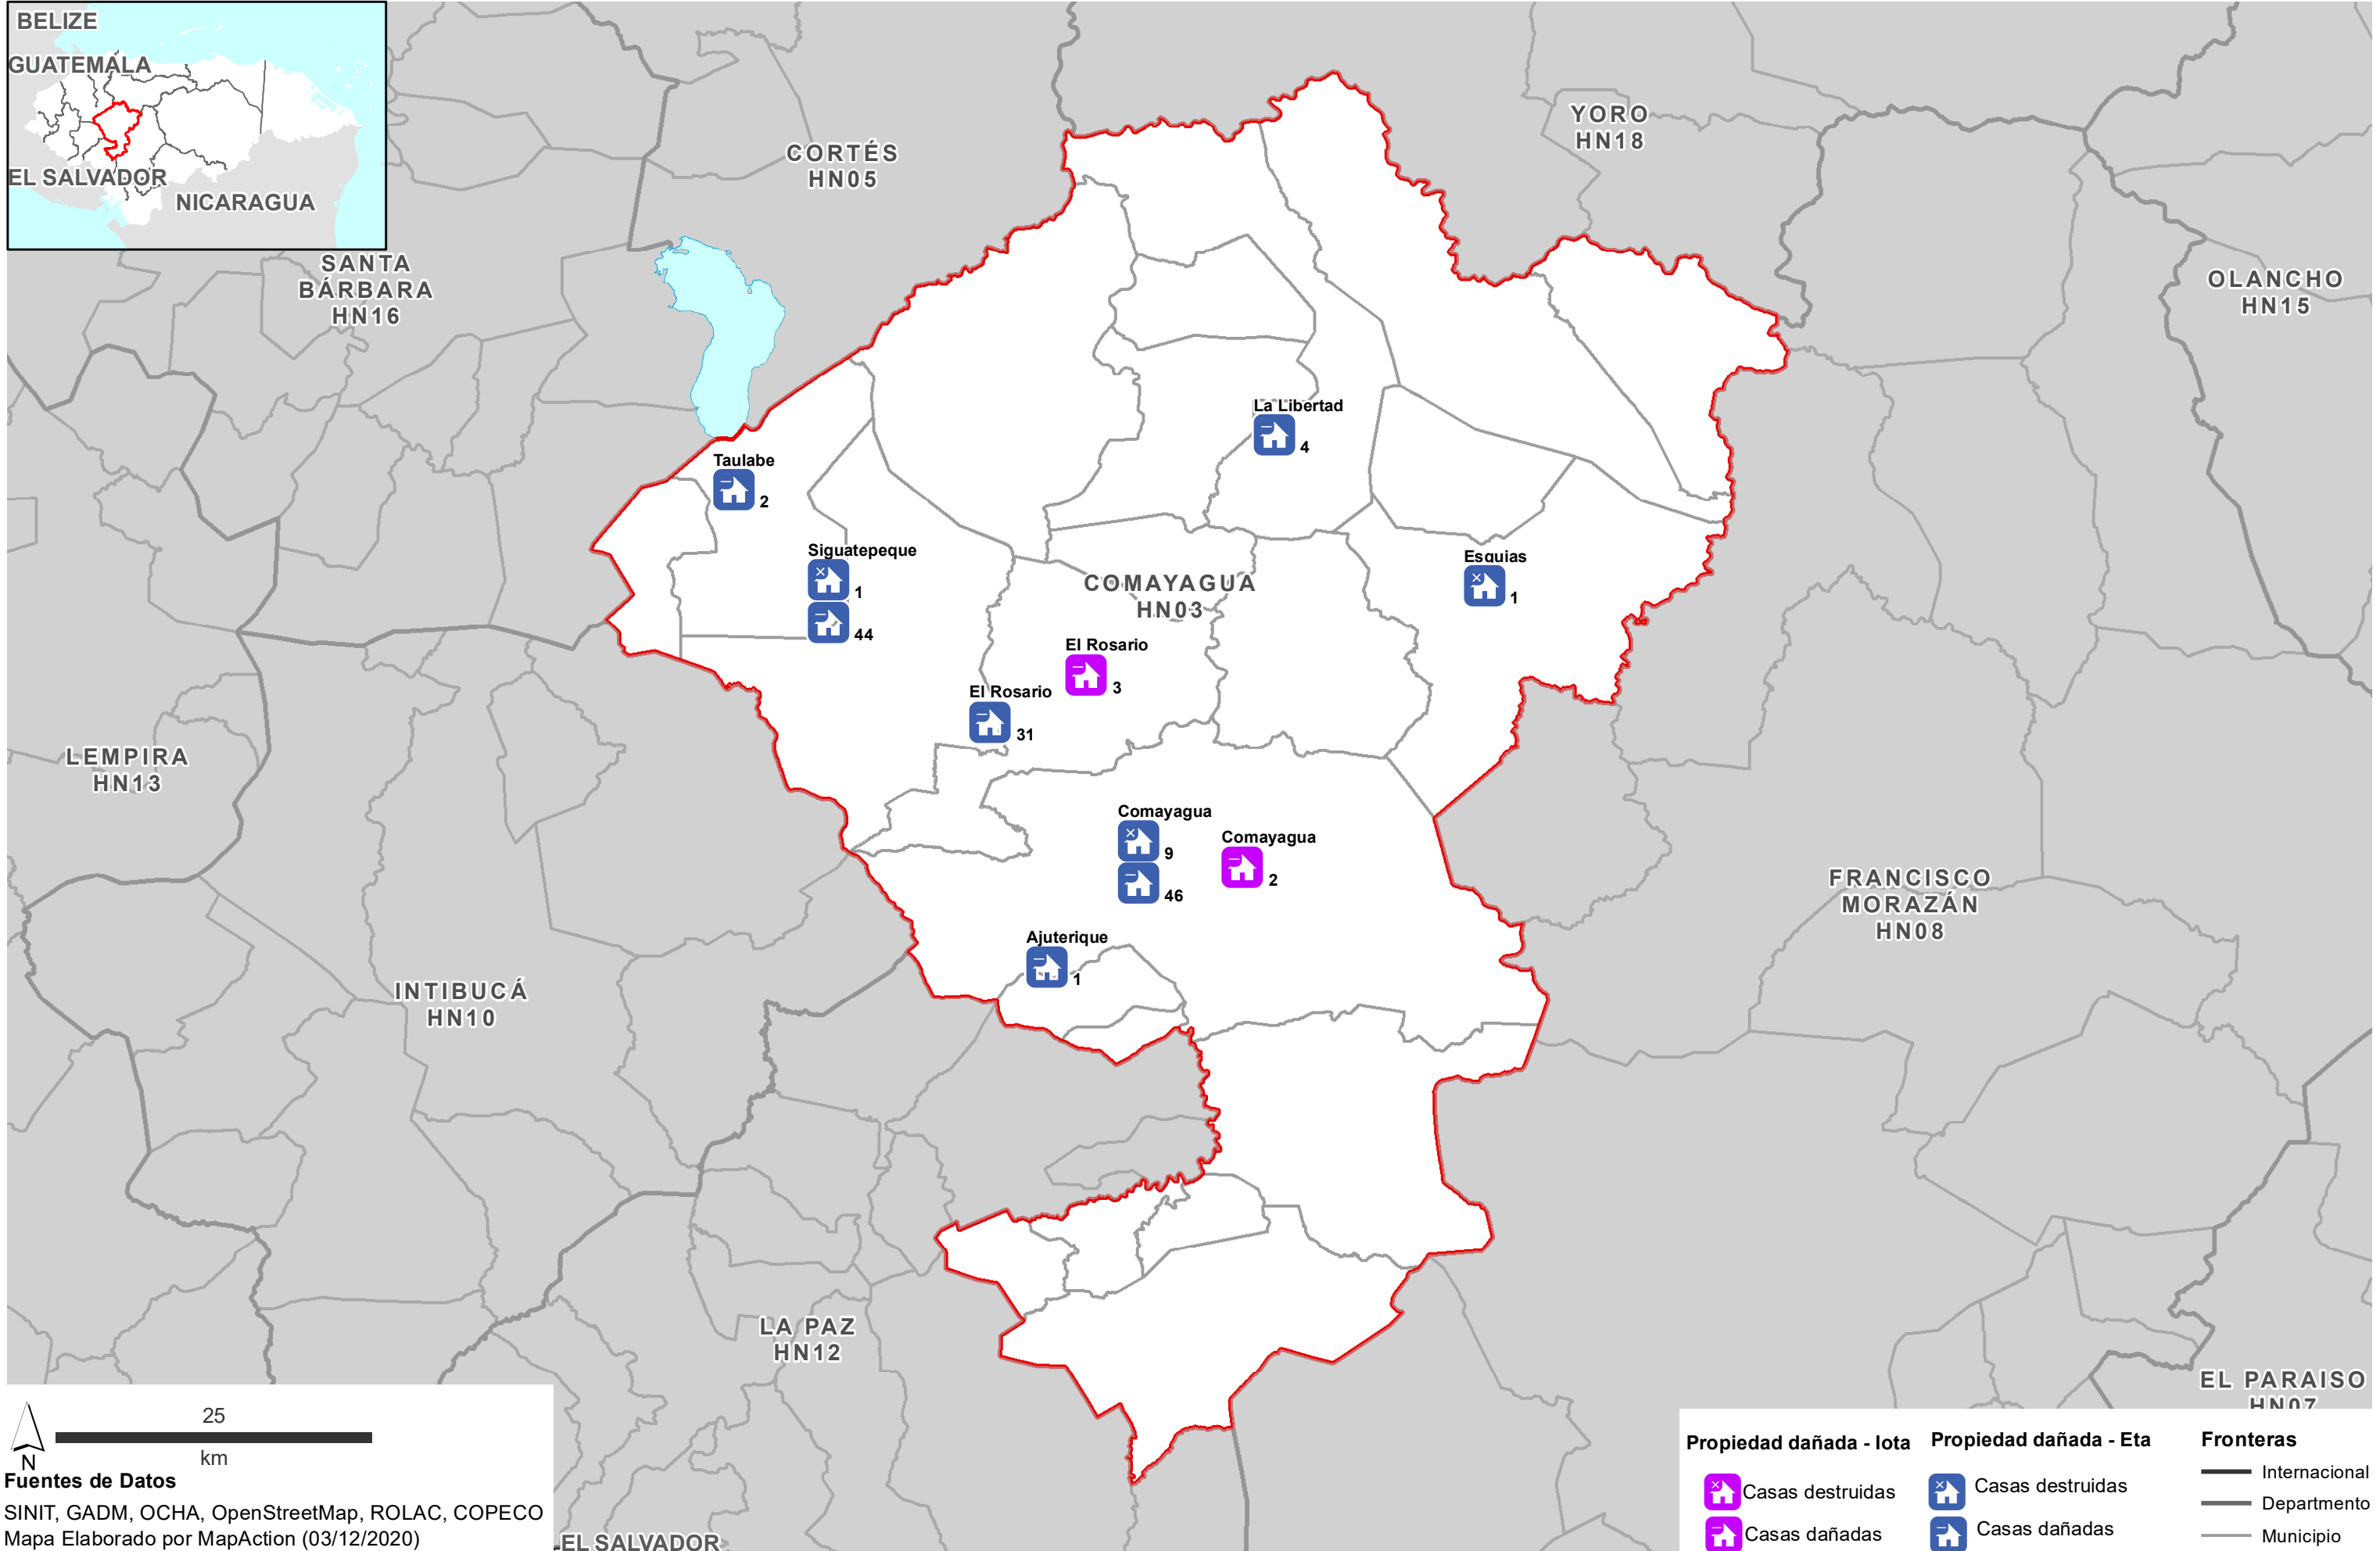

ISLAS DE LA BAHIA  
HN11

**Fuentes de Datos**  
SINIT, GADM, OCHA, OpenStreetMap, ROLAC, COPECO  
Mapa Elaborado por MapAction (03/12/2020)

<b>Propiedad dañada - Iota</b>		<b>Propiedad dañada - Eta</b>		<b>Fronteras</b>
	Casas destruidas		Casas destruidas	
	Casas dañadas		Casas dañadas	
				Internacional
				Departamento
				Municipio

Casas destruidas y dañadas en cada municipio a nivel departamental: Comayagua (HN03) (a 02 Dic 2020)

**Fuentes de Datos**  
 SINIT, GADM, OCHA, OpenStreetMap, ROLAC, COPECO  
 Mapa Elaborado por MapAction (03/12/2020)

<b>Propiedad dañada - Iota</b>	<b>Propiedad dañada - Eta</b>	<b>Fronteras</b>
Casas destruidas	Casas destruidas	Internacional
Casas dañadas	Casas dañadas	Departamento
		Municipio

**Fuentes de Datos**  
 SINIT, GADM, OCHA, OpenStreetMap, ROLAC, COPECO  
 Mapa Elaborado por MapAction (03/12/2020)