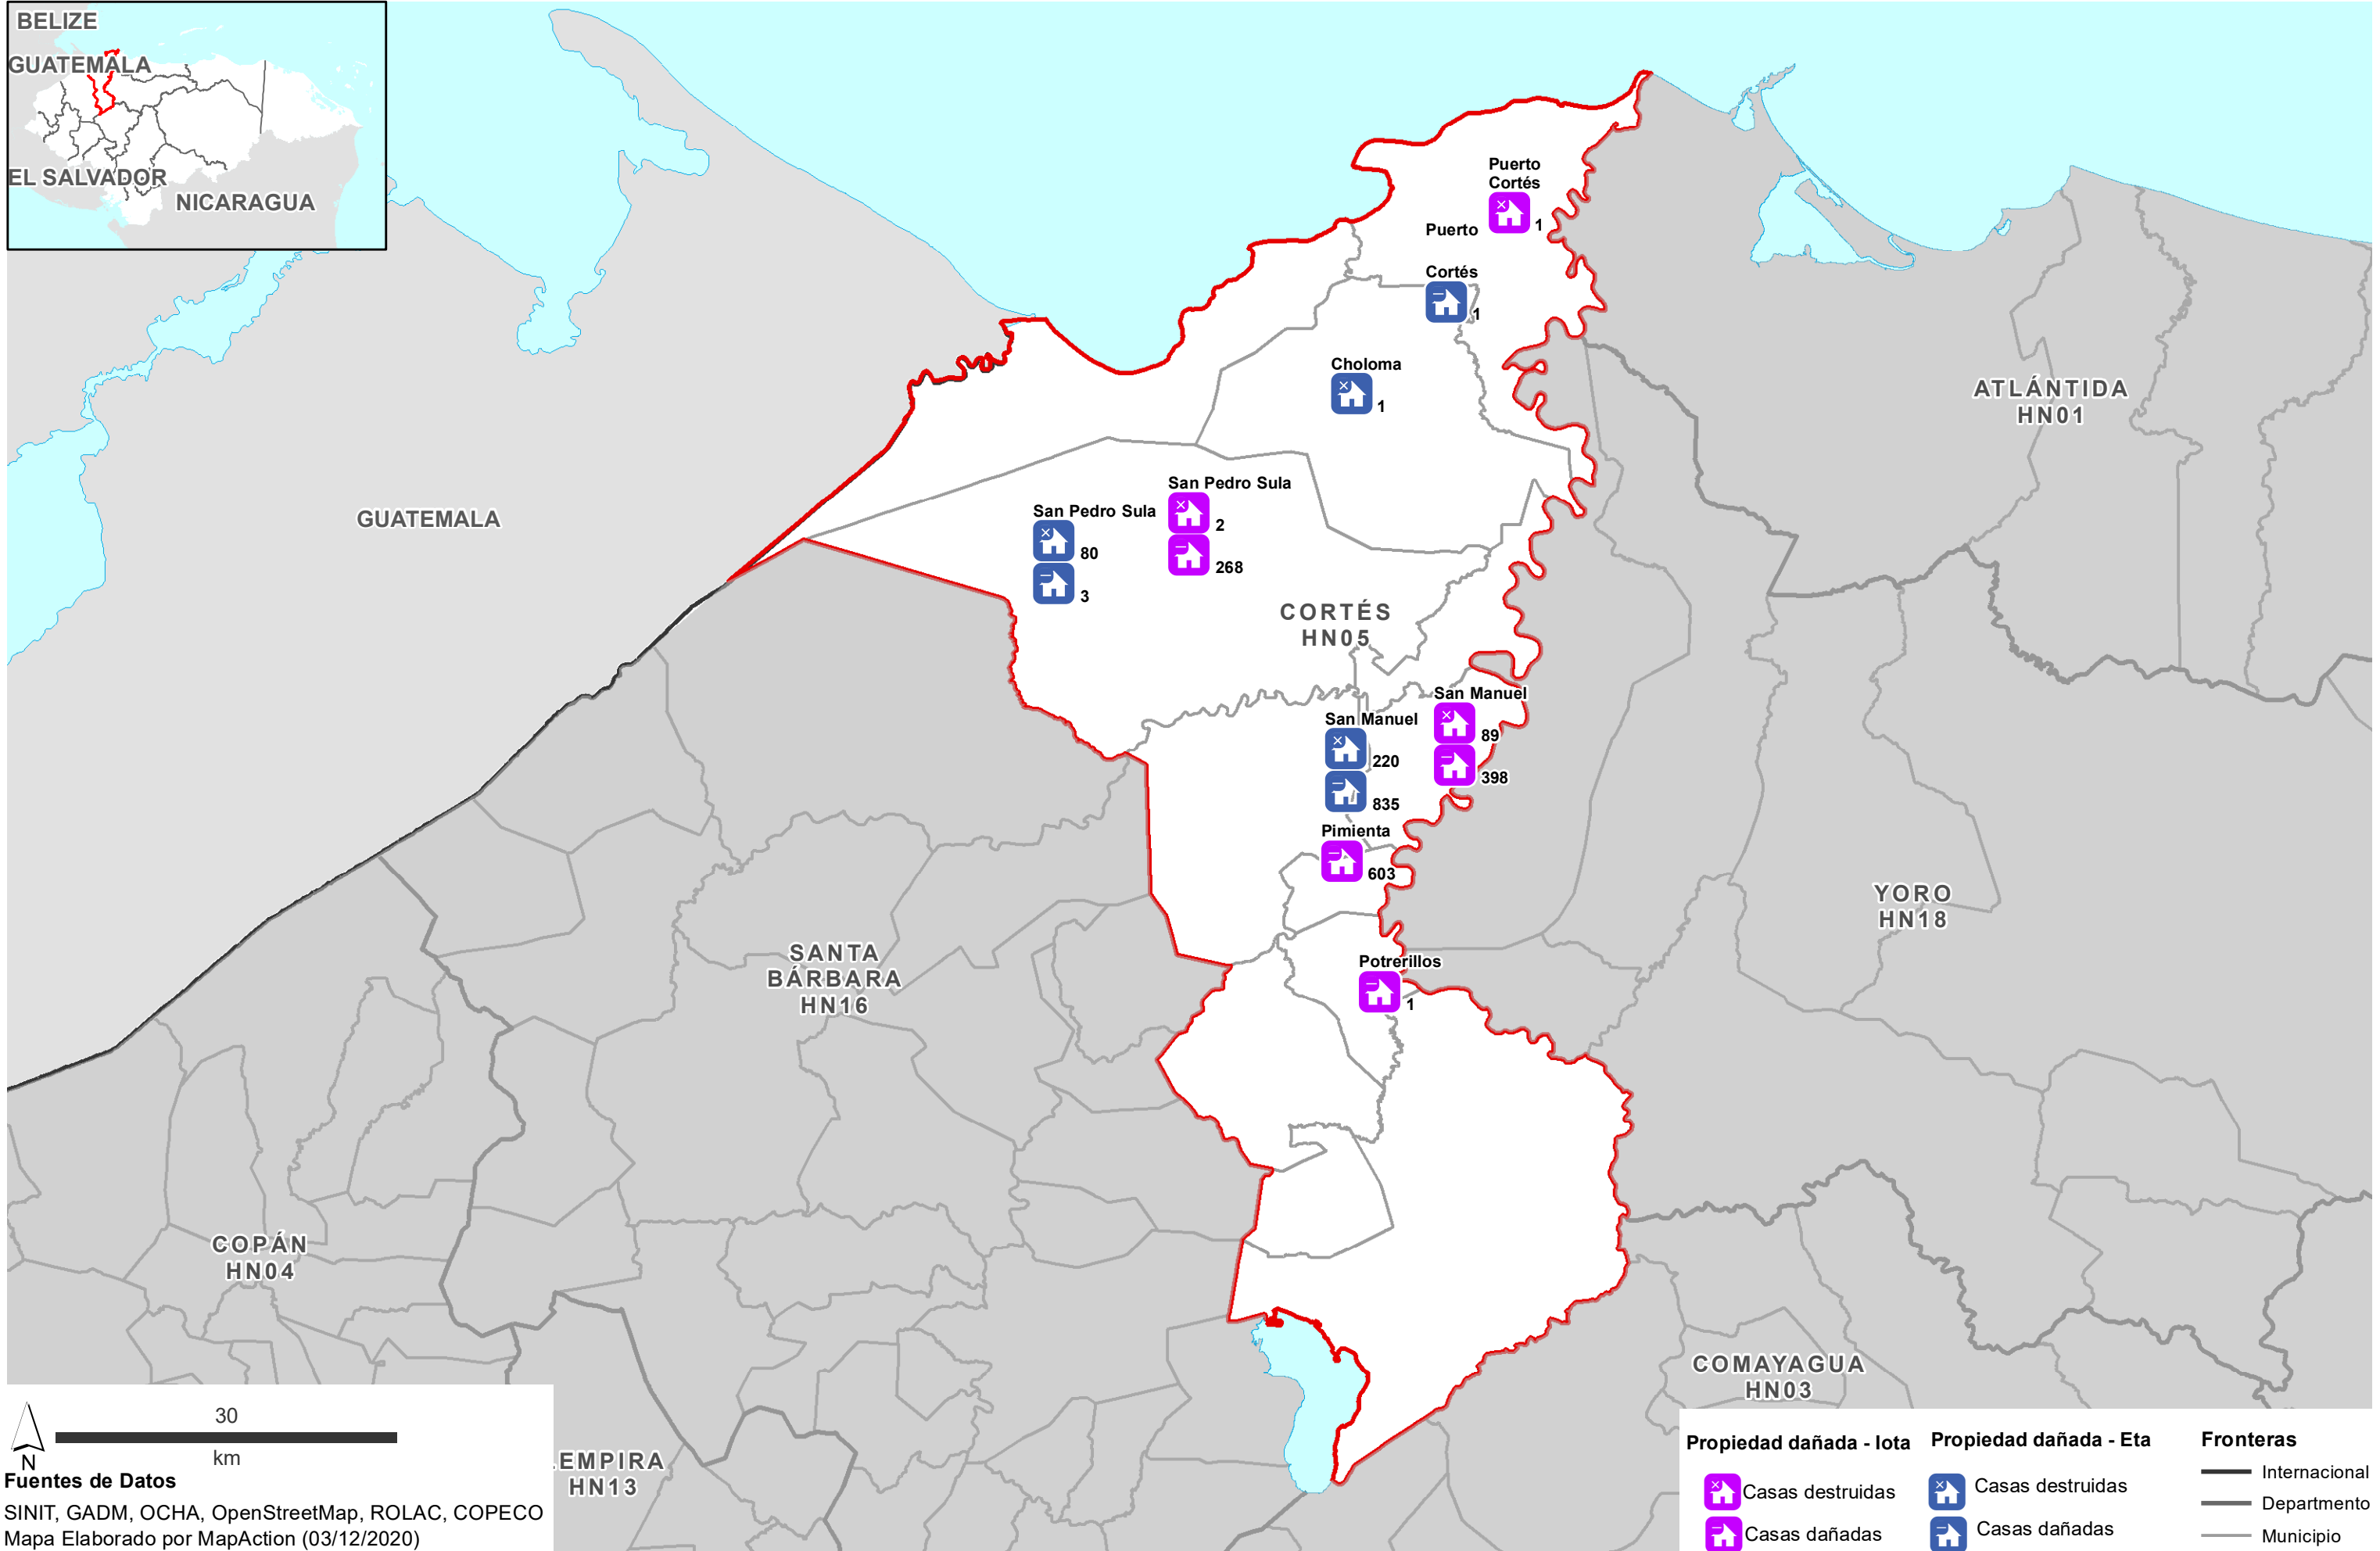

Fuentes de Datos
SINIT, GADM, OCHA, OpenStreetMap, ROLAC, COPECO
Mapa Elaborado por MapAction (03/12/2020)

Propiedad dañada - Iota	Propiedad dañada - Eta	Fronteras
Casas destruidas	Casas destruidas	Internacional
Casas dañadas	Casas dañadas	Departamento
		Municipio