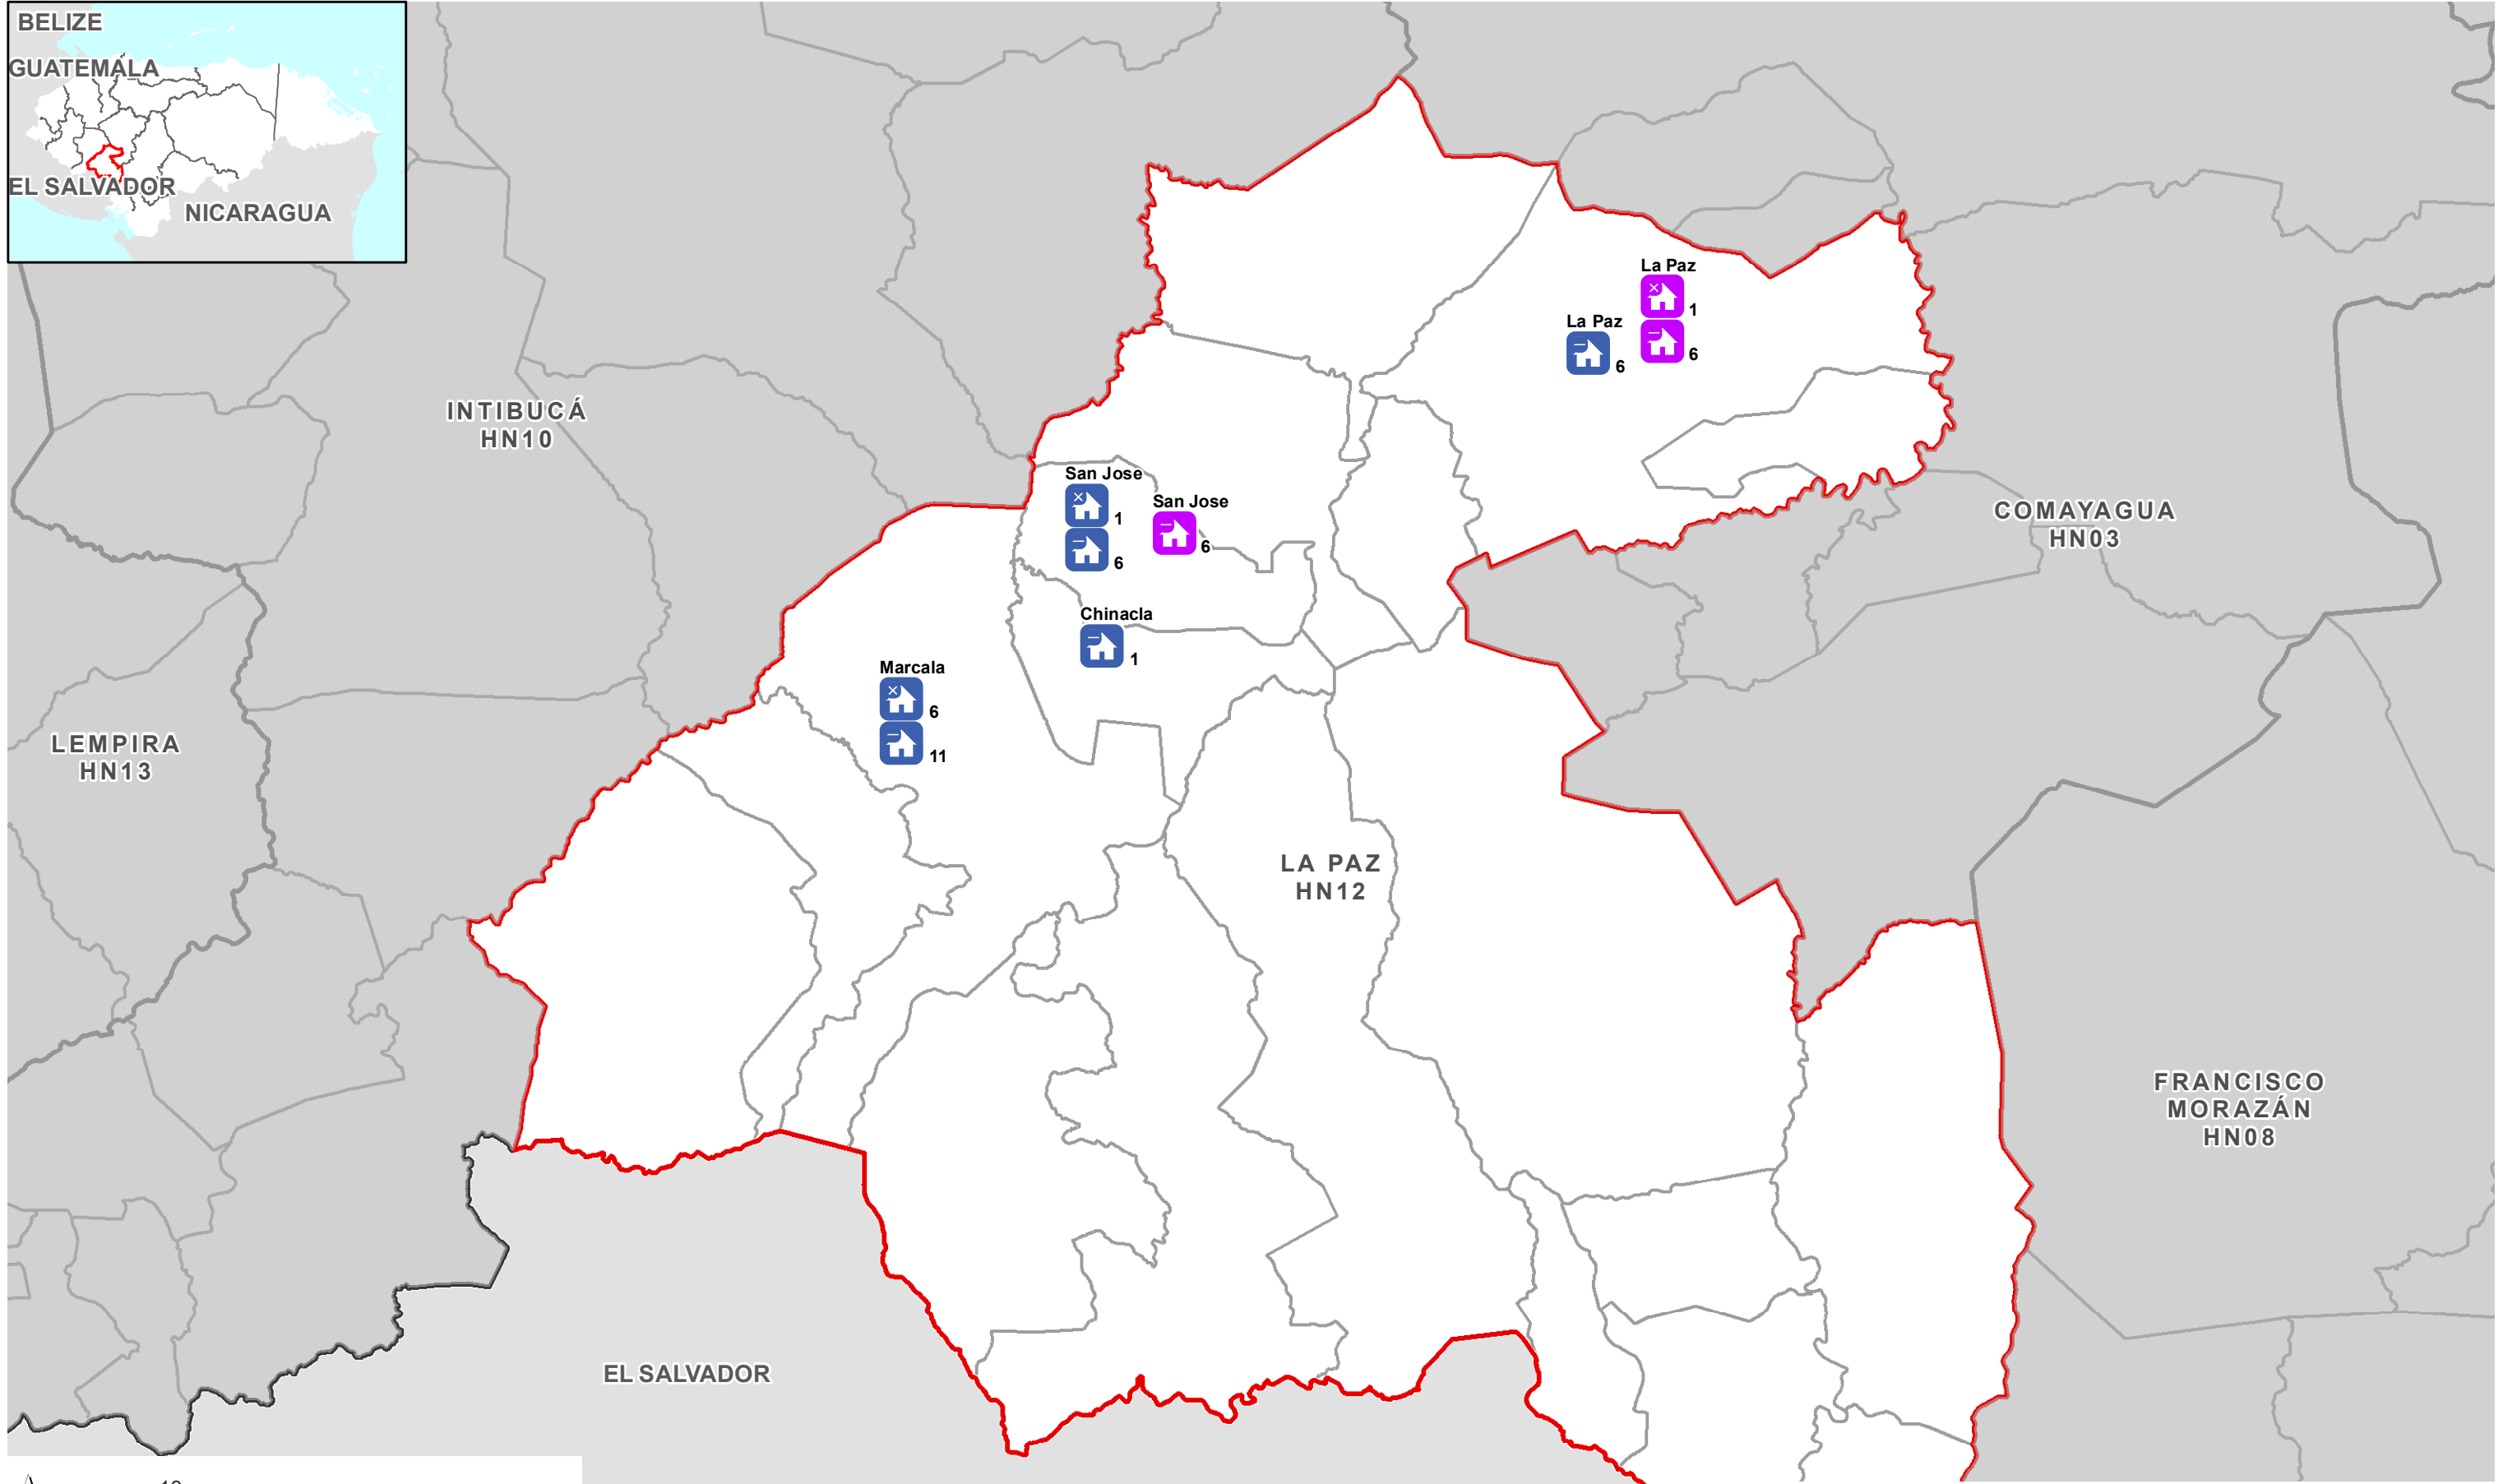

Fuentes de Datos
SINIT, GADM, OCHA, OpenStreetMap, ROLAC, COPECO
Mapa Elaborado por MapAction (03/12/2020)

Propiedad dañada - Iota		Propiedad dañada - Eta		Fronteras	
	Casas destruidas		Casas destruidas		Internacional
	Casas dañadas		Casas dañadas		Departamento
					Municipio