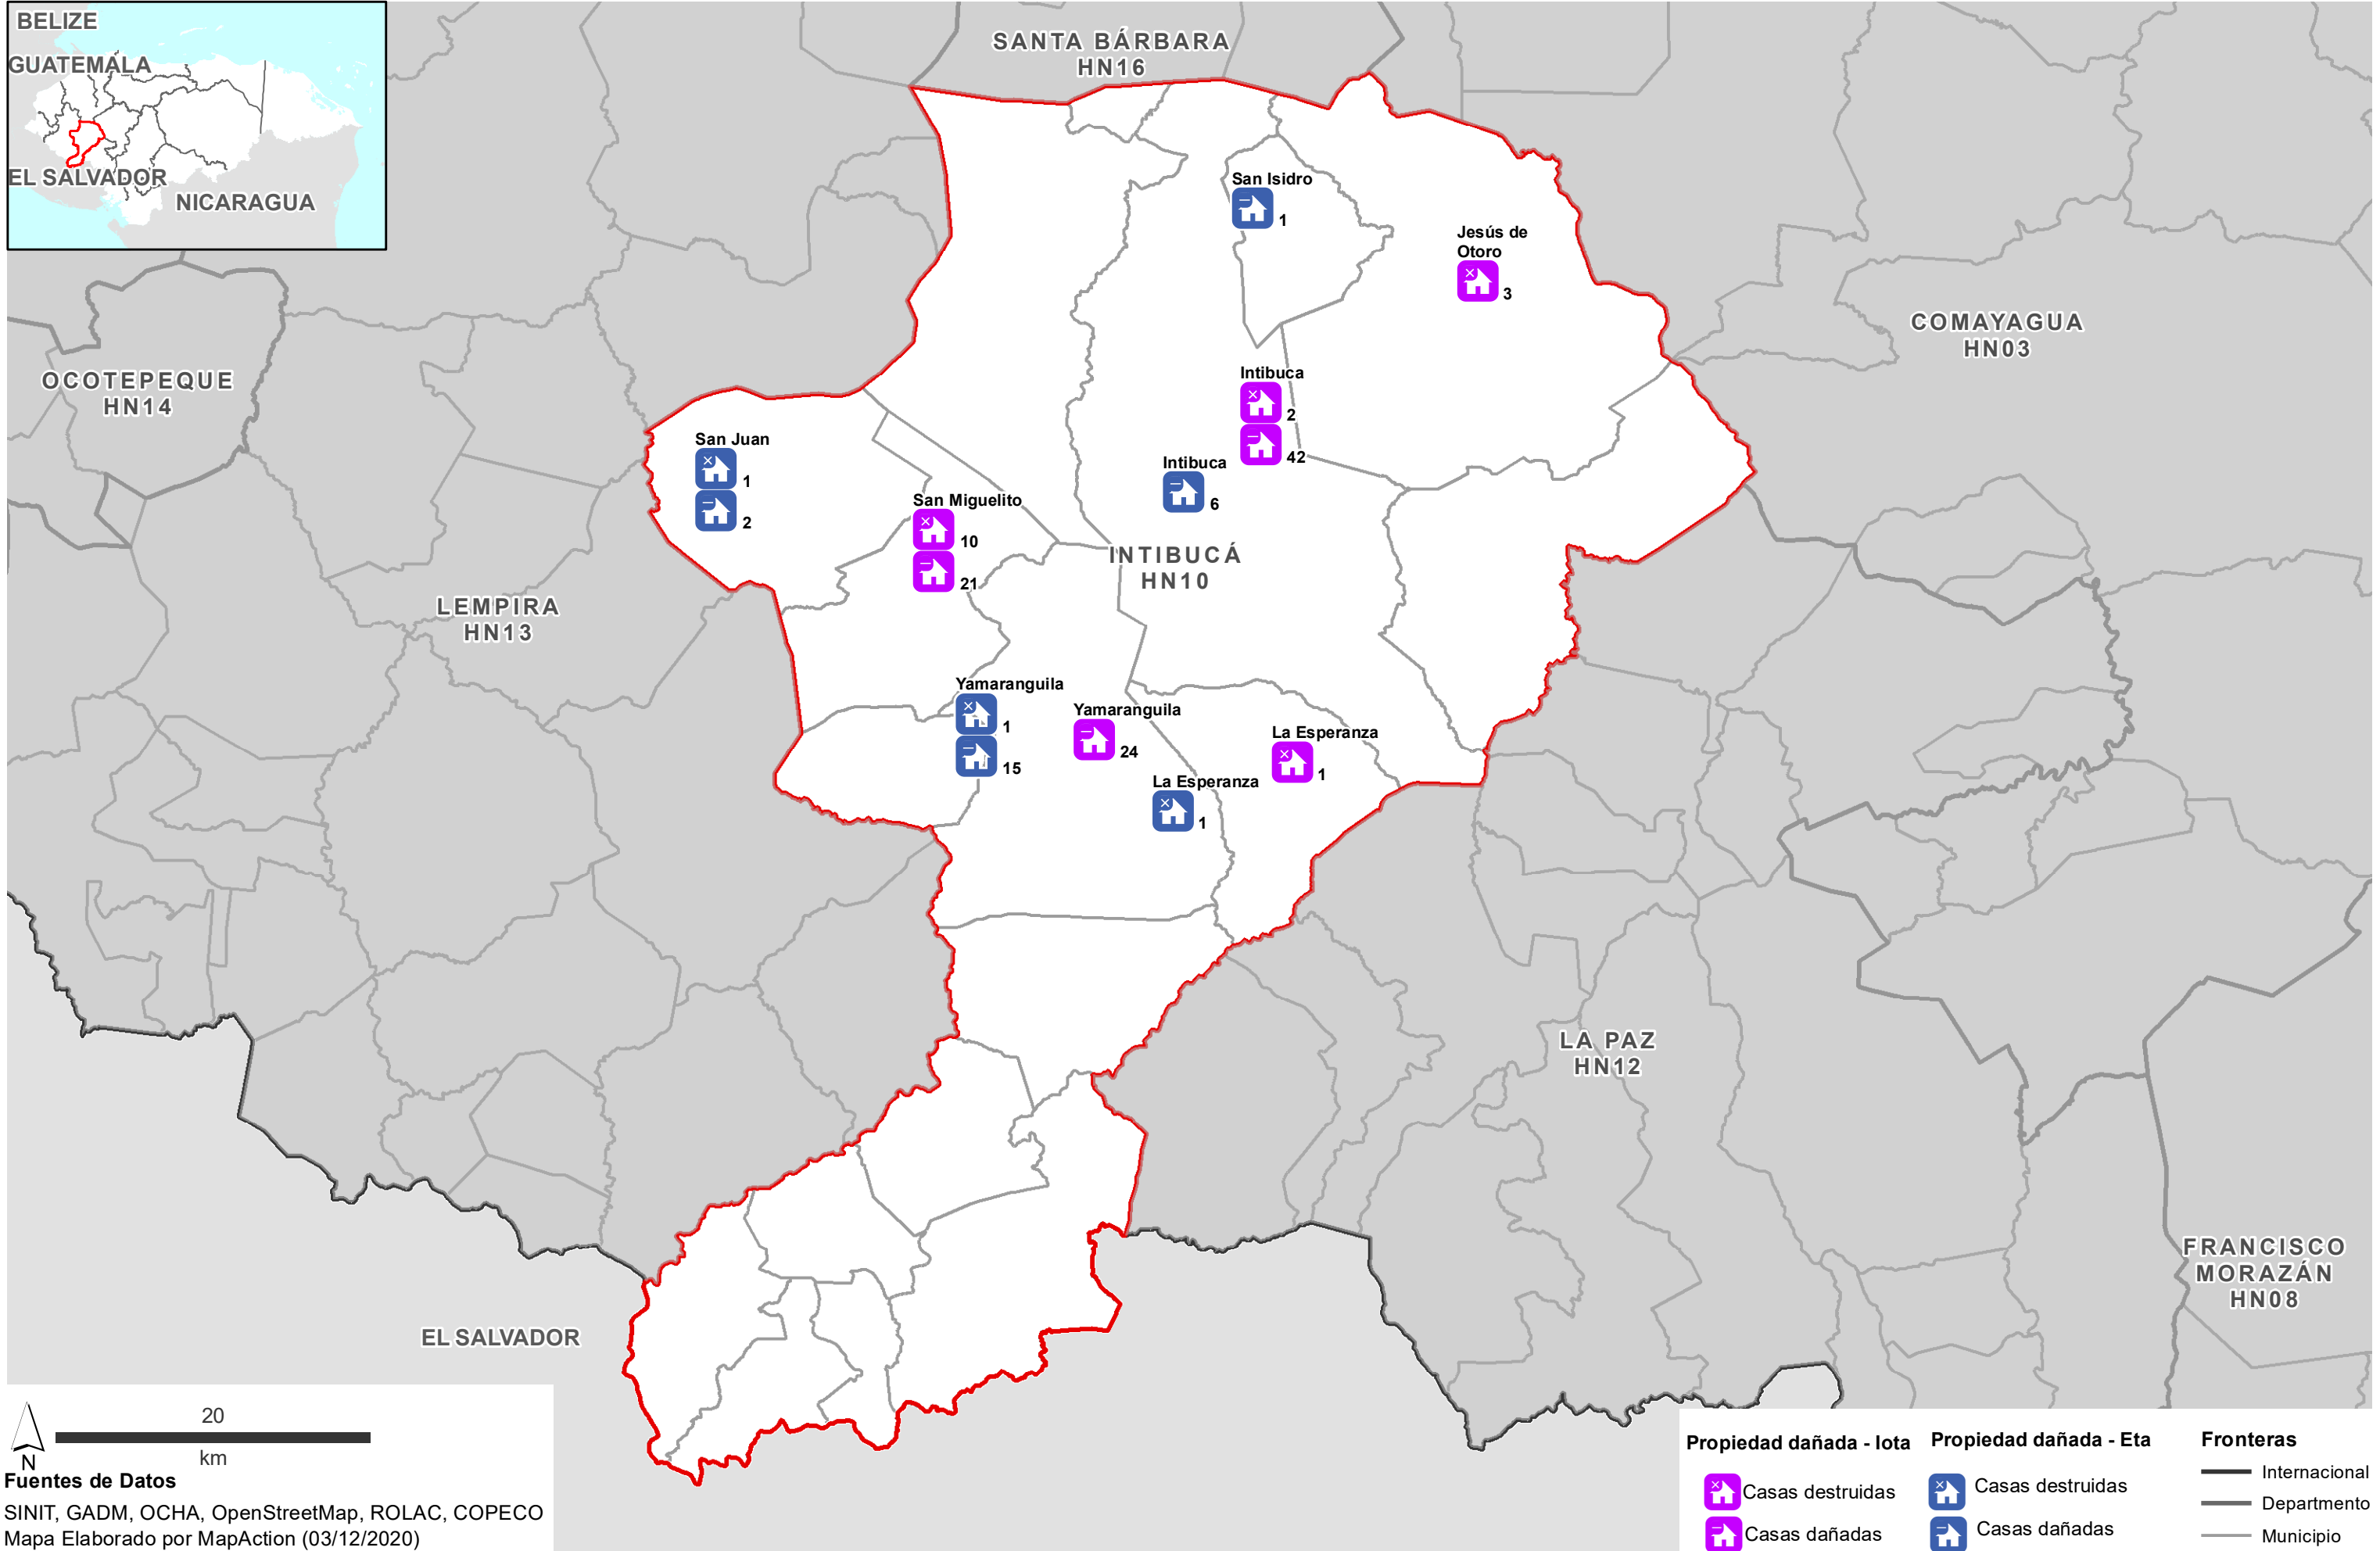

Casas destruidas y dañadas en cada municipio a nivel departamental: Comayagua (HN03) (a 02 Dic 2020)

**Fuentes de Datos**  
 SINIT, GADM, OCHA, OpenStreetMap, ROLAC, COPECO  
 Mapa Elaborado por MapAction (03/12/2020)

**Fuentes de Datos**  
 SINIT, GADM, OCHA, OpenStreetMap, ROLAC, COPECO  
 Mapa Elaborado por MapAction (03/12/2020)

**Fuentes de Datos**  
 SINIT, GADM, OCHA, OpenStreetMap, ROLAC, COPECO  
 Mapa Elaborado por MapAction (03/12/2020)

<b>Propiedad dañada - Iota</b>		<b>Propiedad dañada - Eta</b>		<b>Fronteras</b>
	Casas destruidas		Casas destruidas	
	Casas dañadas		Casas dañadas	

Casas destruidas y dañadas en cada municipio a nivel departamental: Intibucá (HN10) (a 02 Dic 2020)

<b>Propiedad dañada - Iota</b>	<b>Propiedad dañada - Eta</b>	<b>Fronteras</b>
Casas destruidas	Casas destruidas	Internacional
Casas dañadas	Casas dañadas	Departamento
		Municipio

**Fuentes de Datos**  
SINIT, GADM, OCHA, OpenStreetMap, ROLAC, COPECO  
Mapa Elaborado por MapAction (03/12/2020)