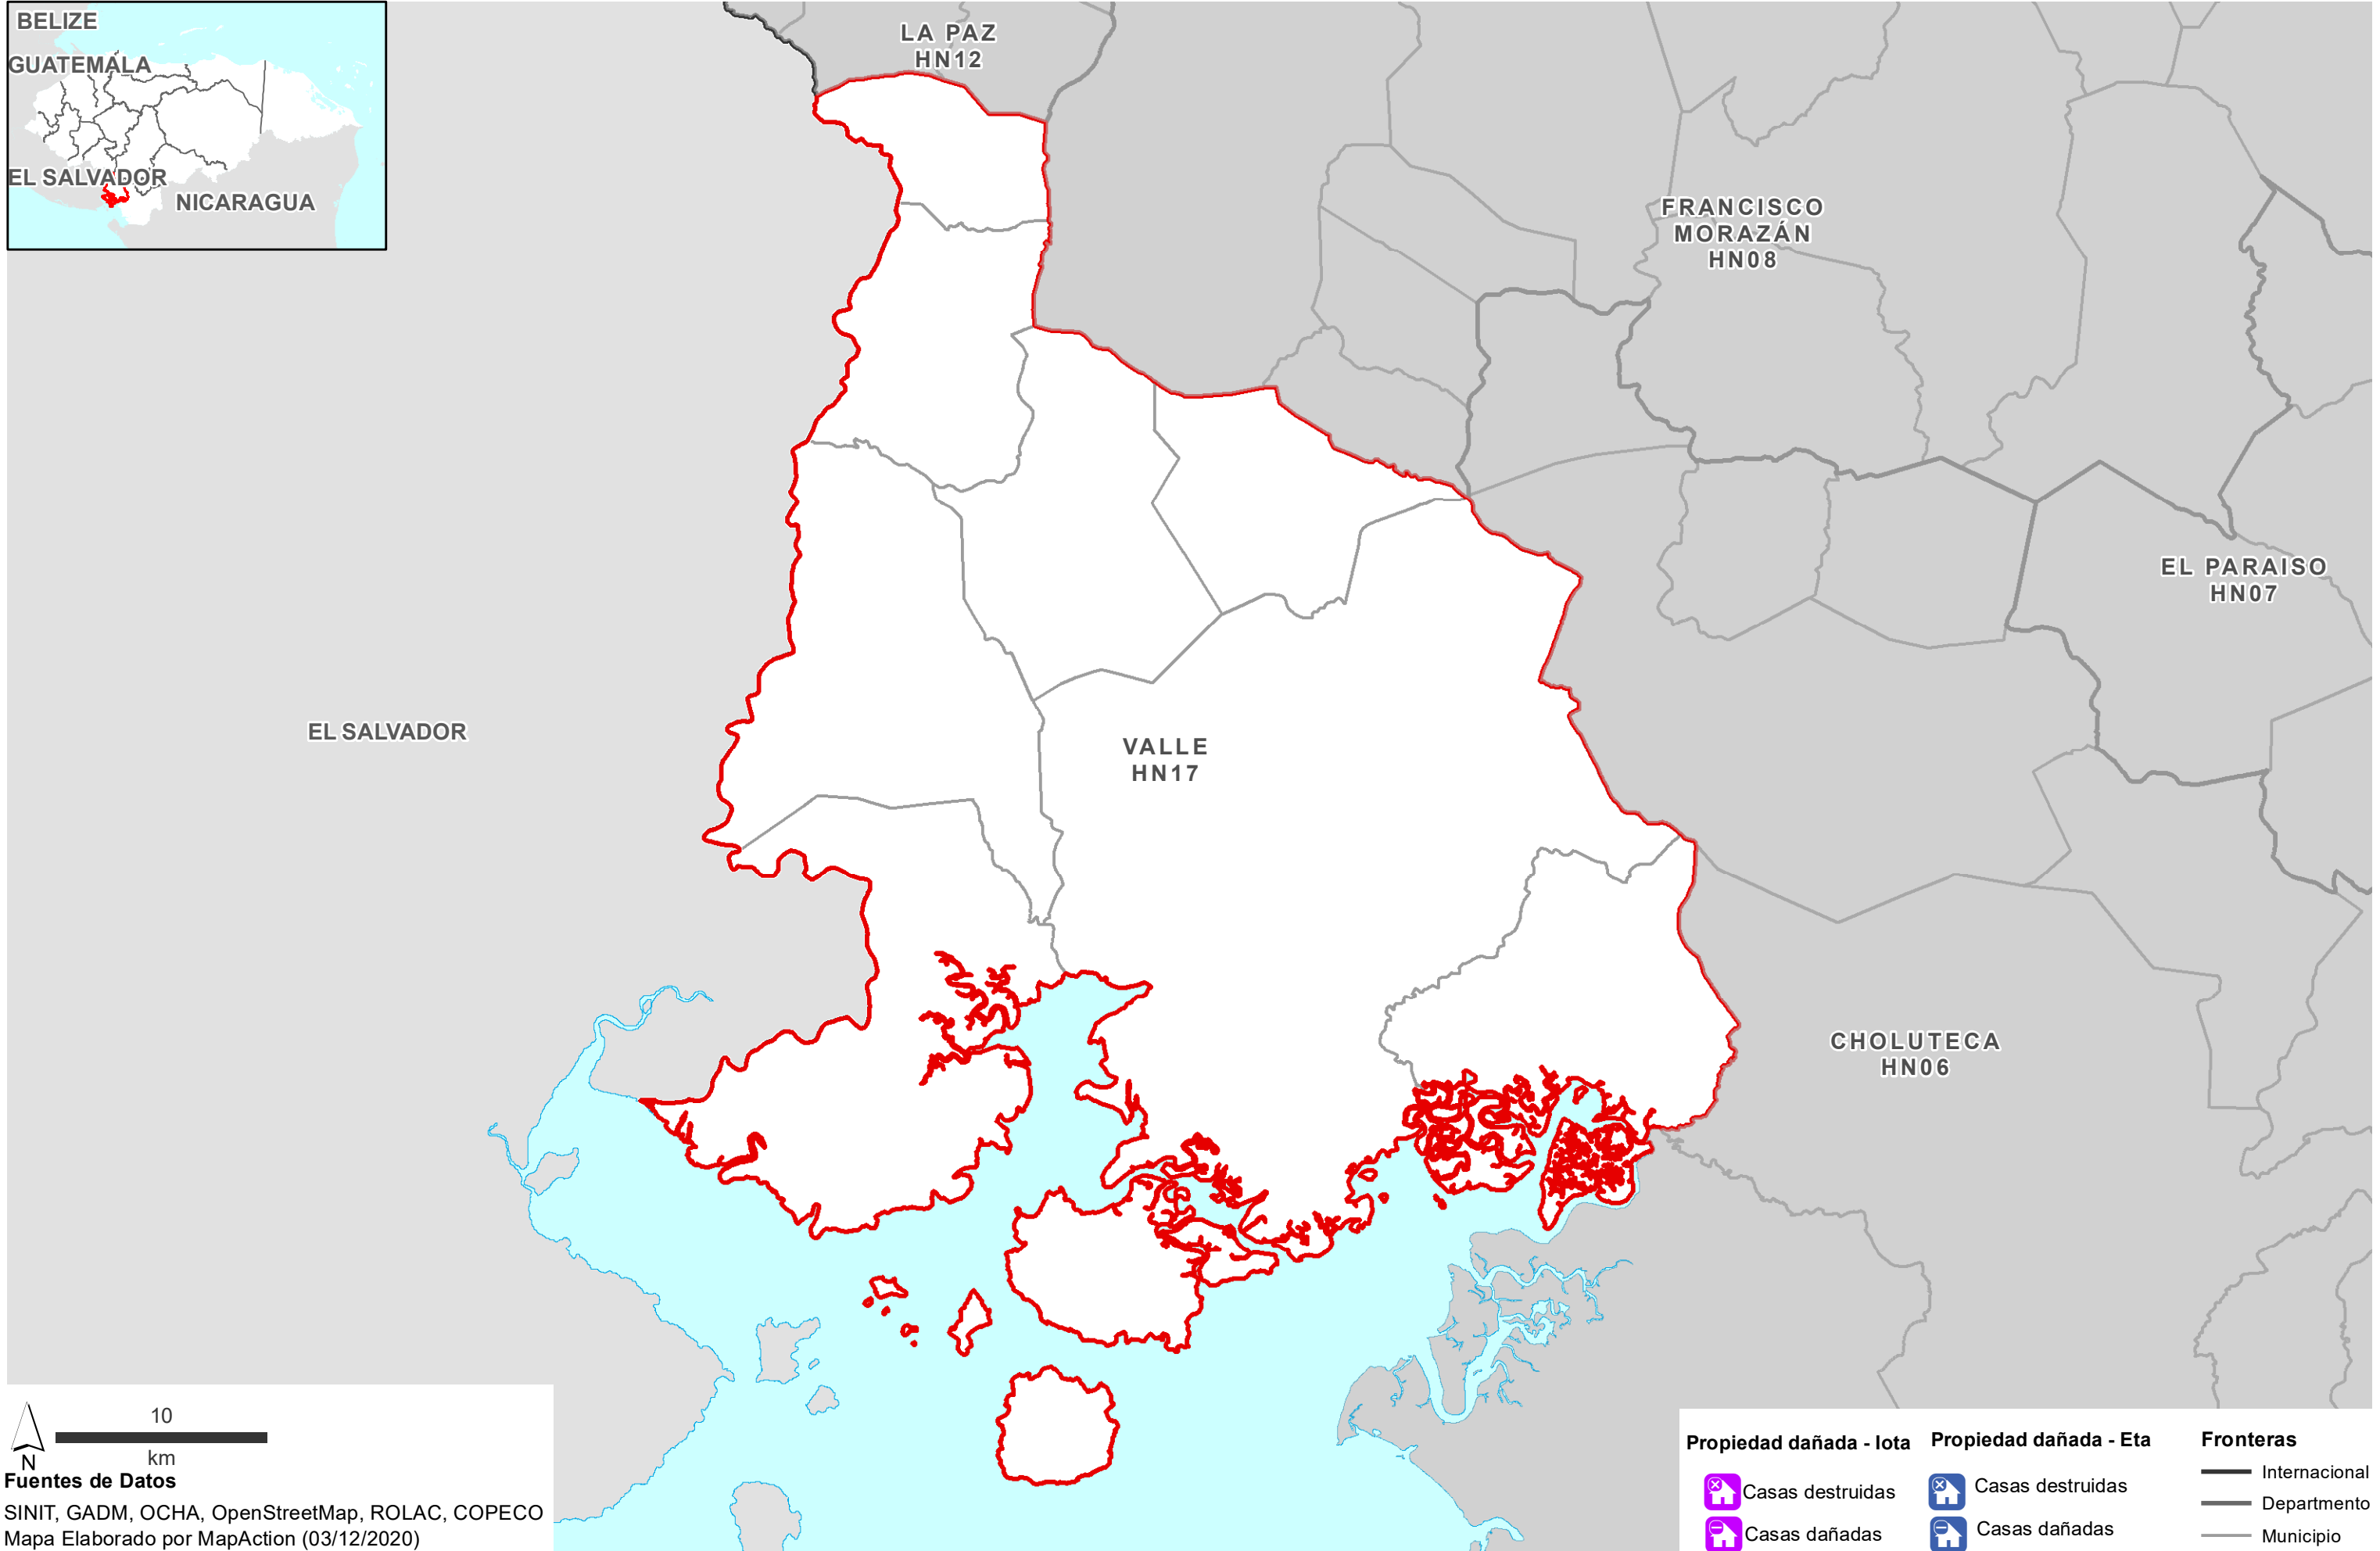

Casas destruidas	Casas destruidas	<b>Fronteras</b>
Casas dañadas	Casas dañadas	Internacional
		Departamento
		Municipio

GUATEMALA

**Fuentes de Datos**  
 SINIT, GADM, OCHA, OpenStreetMap, ROLAC, COPECO  
 Mapa Elaborado por MapAction (03/12/2020)

<b>Propiedad dañada - Iota</b>	<b>Propiedad dañada - Eta</b>	<b>Fronteras</b>
Casas destruidas	Casas destruidas	Internacional
Casas dañadas	Casas dañadas	Departamento
		Municipio

**Fuentes de Datos**  
SINIT, GADM, OCHA, OpenStreetMap, ROLAC, COPECO  
Mapa Elaborado por MapAction (03/12/2020)