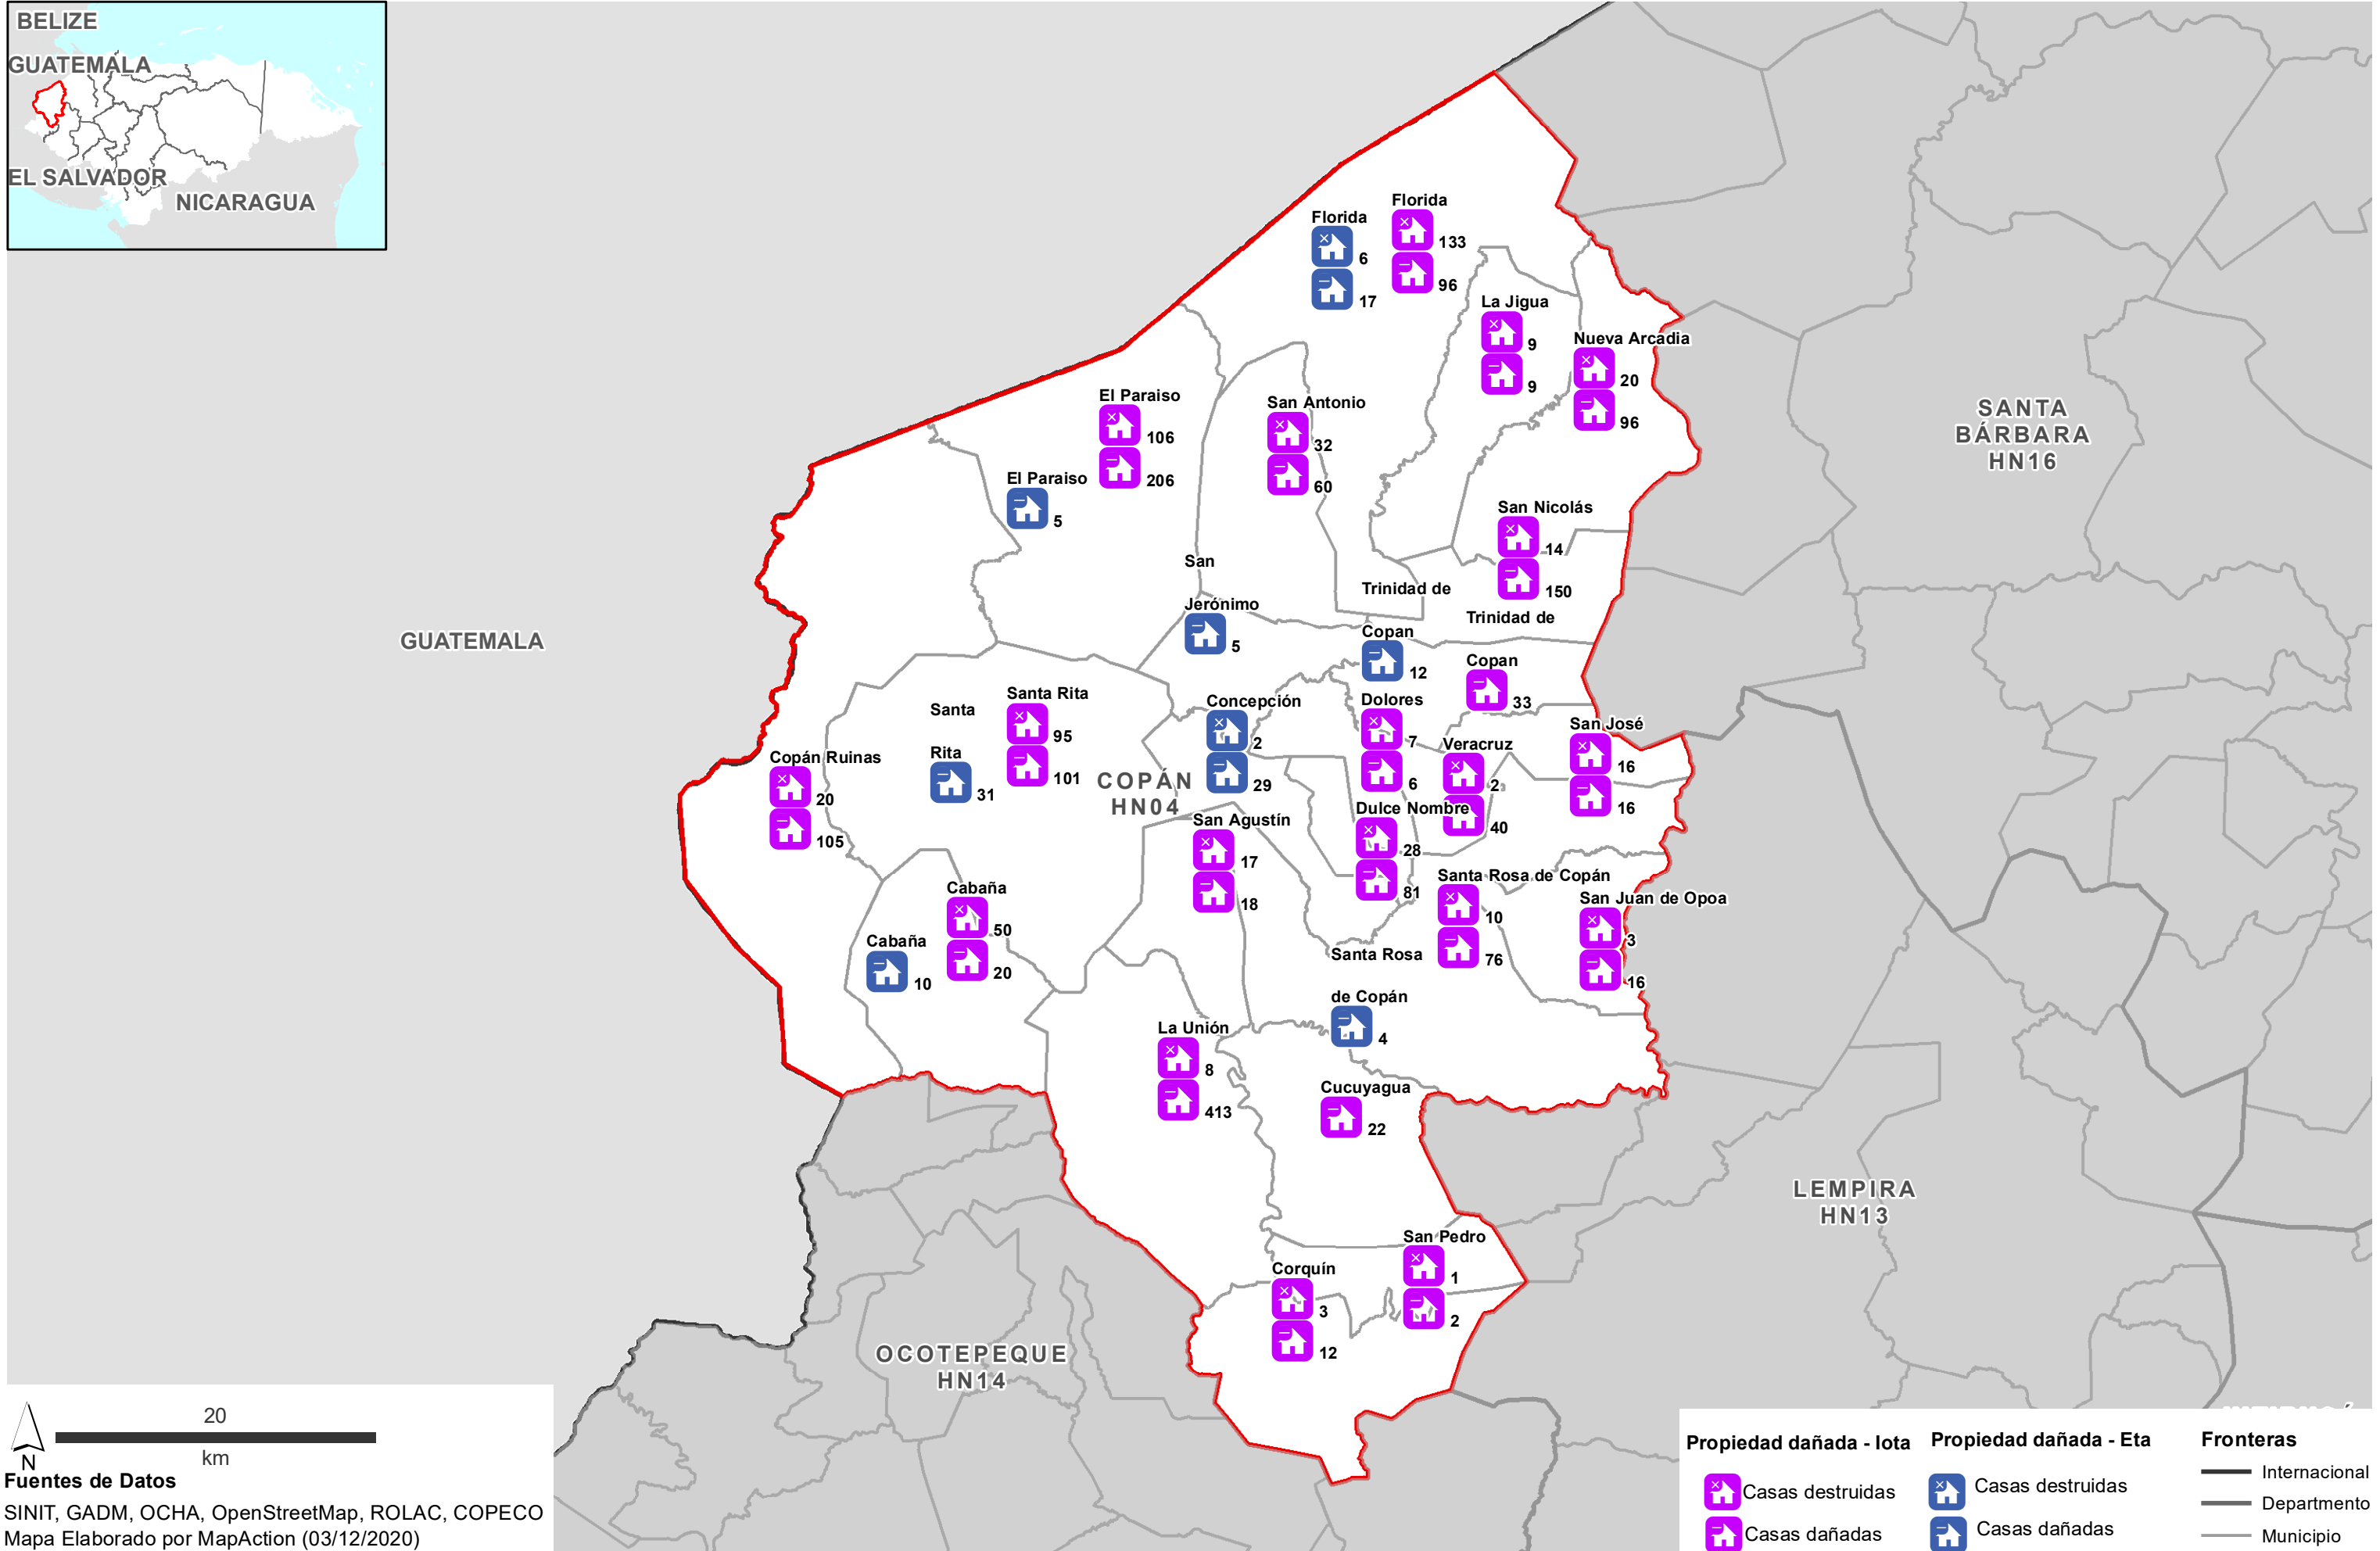

Casas destruidas y dañadas en cada municipio a nivel departamental: Copán (HN04) (a 02 Dic 2020)

Fuentes de Datos
SINIT, GADM, OCHA, OpenStreetMap, ROLAC, COPECO
Mapa Elaborado por MapAction (03/12/2020)

Propiedad dañada - Iota	Propiedad dañada - Eta	Fronteras
Casas destruidas	Casas destruidas	Internacional
Casas dañadas	Casas dañadas	Departamento
		Municipio