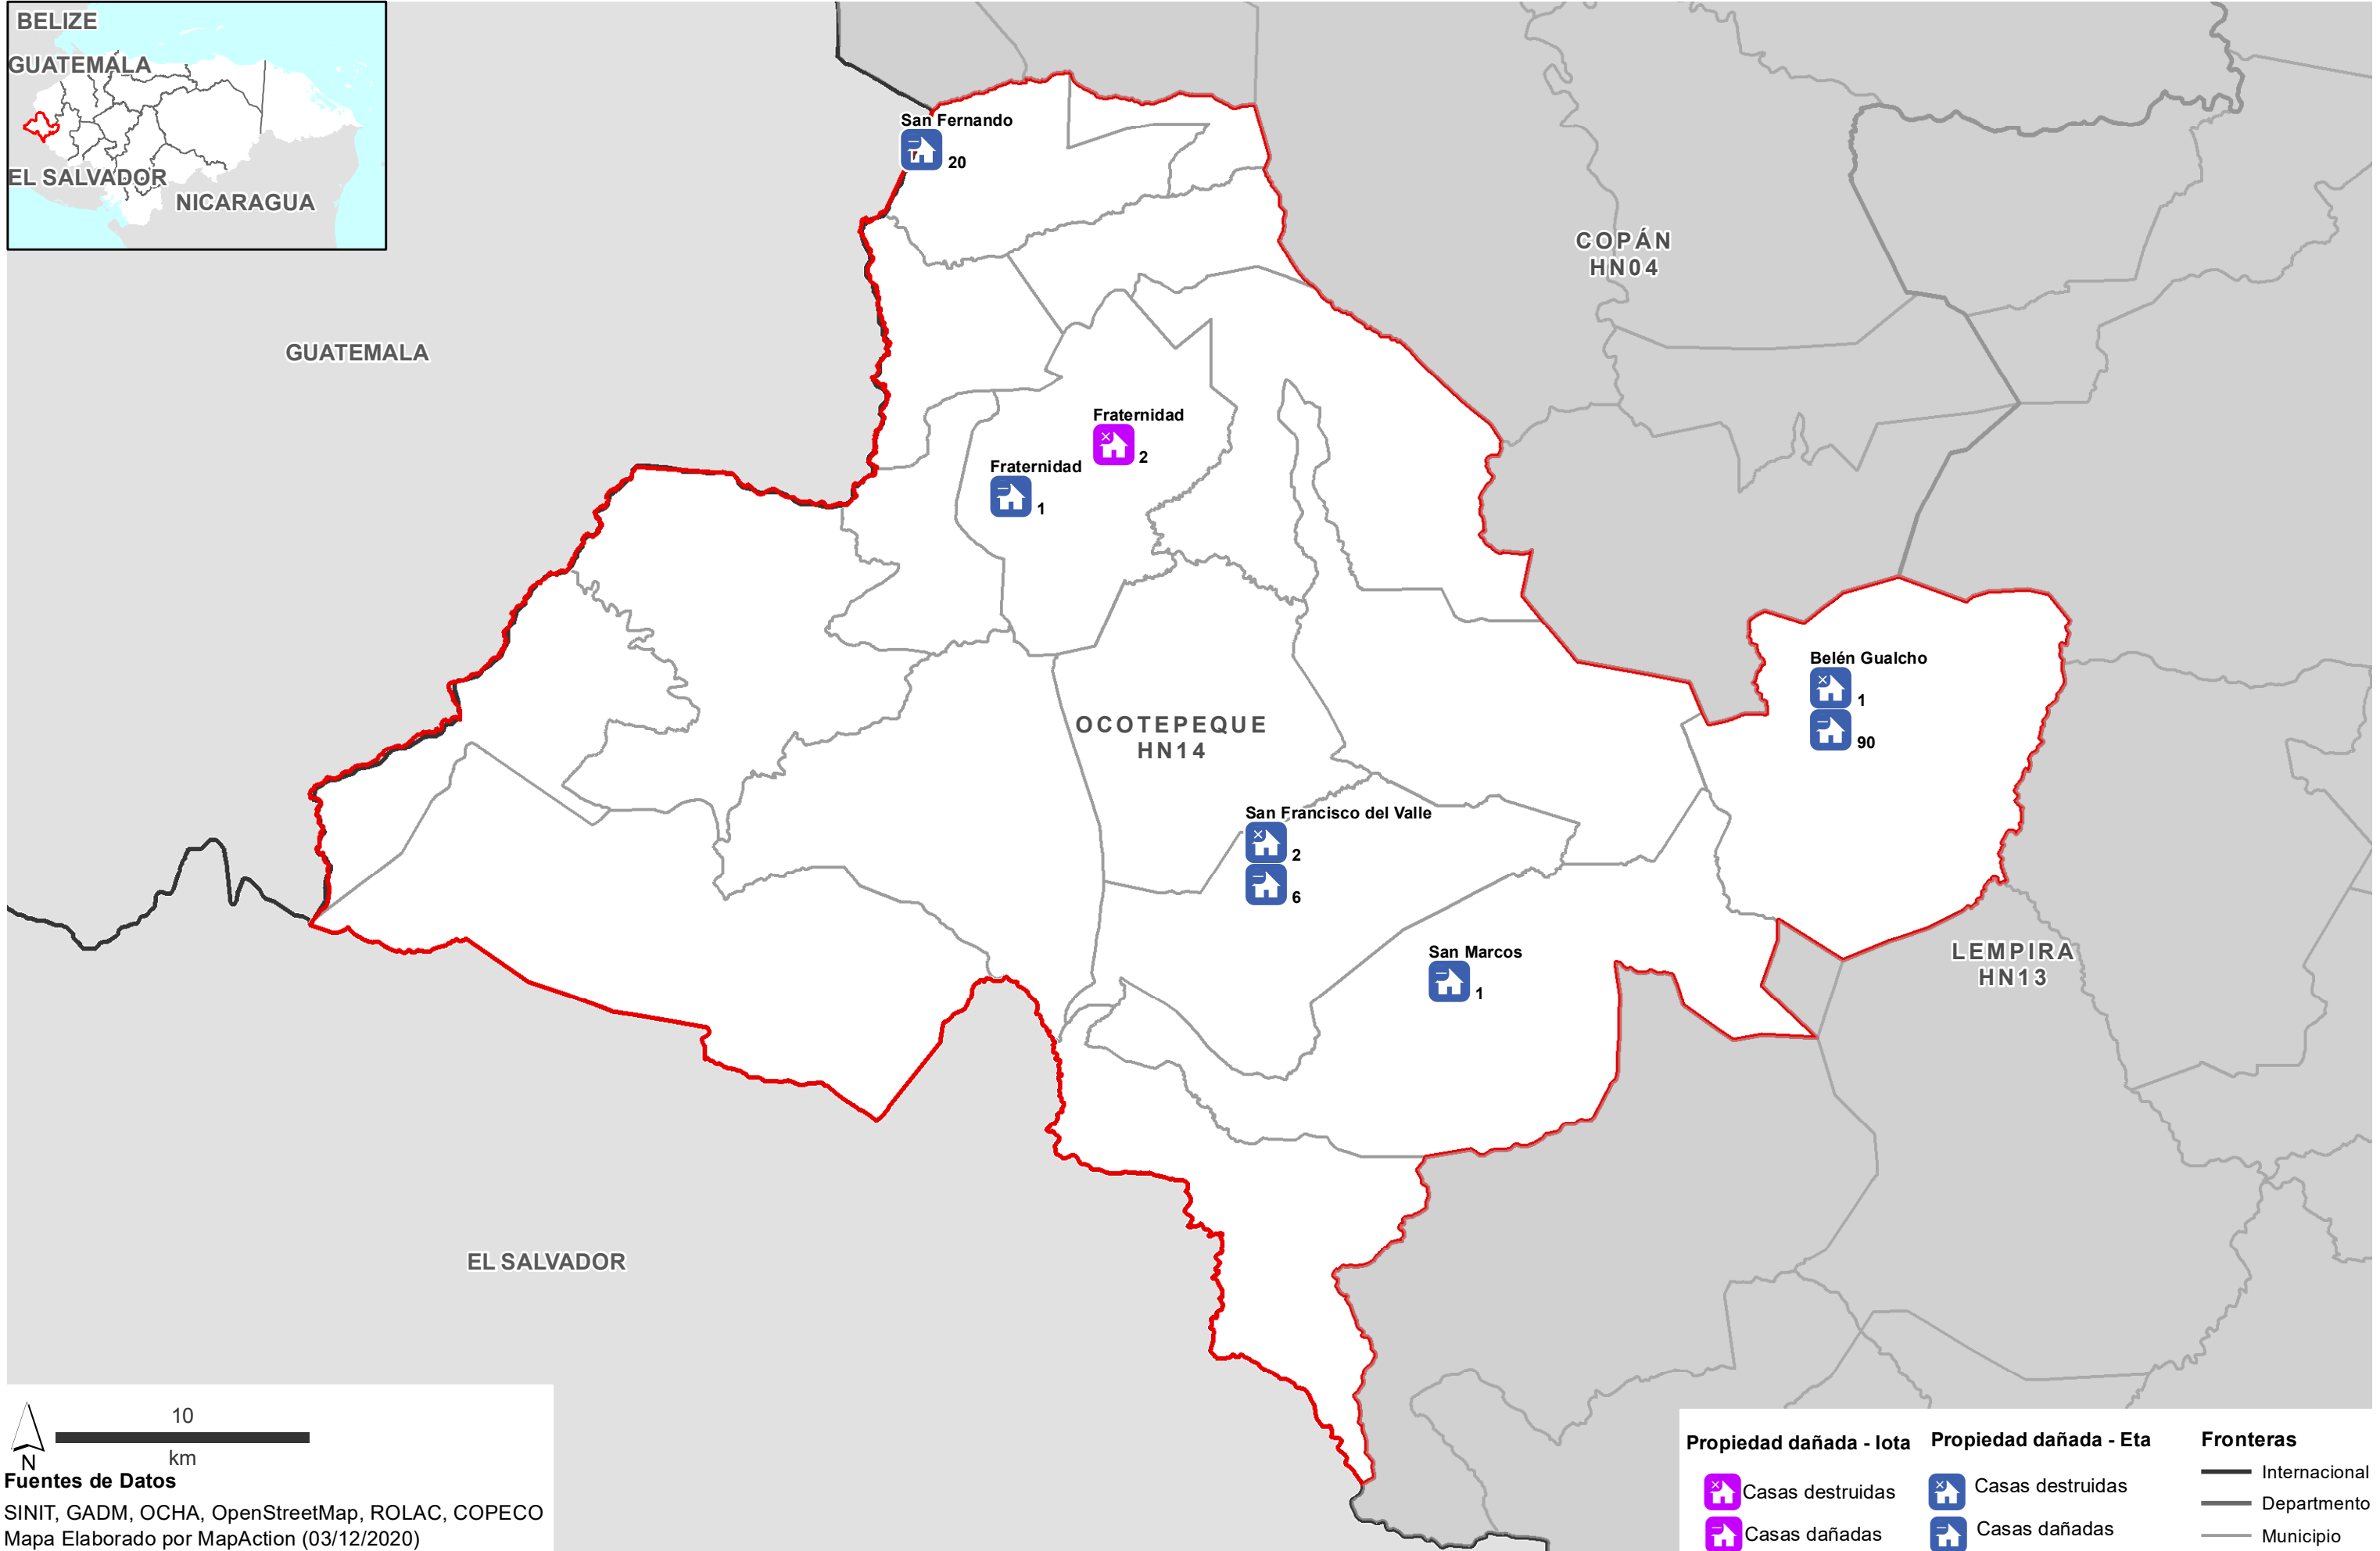

**Fuentes de Datos**  
 SINIT, GADM, OCHA, OpenStreetMap, ROLAC, COPECO  
 Mapa Elaborado por MapAction (03/12/2020)

Propiedad dañada - Iota		Propiedad dañada - Eta		Fronteras	
	Casas destruidas		Casas destruidas		Internacional
	Casas dañadas		Casas dañadas		Departamento
					Municipio

Casas destruidas y dañadas en cada municipio a nivel departamental: Lempira (HN13) (a 02 Dic 2020)

**Fuentes de Datos**  
 SINIT, GADM, OCHA, OpenStreetMap, ROLAC, COPECO  
 Mapa Elaborado por MapAction (03/12/2020)

<b>Propiedad dañada - Iota</b>	<b>Propiedad dañada - Eta</b>	<b>Fronteras</b>
Casas destruidas	Casas destruidas	Internacional
Casas dañadas	Casas dañadas	Departamento
		Municipio

**Fuentes de Datos**  
 SINIT, GADM, OCHA, OpenStreetMap, ROLAC, COPECO  
 Mapa Elaborado por MapAction (03/12/2020)