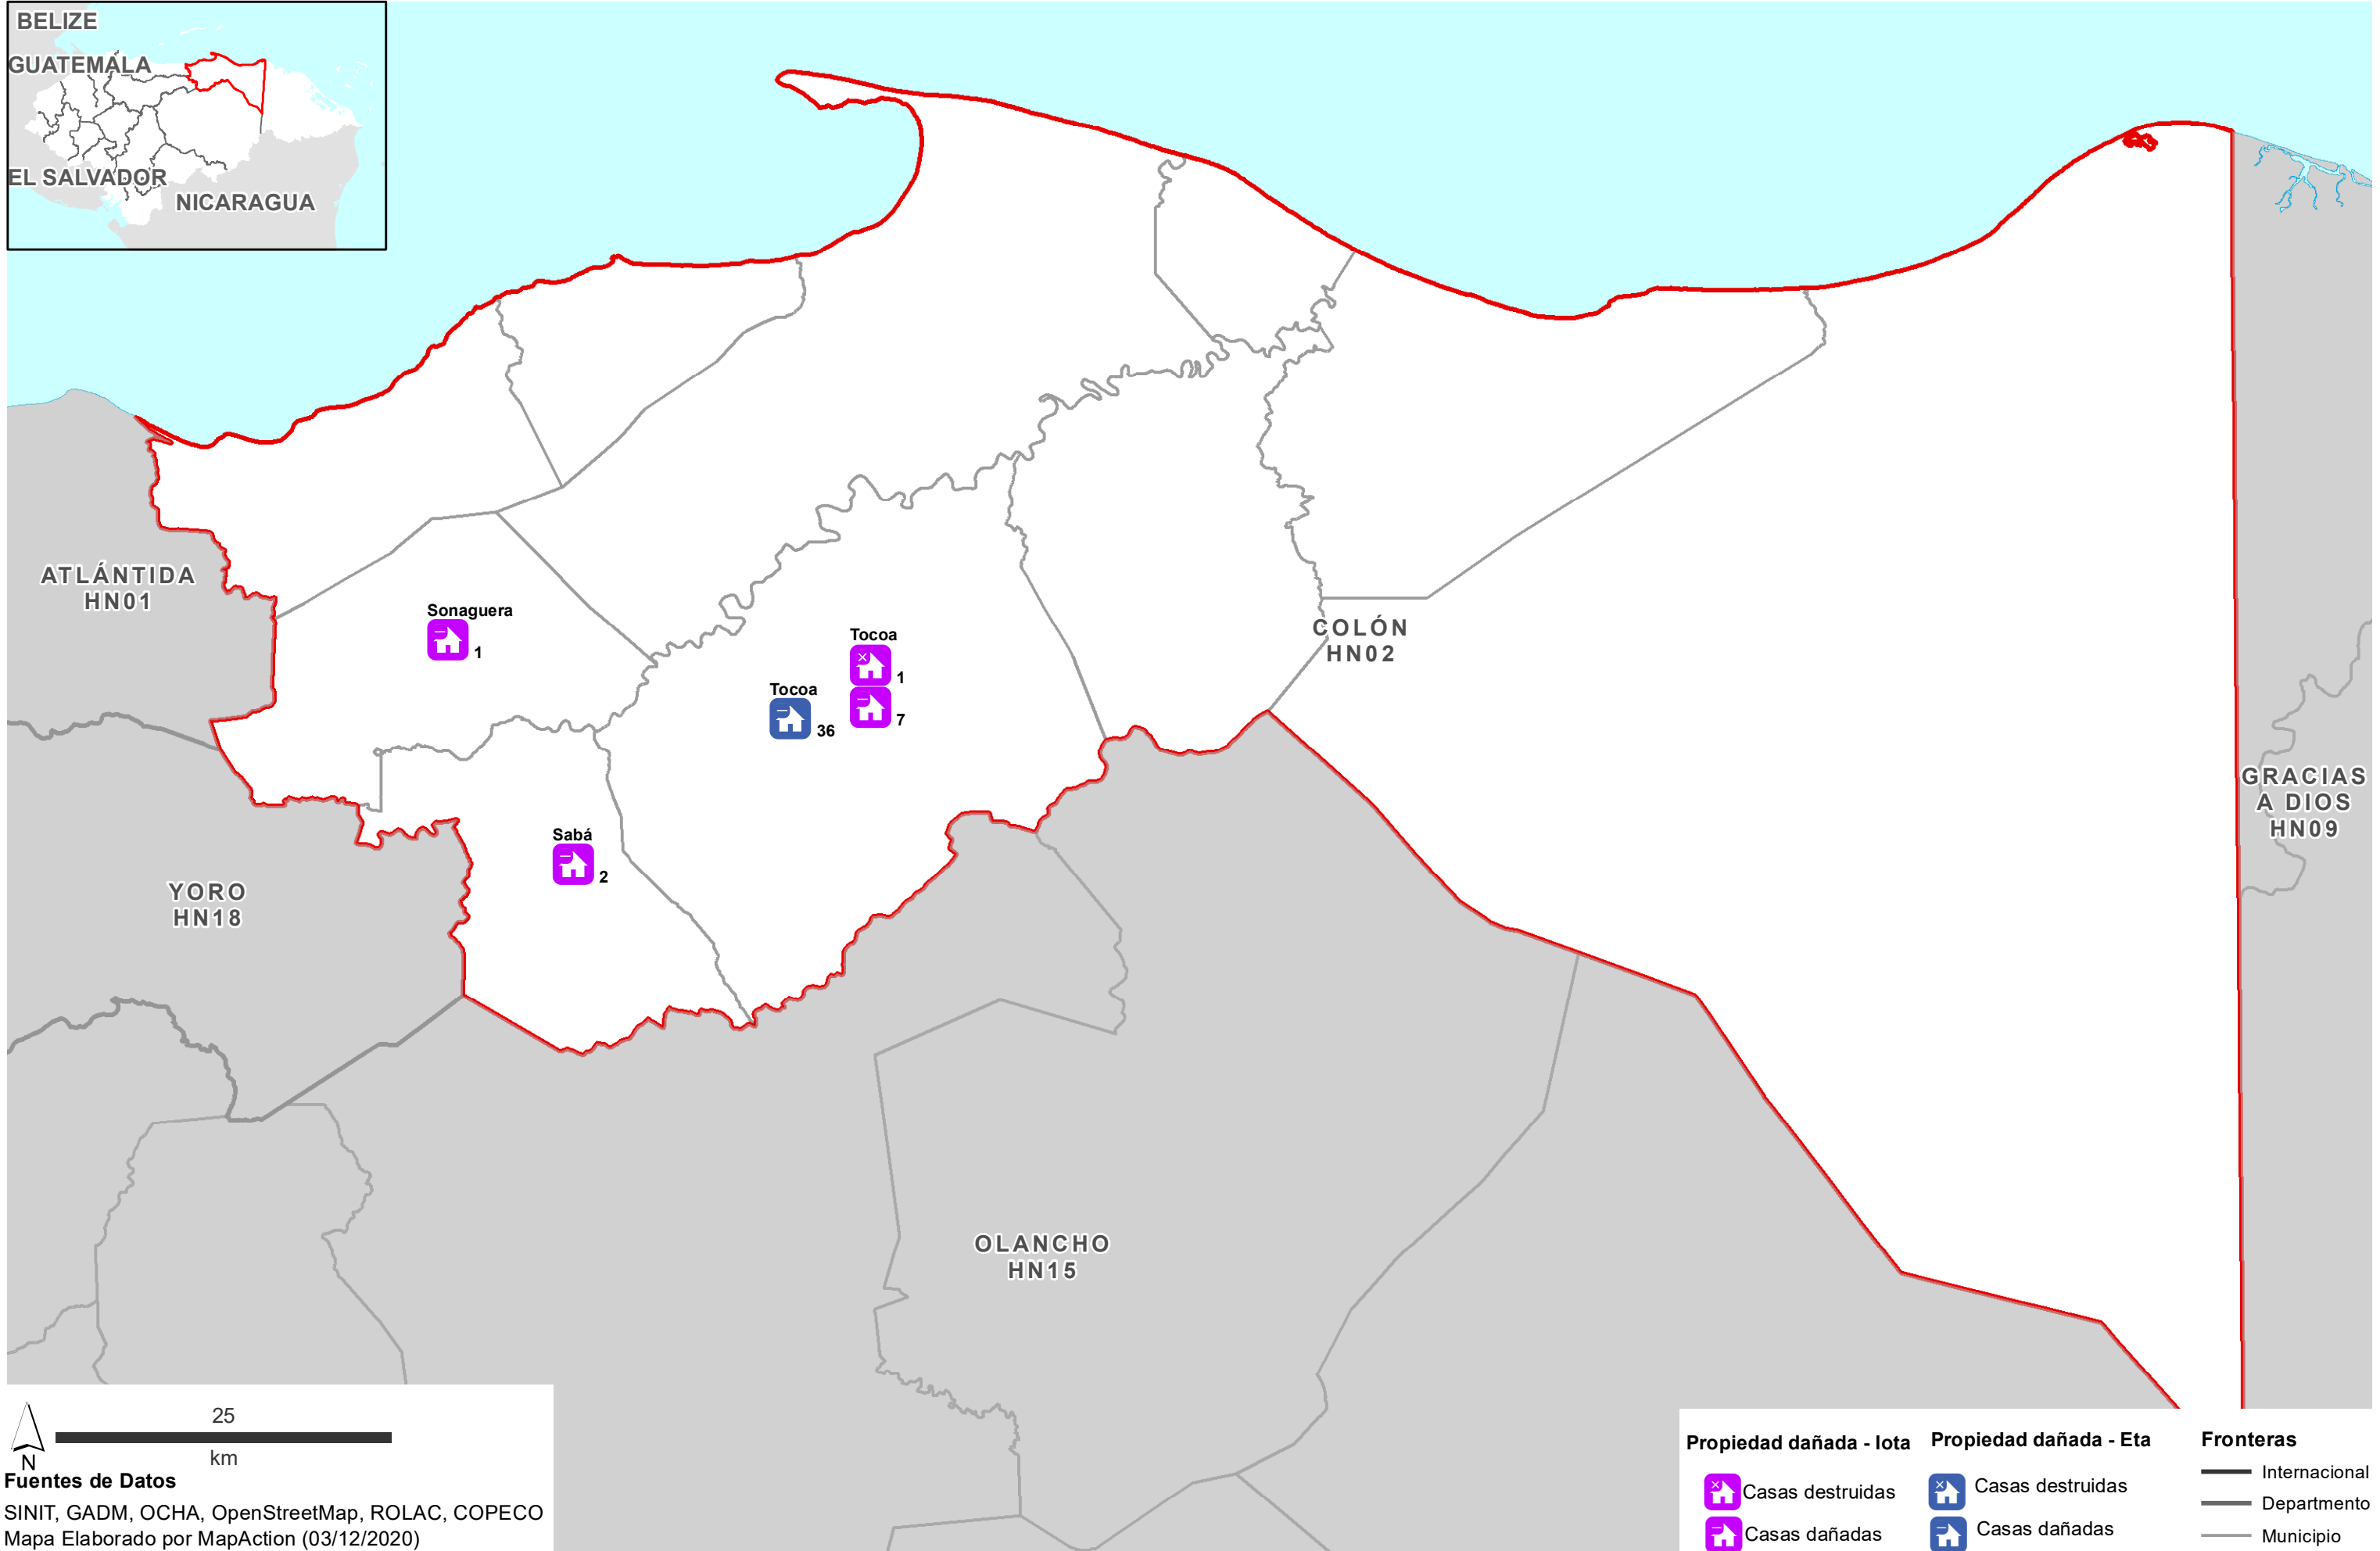

ISLAS DE LA BAHIA  
HN11

**Fuentes de Datos**  
SINIT, GADM, OCHA, OpenStreetMap, ROLAC, COPECO  
Mapa Elaborado por MapAction (03/12/2020)

<b>Propiedad dañada - Iota</b>		<b>Propiedad dañada - Eta</b>		<b>Fronteras</b>
	Casas destruidas		Casas destruidas	
	Casas dañadas		Casas dañadas	
				Internacional
				Departamento
				Municipio

Casas destruidas y dañadas en cada municipio a nivel departamental: Comayagua (HN03) (a 02 Dic 2020)

**Fuentes de Datos**  
 SINIT, GADM, OCHA, OpenStreetMap, ROLAC, COPECO  
 Mapa Elaborado por MapAction (03/12/2020)

<b>Propiedad dañada - Iota</b>	<b>Propiedad dañada - Eta</b>	<b>Fronteras</b>
Casas destruidas	Casas destruidas	Internacional
Casas dañadas	Casas dañadas	Departamento
		Municipio

**Fuentes de Datos**  
 SINIT, GADM, OCHA, OpenStreetMap, ROLAC, COPECO  
 Mapa Elaborado por MapAction (03/12/2020)

Casas destruidas	Casas destruidas	<b>Fronteras</b>
Casas dañadas	Casas dañadas	Internacional
		Departamento
		Municipio

GUATEMALA

**Fuentes de Datos**  
 SINIT, GADM, OCHA, OpenStreetMap, ROLAC, COPECO  
 Mapa Elaborado por MapAction (03/12/2020)