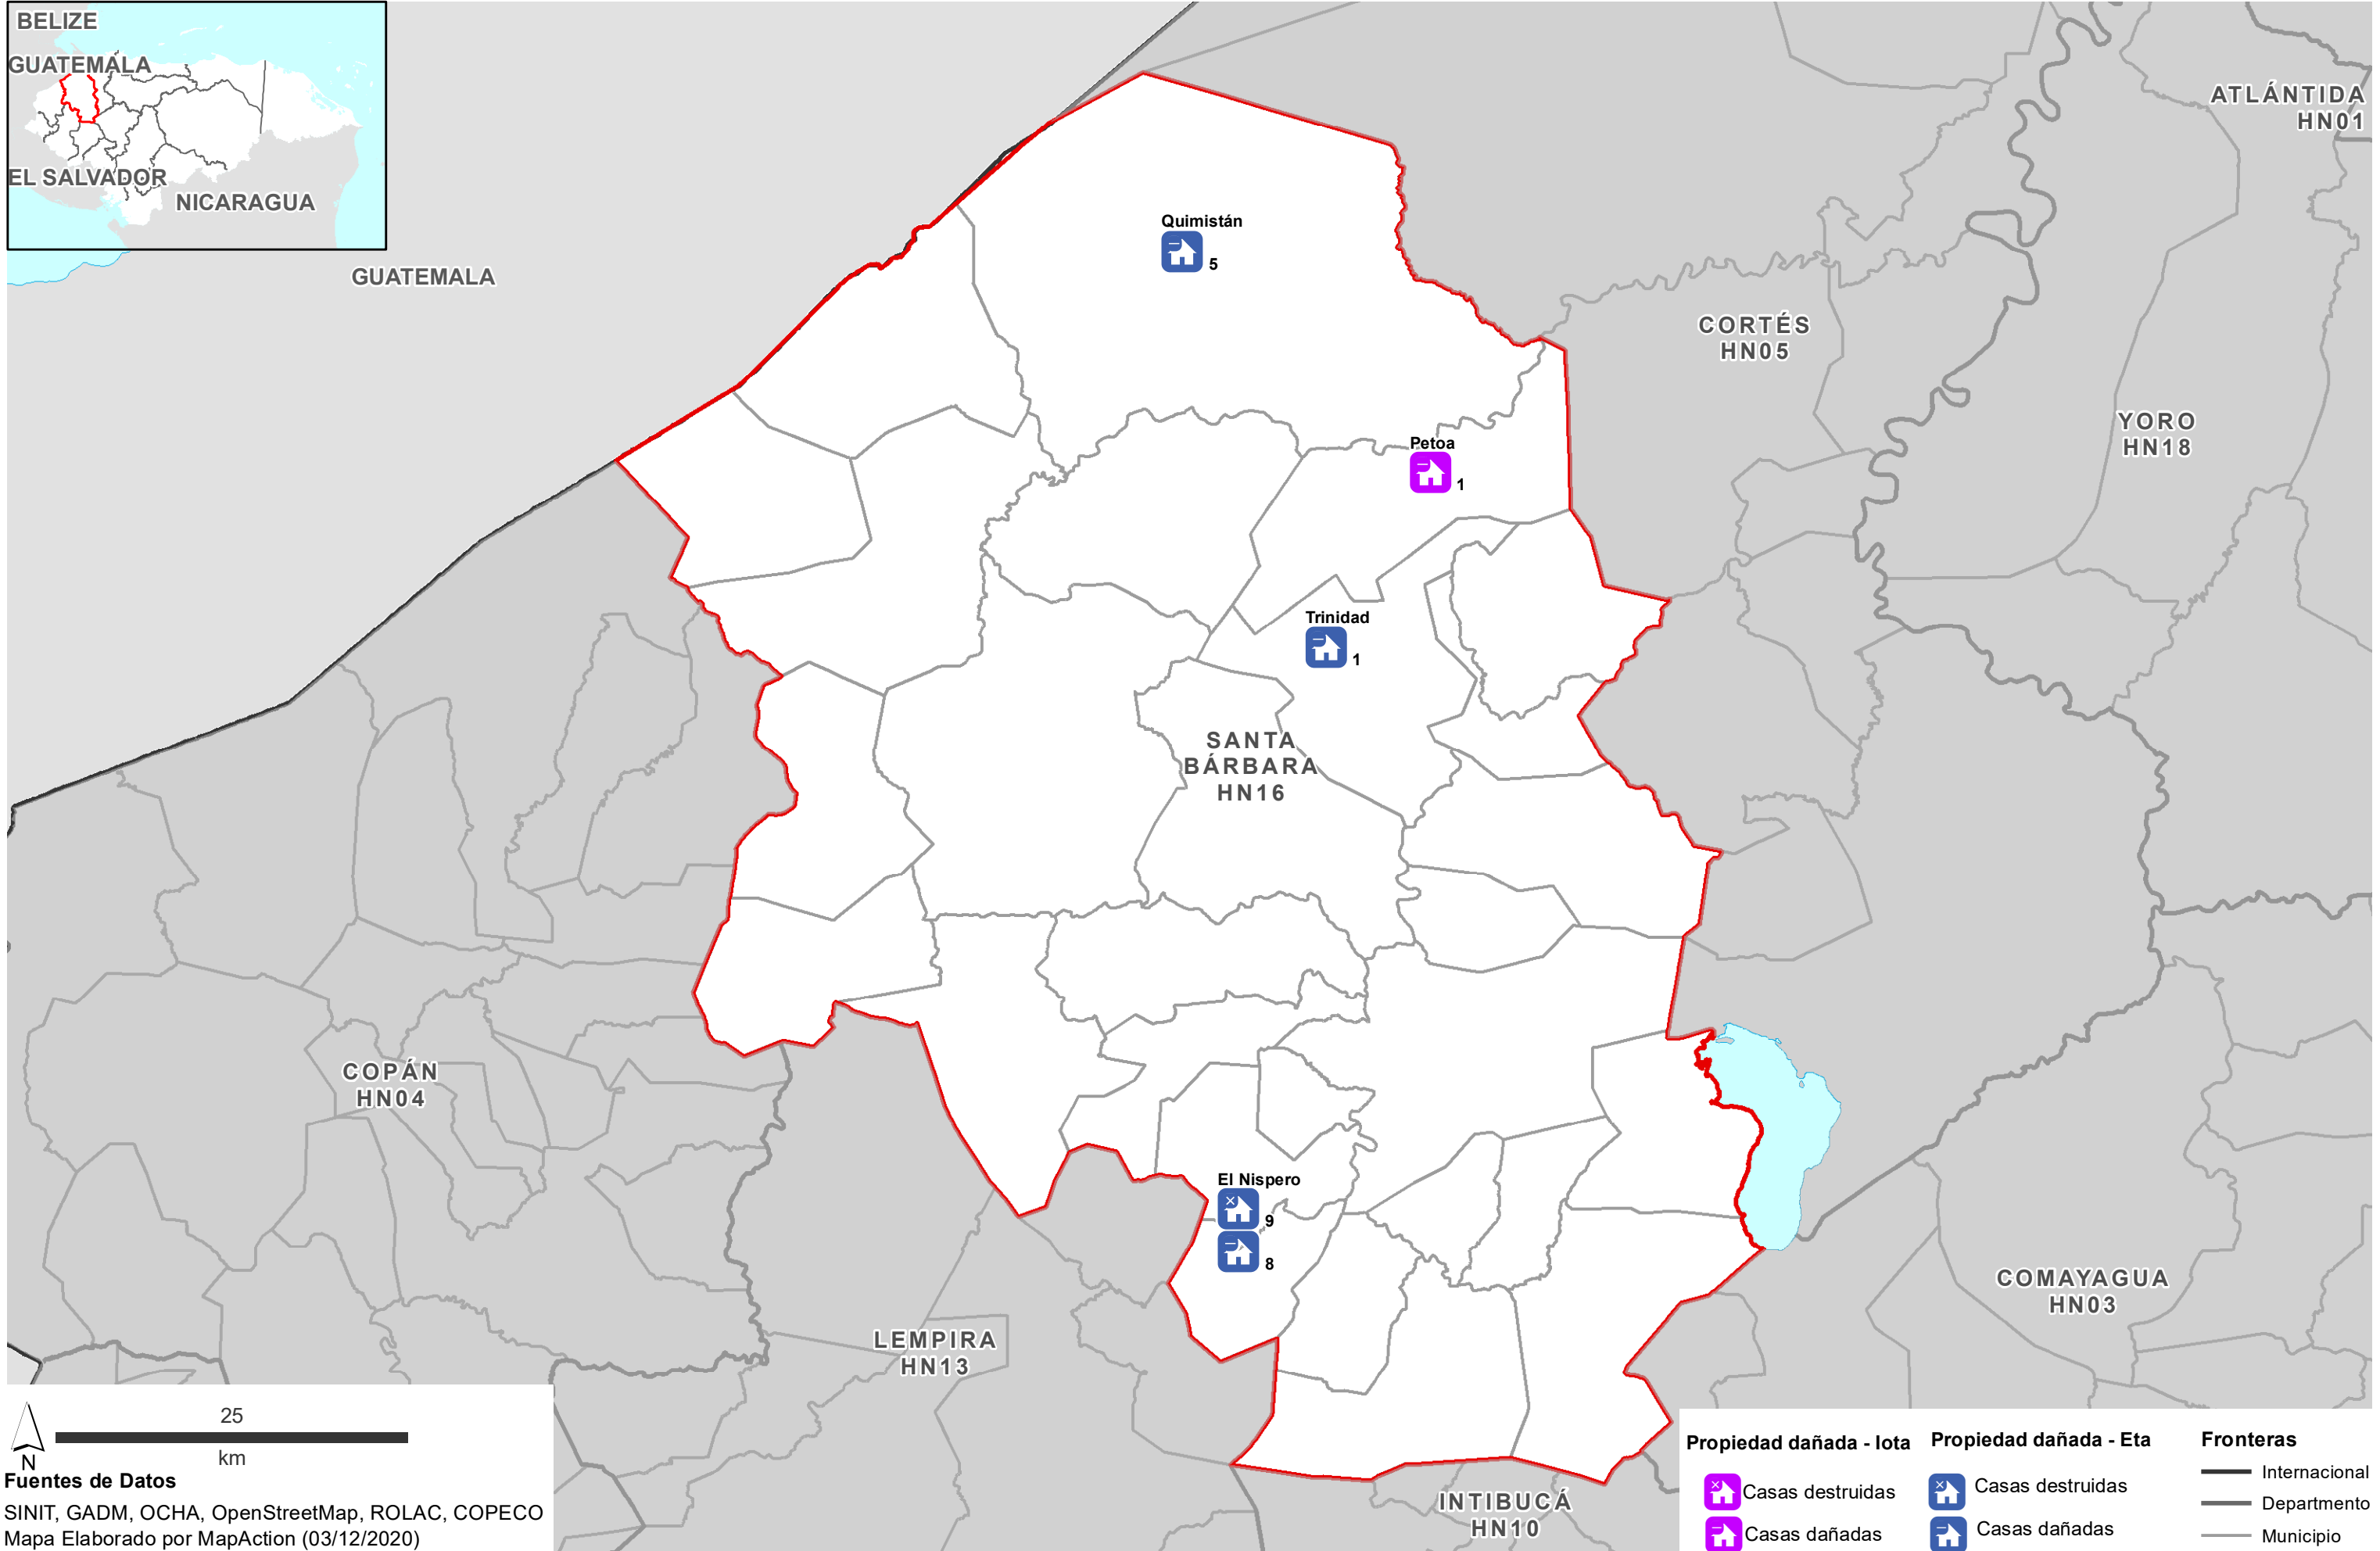

Fuentes de Datos
SINIT, GADM, OCHA, OpenStreetMap, ROLAC, COPECO
Mapa Elaborado por MapAction (03/12/2020)

Propiedad dañada - Iota	Propiedad dañada - Eta	Fronteras
Casas destruidas	Casas destruidas	Internacional
Casas dañadas	Casas dañadas	Departamento
		Municipio