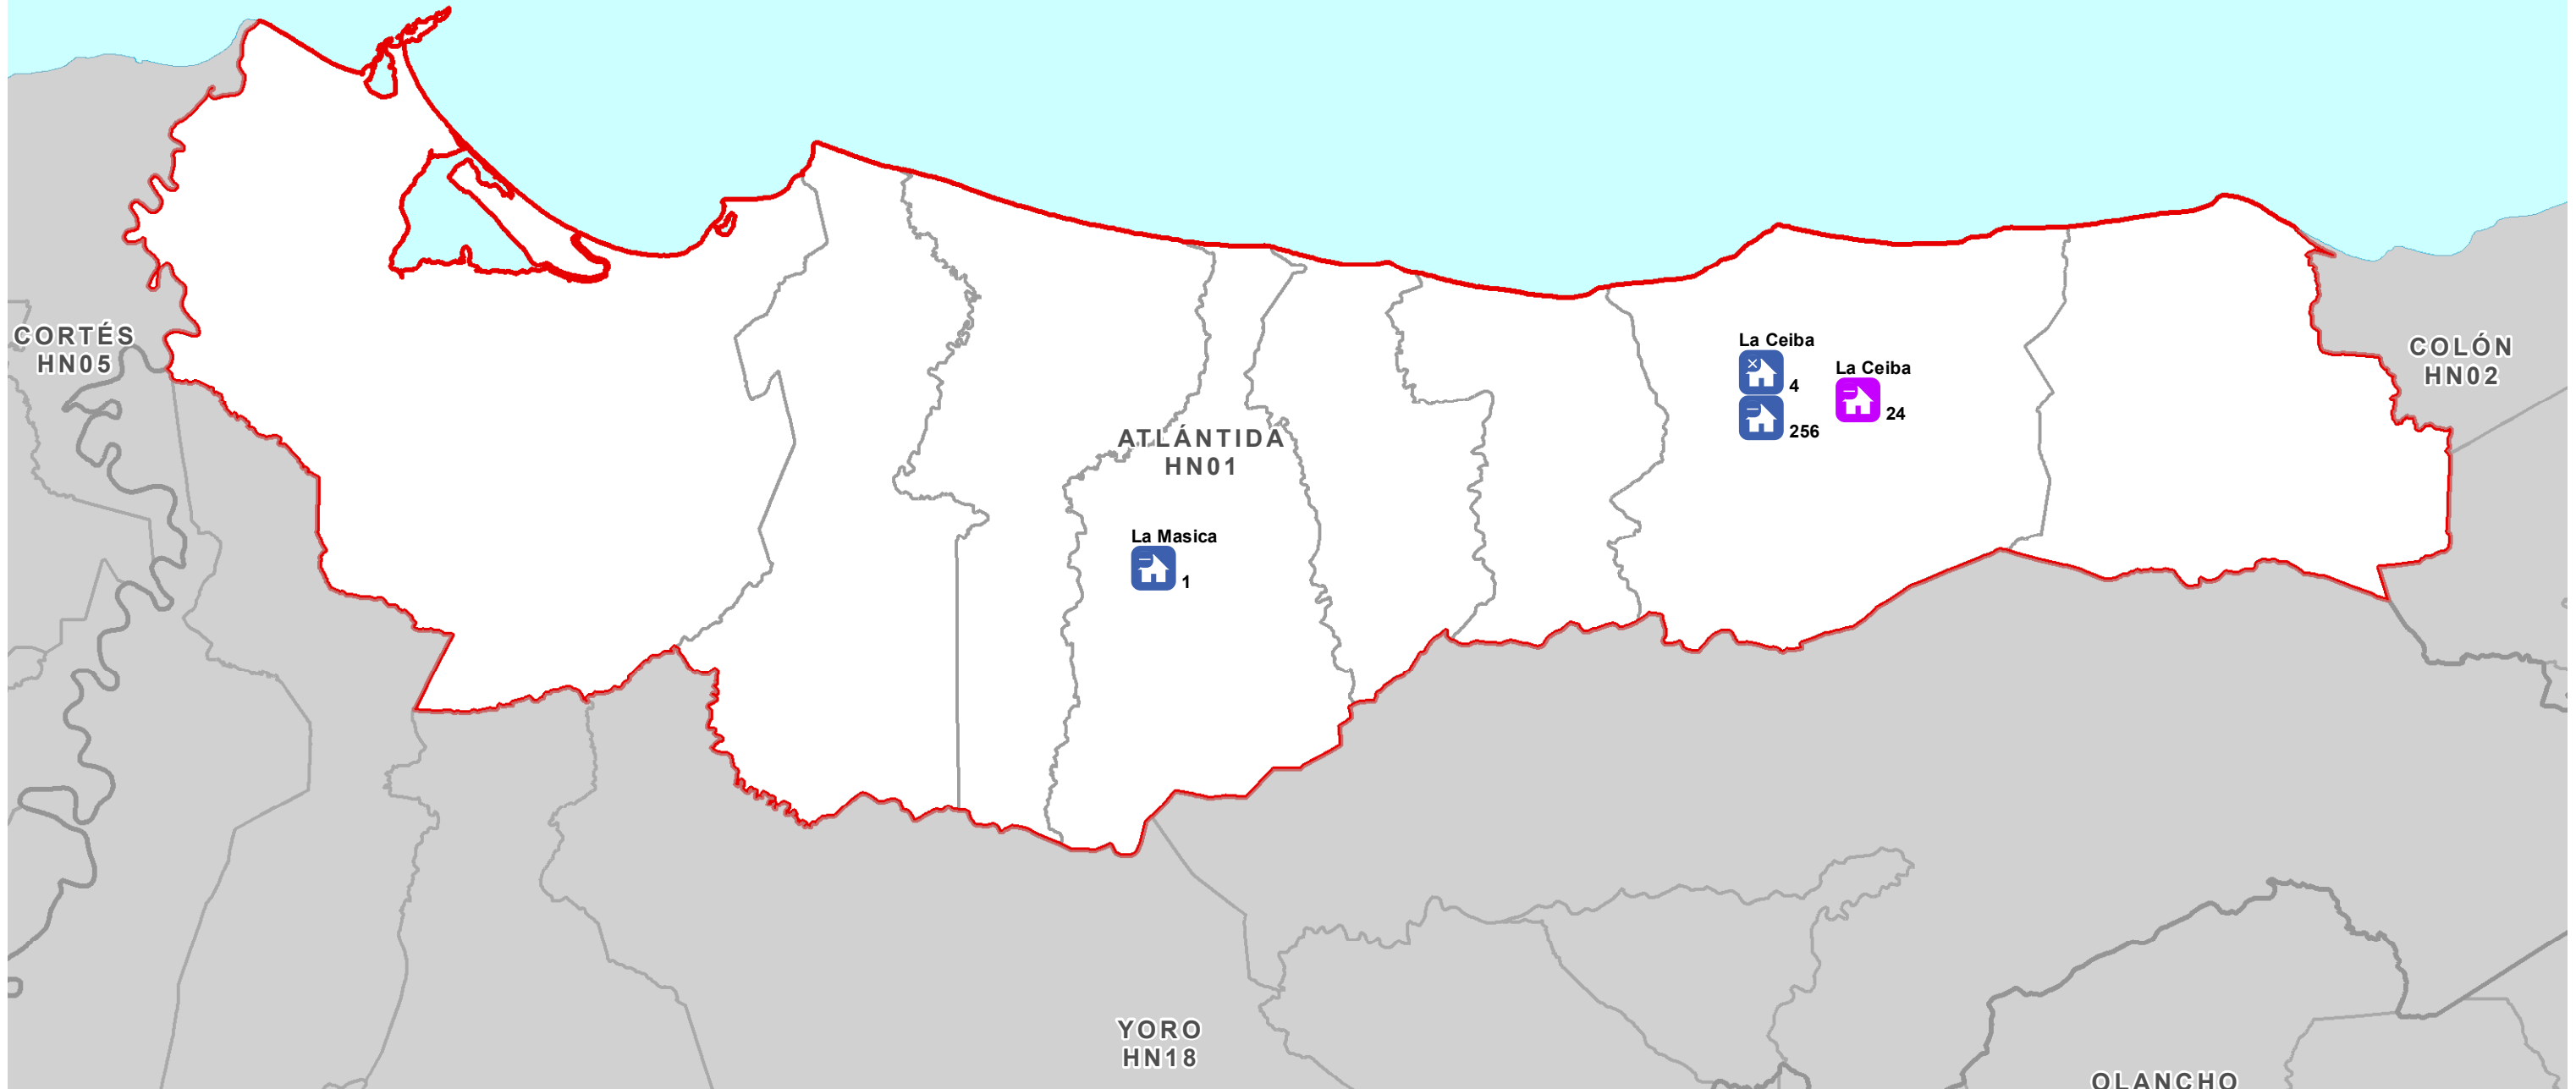

ISLAS DE LA BAHIA  
HN11

**Fuentes de Datos**  
SINIT, GADM, OCHA, OpenStreetMap, ROLAC, COPECO  
Mapa Elaborado por MapAction (03/12/2020)

<b>Propiedad dañada - Iota</b>		<b>Propiedad dañada - Eta</b>		<b>Fronteras</b>
	Casas destruidas		Casas destruidas	
	Casas dañadas		Casas dañadas	
				Internacional
				Departamento
				Municipio

Casas destruidas y dañadas en cada municipio a nivel departamental: Comayagua (HN03) (a 02 Dic 2020)

**Fuentes de Datos**  
 SINIT, GADM, OCHA, OpenStreetMap, ROLAC, COPECO  
 Mapa Elaborado por MapAction (03/12/2020)

Casas destruidas y dañadas en cada municipio a nivel departamental: Lempira (HN13) (a 02 Dic 2020)

**Fuentes de Datos**  
 SINIT, GADM, OCHA, OpenStreetMap, ROLAC, COPECO  
 Mapa Elaborado por MapAction (03/12/2020)

Casas destruidas	Casas destruidas	<b>Fronteras</b>
Casas dañadas	Casas dañadas	Internacional
		Departamento
		Municipio

GUATEMALA

**Fuentes de Datos**  
 SINIT, GADM, OCHA, OpenStreetMap, ROLAC, COPECO  
 Mapa Elaborado por MapAction (03/12/2020)