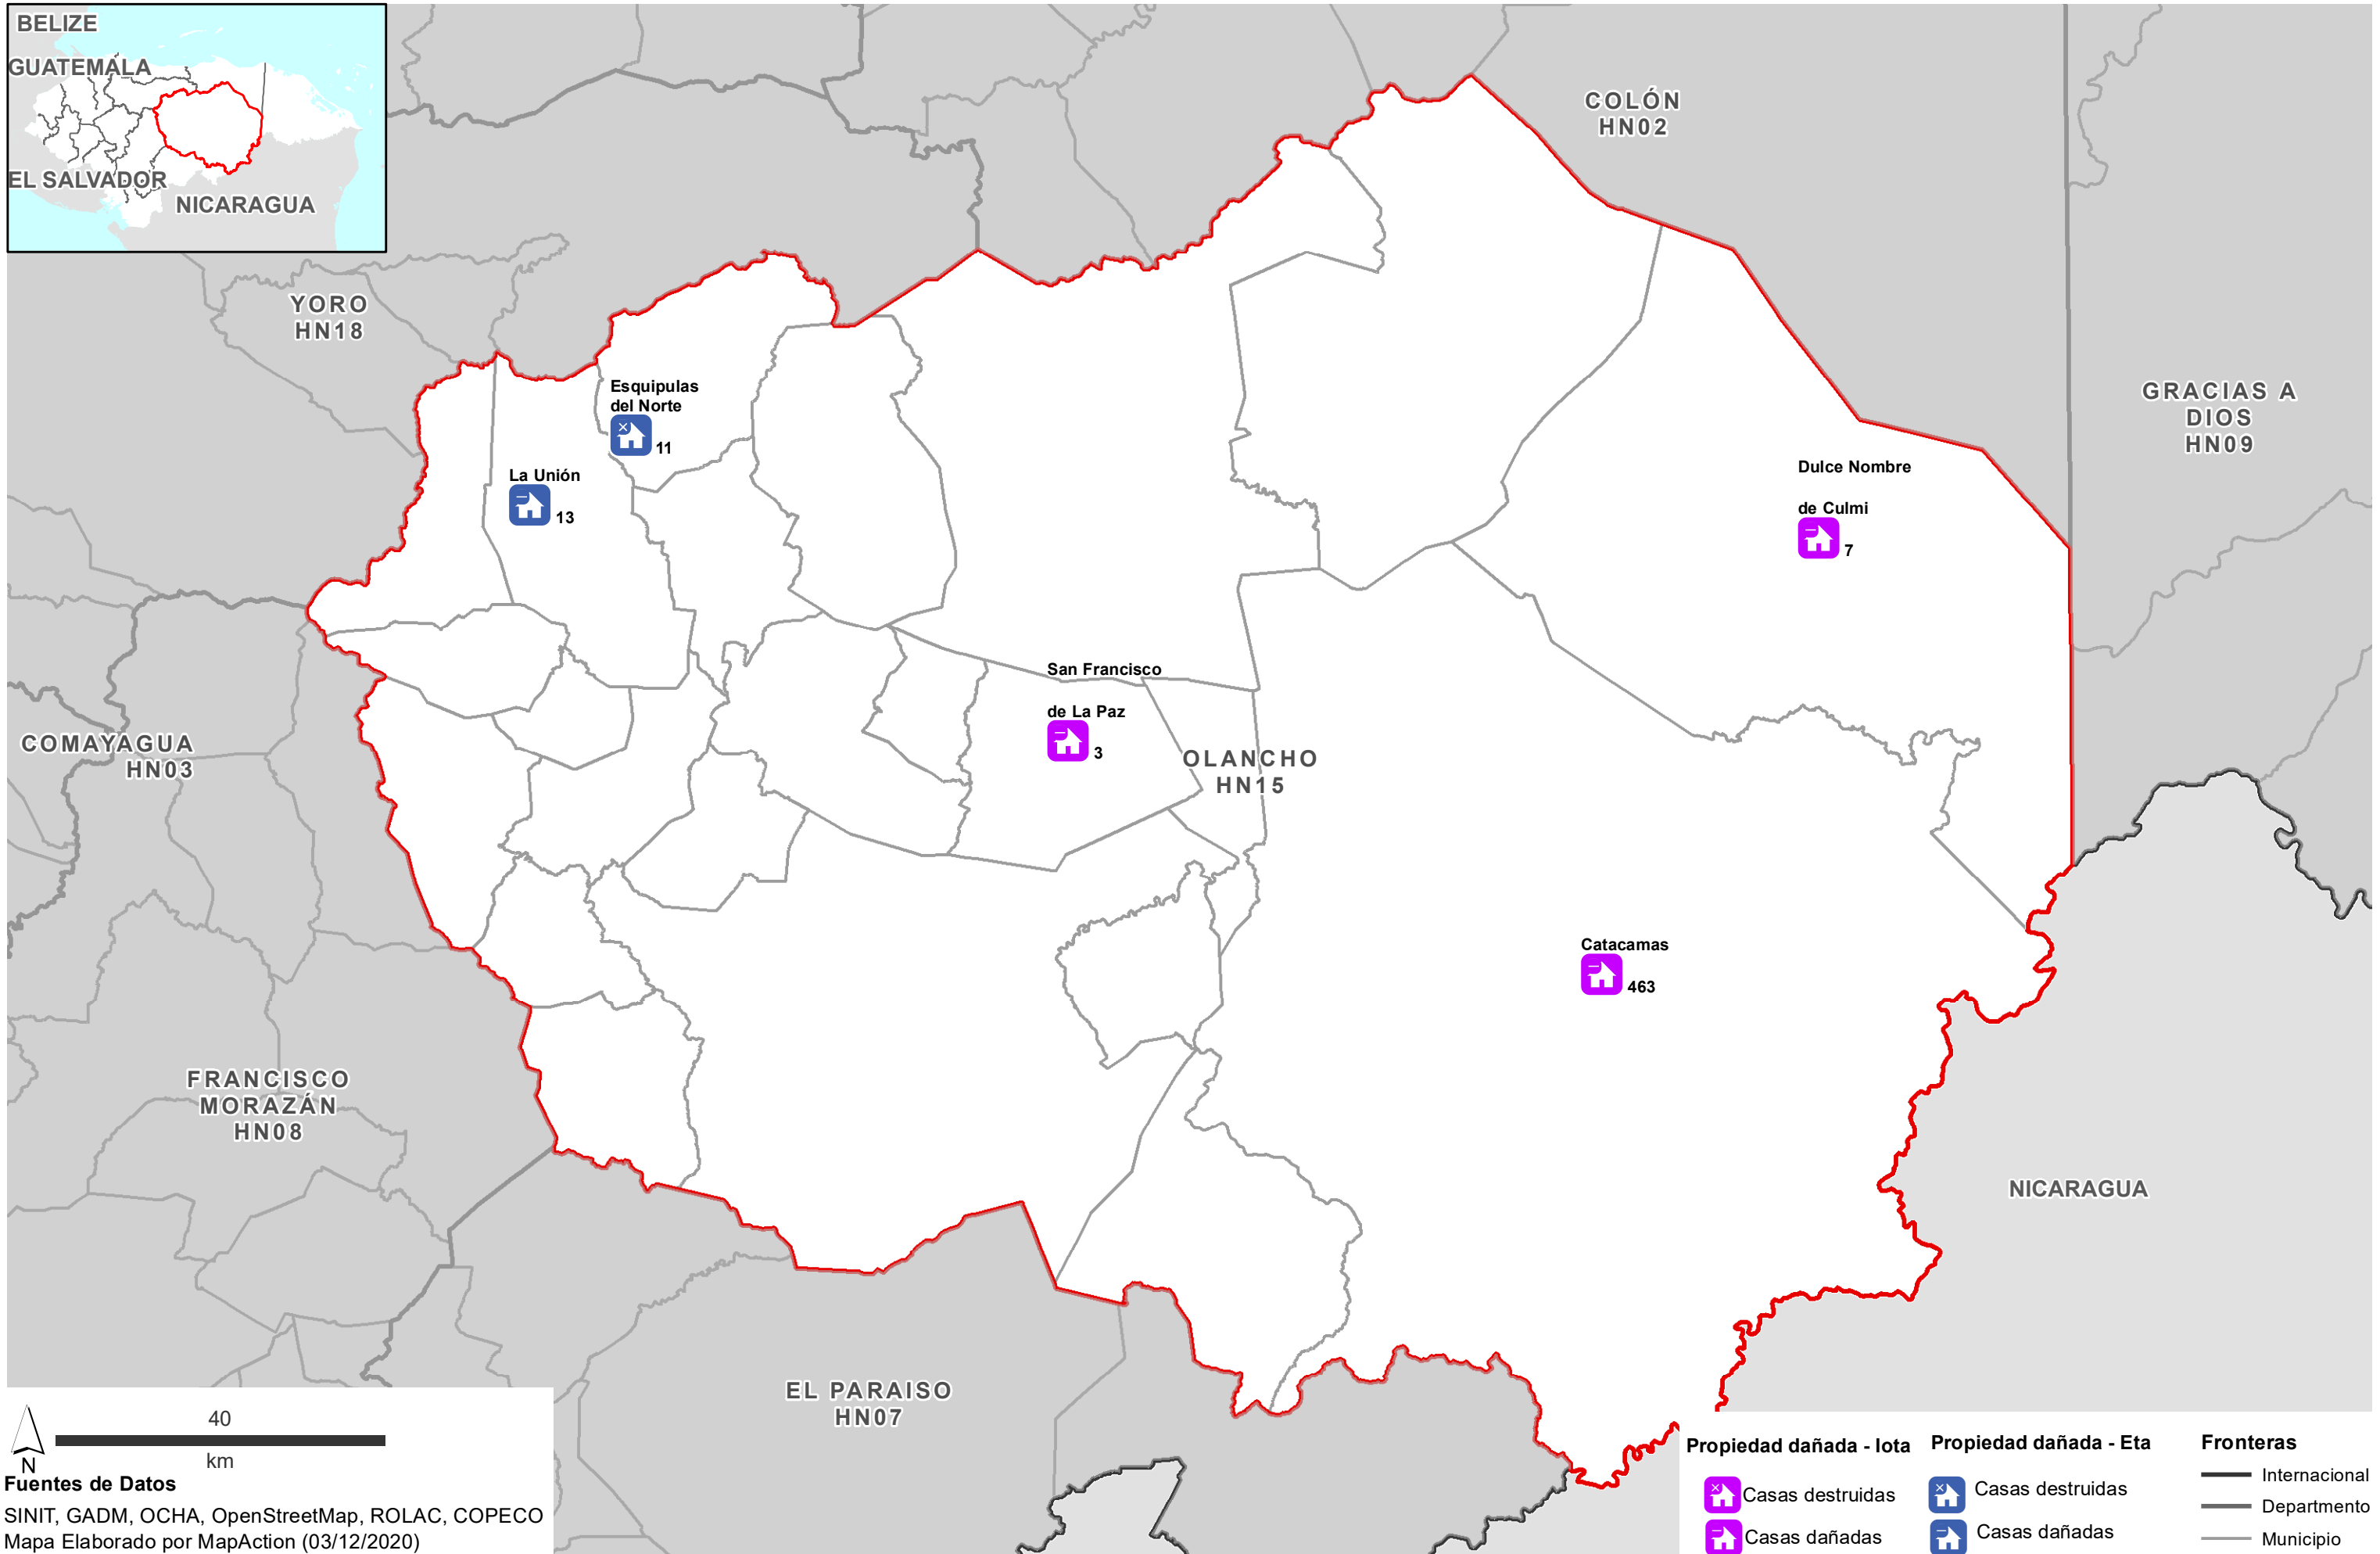

Casas destruidas y dañadas en cada municipio a nivel departamental: Comayagua (HN03) (a 02 Dic 2020)

**Fuentes de Datos**  
 SINIT, GADM, OCHA, OpenStreetMap, ROLAC, COPECO  
 Mapa Elaborado por MapAction (03/12/2020)

Casas destruidas y dañadas en cada municipio a nivel departamental: Lempira (HN13) (a 02 Dic 2020)

**Fuentes de Datos**  
 SINIT, GADM, OCHA, OpenStreetMap, ROLAC, COPECO  
 Mapa Elaborado por MapAction (03/12/2020)

<b>Propiedad dañada - Iota</b>	<b>Propiedad dañada - Eta</b>	<b>Fronteras</b>
Casas destruidas	Casas destruidas	Internacional
Casas dañadas	Casas dañadas	Departamento
		Municipio

**Fuentes de Datos**  
 SINIT, GADM, OCHA, OpenStreetMap, ROLAC, COPECO  
 Mapa Elaborado por MapAction (03/12/2020)