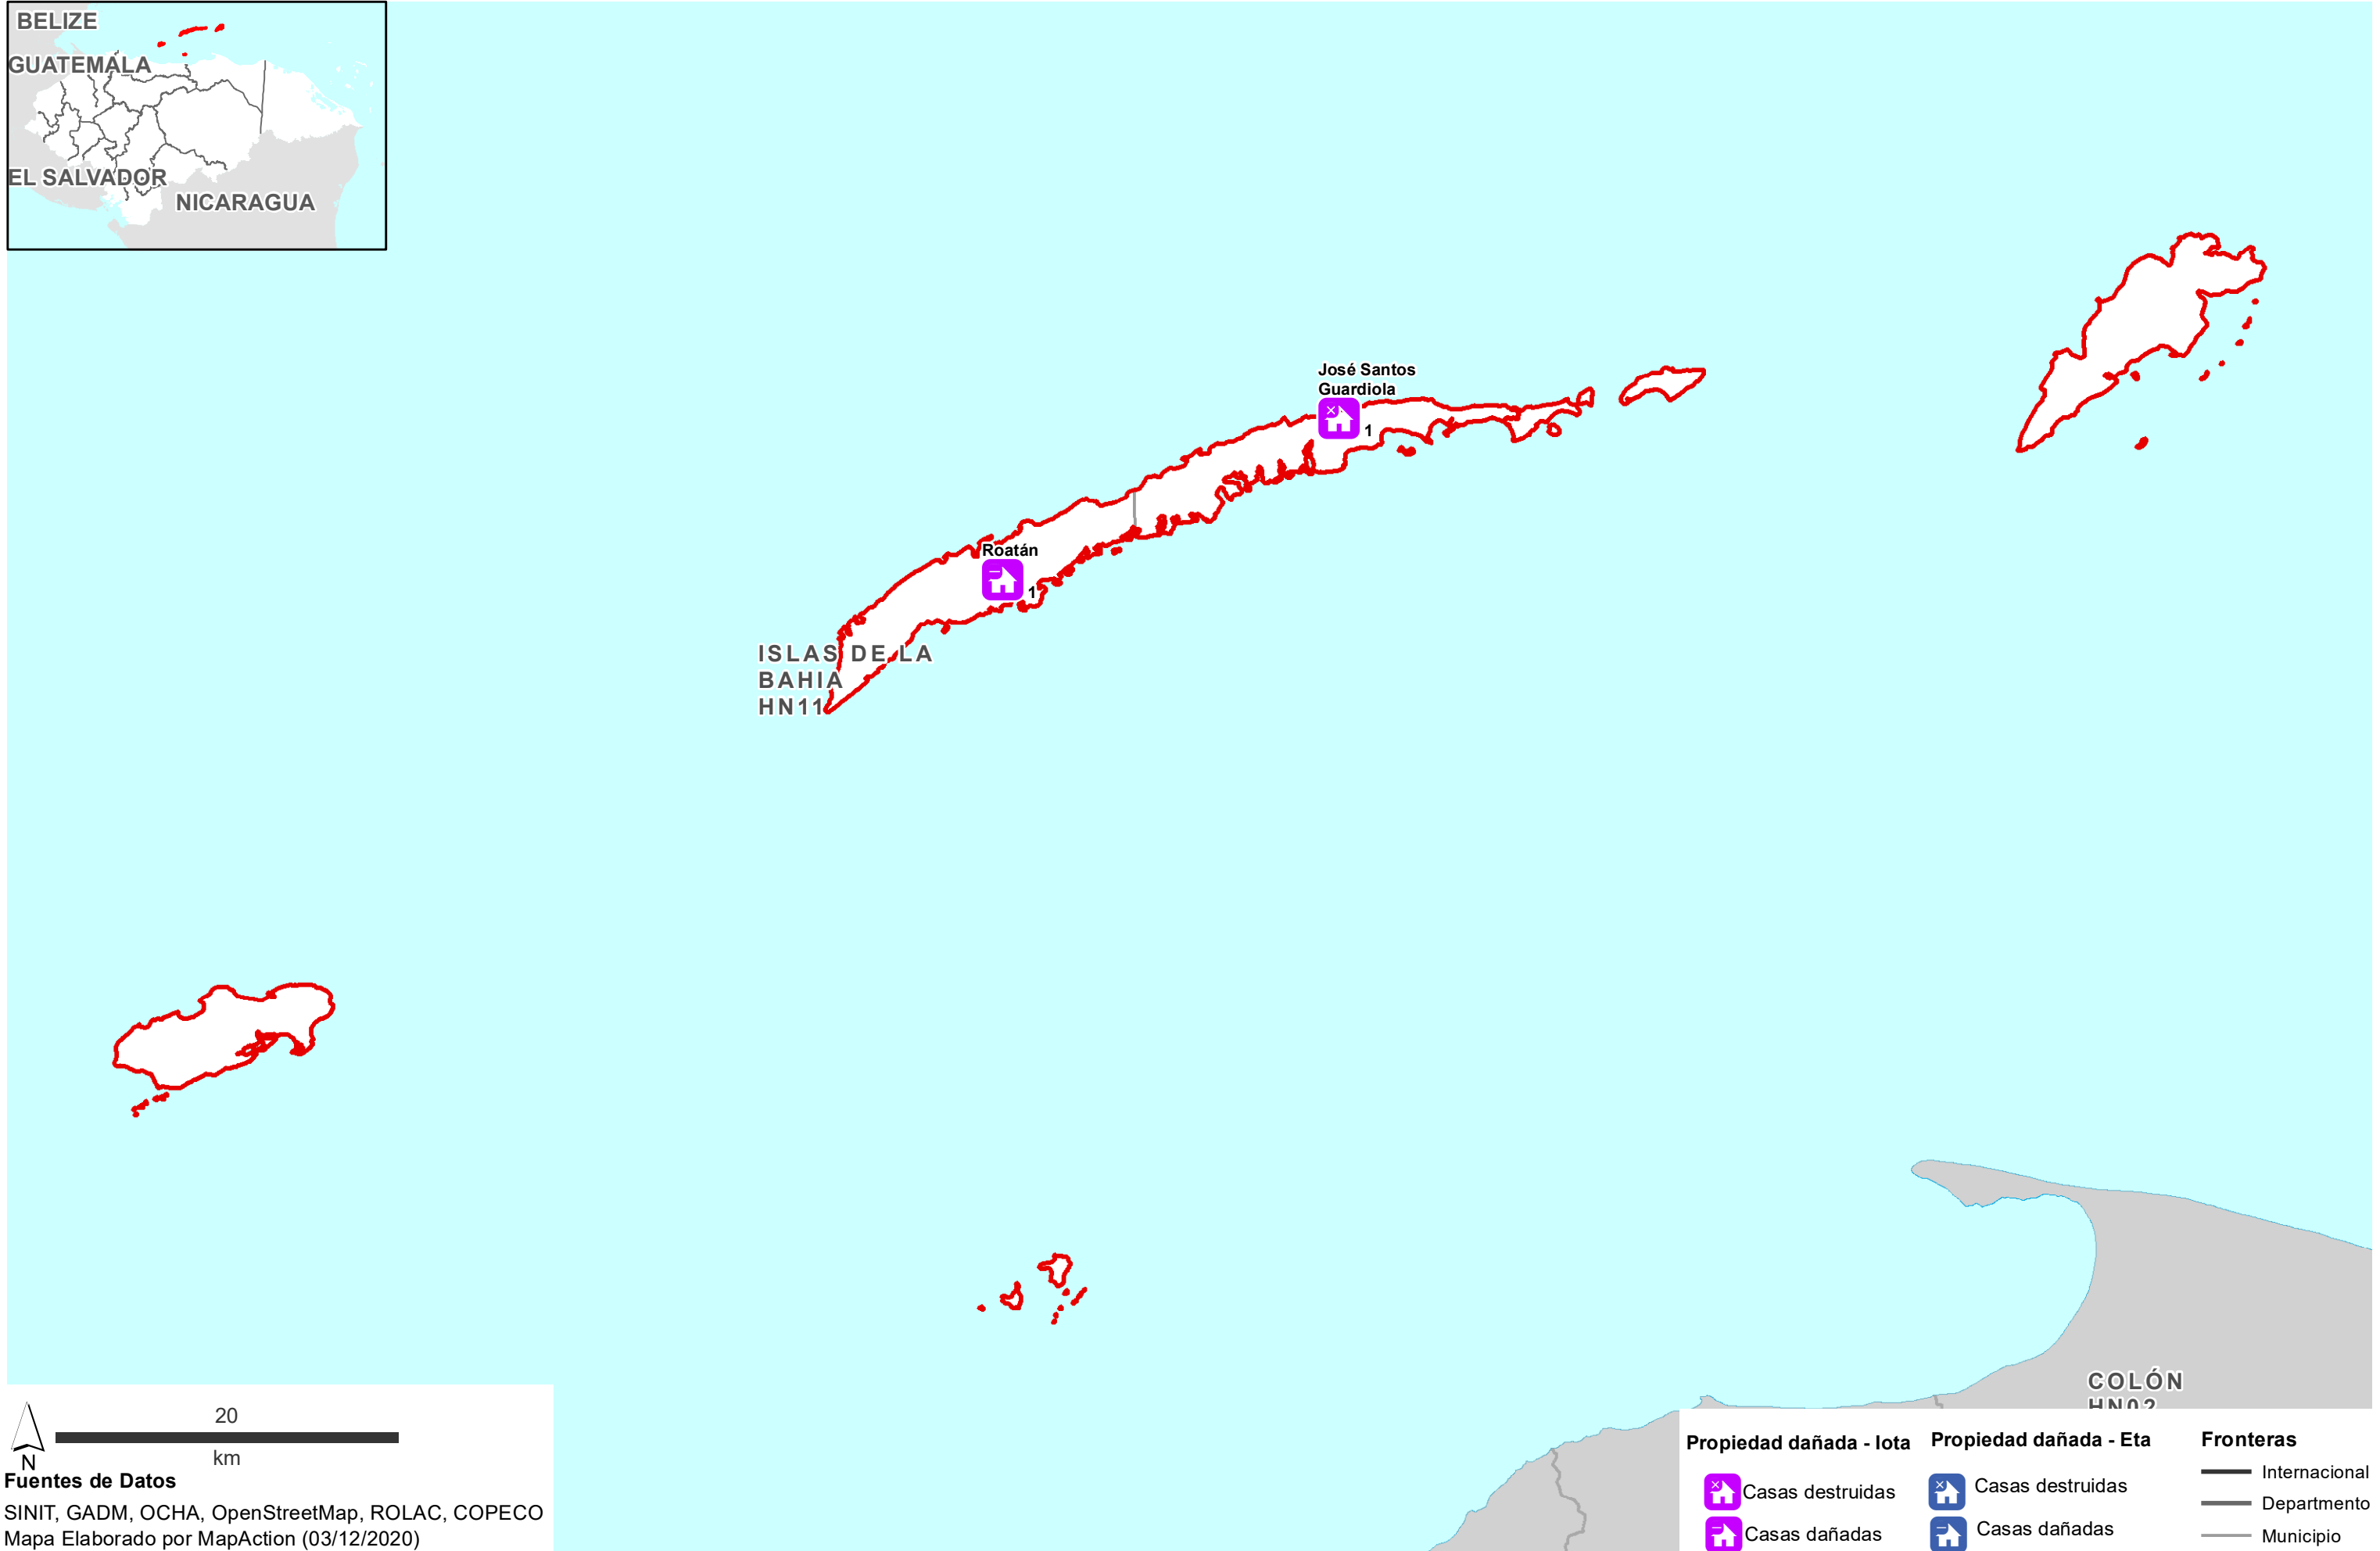

Fuentes de Datos
SINIT, GADM, OCHA, OpenStreetMap, ROLAC, COPECO
Mapa Elaborado por MapAction (03/12/2020)

Propiedad dañada - Iota	Propiedad dañada - Eta	Fronteras
Casas destruidas	Casas destruidas	Internacional
Casas dañadas	Casas dañadas	Departamento
		Municipio