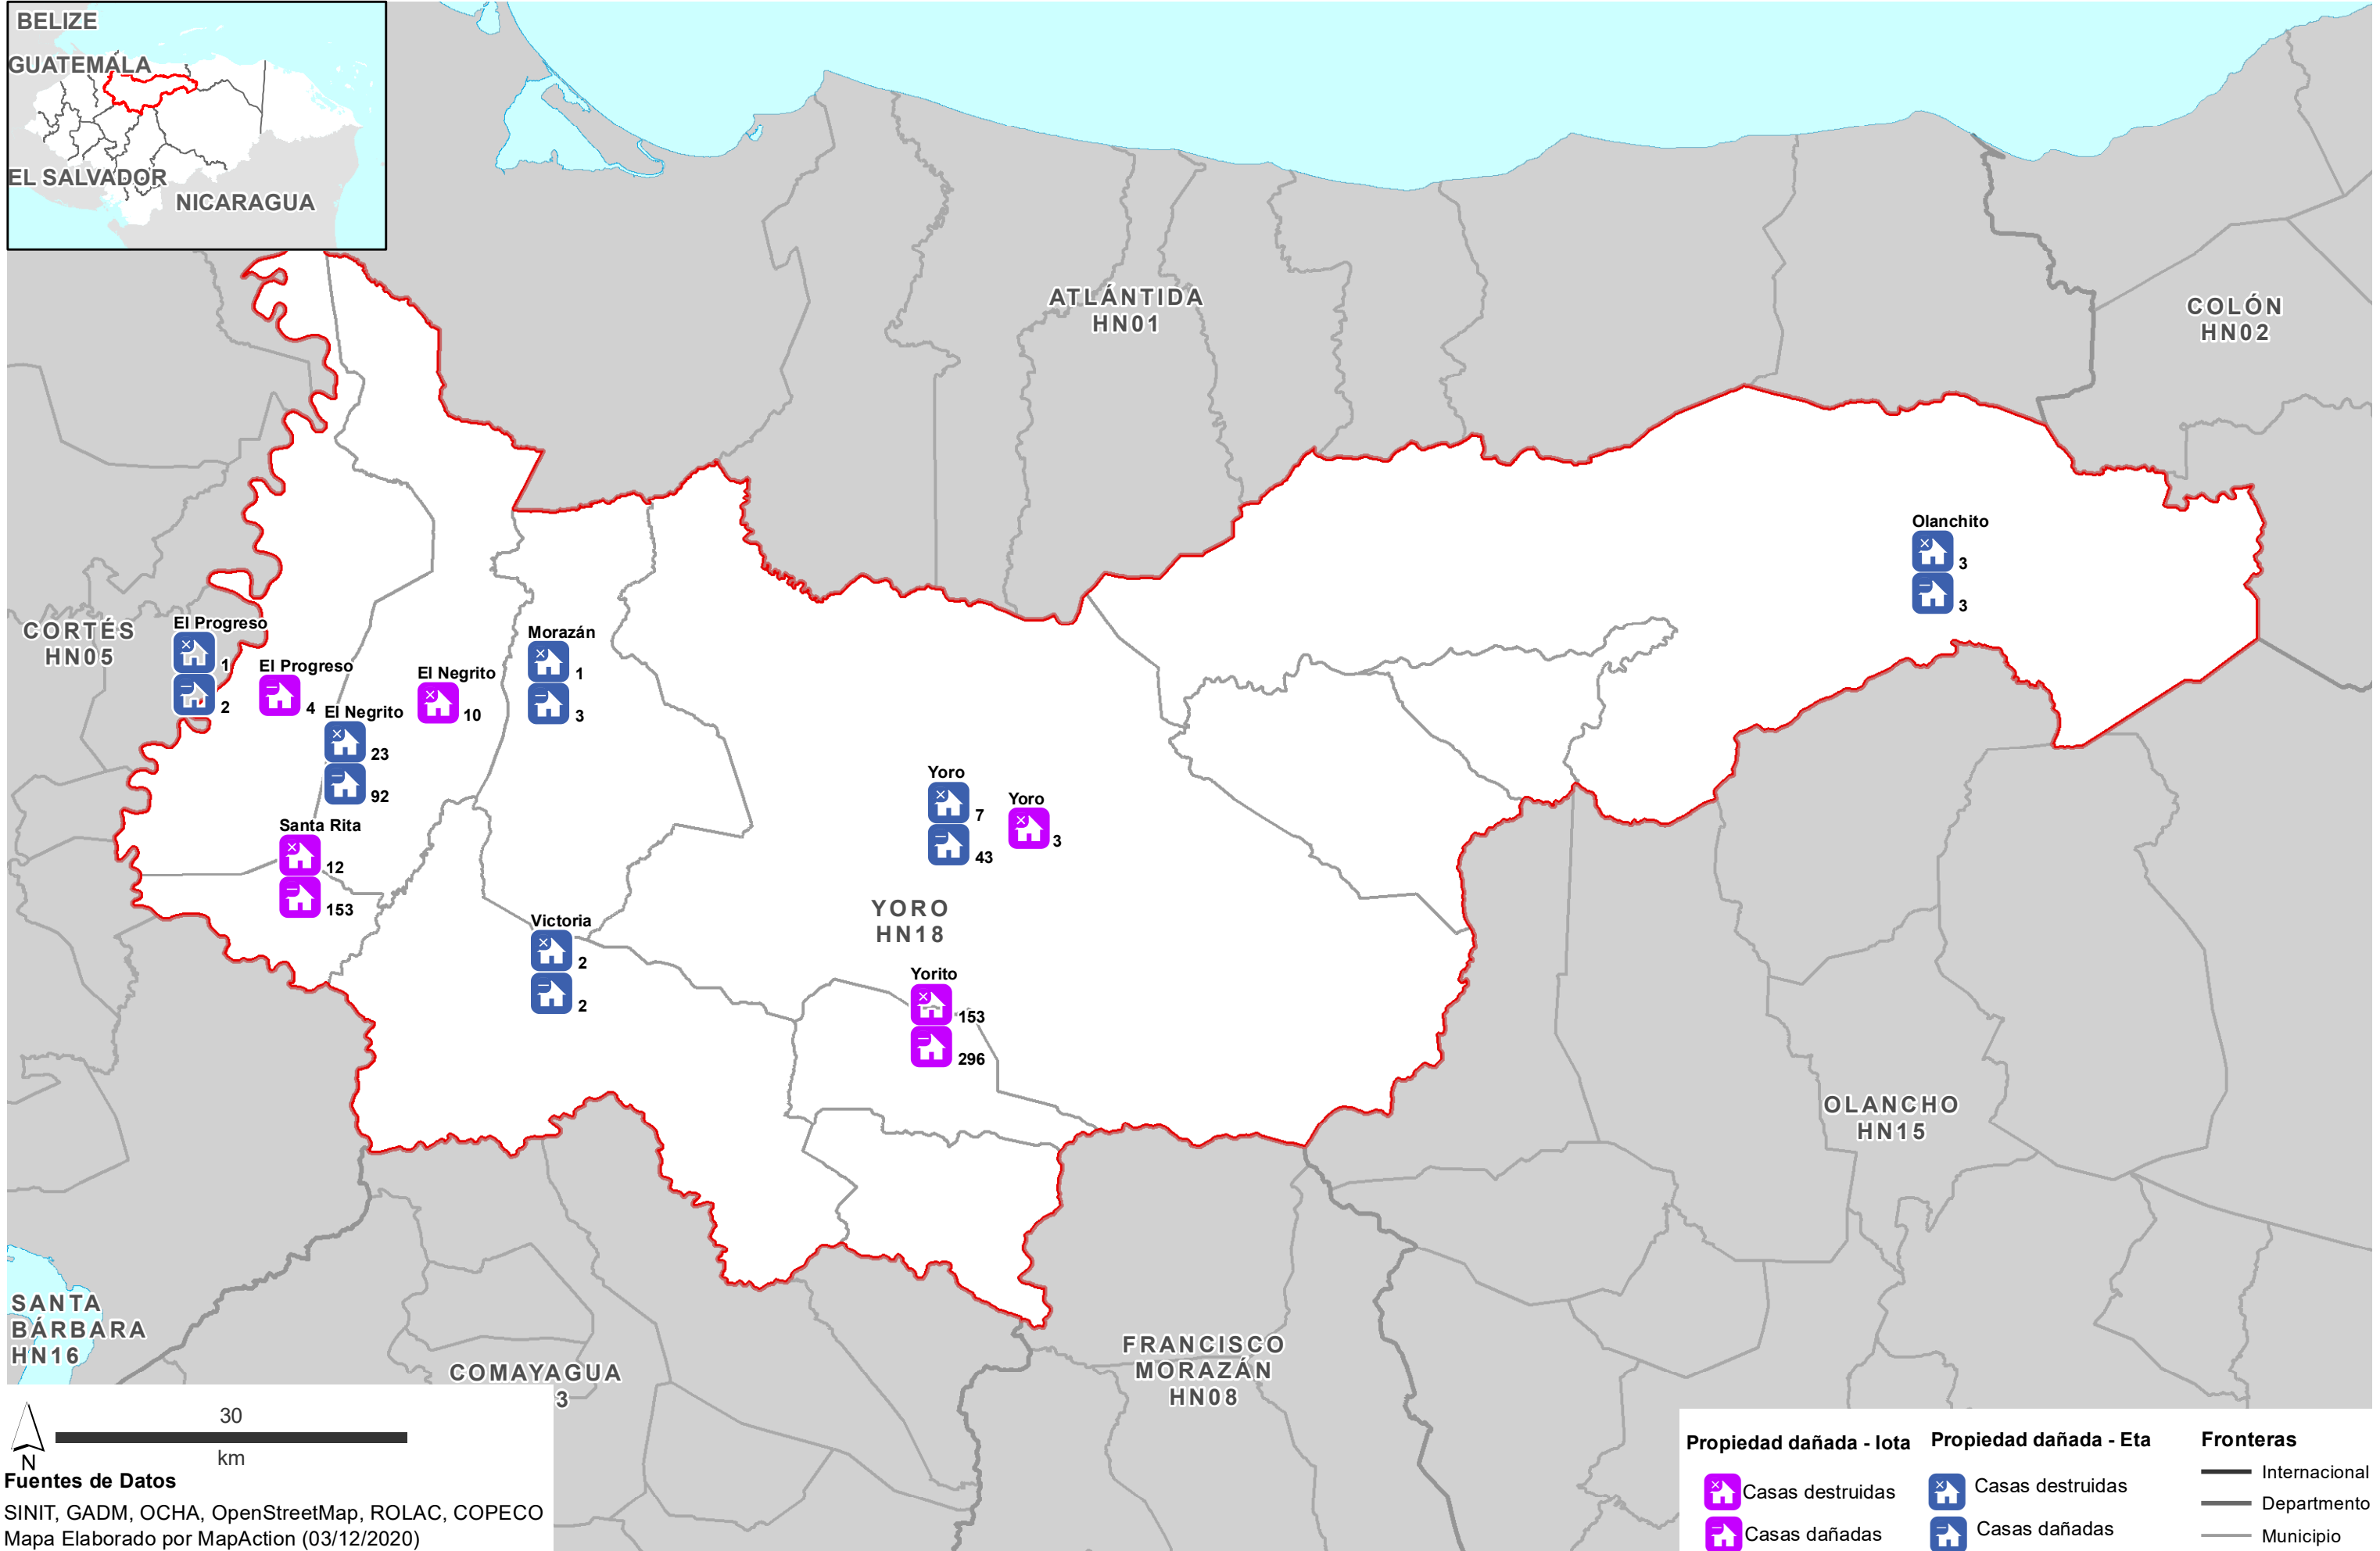

Fuentes de Datos
SINIT, GADM, OCHA, OpenStreetMap, ROLAC, COPECO
Mapa Elaborado por MapAction (03/12/2020)

Casas destruidas	Casas destruidas	Fronteras
Casas dañadas	Casas dañadas	Internacional
		Departamento
		Municipio