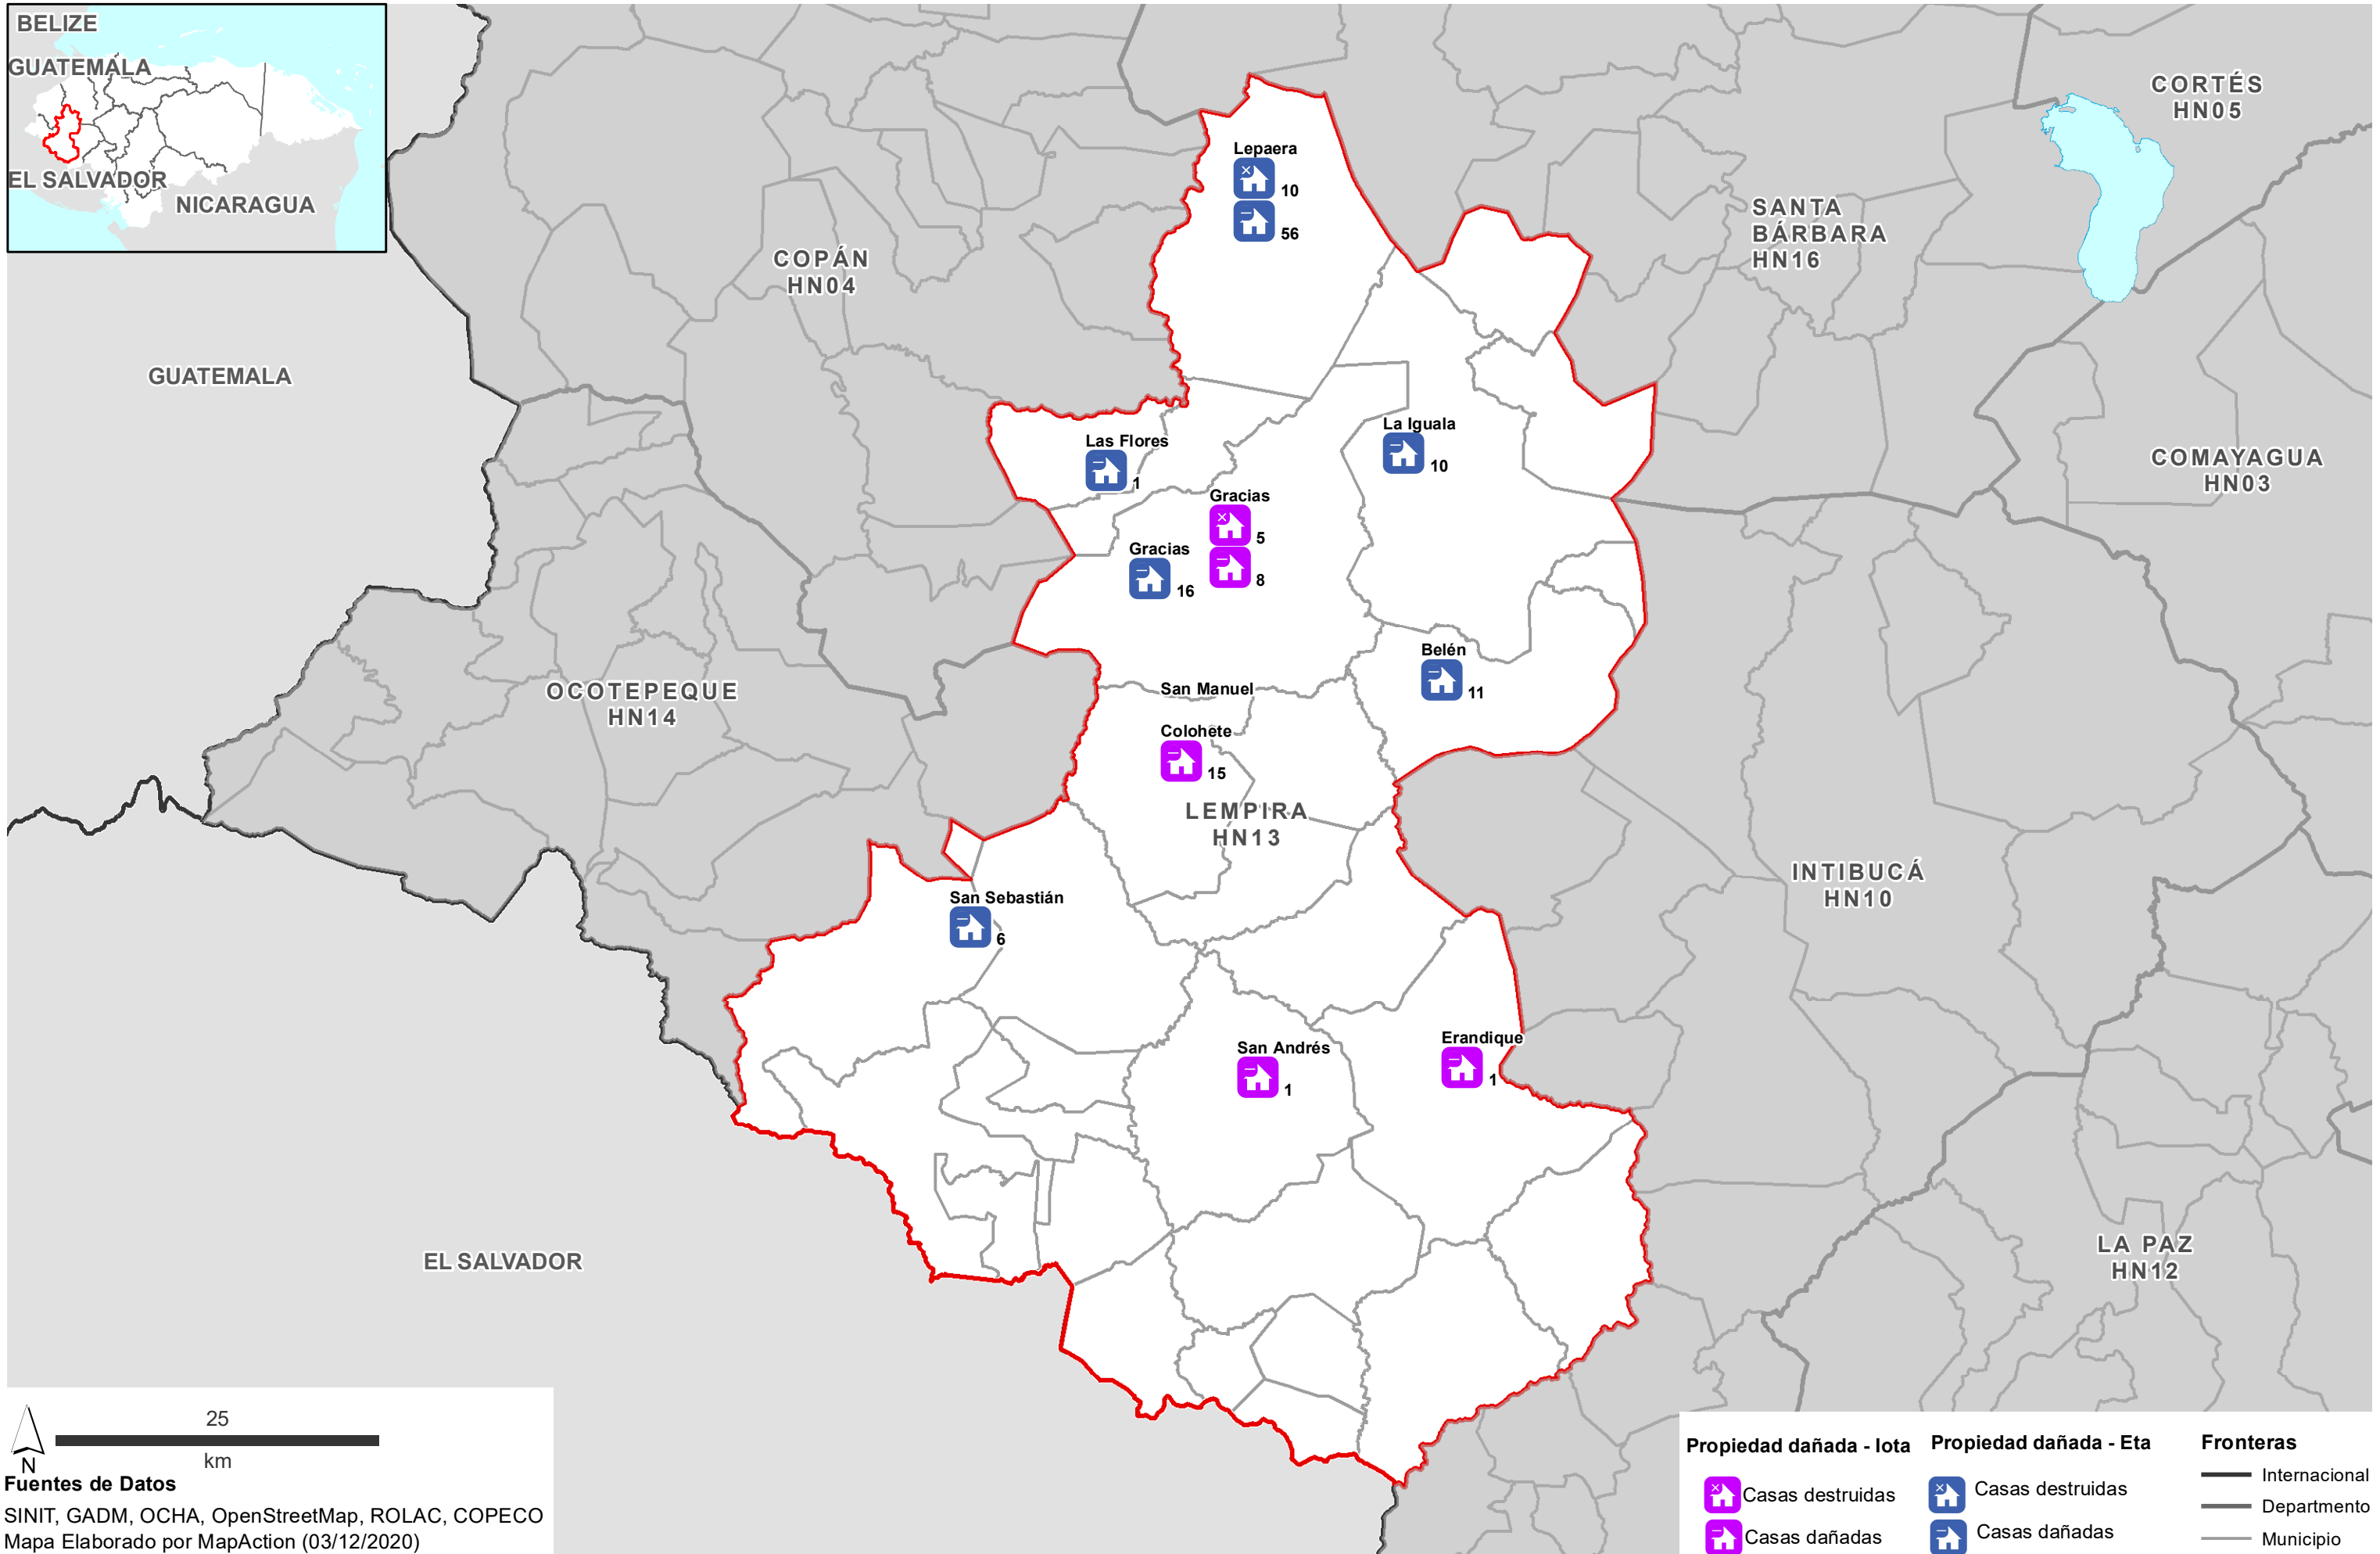

Casas destruidas y dañadas en cada municipio a nivel departamental: Comayagua (HN03) (a 02 Dic 2020)

**Fuentes de Datos**  
 SINIT, GADM, OCHA, OpenStreetMap, ROLAC, COPECO  
 Mapa Elaborado por MapAction (03/12/2020)

**Fuentes de Datos**  
SINIT, GADM, OCHA, OpenStreetMap, ROLAC, COPECO  
Mapa Elaborado por MapAction (03/12/2020)

<b>Propiedad dañada - Iota</b>	<b>Propiedad dañada - Eta</b>	<b>Fronteras</b>
Casas destruidas	Casas destruidas	Internacional
Casas dañadas	Casas dañadas	Departamento
		Municipio

Casas destruidas y dañadas en cada municipio a nivel departamental: Lempira (HN13) (a 02 Dic 2020)

**Fuentes de Datos**  
 SINIT, GADM, OCHA, OpenStreetMap, ROLAC, COPECO  
 Mapa Elaborado por MapAction (03/12/2020)

<b>Propiedad dañada - Iota</b>	<b>Propiedad dañada - Eta</b>	<b>Fronteras</b>
Casas destruidas	Casas destruidas	Internacional
Casas dañadas	Casas dañadas	Departamento
		Municipio

**Fuentes de Datos**  
 SINIT, GADM, OCHA, OpenStreetMap, ROLAC, COPECO  
 Mapa Elaborado por MapAction (03/12/2020)