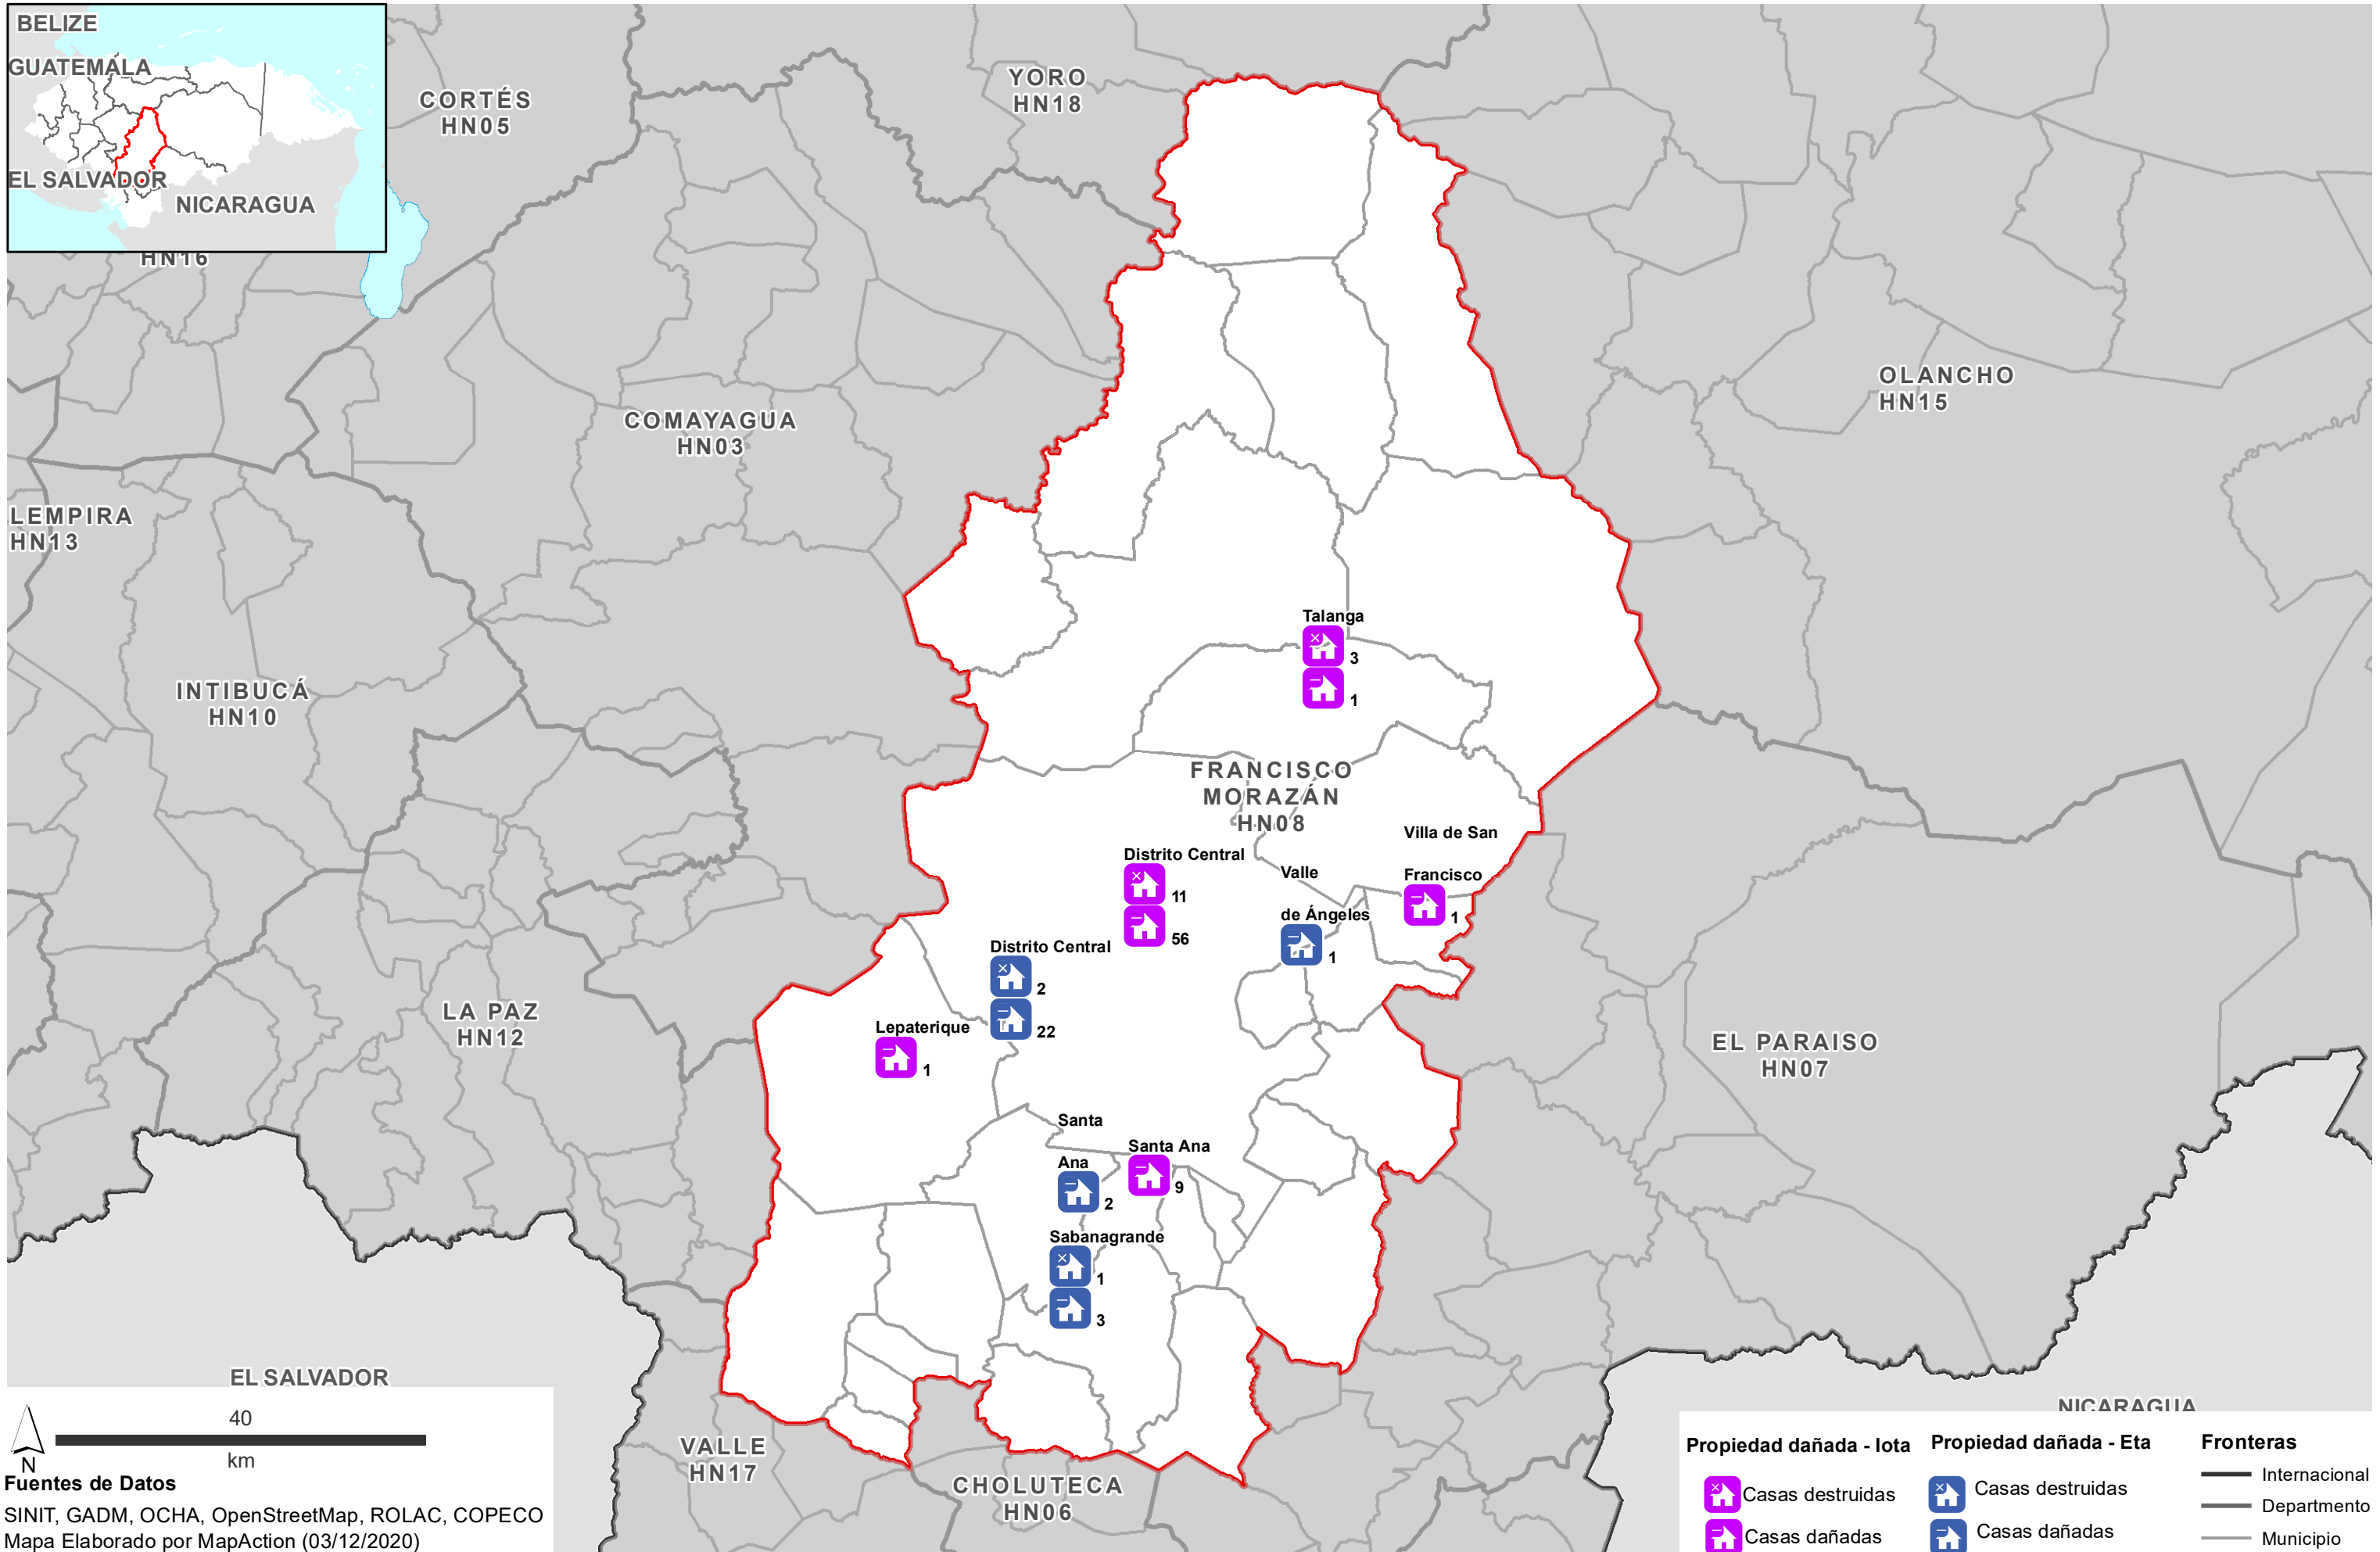

Fuentes de Datos
SINIT, GADM, OCHA, OpenStreetMap, ROLAC, COPECO
Mapa Elaborado por MapAction (03/12/2020)