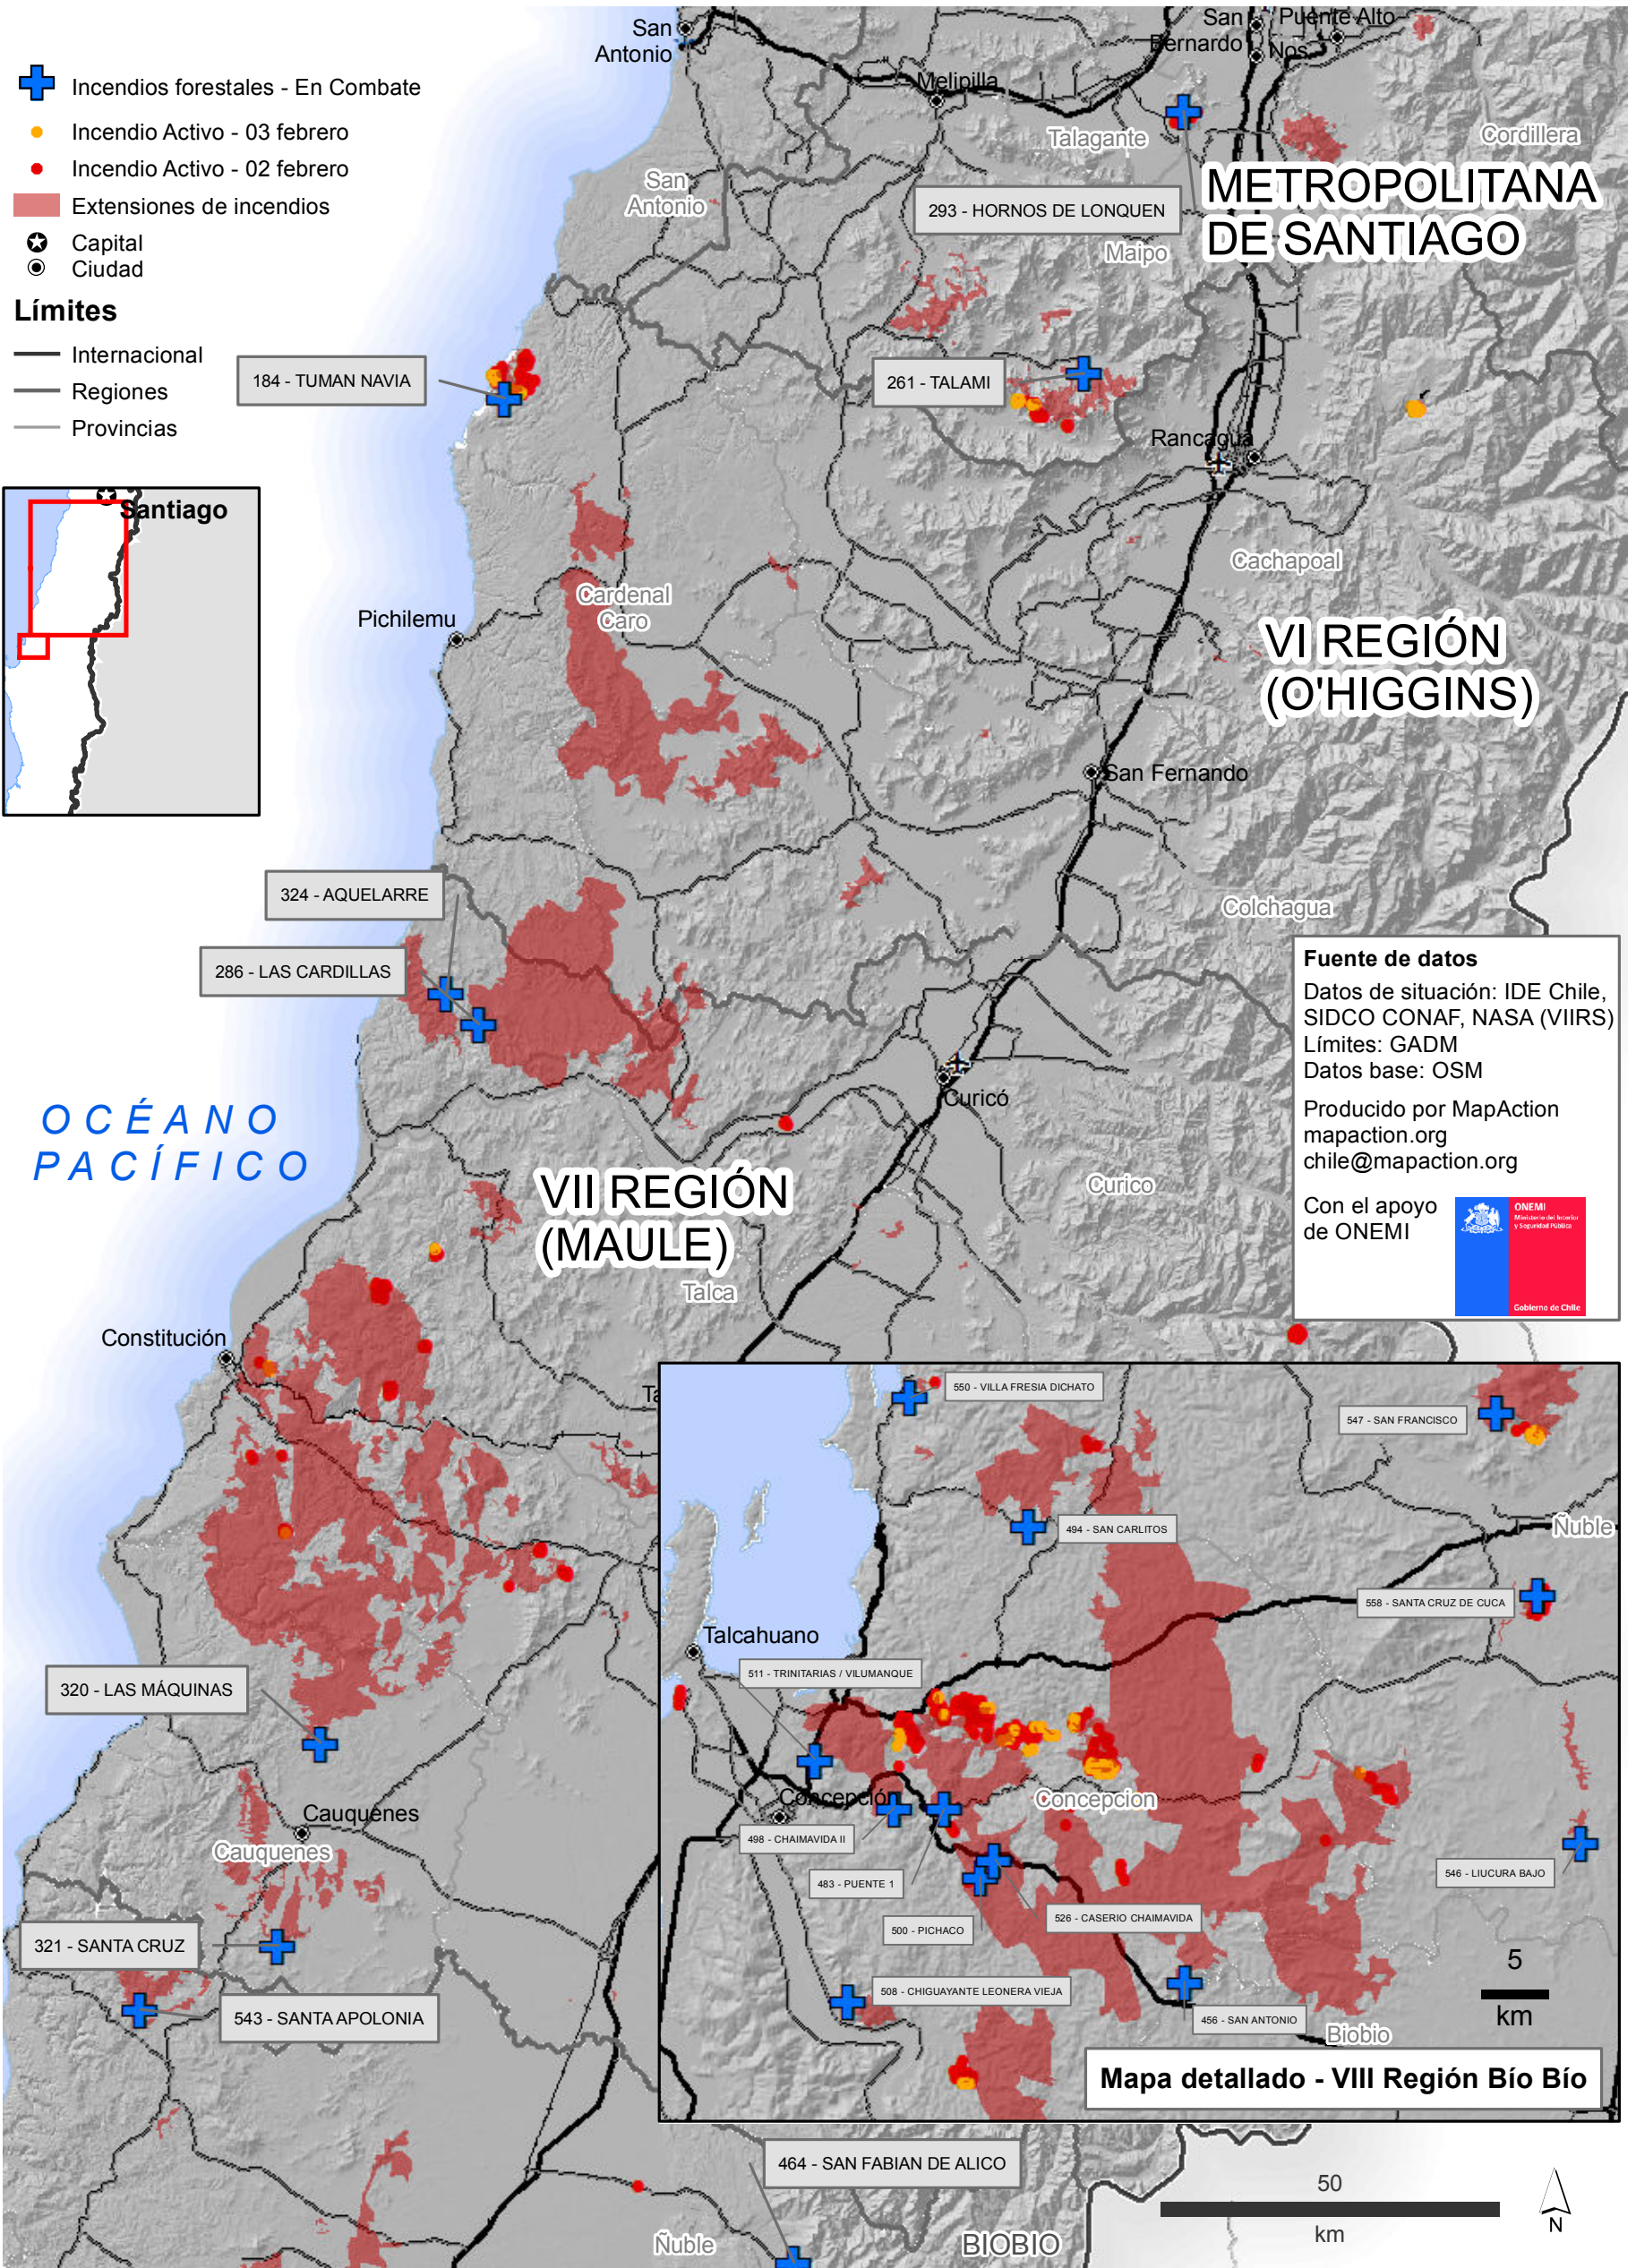

# Chile: Incendios forestales - En Combate (a 03 de febrero 2017)

- + Incendios forestales - En Combate
- Incendio Activo - 03 febrero
- Incendio Activo - 02 febrero
- Extensiones de incendios

- Capital
- Ciudad

### Límites

- Internacional
- Regiones
- Provincias

184 - TUMAN NAVIA

261 - TALAMI

293 - HORNOS DE LONQUEN

324 - AQUELARRE

286 - LAS CARDILLAS

320 - LAS MÁQUINAS

321 - SANTA CRUZ

543 - SANTA APOLONIA

Mapa detallado - VIII Región Bío Bío

**Fuente de datos**  
 Datos de situación: IDE Chile, SIDCO CONAF, NASA (VIIRS)  
 Límites: GADM  
 Datos base: OSM

Producido por MapAction  
 mapaction.org  
 chile@mapaction.org

Con el apoyo de ONEMI

OCEANO PACÍFICO

METROPOLITANA DE SANTIAGO

VI REGIÓN (O'HIGGINS)

VII REGIÓN (MAULE)

5 km

50 km