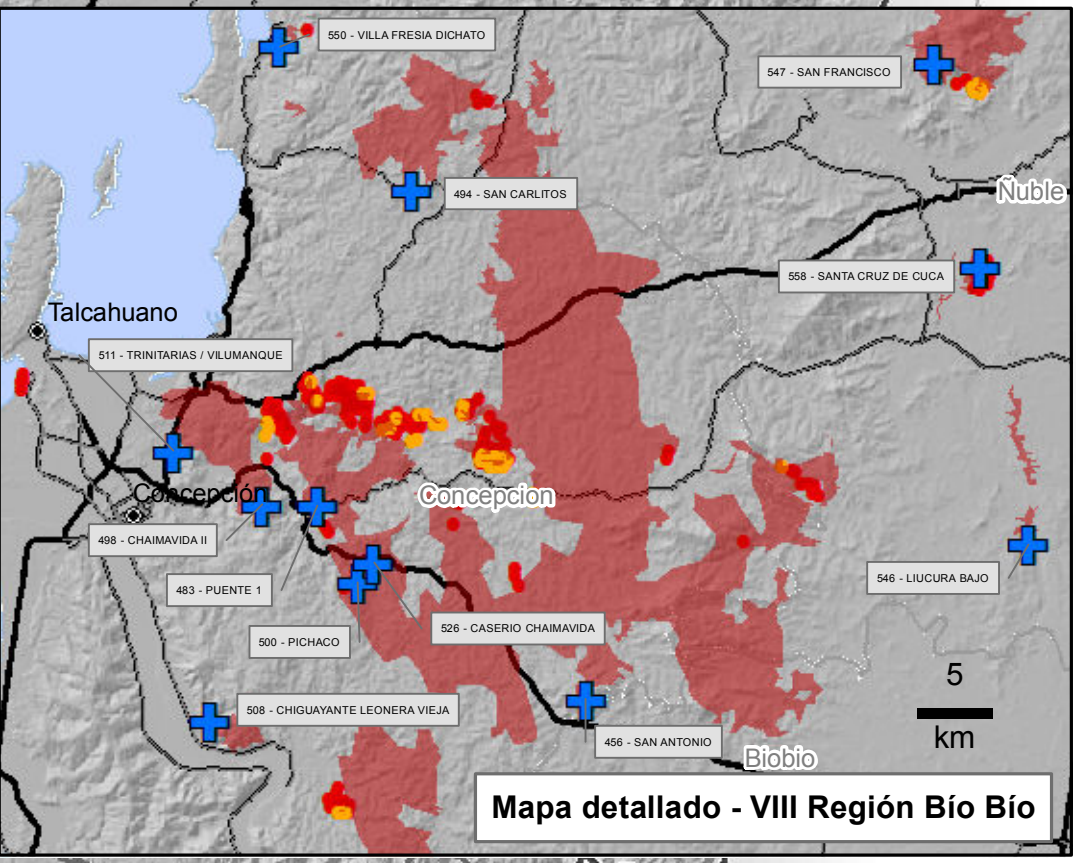

### Límites

- Internacional
- Regiones
- Provincias

184 - TUMAN NAVIA

261 - TALAMI

293 - HORNOS DE LONQUEN

324 - AQUELARRE

286 - LAS CARDILLAS

320 - LAS MÁQUINAS

321 - SANTA CRUZ

543 - SANTA APOLONIA

Mapa detallado - VIII Región Bío Bío

**Fuente de datos**  
 Datos de situación: IDE Chile, SIDCO CONAF, NASA (VIIRS)  
 Límites: GADM  
 Datos base: OSM

Producido por MapAction  
 mapaction.org  
 chile@mapaction.org

Con el apoyo de ONEMI

OCEANO PACÍFICO

METROPOLITANA DE SANTIAGO

VI REGIÓN (O'HIGGINS)

VII REGIÓN (MAULE)

5 km

50 km