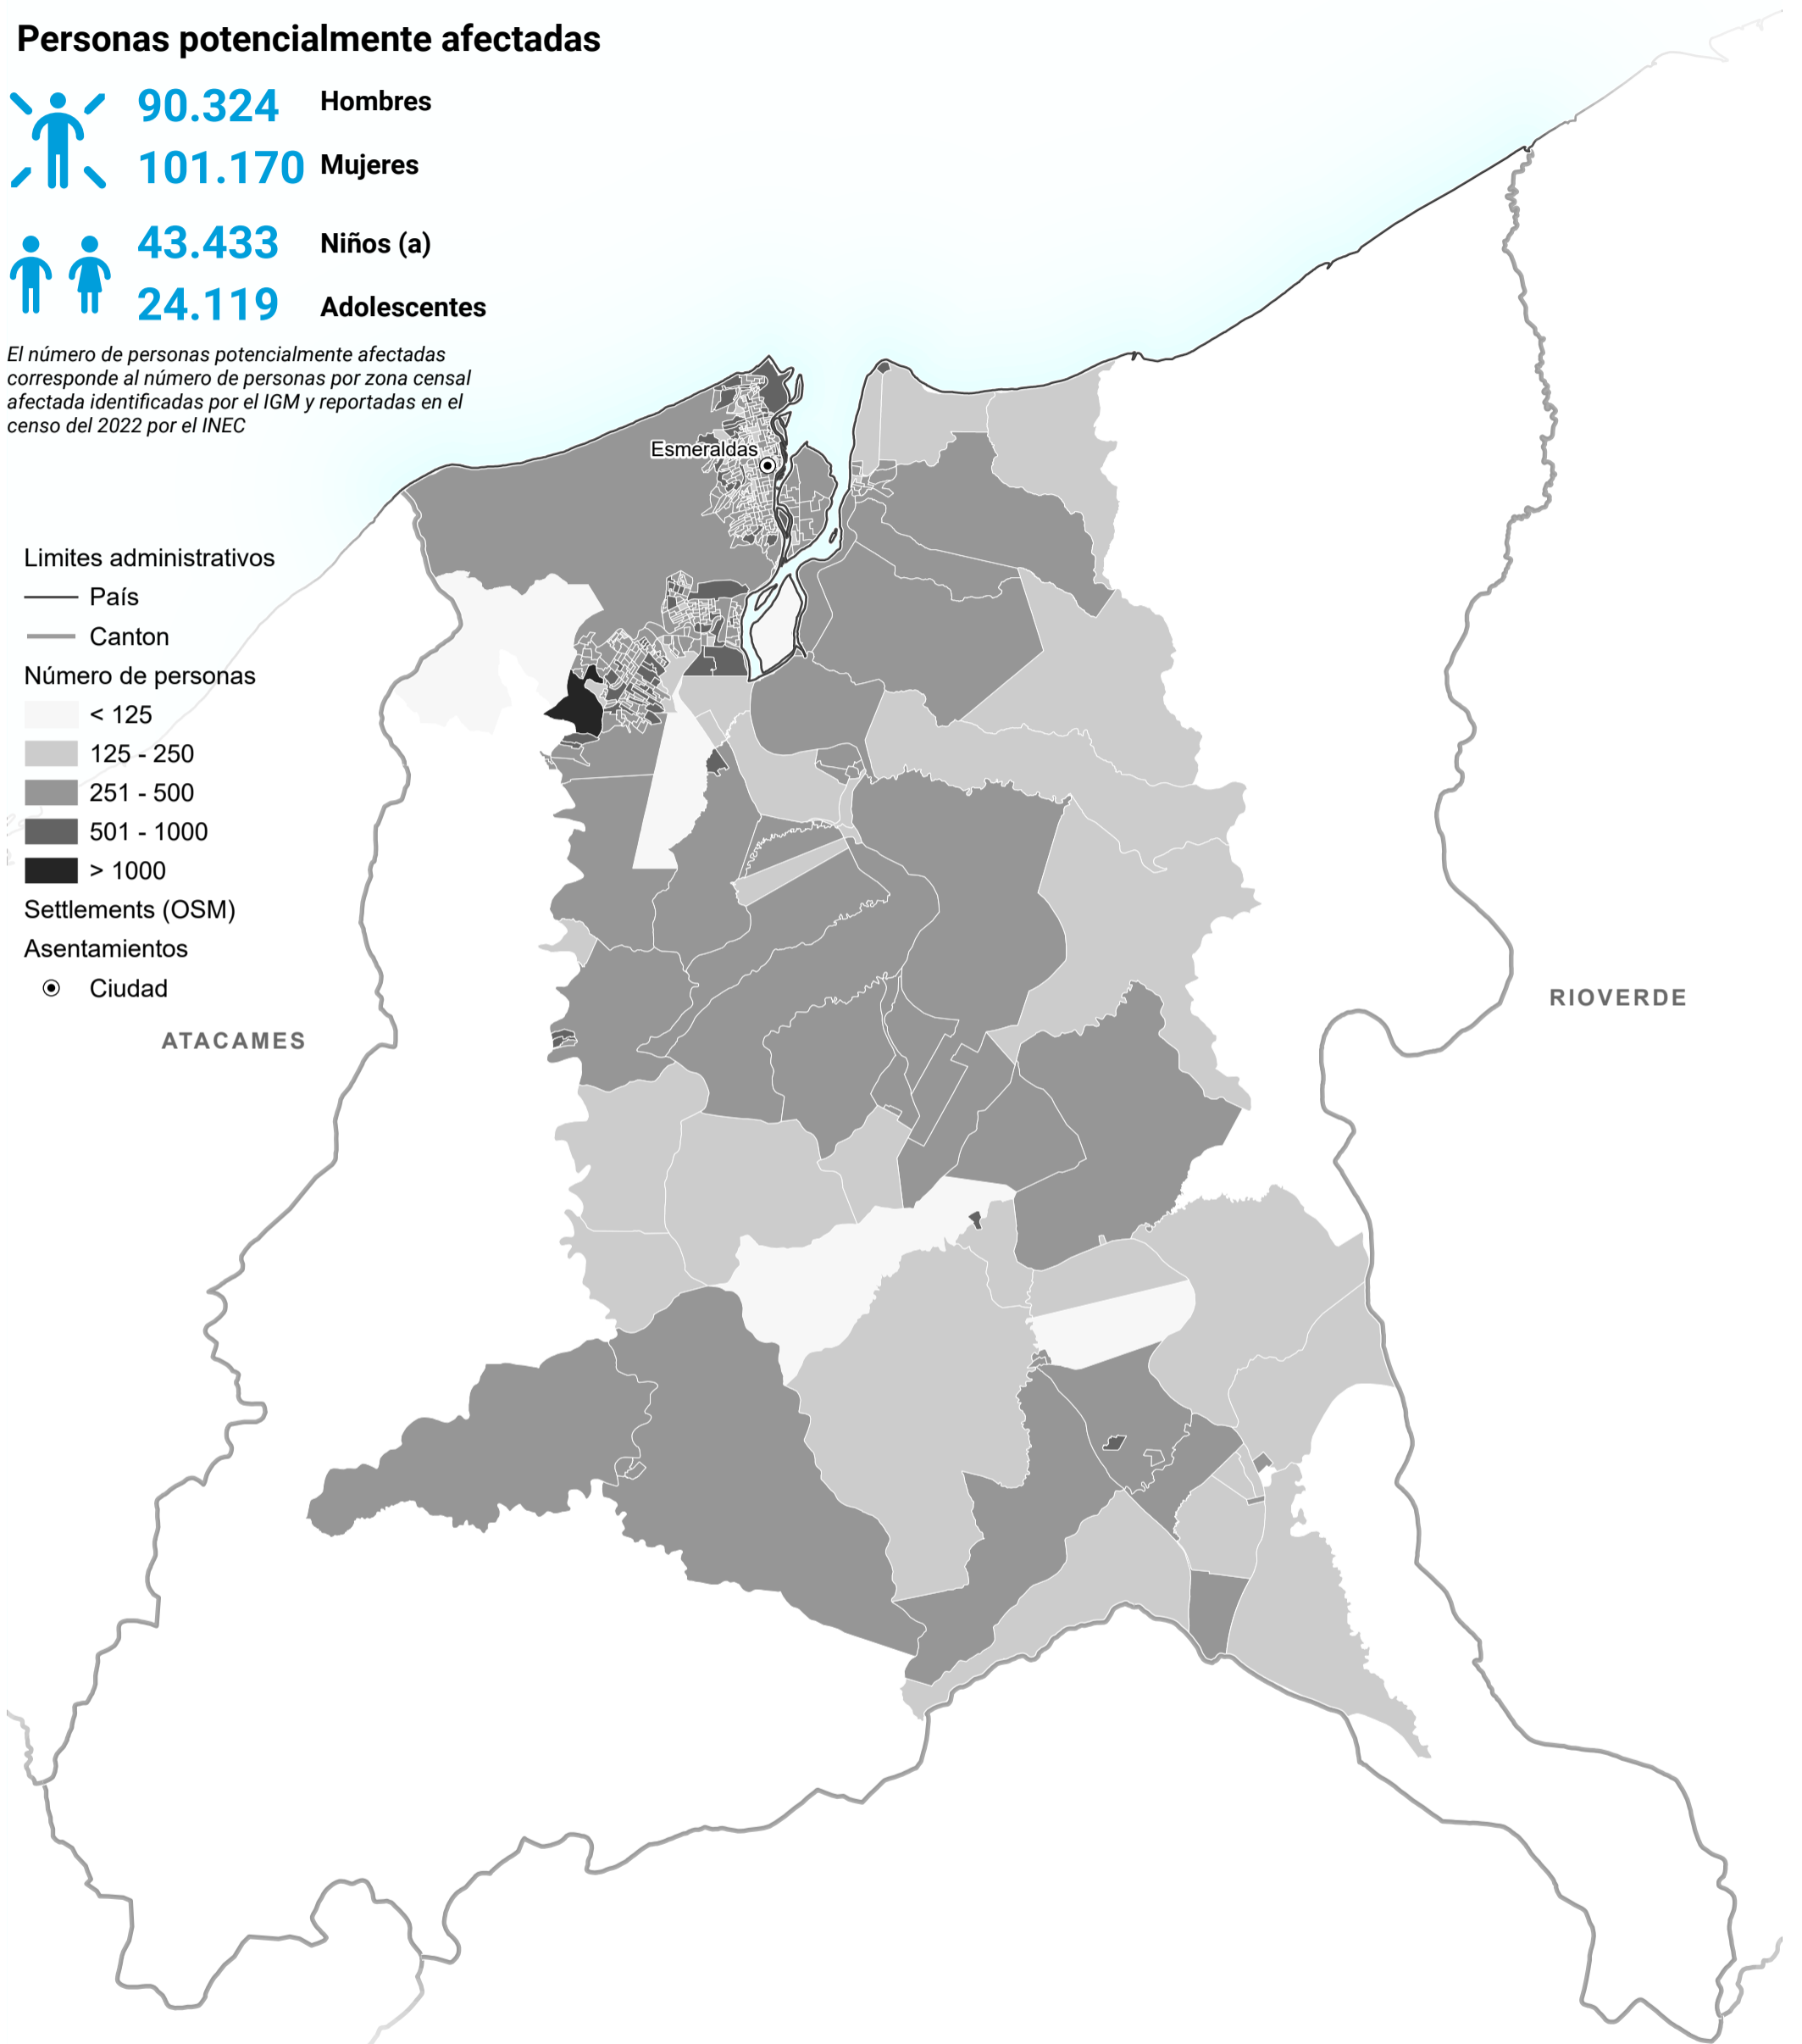

Personas potencialmente afectadas

**90.324** Hombres  
**101.170** Mujeres

**43.433** Ni os (a)  
**24.119** Adolescentes

El n mero de personas potencialmente afectadas corresponde al n mero de personas por zona censal afectada identificadas por el IGM y reportadas en el censo del 2022 por el INEC

Limites administrativos

- Pa s
- Canton

N mero de personas

- < 125
- 125 - 250
- 251 - 500
- 501 - 1000
- > 1000

Settlements (OSM)

Asentamientos

- Ciudad

Fuentes de Datos  
 Limites administrativos: Instituto Nacional de Estad stica y Censos (INEC)  
 Poblaci n: Censo 2022 - INEC  
 Otros: Instituto Geogr fico Militar (IGM), OpenStreetMap

Mapa creado por MapAction (28 Mar 2025)

La representaci n y el uso de los l mites, nombres y datos asociados mostrados aqu  no implican aprobaci n ni aceptaci n por parte de MapAction o la ONU.