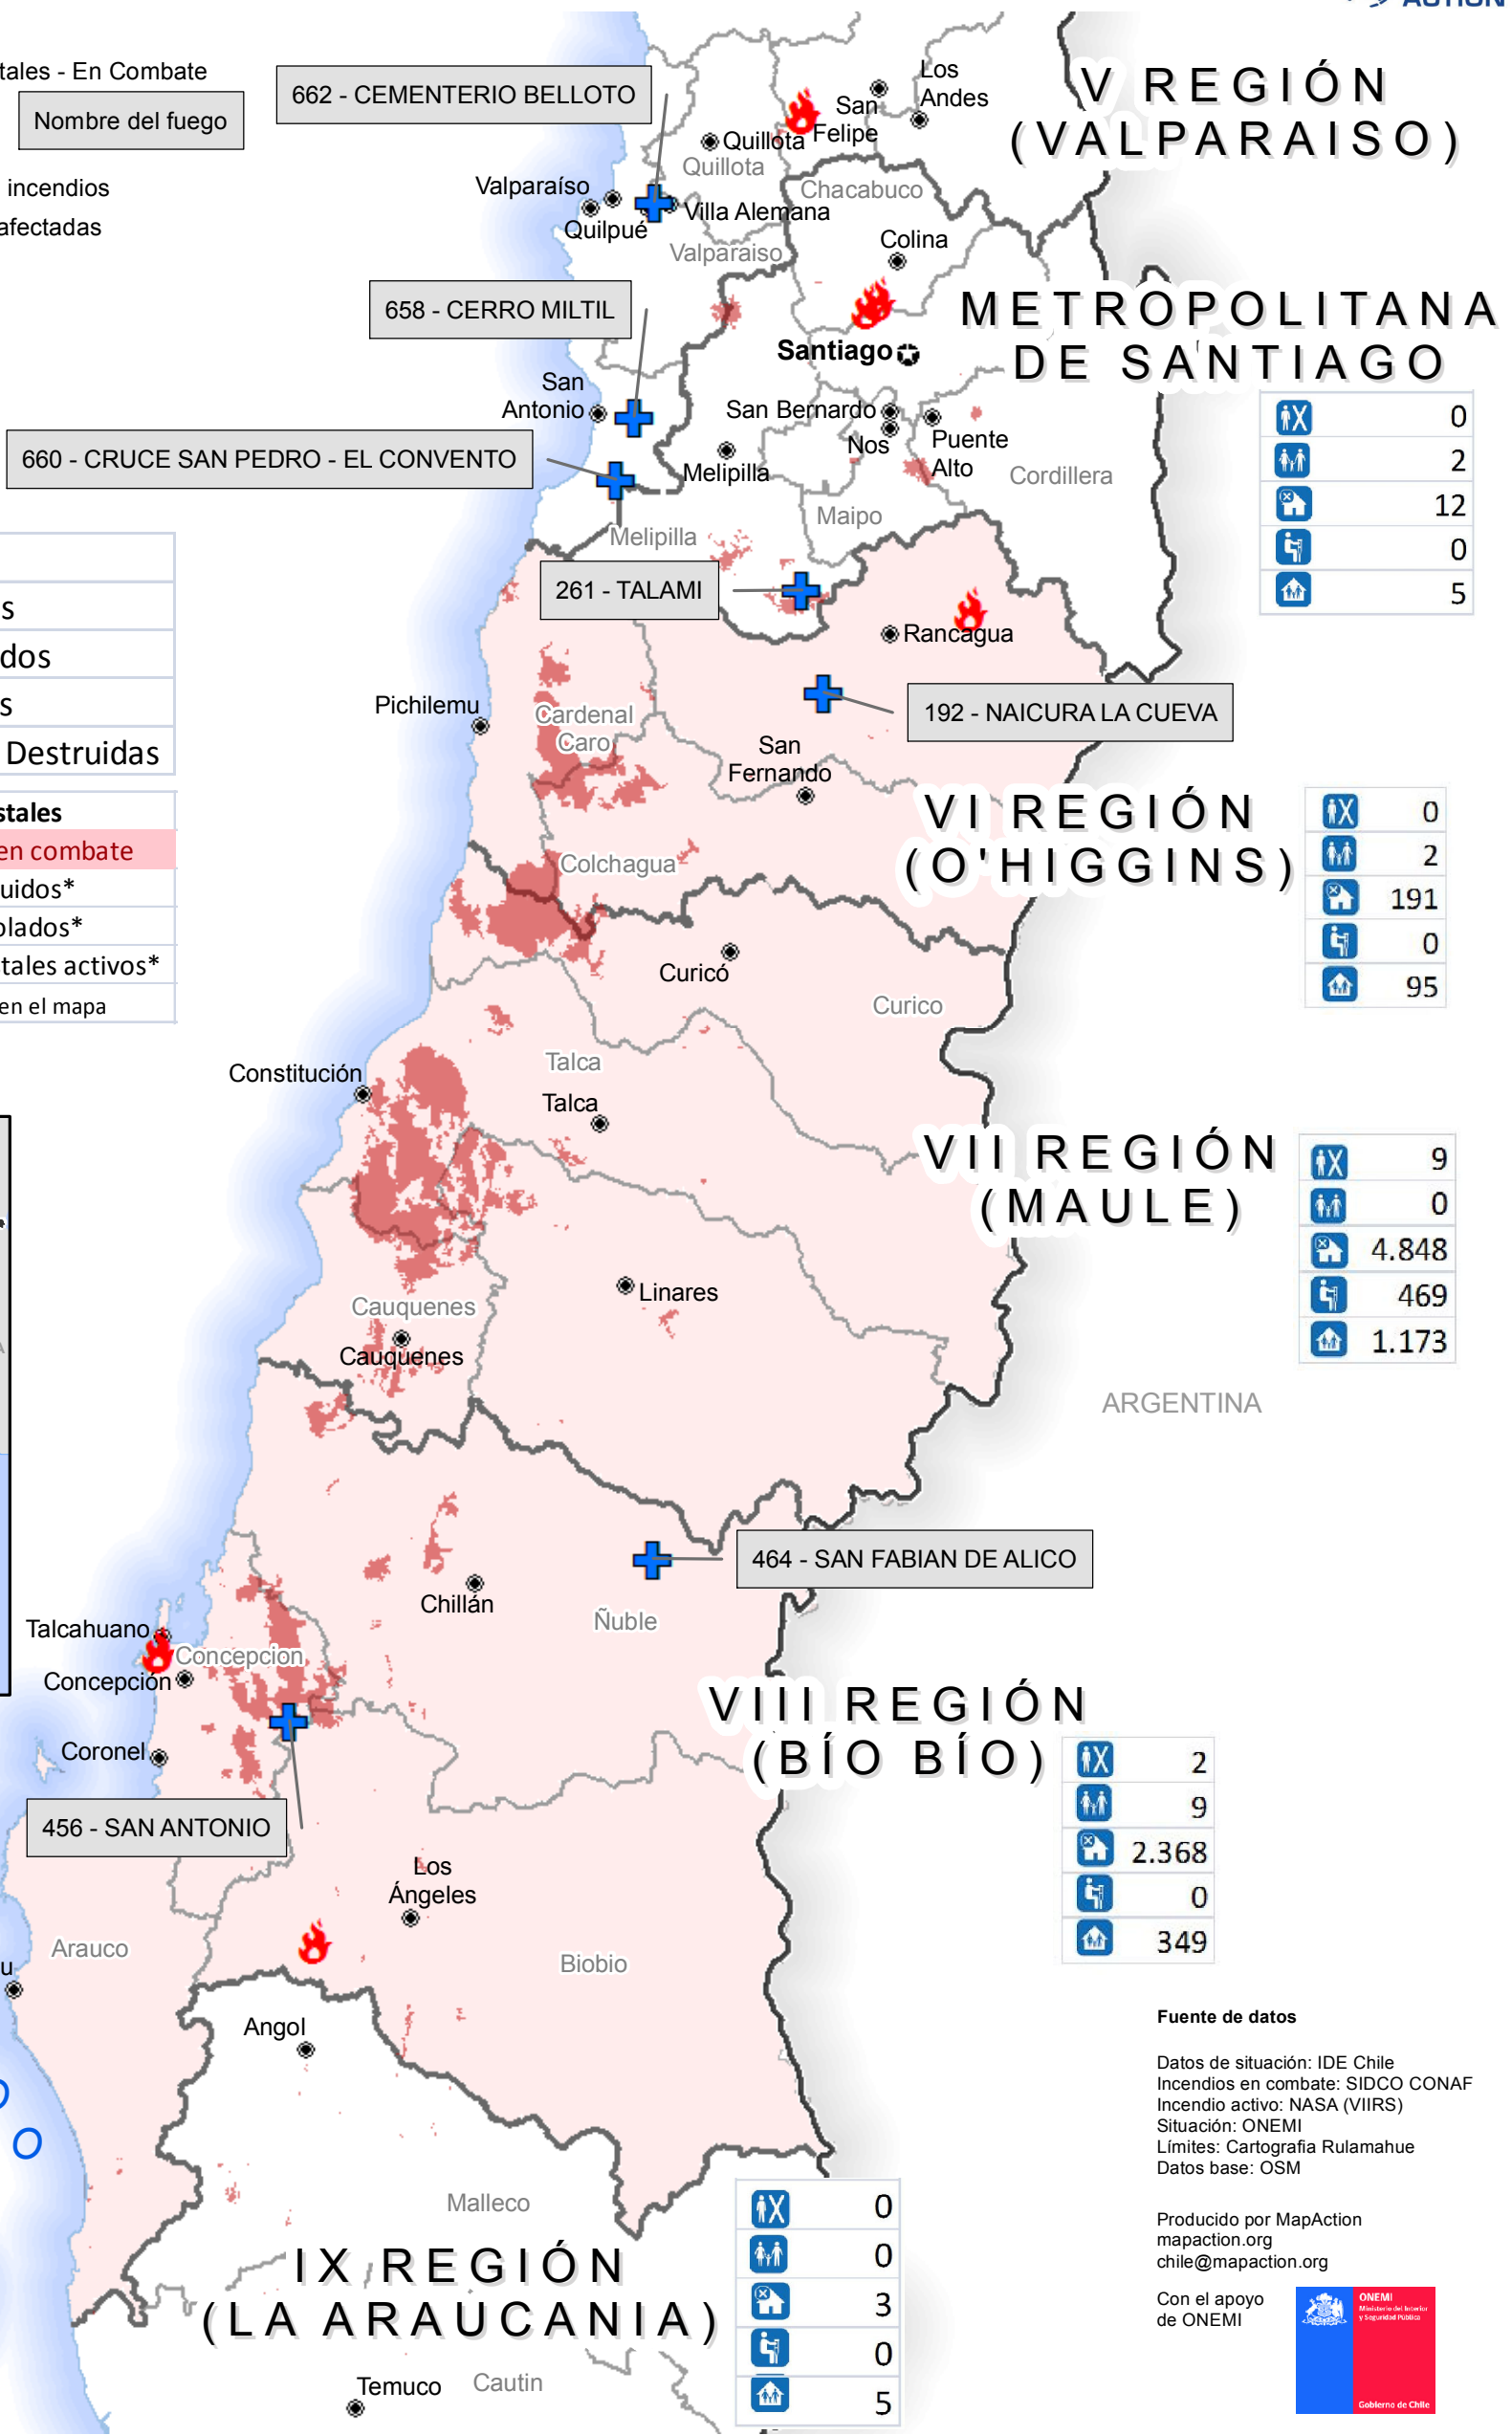

Chile: Incendios - Panorama de la situación (a 05 de febrero 2017)

- + Incendios forestales - En Combate
- 🔥 Incendio Activo Nombre del fuego
- Extensiones de incendios
- Regiones más afectadas
- ⊙ Capital
- Ciudad

Límites

- Internacional
- Regiones
- Provincias

☒	Fallecidos
👤	Lesionados
🏠	Damnificados
🛏	Albergados
🏠	Viviendas Destruidas

Incendios forestales	
7	Se encuentran en combate
9	Han sido extinguidos*
34	Han sido controlados*
50	Incendios forestales activos*
* No se muestran en el mapa	

OCEANO PACÍFICO

50

km

☒	0
👤	2
🏠	12
🛏	0
🏠	5

☒	0
👤	2
🏠	191
🛏	0
🏠	95

☒	9
👤	0
🏠	4.848
🛏	469
🏠	1.173

☒	2
👤	9
🏠	2.368
🛏	0
🏠	349

☒	0
👤	0
🏠	3
🛏	0
🏠	5

Fuente de datos

Datos de situación: IDE Chile
 Incendios en combate: SIDCO CONAF
 Incendio activo: NASA (VIIRS)
 Situación: ONEMI
 Límites: Cartografía Rulamahue
 Datos base: OSM

Producido por MapAction
 mapaction.org
 chile@mapaction.org