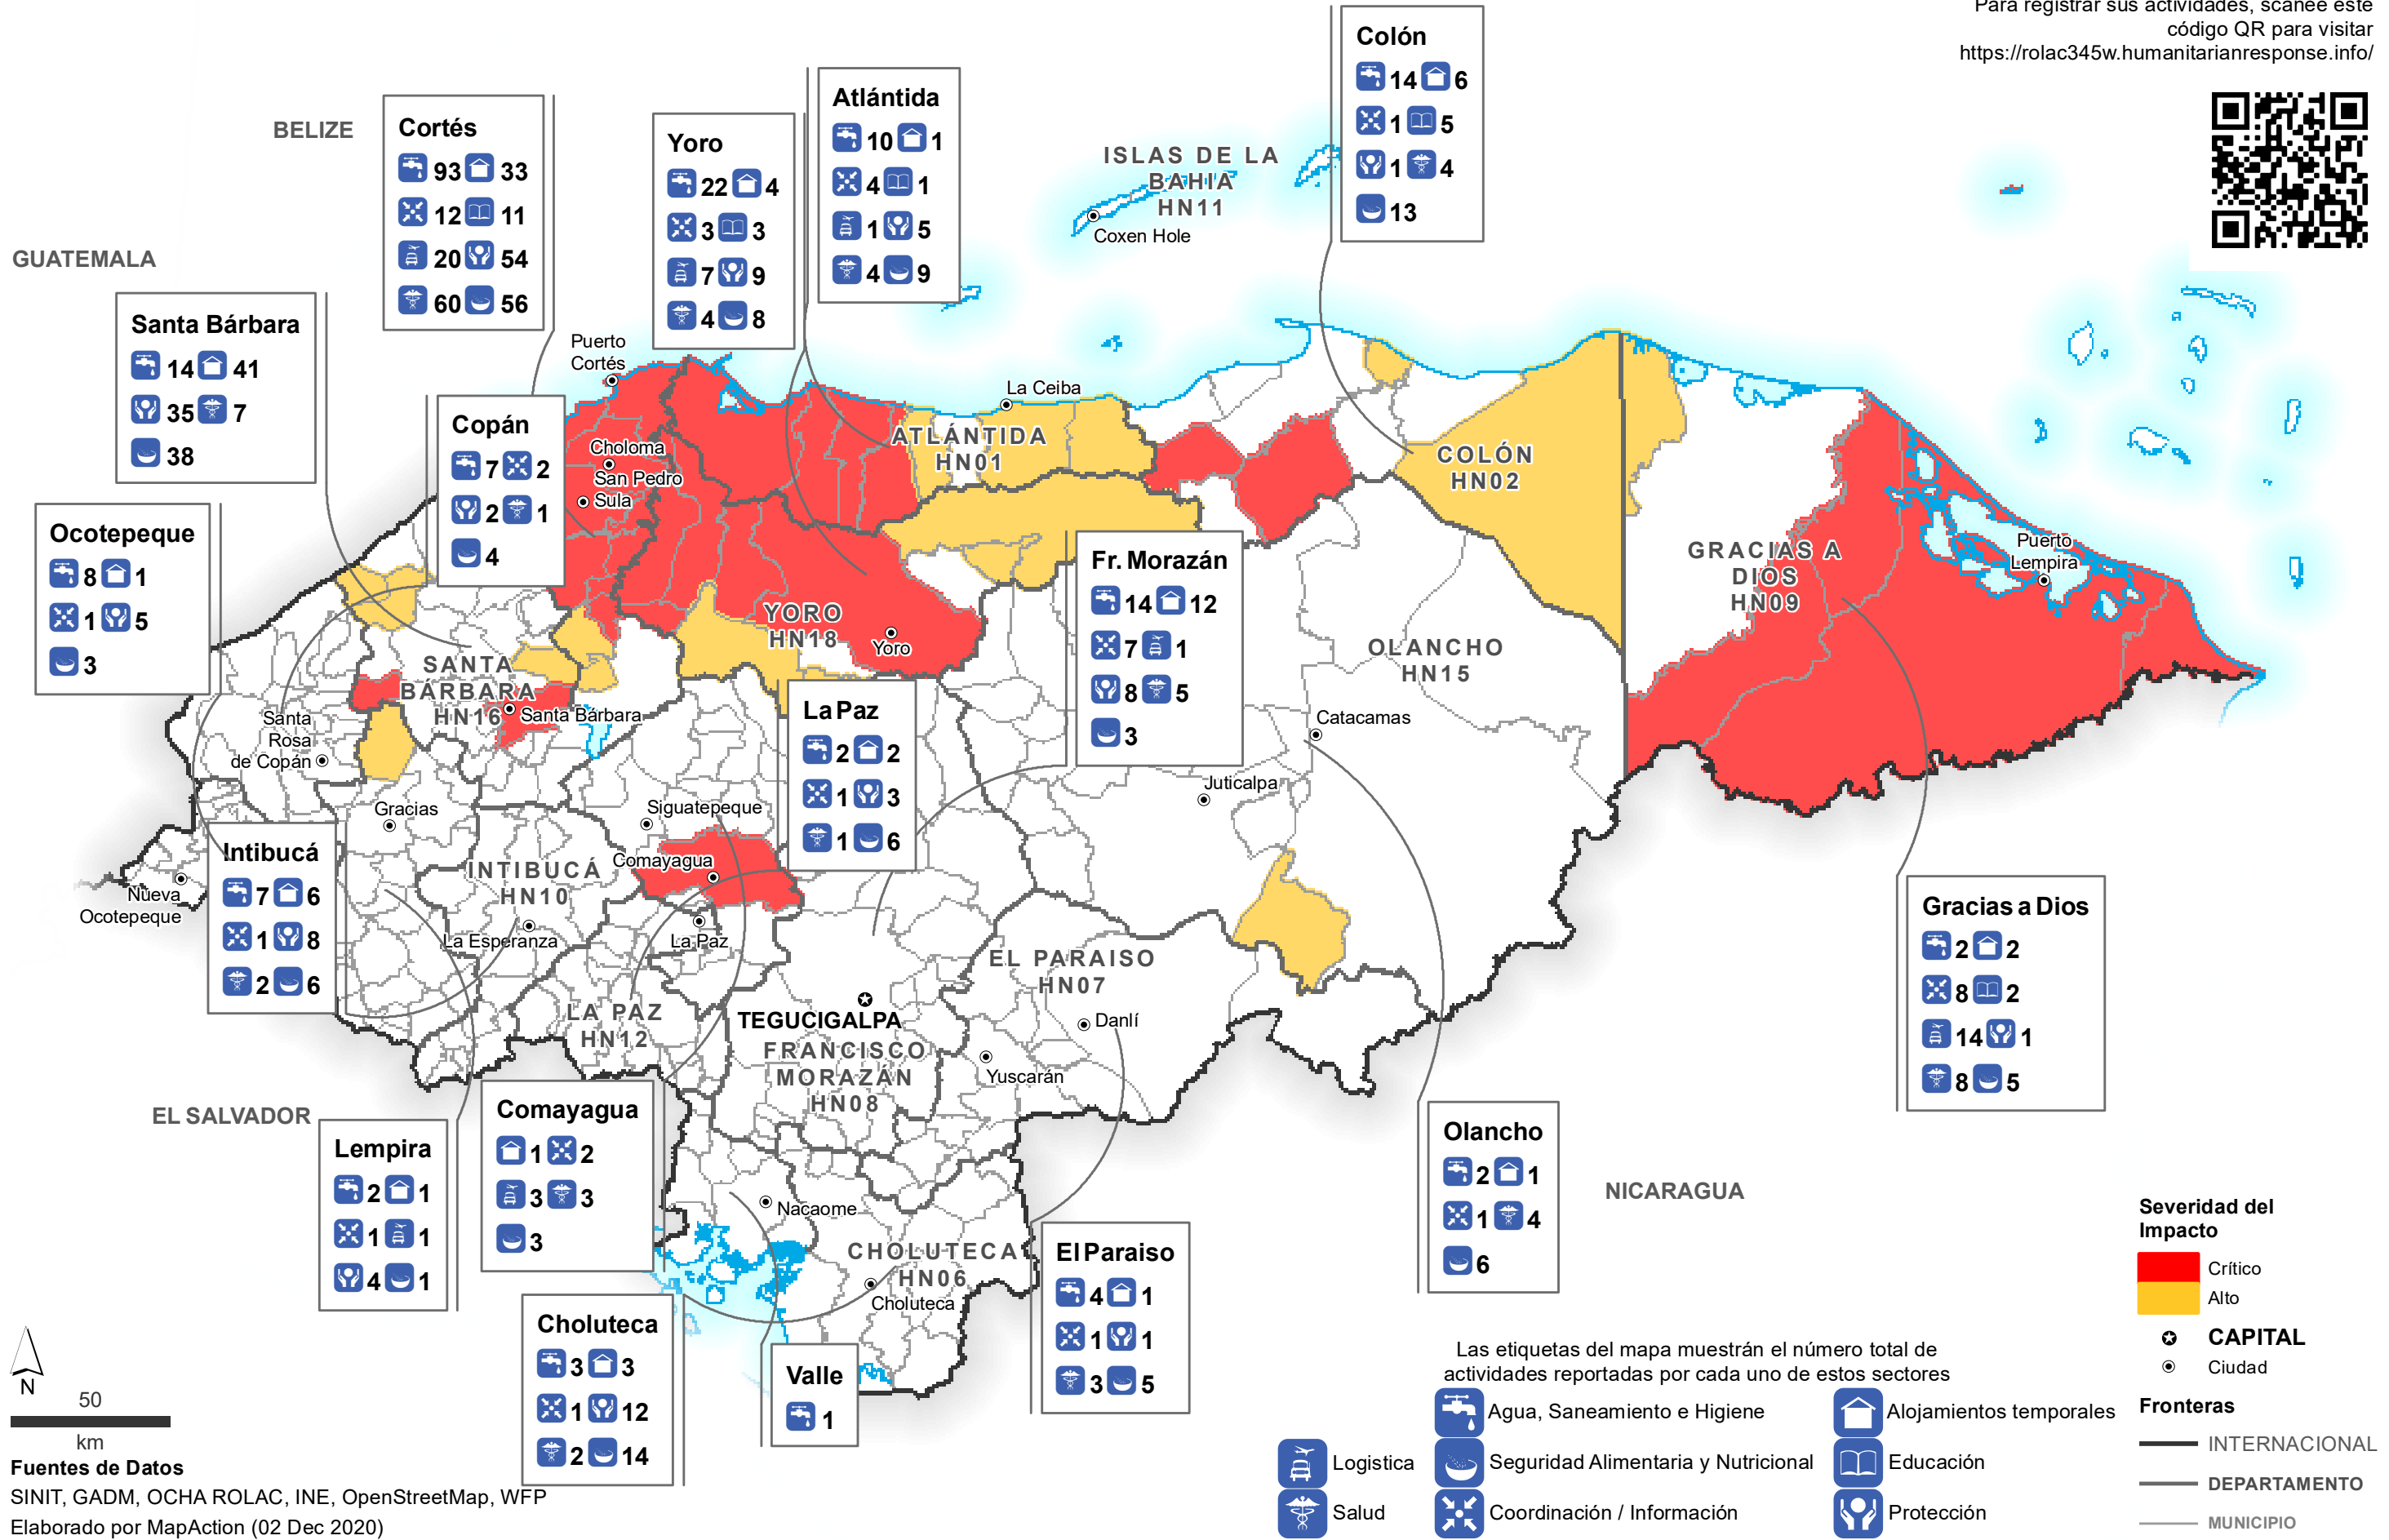

Para registrar sus actividades, scaneé este código QR para visitar <https://rolac345w.humanitarianresponse.info/>

Fuentes de Datos
 SINIT, GADM, OCHA ROLAC, INE, OpenStreetMap, WFP
 Elaborado por MapAction (02 Dec 2020)