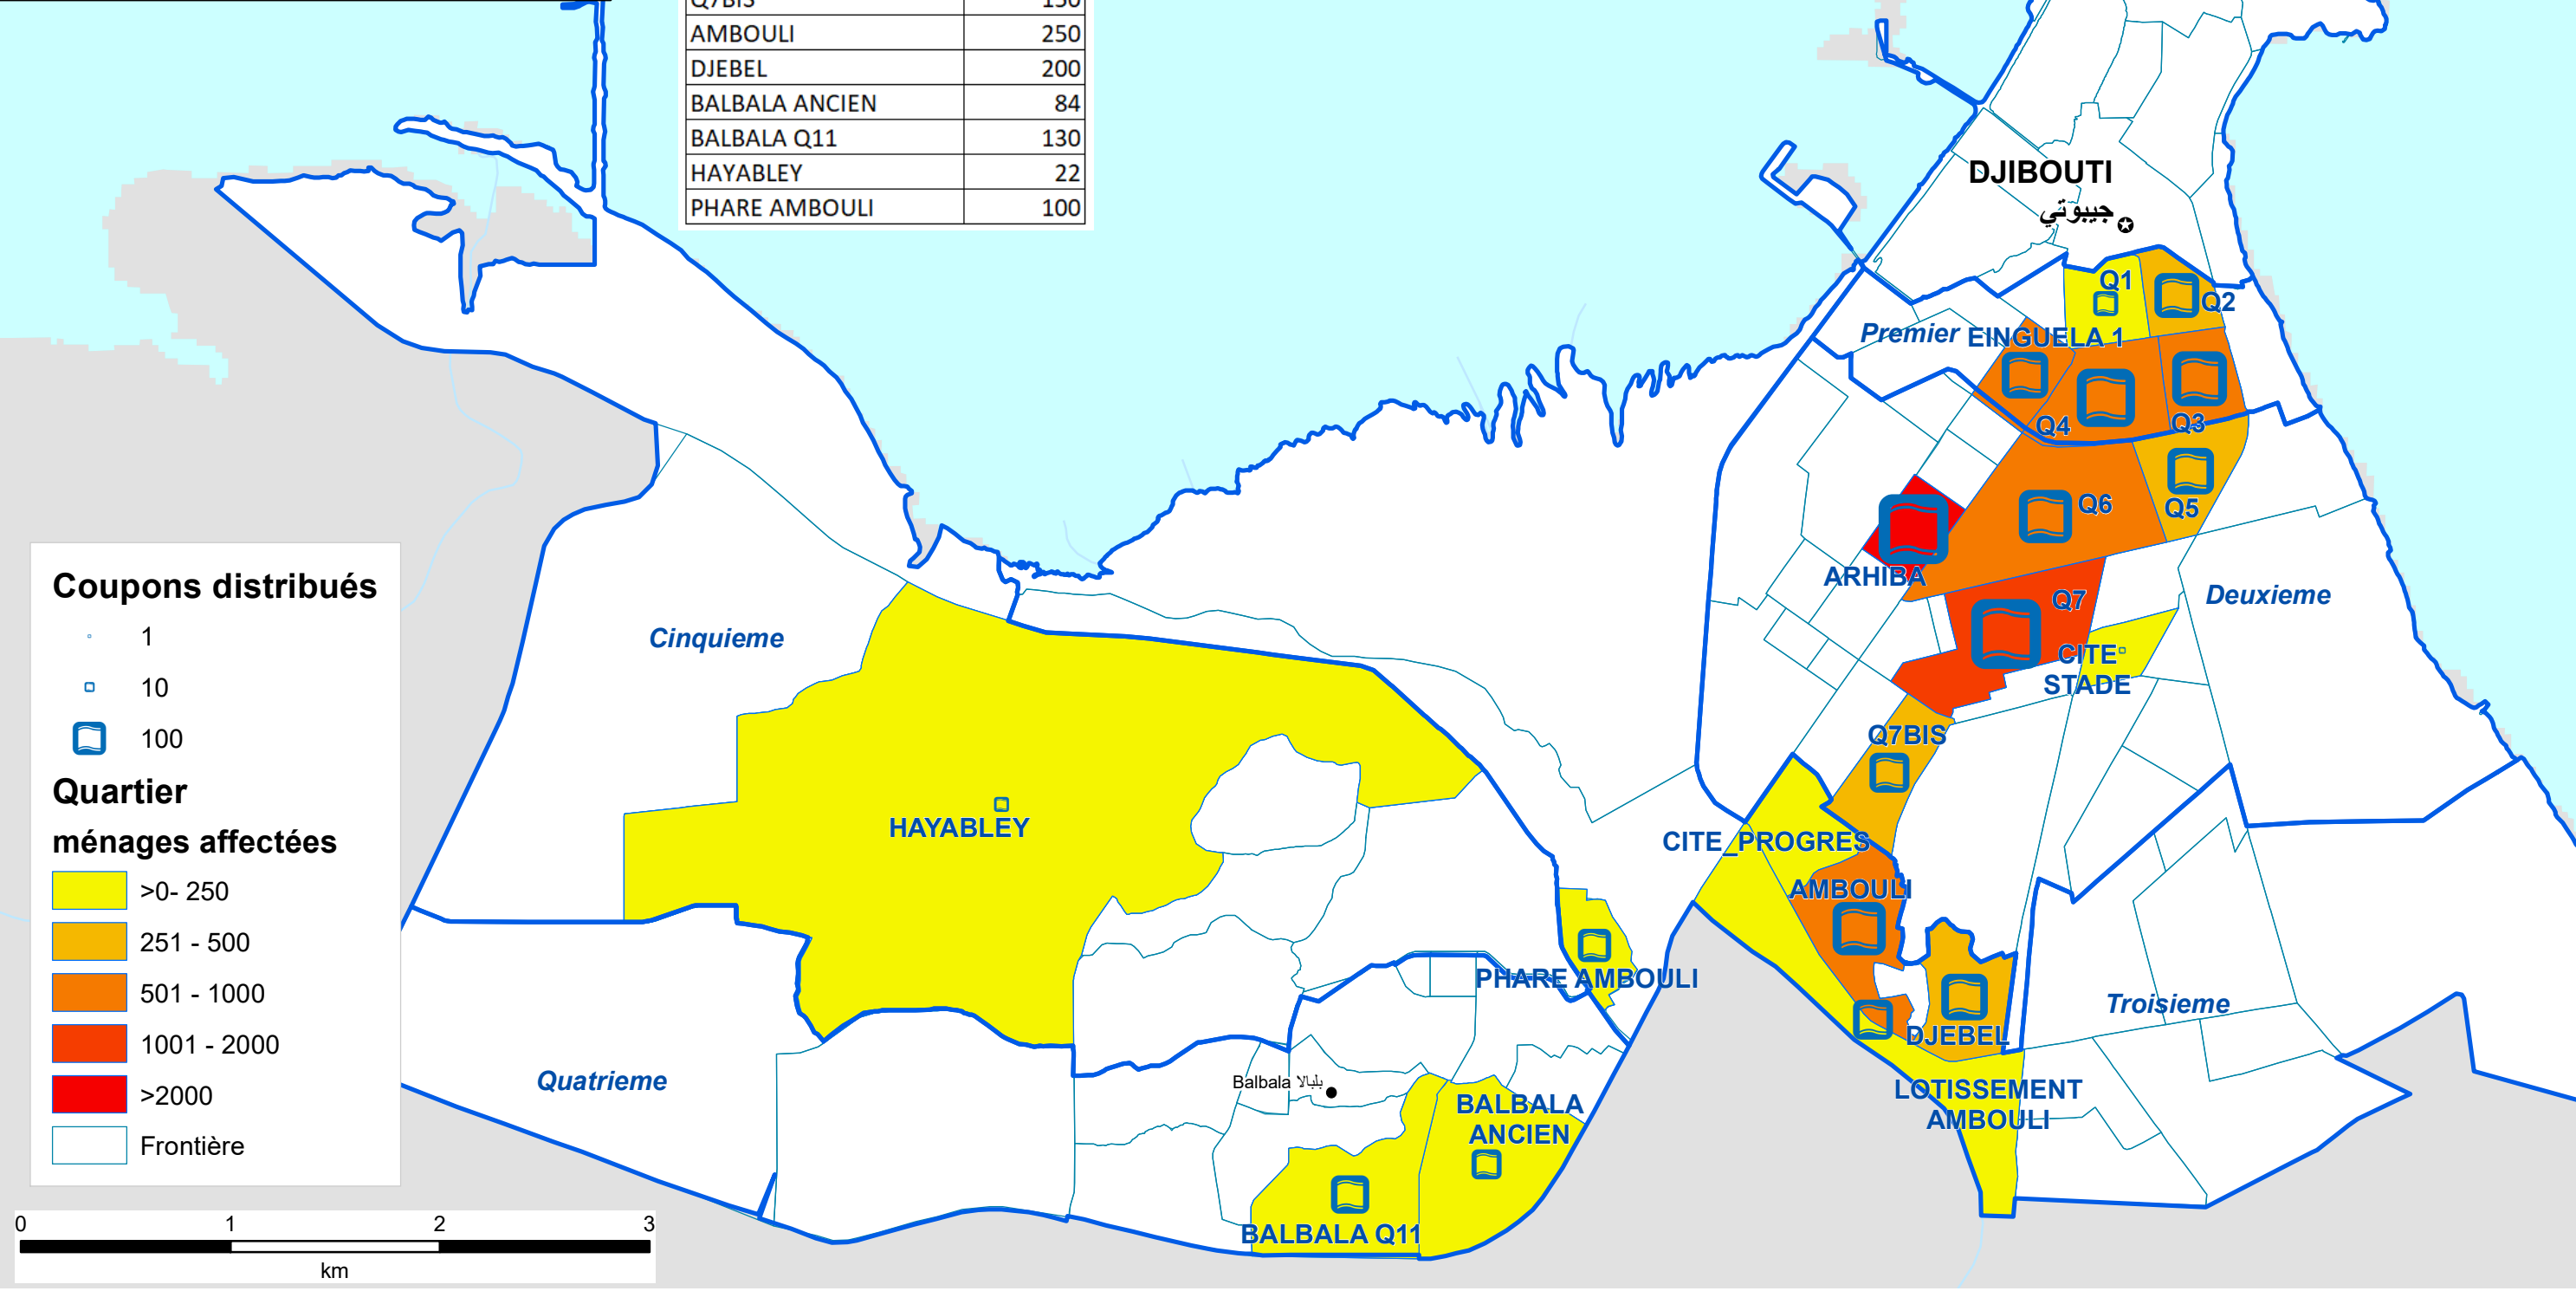

Djibouti: Inondations - Djibouti Ville - quartiers affectés (nombre ménages) avec des coupons distribués jusqu'à 10 décembre 2019

Source d'information:
Gouvernement de Djibouti
(MASS and INSD)
Carte créée par MapAction
(10/12/19)

QUARTIER	COUPONS
ARHIBA	450
CITE STADE	4
EINGUELA 1	190
LOTISSEMENT AMBOULI	150
Q1	60
Q2	180
Q3	280
Q4	300
Q5	200
Q6	250
Q7	450
Q7BIS	150
AMBOULI	250
DJEBEL	200
BALBALA ANCIEN	84
BALBALA Q11	130
HAYABLEY	22
PHARE AMBOULI	100

Coupons distribués

- 1 (small dot)
- 10 (small square)
- 100 (large square)

Quartier ménages affectés

- >0- 250 (yellow)
- 251 - 500 (orange)
- 501 - 1000 (dark orange)
- 1001 - 2000 (red)
- >2000 (dark red)
- Frontière (blue outline)