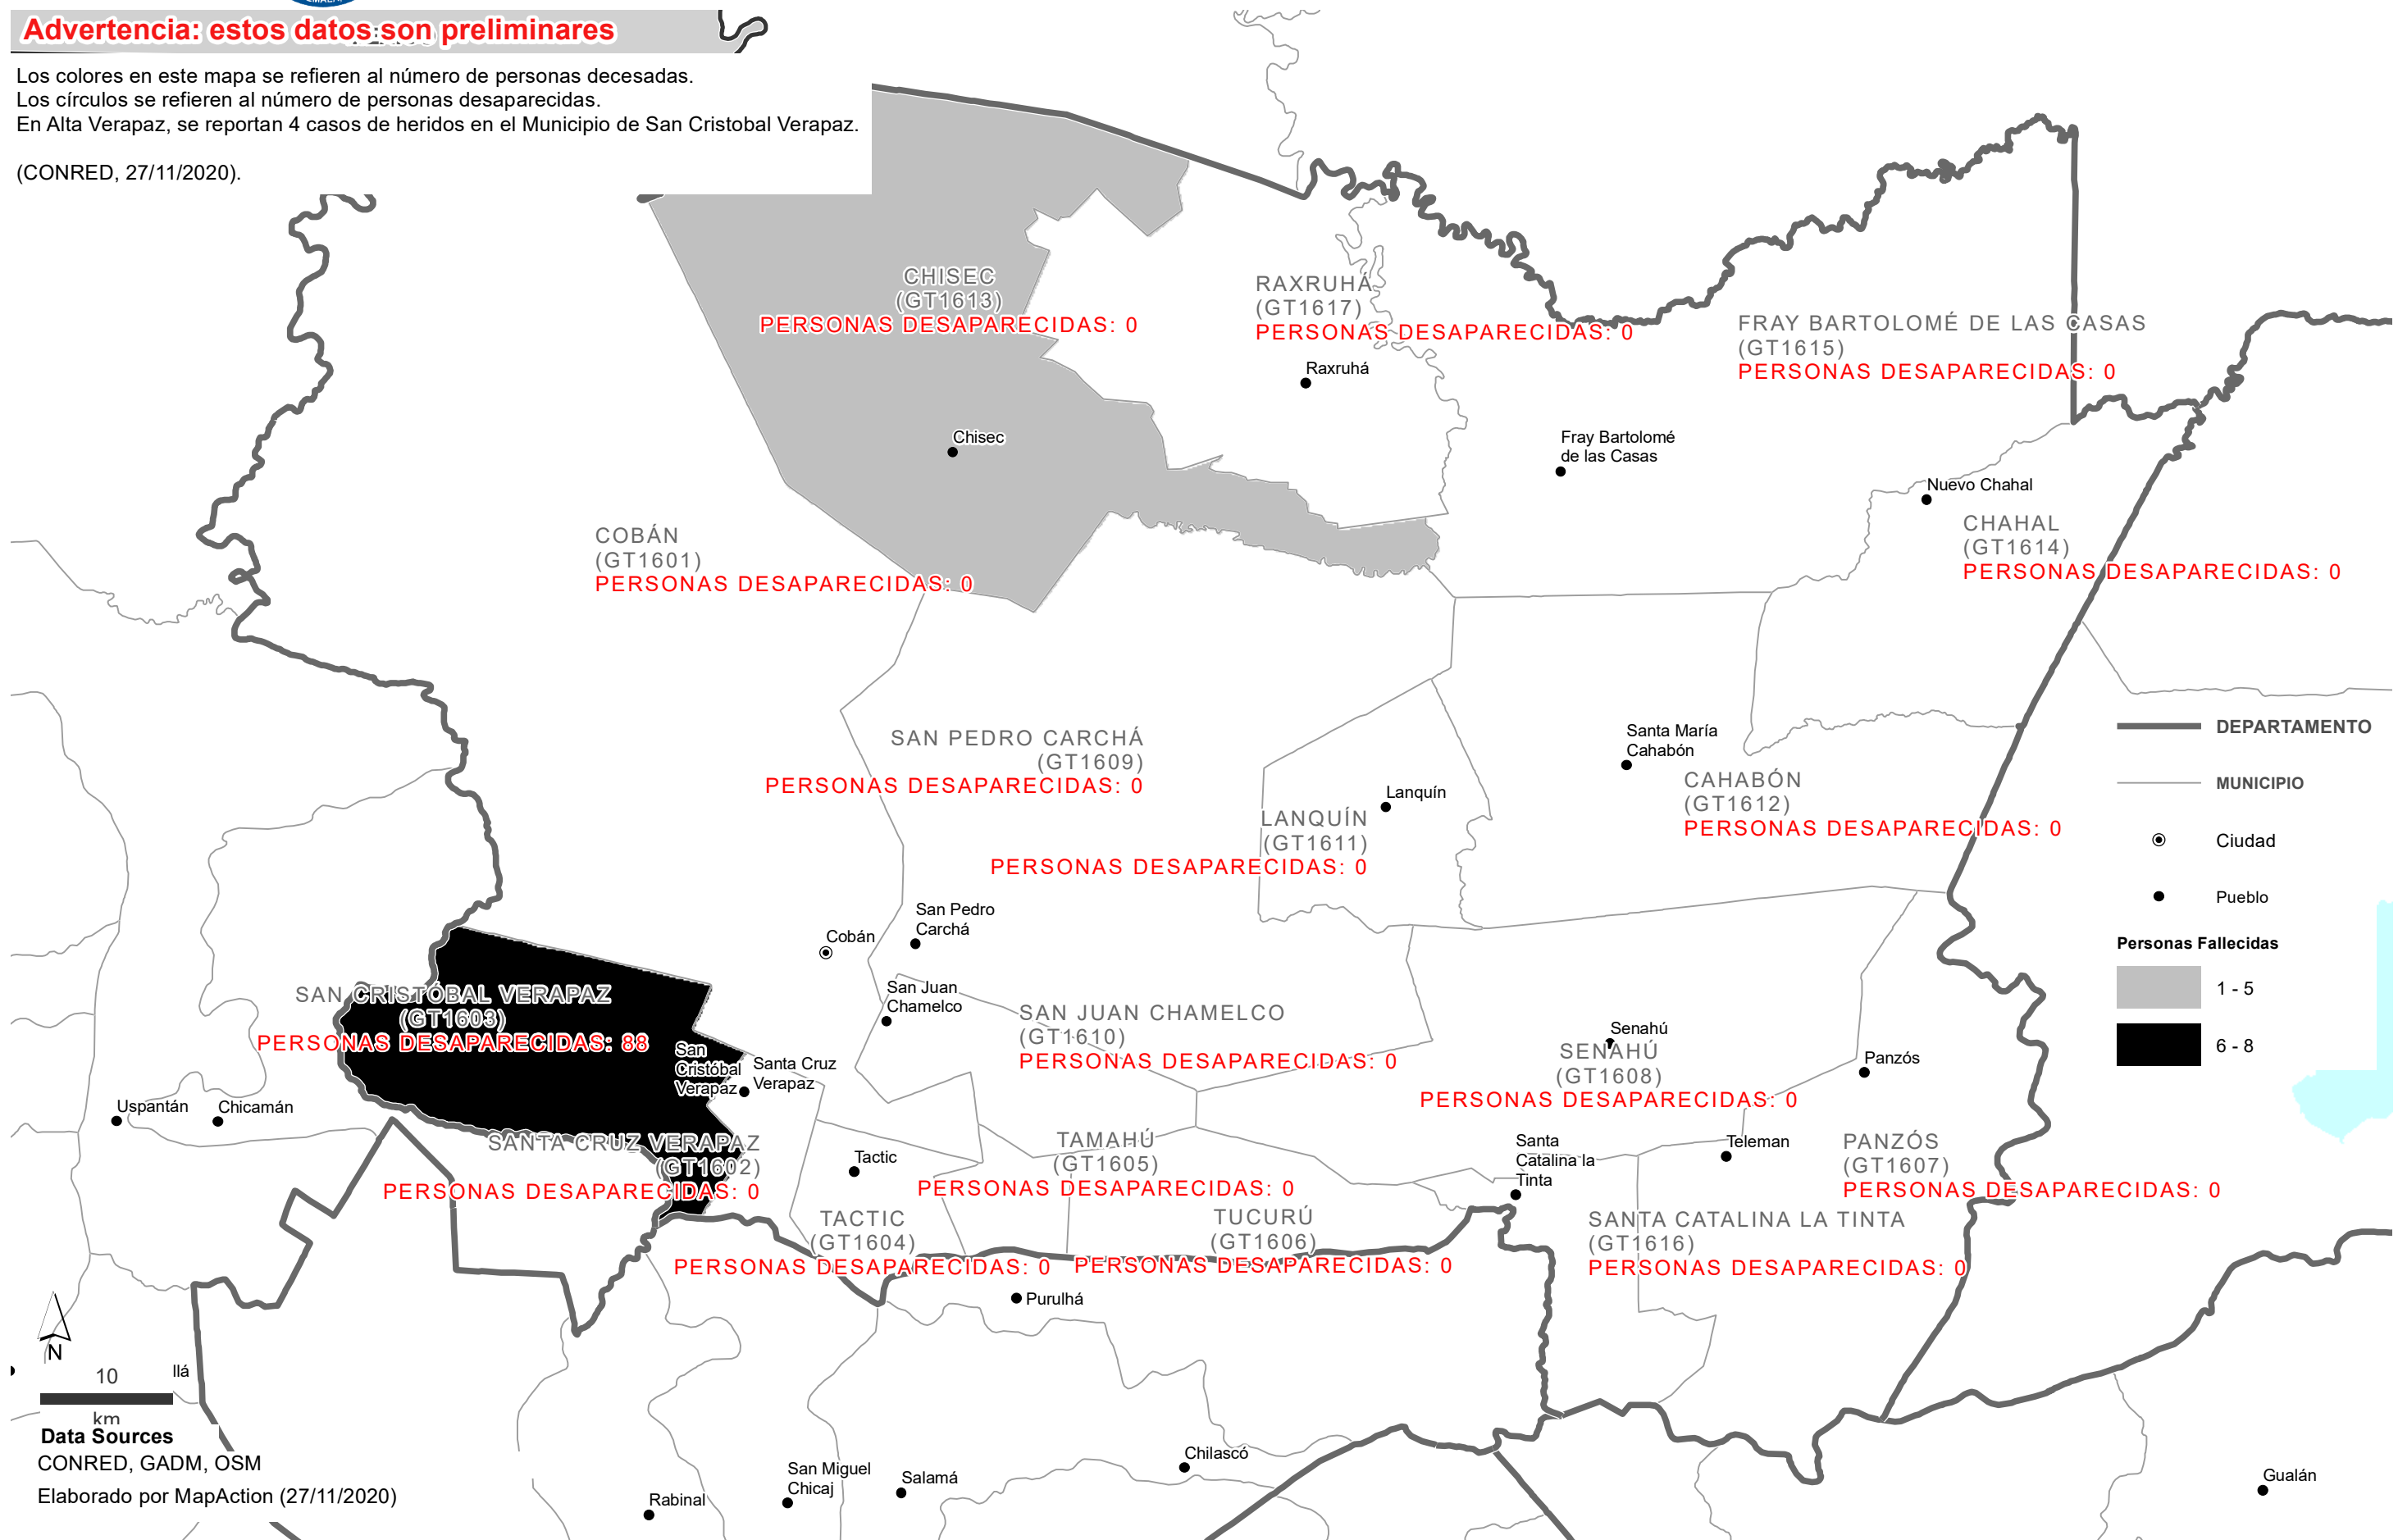

Advertencia: estos datos son preliminares

Los colores en este mapa se refieren al número de personas decesadas.
 Los círculos se refieren al número de personas desaparecidas.
 En Alta Verapaz, se reportan 4 casos de heridos en el Municipio de San Cristobal Verapaz.

(CONRED, 27/11/2020).

Data Sources
 CONRED, GADM, OSM
 Elaborado por MapAction (27/11/2020)