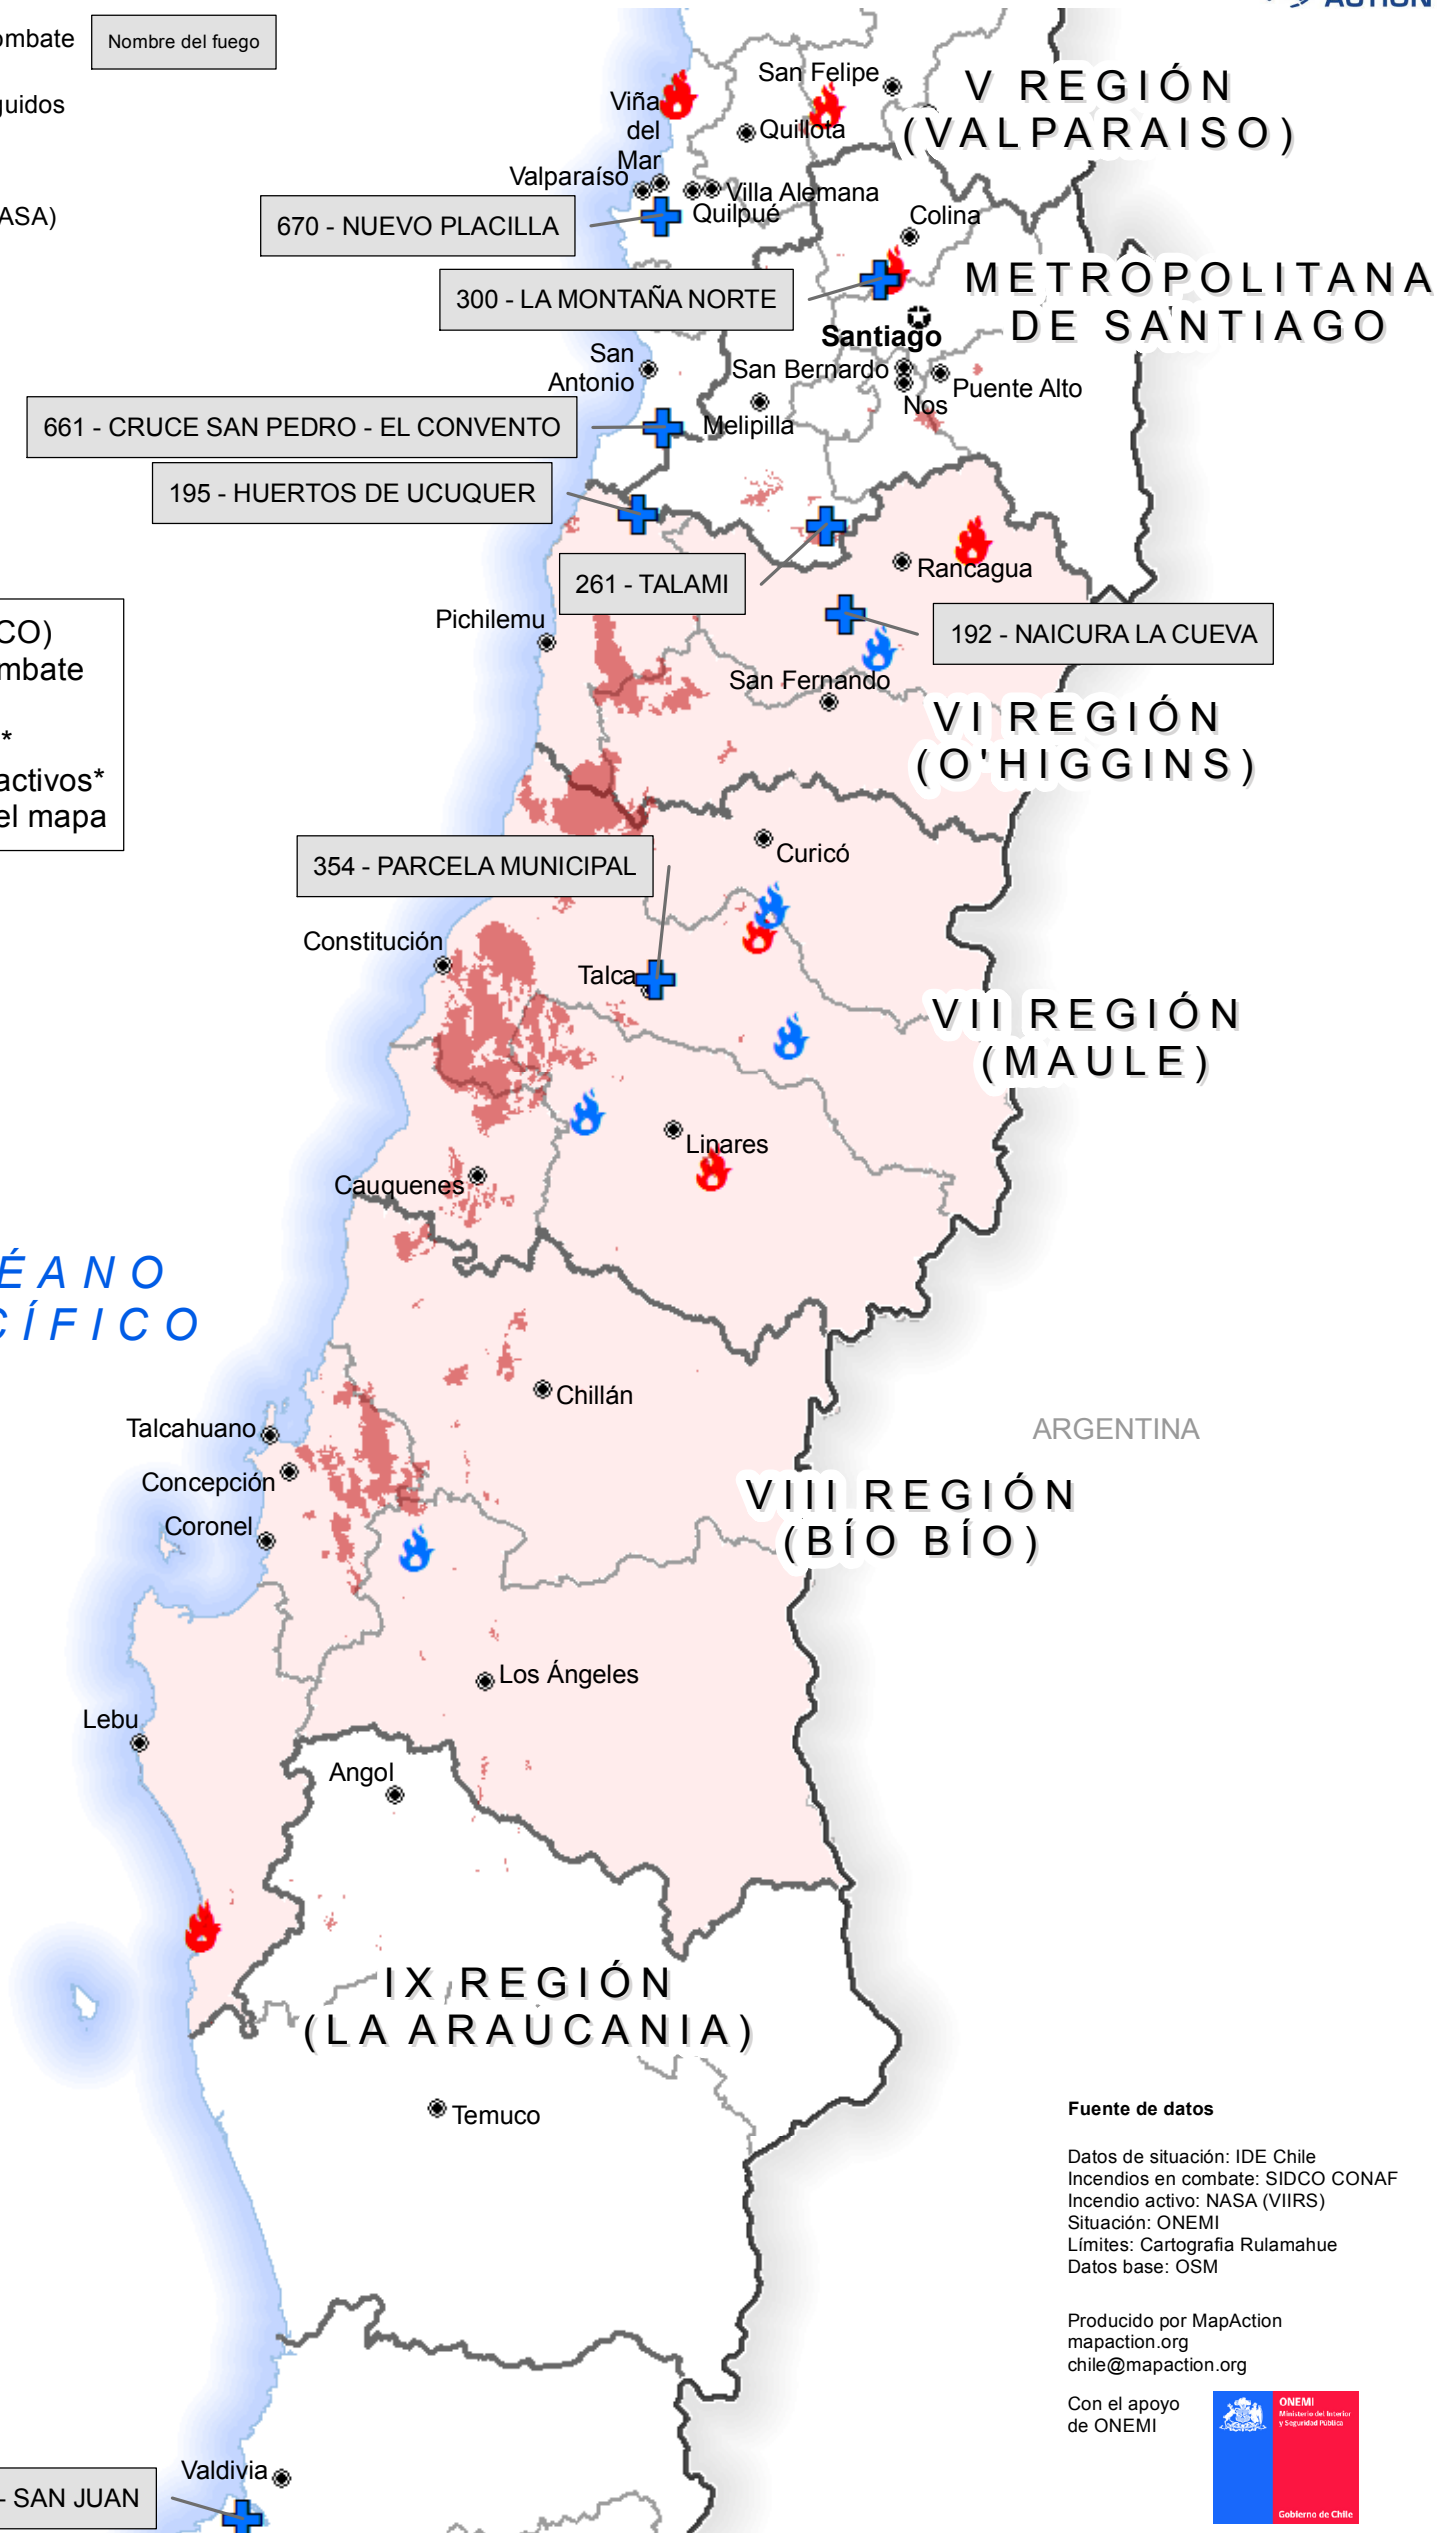

Chile: Panorama de la situación - Incendios (a 07 de febrero 2017)

- + Incendios forestales - En Combate Nombre del fuego
- 🔥 Incendios forestales - Extinguidos
- Extensiones de incendios
- 🔥 Incendio Activo (Satélite - NASA)
- ⊙ Capital
- Ciudad

Límites

- Internacional
- Regiones
- Provincias
- Regiones más afectadas

Incendios forestales (SIDCO)
 08 - Se encuentran en combate
 06 - Han sido extinguidos
 29 - Han sido controlados*
 43 - Incendios forestales activos*
 *no se muestran en el mapa

OCEANO PACÍFICO

Fuente de datos
 Datos de situación: IDE Chile
 Incendios en combate: SIDCO CONAF
 Incendio activo: NASA (VIIRS)
 Situación: ONEMI
 Límites: Cartografía Rulamahue
 Datos base: OSM

Producido por MapAction
 mapaction.org
 chile@mapaction.org

18 - SAN JUAN