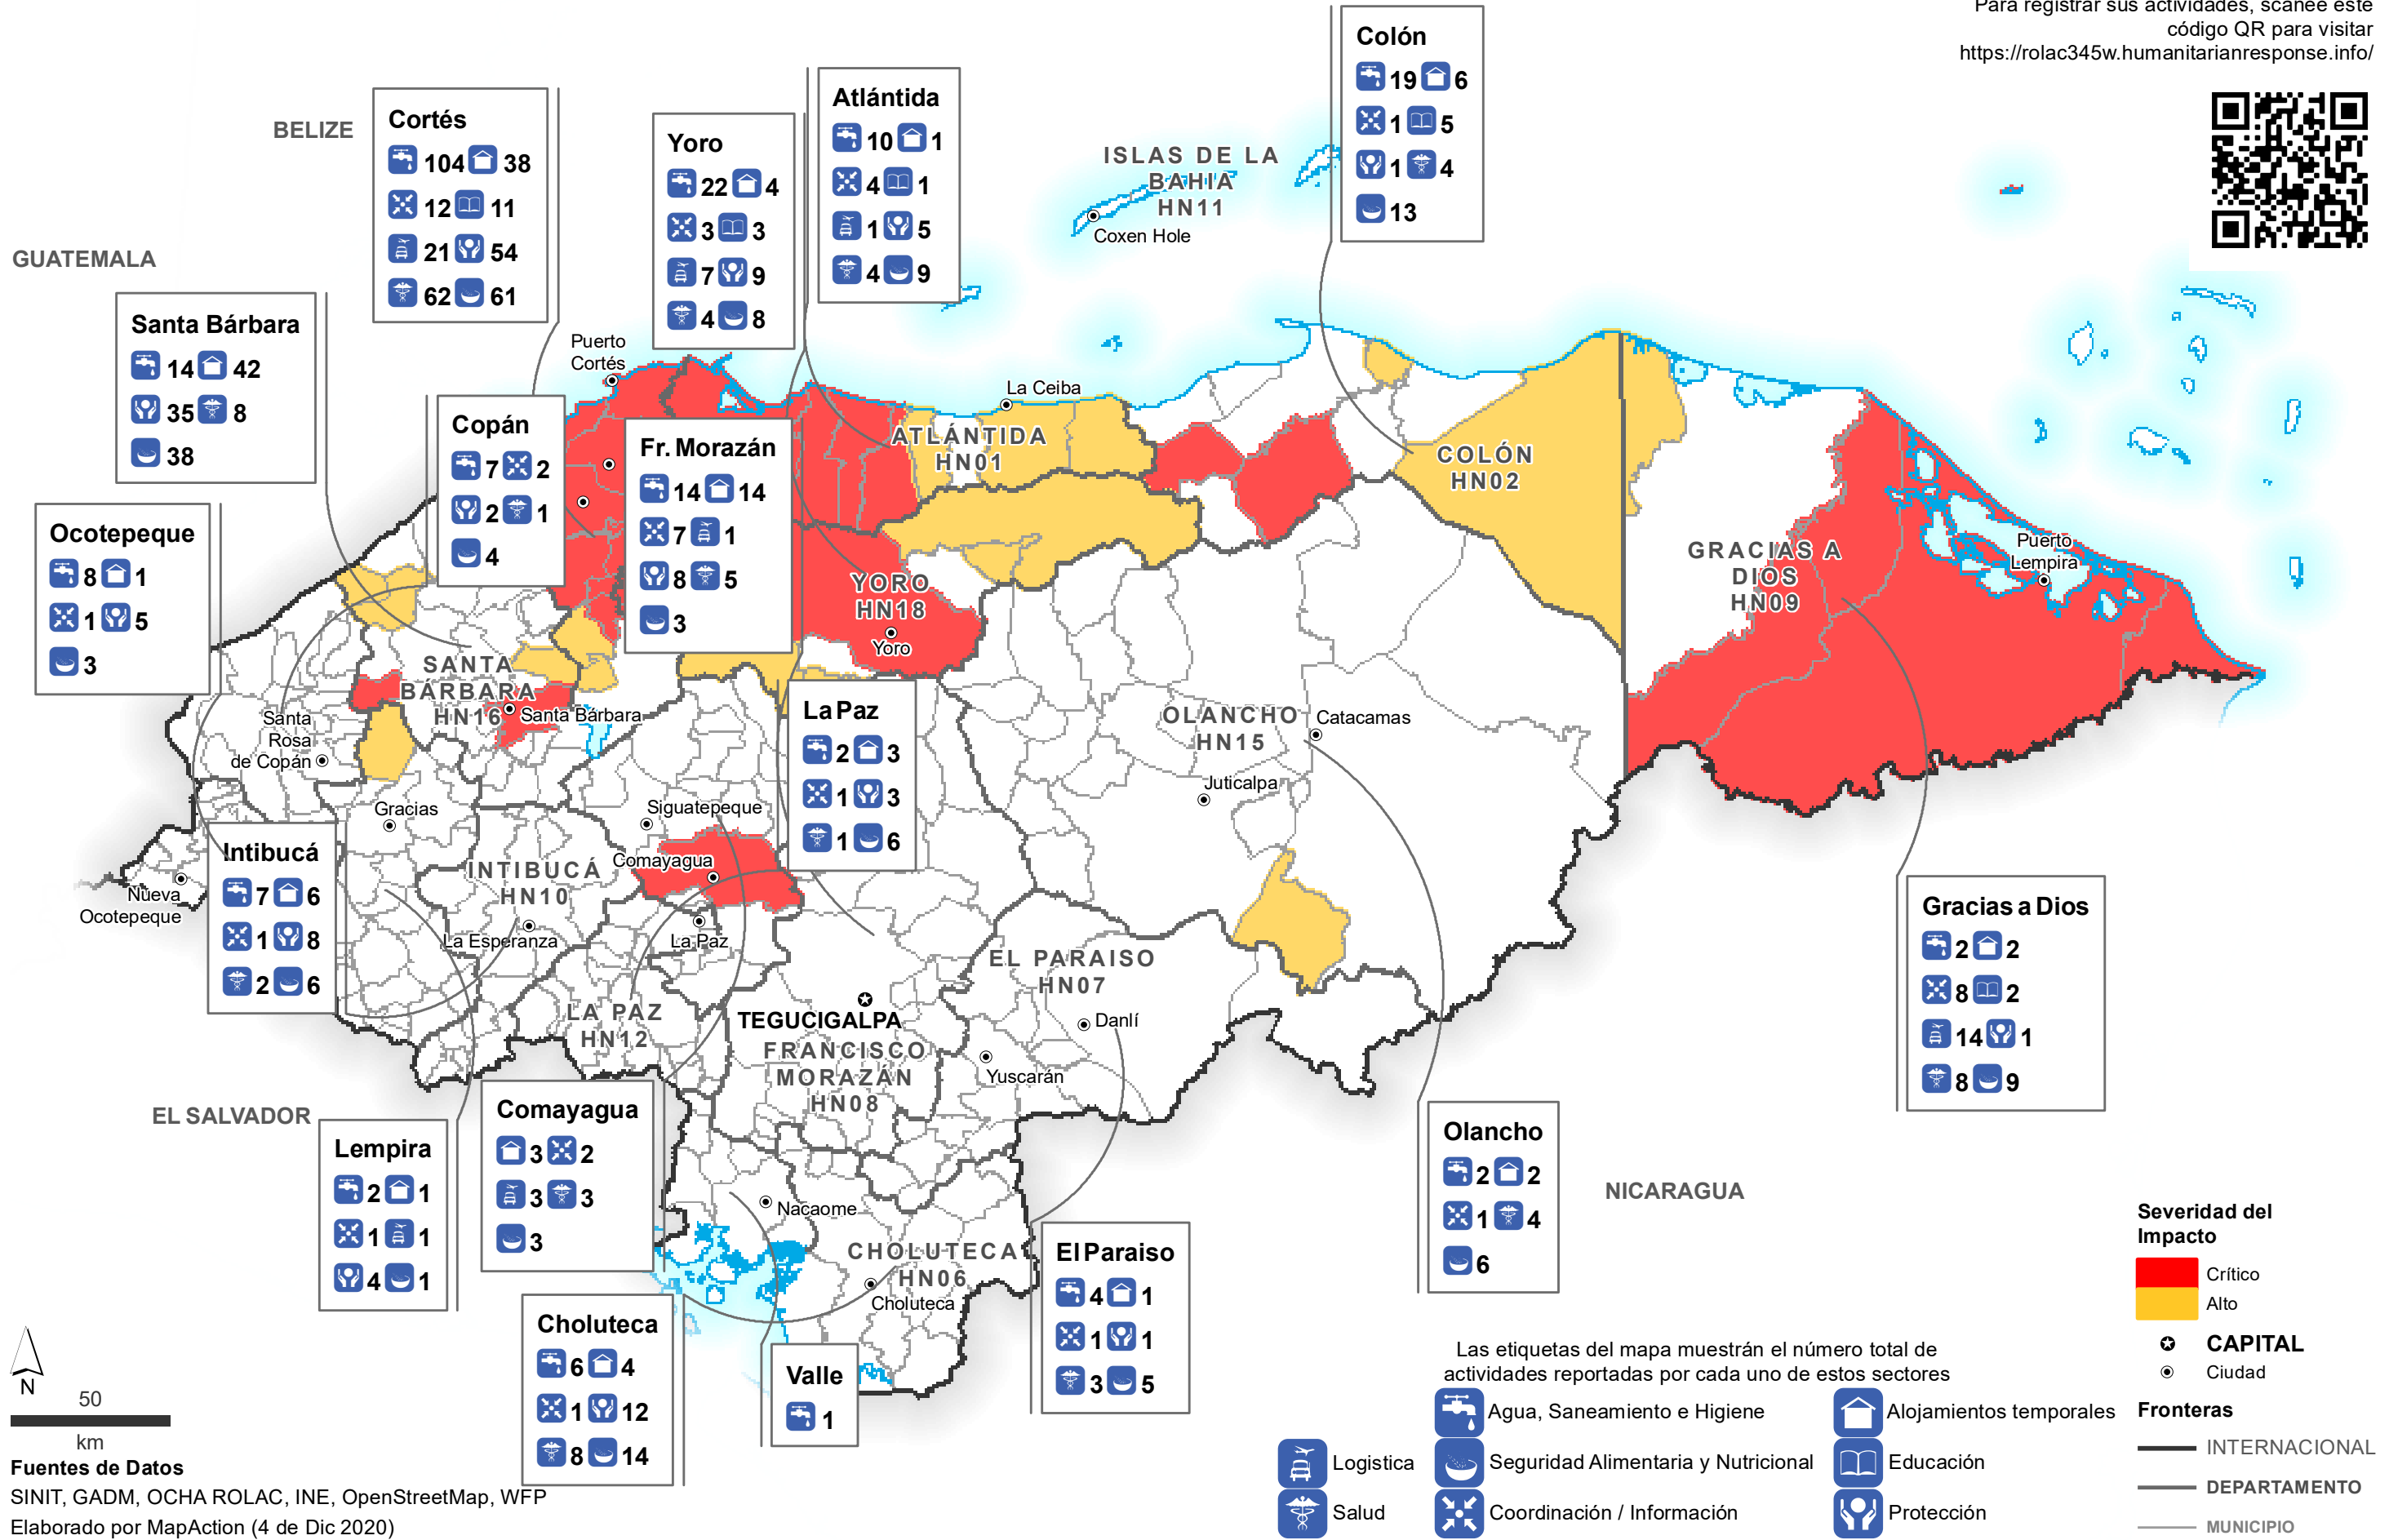

Para registrar sus actividades, scaneé este código QR para visitar <https://rolac345w.humanitarianresponse.info/>

Fuentes de Datos
 SINIT, GADM, OCHA ROLAC, INE, OpenStreetMap, WFP
 Elaborado por MapAction (4 de Dic 2020)